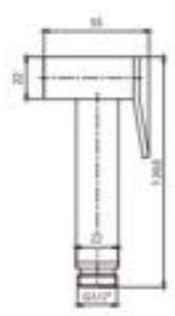

RA 108041-SQUARE

ชุดสายฉีดชำระ โครเมียม SQUARE
ขนาด 22 x 55 x 120.5 มม.

+ ทองเหลือง

949บาท

สายฉีดชำระ สเปรย์ฉีดชำระ ผลิตจากทองเหลืองชุบโครเมียม ทนทานเมื่อตกพื้น ต้านการกัดกร่อน มีความเงางามเมื่อทำการชุบสี และไม่ขึ้นสนิม หัวฉีดถูกออกแบบให้น้ำออกมาในลักษณะพุ่งมวลเป็นสเปรย์ตย

สายฉีดทนแรงดันน้ำถึงชุดเป็นสีดำ ทำให้ห้องน้ำมีความโดดเด่น หรูหรา สวยงาม โดยมีรับประกันหัวฉีดไม่รั่วซึม 5 ปี