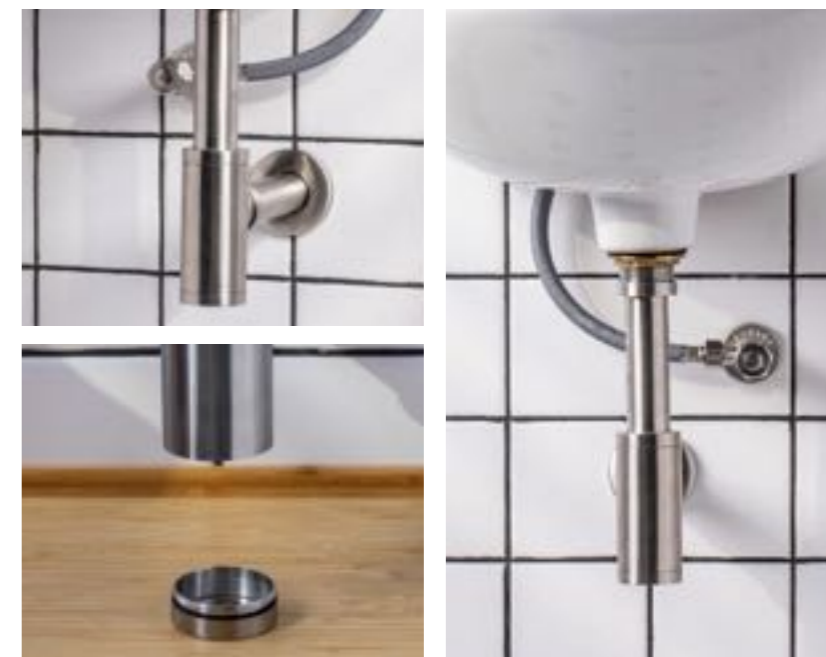

RA H811-H3579

ชุดสายฉีดชำระขาว พร้อมสายและขอแขวนครบชุด ขนาด 23 x 96 x 174 มม.

+ พลาสติก ABS

169บาท

BOTTLE TRAP

ท่อน้ำทิ้ง

ท่อน้ำทิ้งกระปุก สแตนเลส ท่อเข้ากำแพงยาว 30 ซม.
RASLAND ส่วนกระปุกสามารถถอดออกมาทำความสะอาด
สะอาด เอาเศษสกปรกต่าง ๆ ออกได้ หนานาน ทนต่อ
การเกิดสนิมและทนการกัดกร่อนต่างๆ ได้เป็นอย่างดี