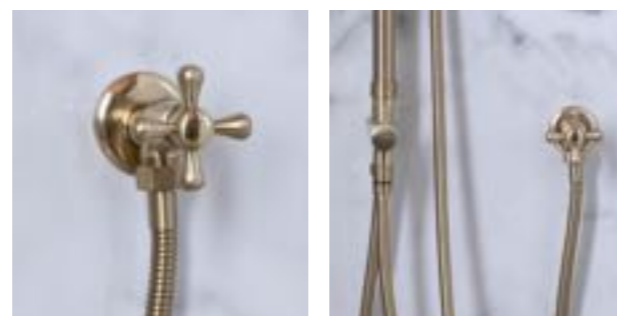

RA MSS-02GOLD

สต็อบฝักบัวน้ำเย็น MATT GOLD ขนาด 67 x 99.5 x 67 มม.

+ ทองเหลือง

529บาท

สต็อบฝักบัวน้ำเย็น สำหรับฝักบัว ทองเหลือง MATT GOLD วาล์วเป็นเซรามิกวาล์ว รับประกันการรั่วซึม 10 ปี