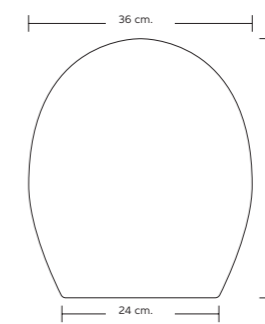

ฝารองนั่งพร้อมนอตยึด RASLAND สำหรับชักโครก 2 ชั้น นอตยึดสแตนเลส ไม่เป็นสนิม ฝารองนั่ง SOFT CLOSED และมีปุ่มกดฝารออกมาเพื่อทำความสะอาด รับประกัน 2 ปี