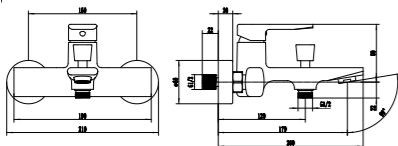

+ ทองเหลือง

2,190บาท

RA DB-90401

ก๊อกล้างหน้าน้ำเย็น DEXTER
ขนาด 42 x 147.2 x 131.8 มม.

+ ทองเหลือง

2,190บาท

ก๊อกผสมล้างอ่าง/ยีนอาบ

รับประกันการรั่วซึม 10 ปี
GUARANTEE AGAINST LEAKAGE
10
YEAR
 ผลิตจากทองเหลือง
MADE OF BRASS