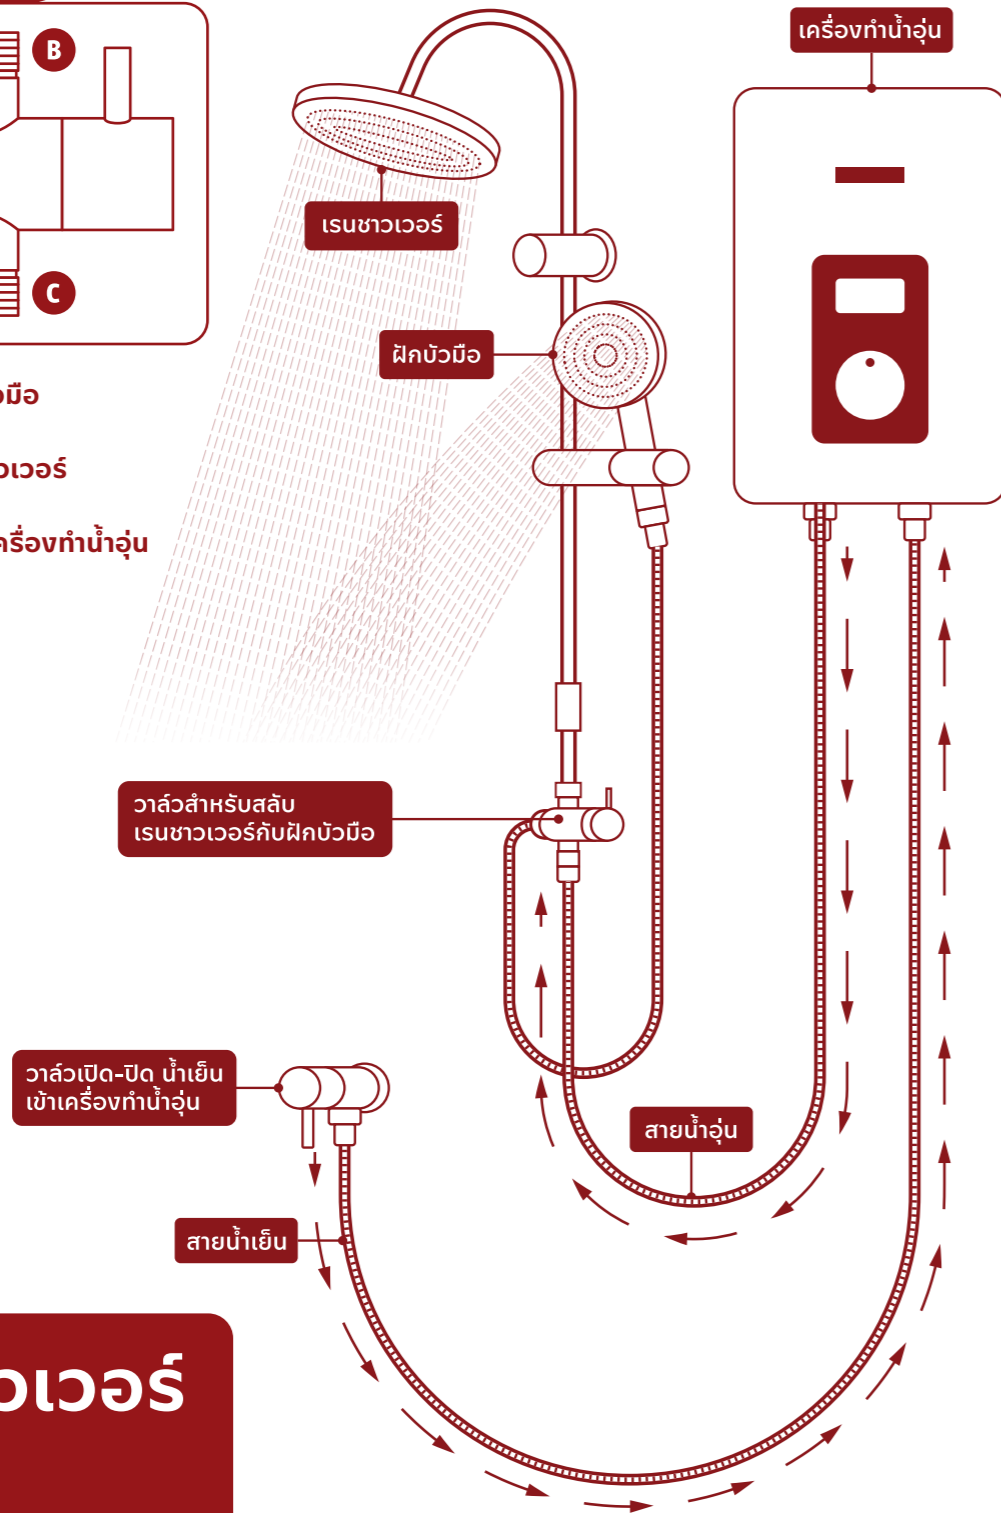

549บาท

ฝารองนั่งพร้อมนอตยึด RASLAND สำหรับชักโครก 2 ชั้น นอตยึดสแตนเลส ไม่เป็นสนิม ฝารองนั่ง SOFT CLOSED และมีปุ่มกดฝารออกมาเพื่อทำความสะอาด รับประกัน 2 ปี

ขั้นตอนการติดตั้งฝาชักโครก

Rasland®

LAST LONG

- A ต่อกับสายฝักบัวมือ
- B ต่อกับท่อเรนชาเวอร์
- C ต่อกับสายน้ำดีเครื่องทำน้ำอุ่น