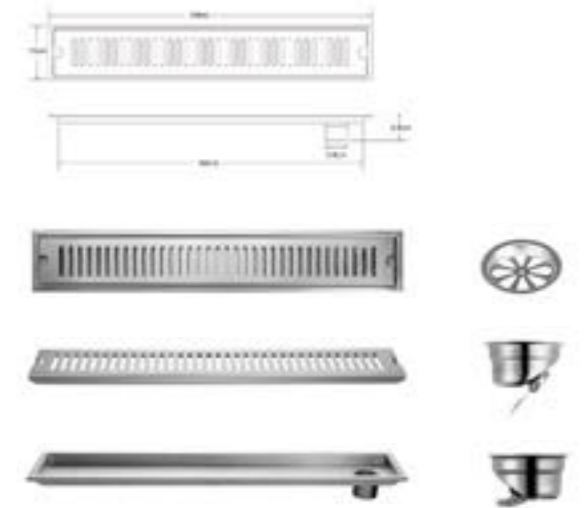

ตะแกรงน้ำทิ้ง

RA WT-FD6600

ตะแกรงน้ำทิ้งพื้นยาว 60 ซม. มีลึนกันแมลง ขนาด 10 x 60 ซม.

+ สแตนเลส

1,049บาท

ตะแกรงน้ำทิ้งพื้น กันกลิ่น ฝาปิดรูระบายน้ำ FLOOR DRAIN มีลึนกันแมลง ผลิตจากสแตนเลส เกรด 304 ช่วยกรองเศษผม เศษสบู่ หรือคราบสกปรกต่างๆ ไม่ไหลลงไปในท่อน้ำทิ้ง ตะแกรงและลึนปิดของตะแกรงด้านใน ช่วยกันแมลงและสัตว์ตัวเล็กๆ ที่ไต่ขึ้นมาตามท่อน้ำทิ้งได้ด้วย

พร้อมถ้วยดักกลิ่นด้านในจะมีน้ำขังอยู่ เพื่อไม่ให้กลิ่นจากในท่อน้ำขึ้นขึ้นมา ออกแบบให้รางตะแกรงยาวพิเศษ ขนาดท่อ 1.5 - 2 นิ้ว หน้าแปลน ขนาด 10 x 60 ซม. หรือ 3.93 x 23.62 นิ้ว