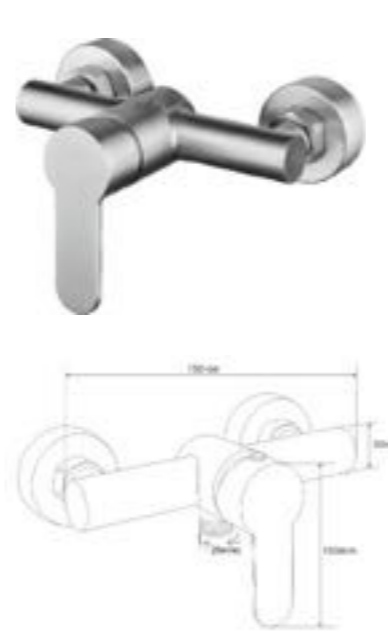

RA SS-5002-STOP

ก๊อกซิงค์ผสม สแตนเลส พร้อมสตีปวาล์ว สามทาง ขนาด 55 x 200 x 380 mm.

+ สแตนเลส

1,879 บาท

ก๊อกยื่นอาบน้ำผสมน้ำร้อน-เย็น สแตนเลส 304

รับประกันภัยน้ำรั่ว 10 ปี
GUARANTEE AGAINST LEAKAGE
10
YEAR
 ผลิตจาก สแตนเลส 304
MADE OF STAINLESS STEEL 304