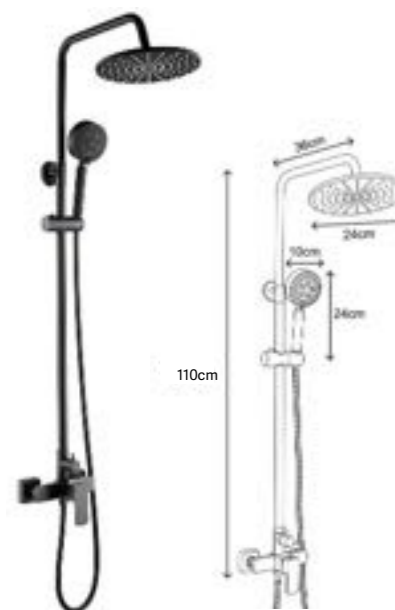

MATT BLACK
รับประกันอายุการใช้งาน 10 ปี
GUARANTEE AGAINST LEAKAGE
10 YEAR
ผลิตจากสแตนเลส 304
MADE OF STAINLESS STEEL 304

RA F621-BLACK

เรนชาเวอร์ผสมน้ำร้อนเย็น สีด้า ขนาด 240 x 360 x 1100 มม.

+ สแตนเลส

4,990บาท