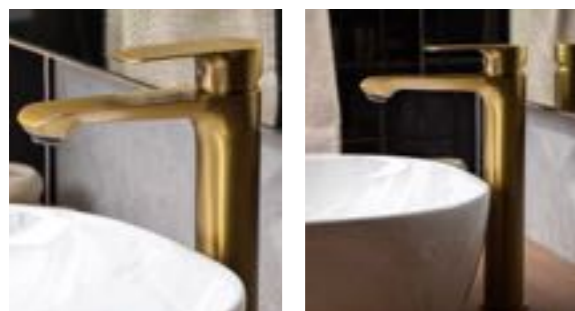

RA DB-90401

ก๊อกล้างหน้าน้ำเย็น DEXTER
ขนาด 42 x 147.2 x 131.8 มม.

+ ทองเหลือง

1,990^{บาท}