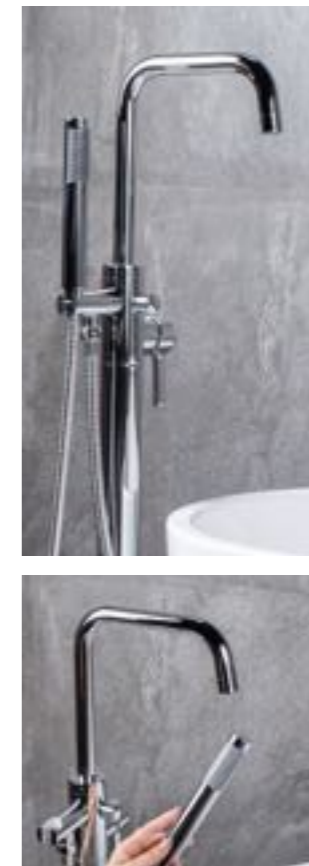

MIXER FAUCET

รับประกันไม่รั่วซึม 10 ปี
GUARANTEE AGAINST LEAKAGE
10 YEAR
ผลิตจาก สแตนเลส 304
MADE OF STAINLESS STEEL 304

ก๊อกน้ำผสมน้ำร้อน-เย็น แบบขึ้นจากพื้น

รับประกันไม่รั่วซึม 10 ปี
GUARANTEE AGAINST LEAKAGE
10 YEAR
ผลิตจากทองเหลือง
MADE OF BRASS

RA A1118-A3333

ก๊อกน้ำผสมขึ้นจากพื้น โครเมียม ขนาด 150 x 989 x 200 มม.

+ ทองเหลือง

15,990 บาท

ก๊อกน้ำผสมน้ำร้อน-เย็น แบบขึ้นจากพื้น

รับประกันไม่รั่วซึม 10 ปี
GUARANTEE AGAINST LEAKAGE
10 YEAR
ผลิตจากทองเหลือง
MADE OF BRASS

RA A1118-A9999

ก๊อกน้ำผสมขึ้นจากพื้น โครเมียม ขนาด 242 x 1045 x 320 มม.

+ ทองเหลือง

17,990 บาท

รับประกันไม่รั่วซึม 10 ปี
GUARANTEE AGAINST LEAKAGE
10 YEAR
ผลิตจากทองเหลือง
MADE OF BRASS

RA A1118-A5555

ก๊อกน้ำผสมขึ้นจากพื้น โครเมียม ขนาด 150 x 1085 x 210 มม.

+ ทองเหลือง

12,990 บาท