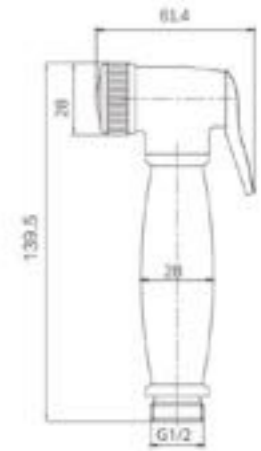

รับประกันไม่รั่วซึม 5 ปี

**GUARANTEE
AGAINST
LEAKAGE**

5

YEAR

ผลิตจาก
ทองเหลือง

**MADE OF
BRASS**

สายฉีดชำระ ผลิตจากทองเหลือง