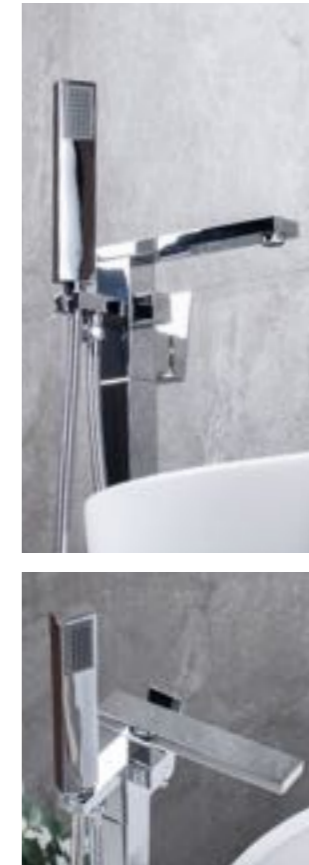

รับประกันไม่รั่วซึม 10 ปี
GUARANTEE AGAINST LEAKAGE
10 YEAR
 ผลิตจากทองเหลือง
MADE OF BRASS

RA A1118-A3333

ก๊อกน้ำผสมขึ้นจากพื้น โครเมียม ขนาด 150 x 989 x 200 มม.

+ ทองเหลือง

15,990 บาท

ก๊อกน้ำผสมน้ำร้อน-เย็น แบบขึ้นจากพื้น