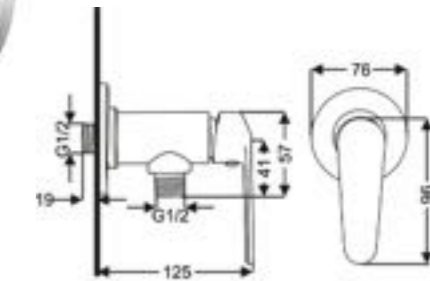

ขอแขวนเสียบสองระดับ ขนาด 45 x 42 x 42 มม.

+ พลาสติก ABS

69บาท

SHOWER VALVE

วาล์วฝักบัว

รับประกัน 10 ปี
 GUARANTEE AGAINST LEAKAGE
10
 YEAR
 MADE OF STAINLESS STEEL 304

สต็อบฝักบัว วาล์วเปิด-ปิดน้ำ ผลิตจากสแตนเลสเกรด 304 ชุบโครเมียม RASLAND ควบคุมการใช้ได้อย่างดี มีความทนทานและแข็งแรง ด้านการคัดกรอง ใช้สำหรับเปิดฝักบัว รับประกันใส่วาล์วน้ำไม่รั่วซึม 10 ปี