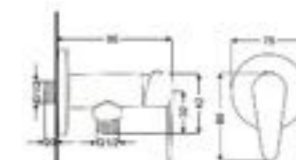

+ สแตนเลส

529บาท

สต็อบฝักบัว สำหรับฝักบัว สแตนเลส สีดำ RASLAND วาล์วเป็นเซรามิก วาล์วพร้อมรับประกันการรั่วซึม 10 ปี

RA MSS-02GOLD

สต็อบฝักบัวน้ำเย็น MATT GOLD ขนาด 67 x 99.5 x 67 มม.

+ ทองเหลือง

529บาท

สต็อบฝักบัวน้ำเย็น สำหรับฝักบัว ทองเหลือง MATT GOLD วาล์วเป็นเซรามิกวาล์ว รับประกันการรั่วซึม 10 ปี