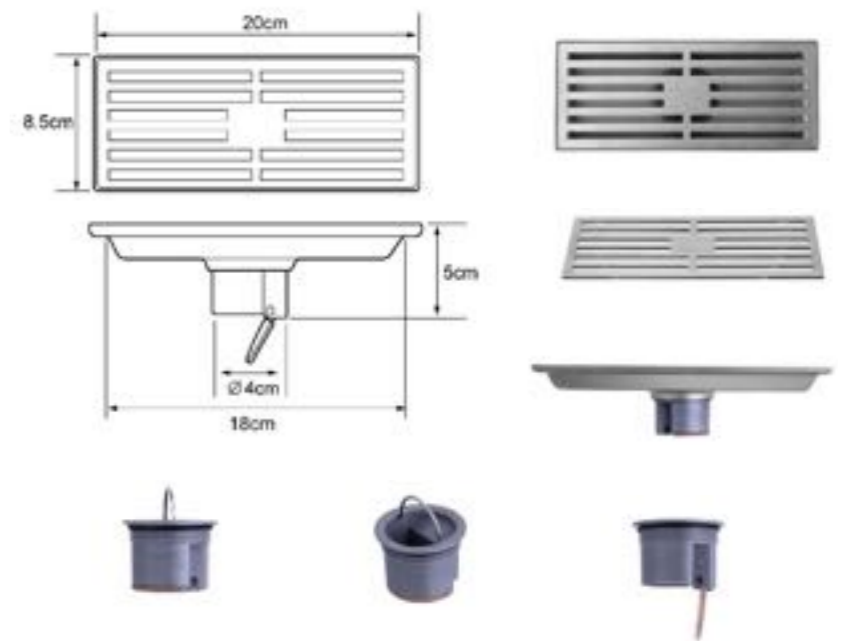

ตะแกรงน้ำทิ้ง

ตะแกรงน้ำทิ้งพื้น ตะแกรงกันกลิ่น ฝาปิดระบายน้ำ FLOOR DRAIN มีลึนกันแมลงช่วยกันแมลงและสัตว์ตัวเล็กๆที่ไต่ขึ้นมาตามท่อระบายน้ำได้ดี มาพร้อมถ้วยดักกลิ่นด้านในจะมีน้ำขังอยู่ เพื่อกันไม่ให้กลิ่นจากในท่อย้อนกลับขึ้นมา ผลิตจากวัสดุสแตนเลส 304 ขนาดท่อ 1.5-2 นิ้ว หน้าแปลน ขนาด 8 x 20 ซม. หรือ 3.14 x 7.87 นิ้ว

RA WT-88665

ตะแกรงน้ำทิ้งพื้น มีลึนกันแมลง
ขนาด 80 x 200 มม.
+ สแตนเลส

839บาท