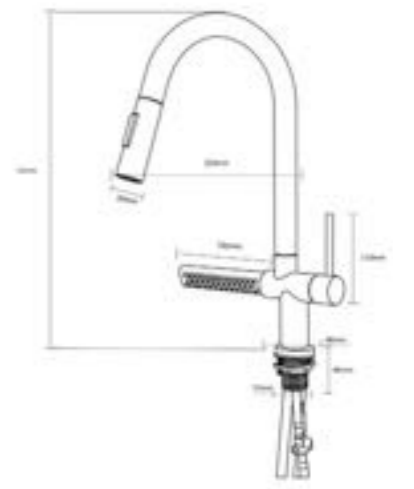

459^{บาท}

ใช้ได้กับซิงค์ทุกยี่ห้อ

ปรับน้ำได้ 2 ระบบ

ปากก๊อกดึงล่างได้ ยาว 40 ซม.

รับประกันสีขาว 10 ปี

สายน้ำแบบน้ำตกสะดวกในการล้าง

รับประกันไม่รั่วซึม 10 ปี
GUARANTEE AGAINST LEAKAGE
10
YEAR
 ผลิตจาก สแตนเลส 304
MADE OF STAINLESS STEEL 304

SINK FAUCET

ก๊อกซิงค์ล้างจาน แบบเคาน์เตอร์

ก๊อกซิงค์น้ำเย็น ล้างจาน รุ่น WATER FALL แบบดึงได้และฉีดได้ ผลิตจากสแตนเลส 304 ตันทรงโค้ง RASLANDปากก๊อกสามารถดึงได้ 40 ซม. ระบบน้ำ 2 ระบบ วงกบก๊อกสามารถหมุนได้ 360 องศา สำหรับติดตั้งอ่างซิงค์ทั่วไป รับประกันสีขาว 10 ปี