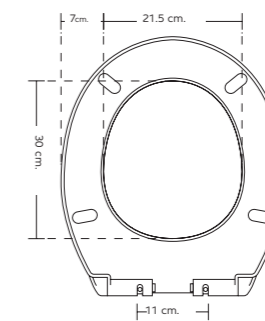

ฝารองนั่งพร้อมนอตยึด RASLAND สำหรับชักโครก 2 ชั้น นอตยึดสแตนเลส ไม่เป็นสนิม ฝารองนั่ง SOFT CLOSED และมีปุ่มกดฝารออกมาเพื่อทำความสะอาด รับประกัน 2 ปี