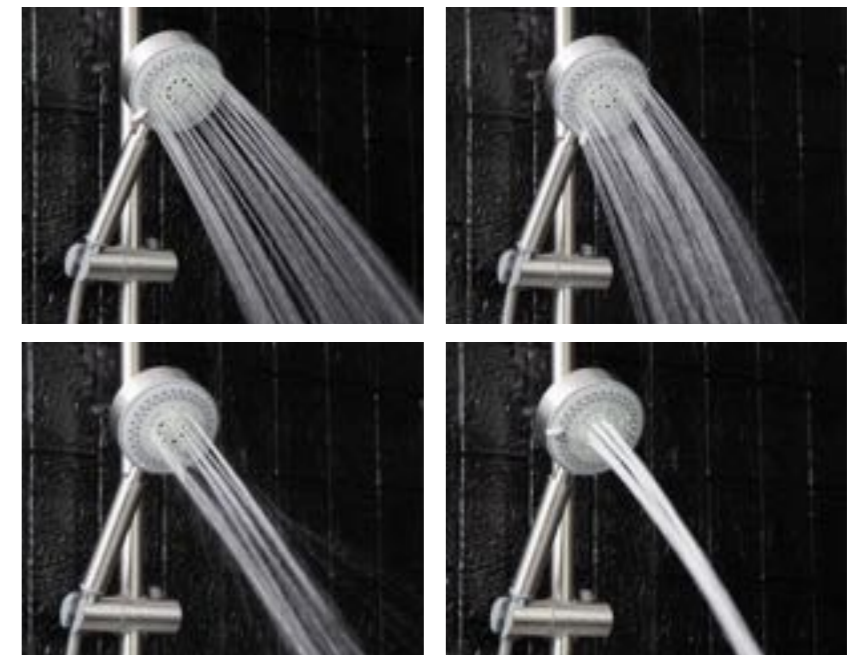

YEAR

ผลิตจาก สแตนเลส 304

MADE OF STAINLESS STEEL 304

ฝักบัวมือสแตนเลส 5 ระบบ

5 SHOWER MODES

เรนชาเวอร์ แบบน้ำเย็น/น้ำอุ่น

ชุดเรนชาเวอร์ ใช้ได้กับเครื่องทำน้ำอุ่น/น้ำเย็น
ผลิตจากสแตนเลส 304 สีสแตนเลสด้าน แบบท้อลอย
2 ท่อ ปรับสูง-ต่ำได้ ฝักบัวก้านแข็งสแตนเลส
ขนาด 24 ซม. ขอบฝักบัวไร้รอยต่อ หน้าฝักบัวน้ำออก
เป็น 4 ทิศทางต่อ 1 ปุ่มยาง ให้สายน้ำเป็นฝอยละเอียด
มากที่สุด มาคู่กับฝักบัวมือสแตนเลสปรับระดับได้
5 ระบบ ขอบเขวนปรับระดับขึ้นลงและปรับองศาได้
ตัวเปลี่ยนทิศทางน้ำยึดกำแพงเพิ่มความแข็งแรง
รับประกันใส่วาล์วตัวเปลี่ยนทิศทางน้ำไม่รั่วซึม 10 ปี