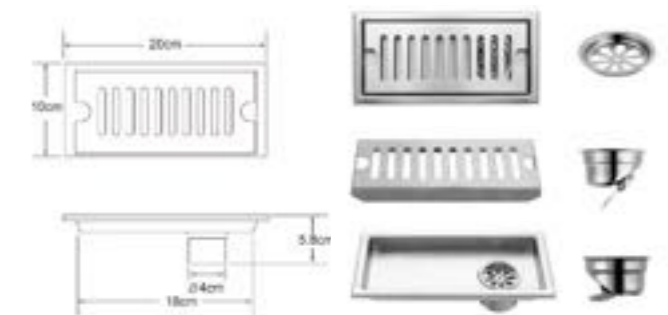

RA WT-FD2200

ตะแกรงน้ำทิ้งพื้นยาว 20 ซม. มีลึนกันแมลง ขนาด 10 x 20 ซม.

+ สแตนเลส

629บาท

ตะแกรงน้ำทิ้งพื้น ตะแกรงกันกลิ่น ฝาปิดรูระบายน้ำ FLOOR DRAIN มีลึนกันแมลง ผลิตจากสแตนเลส 304 สแตนเลสสีด้าน ขนาดท่อ 1.5 - 2 นิ้ว หน้าแปลน ขนาด 10 x 20 ซม. หรือ 3.93 x 7.87 นิ้ว