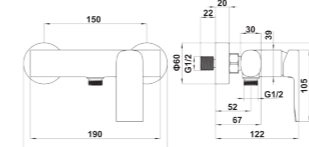

ก๊อกผสมล้างอ่าง/ยีนอาบ

รับประกันการรั่วซึม 10 ปี
GUARANTEE AGAINST LEAKAGE
10
YEAR
ผลิตจากทองเหลือง
MADE OF BRASS

RA A117-A11-BLK

ก๊อกล้างอ่าง ผสมร้อนเย็น BLACK OVO
ขนาด 85 x 210 x 200 มม.

+ ทองเหลือง

3,990บาท

ก๊อกผสมล้างอ่าง/ยีนอาบ

รับประกันการรั่วซึม 10 ปี
GUARANTEE AGAINST LEAKAGE
10
YEAR
ผลิตจากทองเหลือง
MADE OF BRASS

RA A116-A5111-V

ก๊อกยีนอาบ ผสมร้อนเย็น โครเมียม OVO
ขนาด 210 x 115 x 122 มม.

+ ทองเหลือง

2,590บาท

รับประกันการรั่วซึม 10 ปี
GUARANTEE AGAINST LEAKAGE
10
YEAR
ผลิตจากทองเหลือง
MADE OF BRASS

RA A117-A1111-V

ก๊อกล้างอ่าง ผสมร้อนเย็น โครเมียม OVO
ขนาด 85 x 210 x 200 มม.

+ ทองเหลือง

3,390บาท

รับประกันการรั่วซึม 10 ปี
GUARANTEE AGAINST LEAKAGE
10
YEAR
ผลิตจากทองเหลือง
MADE OF BRASS

RA A116-A55-BLK

ก๊อกยีนอาบ ผสมร้อนเย็น BLACK OVO
ขนาด 210 x 115 x 122 มม.

+ ทองเหลือง

2,990บาท