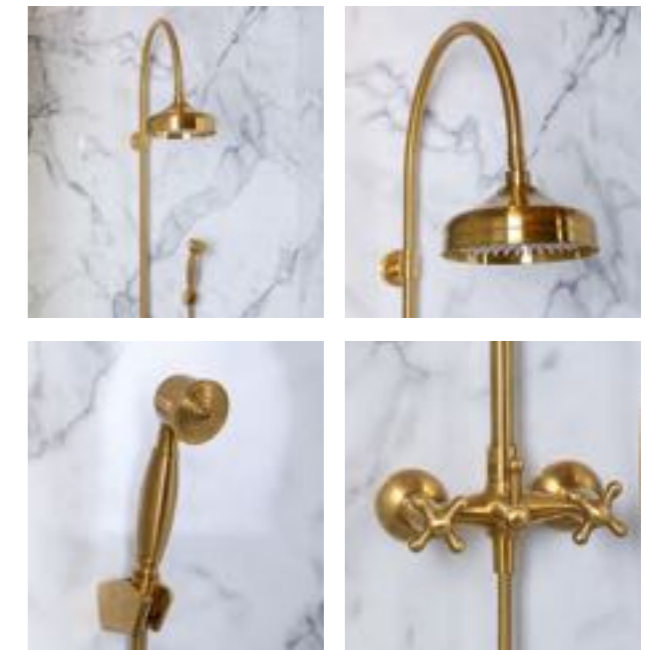

RA 102018MAG

ชุดฝักบัวเรนชาเวอร์ผสม MATT GOLD ขนาด 205 x 400 x 1370 มม.

+ ทองเหลือง

15,739บาท

ชุดเรนชาเวอร์คือผสมน้ำร้อน-เย็น ผิดจากทองเหลือง เรนชาเวอร์ผสมน้ำร้อนน้ำเย็น ทั้งชุดเป็นสี MATT GOLD หรือสีทอง พร้อมฝักบัวกันแข็งและฝักบัวมือครบชุด ท่อลอยสามารถปรับระดับขึ้น-ลงได้ วัสดุทองเหลืองทนทาน

แข็งแรง ไม่เป็นสนิม มาพร้อมขอแขวนและค็อกผสมน้ำร้อนน้ำเย็น สายฝักบัวทำจากสแตนเลส 304 ความยาว 150 ซม. ดีไซน์เรียบหรู รับประกันไส้วาล์วของตัวเปลี่ยนทิศทางการน้ำ ไม่รั่วซึม 10 ปี