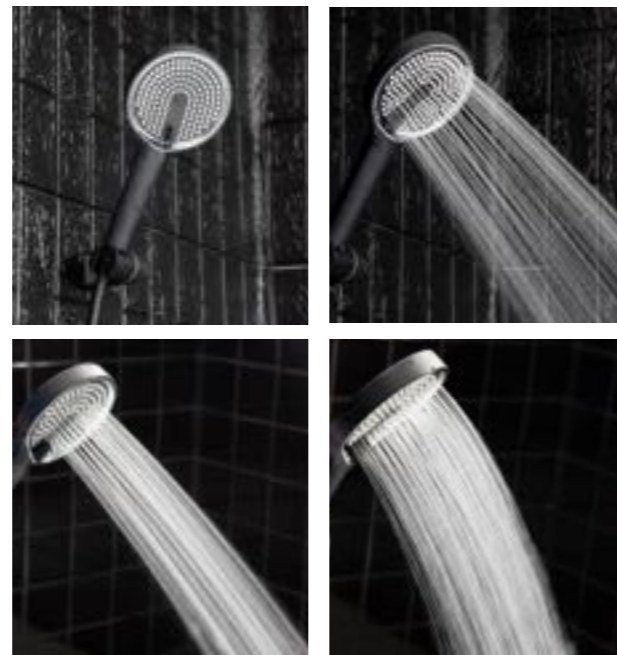

ชุดฝักบัวมือ MATT BLACK / สีดำด้าน ดีไซน์สวย ใช้งานได้แรงขึ้น สายนุ่ม ละเอียดมาก มาพร้อมปุ่มกดปรับสายน้ำ 5 ระบบ สปริงอ่อนนุ่ม นวดตัวแบบ พิเศษ และการหยุดน้ำชั่วคราวขณะถูสบู่ สายฝักบัวผลิตจากสแตนเลสขนาดความ ยาว 150 ซม. มาพร้อมขอแขวนปรับได้