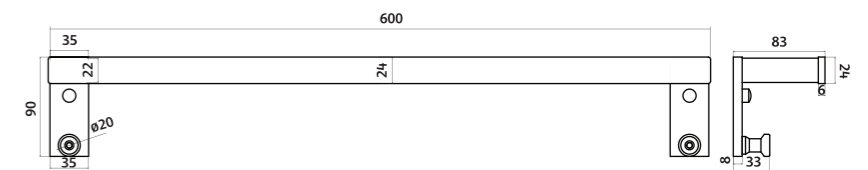

อุปกรณ์ตกแต่งห้องน้ำ