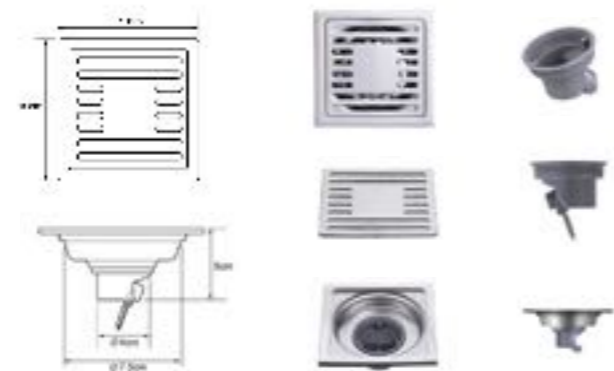

RA WT-99556

ตะแกรงน้ำทิ้งพื้น สแตนเลส 304 เท มีลึนกันแมลง ขนาด 10 x 10 ซม.

+ สแตนเลส

419บาท

ตะแกรงน้ำทิ้งพื้น ตะแกรงกันกลิ่น ฝาปิดรูระบายน้ำ FLOOR DRAIN มีลึนกันแมลง ผลิตจากสแตนเลส 304 สแตนเลสสีด้าน ขนาดท่อ 1.5 - 2 นิ้ว หน้าแปลน 10 x 10 ซม. หรือ 4 x 4 นิ้ว