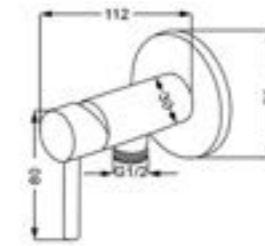

วาล์วฝักบัว

RA BLK-VALVE

วาล์วฝักบัวน้ำเย็น MATT BLACK ขนาด 27 x 112 x 80 มม.

+ สแตนเลส

529บาท

สต็อบฝักบัว สำหรับฝักบัว สแตนเลส สีดำ RASLAND วาล์วเป็นเซรามิก วาล์วพร้อมรับประกันการรั่วซึม 10 ปี