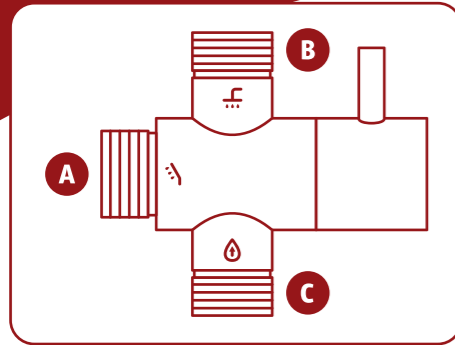

549บาท

ฝารองนั่งพร้อมนอตยึด RASLAND สำหรับชักโครก 2 ชั้น นอตยึดสแตนเลส ไม่เป็นสนิม ฝารองนั่ง SOFT CLOSED และมีปุ่มกดฝารออกมาเพื่อทำความสะอาด รับประกัน 2 ปี

ขั้นตอนการติดตั้งฝาชักโครก

Rasland®

LAST LONG

- A ต่อกับสายฝักบัวมือ
- B ต่อกับท่อเรนชาเวอร์
- C ต่อกับสายน้ำดีเครื่องทำน้ำอุ่น