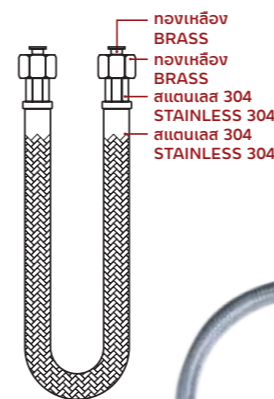

RA 80800 80 CM
สายน้ำดีสแตนเลสสำหรับเครื่องซักผ้า
ขนาด 80 ซม. / 31.50 นิ้ว
+ สแตนเลส
139บาท

RA 60600 60 CM
สายน้ำดีสแตนเลสสำหรับเครื่องซักผ้า
ขนาด 60 ซม. / 23.62 นิ้ว
+ สแตนเลส
119บาท

RA 50500 50 CM
สายน้ำดีสแตนเลสสำหรับเครื่องซักผ้า
ขนาด 50 ซม. / 19.69 นิ้ว
+ สแตนเลส
109บาท

RA 45450 45 CM
สายน้ำดีสแตนเลสสำหรับเครื่องซักผ้า
ขนาดยาว 45 ซม. / 17.72 นิ้ว
+ สแตนเลส
99บาท