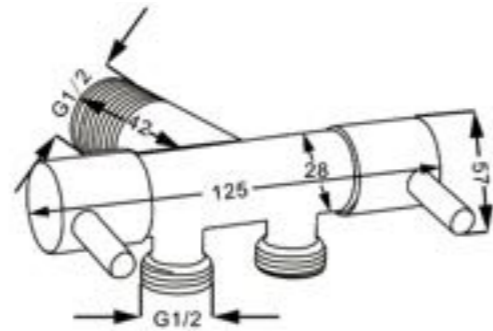

วาล์วฝักบัว

RA SS-1900

วาล์วฝักบัวน้ำเย็น สแตนเลสเงา

+ สแตนเลส

629บาท

สต็อบฝักบัวอาบน้ำ สองวาล์ว สแตนเลส 304 ต้าน RASLAND ควบคุมการใช้ได้พอดี ความทนทาน และแข็งแรง ด้านการกัดกร่อน ใช้สำหรับเปิดฝักบัว รับประกันใ้เวลาส่วนนี้ ไม่รั่วซึม 10 ปี