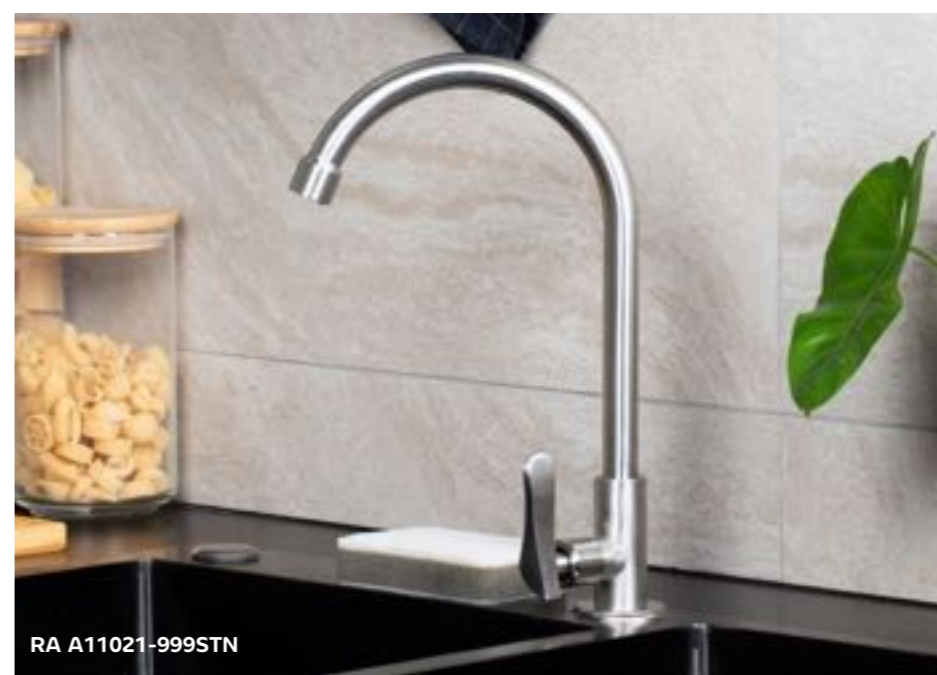

ก๊อกซิงค์ล้างจาน แบบเคาน์เตอร์