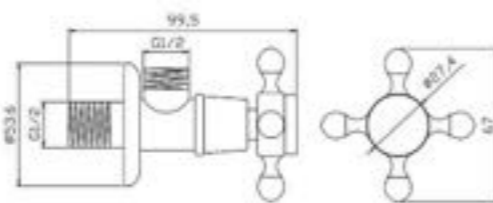

RA MSS-02GOLD

สต็อบฝักบัวน้ำเย็น MATT GOLD ขนาด 67 x 99.5 x 67 มม.

+ ทองเหลือง

529บาท

สต็อบฝักบัวน้ำเย็น สำหรับฝักบัว ทองเหลือง MATT GOLD วาล์วเป็นเซรามิกวาล์ว รับประกันการรั่วซึม 10 ปี