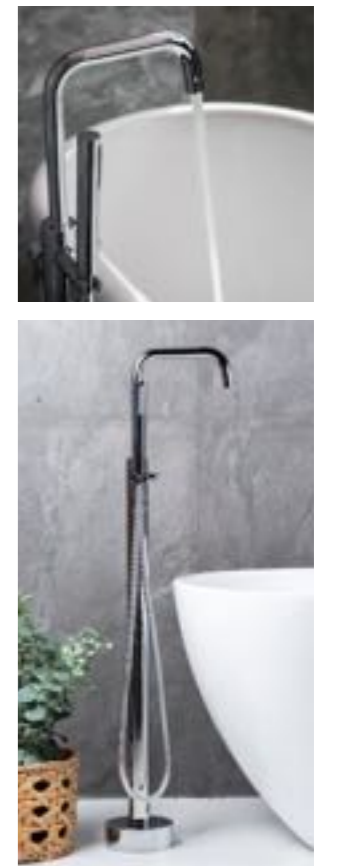

MIXER FAUCET

รับประกันไม่รั่วซึม 10 ปี
GUARANTEE AGAINST LEAKAGE
10 YEAR
ผลิตจาก สแตนเลส 304
MADE OF STAINLESS STEEL 304

ก๊อกน้ำผสมน้ำร้อน-เย็น แบบขึ้นจากพื้น

รับประกันไม่รั่วซึม 10 ปี
GUARANTEE AGAINST LEAKAGE
10 YEAR
ผลิตจากทองเหลือง
MADE OF BRASS

RA A1118-A3333

ก๊อกน้ำผสมขึ้นจากพื้น โครเมียม ขนาด 150 x 989 x 200 มม.

+ ทองเหลือง

15,990 บาท

ก๊อกน้ำผสมน้ำร้อน-เย็น แบบขึ้นจากพื้น

รับประกันไม่รั่วซึม 10 ปี
GUARANTEE AGAINST LEAKAGE
10 YEAR
ผลิตจากทองเหลือง
MADE OF BRASS

RA A1118-A9999

ก๊อกน้ำผสมขึ้นจากพื้น โครเมียม ขนาด 242 x 1045 x 320 มม.

+ ทองเหลือง

17,990 บาท

รับประกันไม่รั่วซึม 10 ปี
GUARANTEE AGAINST LEAKAGE
10 YEAR
ผลิตจากทองเหลือง
MADE OF BRASS

RA A1118-A5555

ก๊อกน้ำผสมขึ้นจากพื้น โครเมียม ขนาด 150 x 1085 x 210 มม.

+ ทองเหลือง

12,990 บาท