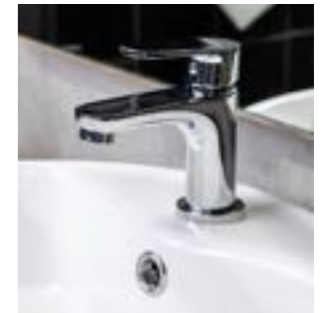

RA BR5665

ก๊อกล้างหน้าน้ำเย็น
ขนาด 46 x 95 x 123 มม.

+ ทองเหลือง

799บาท

ก๊อกอ่างล้างหน้าน้ำเย็น ทองเหลือง ชูโครเมียม รับประกันไว้แล้ว 10 ปี เหมาะสำหรับติดตั้งบนอ่างล้างหน้าทั่วไป หรืออ่างเพอร์มิเตอร์ ขนาดกลาง-ใหญ่ แบบมีรูคอก ตัวล๊อคทองเหลืองคุณภาพดี

แข็งแรง สามารถยึดได้อย่างแน่นหนา มือจับเปิด-ปิดแบบโยก ขึ้น-ลง รับประกันไว้แล้ว 10 ปี