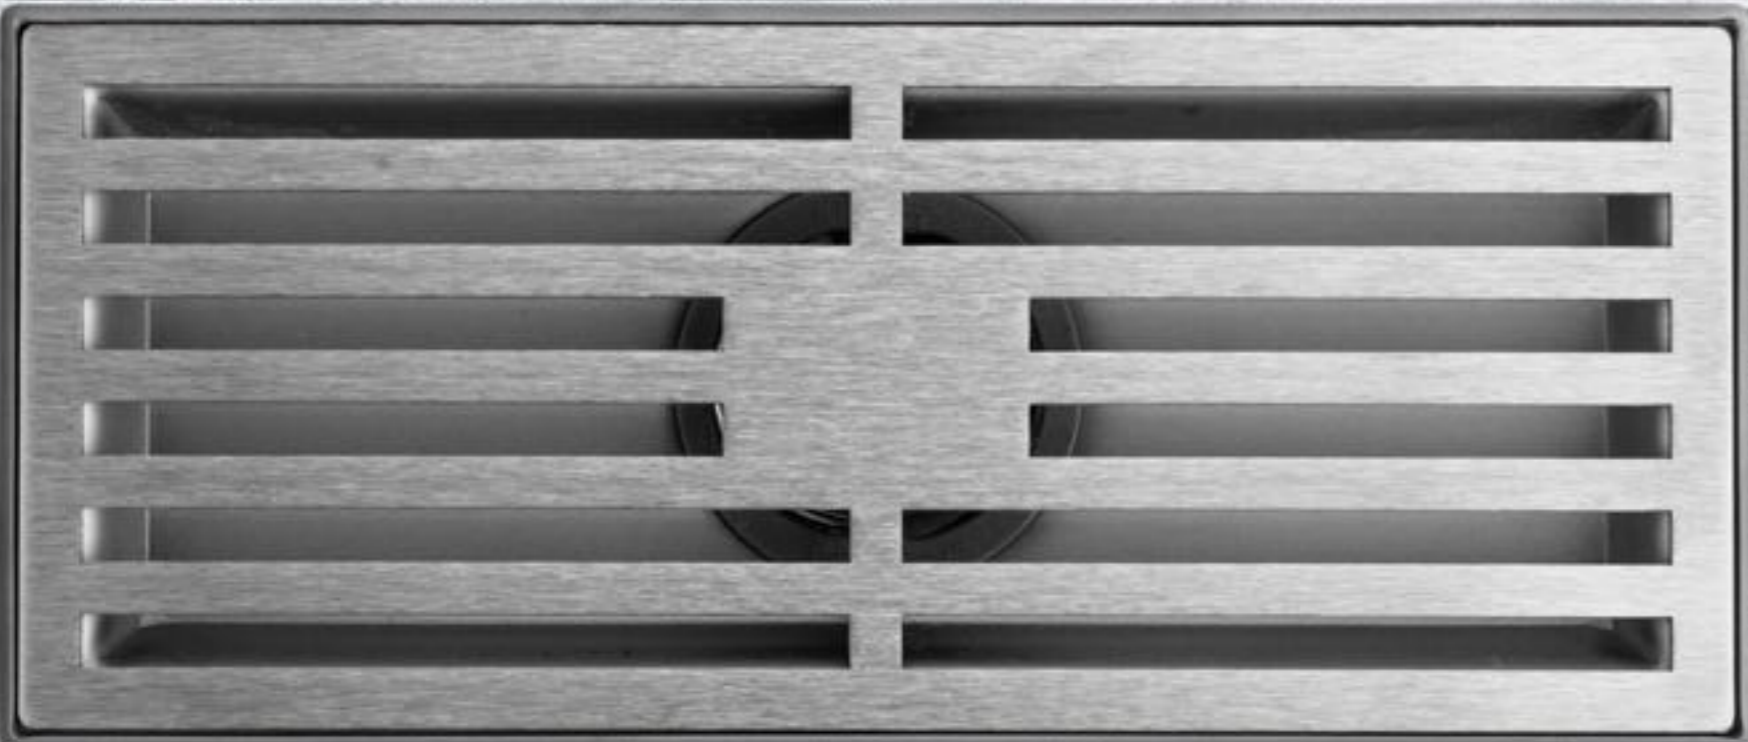

สะดืออ่างอาบน้ำ

RA K1121-K9999
สะดือป๊อปอัพ อ่างอาบน้ำ ขนาด 70 x 80 x 600 มม.
+ ทองเหลือง
1,590บาท

FLOOR DRAIN

ผลิตจาก
สแตนเลส 304

**MADE OF
STAINLESS
STEEL 304**

มีลึนพิเศษกับแมลง
ผลิตจากสแตนเลส

**ANTI
INSECT
DRAIN**