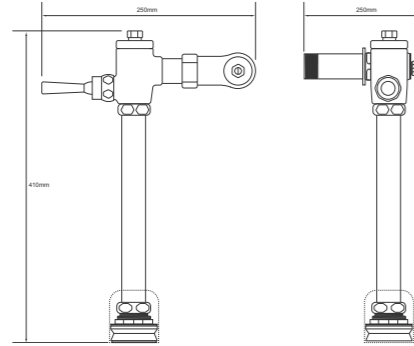

วาล์วขันล้าง

RA TOILET-FLUSH

ฟลัชวาล์วโครมที่ถอดตรง
ขนาด 250 x 250 x 410 มม.

+ ทองเหลือง

5,239บาท