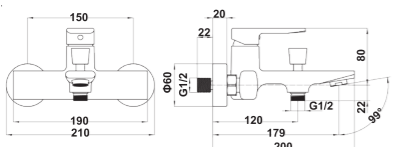

RA A116-A5111-V

ก๊อกยีนอาบ ผสมร้อนเย็น โครเมียม OVO
 ขนาด 210 x 115 x 122 มม.

+ ทองเหลือง

2,590บาท

รับประกันการรั่วซึม 10 ปี
GUARANTEE AGAINST LEAKAGE
10
YEAR
 ผลิตจากทองเหลือง
MADE OF BRASS

RA A117-A1111-V