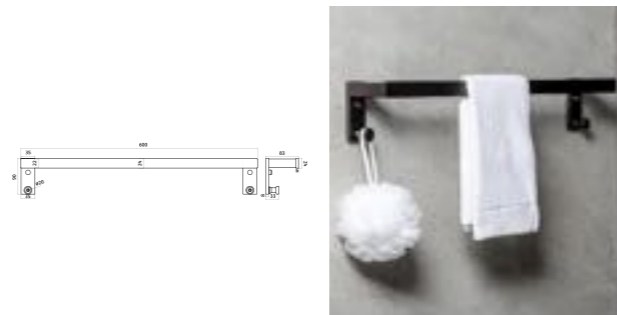

ราวพาดผ้าพร้อมขอแขวน 2 ข้าง
สี GUN GRAY หรือ เทาเมทัลลิก
วัสดุอลูมิเนียม ขนาดยาว 60 ซม.
มีขอแขวน 2 ข้าง สีสวย ติดตั้งง่าย
แข็งแรงทนทาน ไม่เป็นสนิม