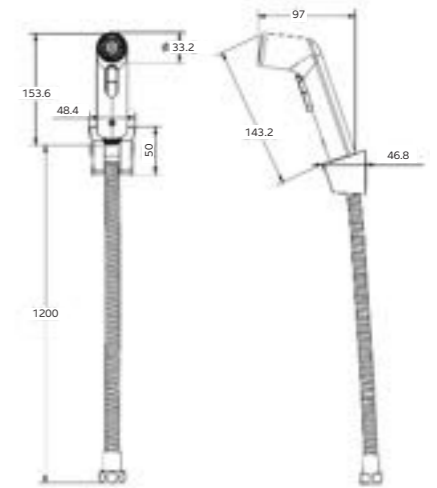

รับประกันไม่รั่วซึม 1 ปี
GUARANTEE AGAINST LEAKAGE
1
YEAR

สายฉีดชำระ ผลิตจากพลาสติก ABS