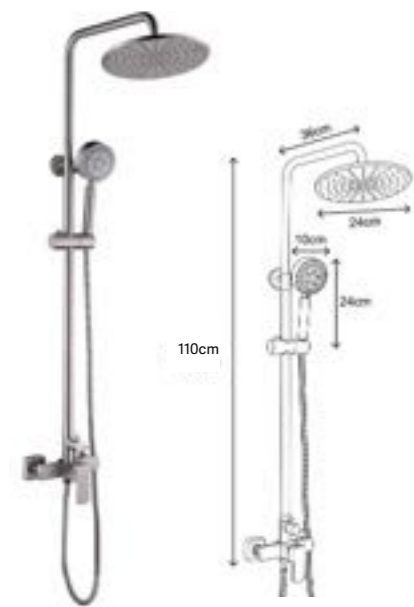

รับประกันไม่รั่วซึม 10 ปี
GUARANTEE AGAINST LEAKAGE
10 YEAR
MADE OF STAINLESS STEEL 304