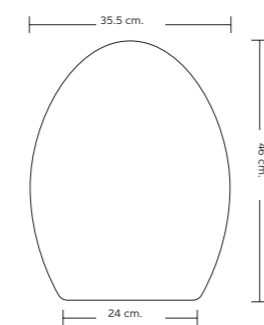

ฝารองนั่งพร้อมนอตยึด RASLAND สำหรับชักโครก 2 ชั้น นอตยึดสแตนเลส ไม่เป็นสนิม ฝารองนั่ง SOFT CLOSED และมีปุ่มกดฝารออกมาเพื่อทำความสะอาด รับประกัน 2 ปี