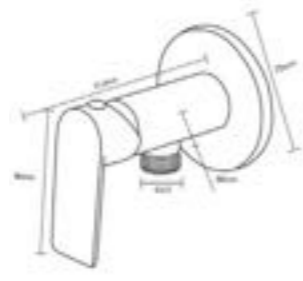

RA 9944-VALVE

วาล์วฝักบัวน้ำเย็น สแตนเลส
 ขนาด 27 x 112 x 80 มม.

+ สแตนเลส

489บาท

สต๊อปฝักบัว สำหรับฝักบัว สแตนเลส
 ด้าน RASLAND วาล์วเป็นเซรามิก
 พร้อมรับประกันการรั่วซึม 10 ปี

รับประกันไม่รั่วซึม 10 ปี
 GUARANTEE AGAINST LEAKAGE
 10 YEAR
 MADE OF STAINLESS STEEL 304