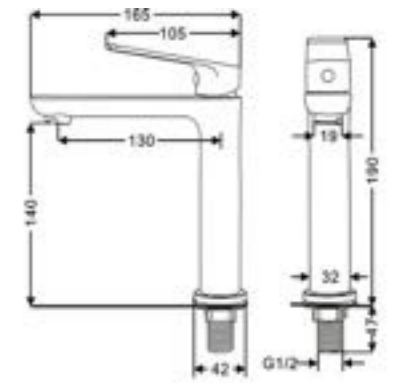

มือจับเปิด-ปิดแบบโยก หันซ้าย-ขวา

ปากก๊อกยาวพิเศษ 16 ซม.

ผลิตจากสแตนเลส เกรด 304

เคลือบโครเมียมเงางาม

ตัวล็อกใต้ฐานก๊อก ผลิตจากทองเหลือง

รับประกันไม่รั่วซึม 10 ปี

**GUARANTEE
AGAINST
LEAKAGE**

10

YEAR

ผลิตจาก
สแตนเลส 304

**MADE OF
STAINLESS
STEEL 304**

หัวสาย
ผลิตจากทองเหลือง

**DURABLE
BRASS
SEALED**

ก๊อกน้ำล้างหน้า

WASHING FAUCET

ก๊อกอ่างล้างหน้าน้ำเย็น สแตนเลส 304 ชุบโครเมียม ปากก๊อกยาวพิเศษ 16 ซม. ตัวก๊อกมีขนาดความสูงกว่าปกติทั่วไป ประมาณ 3 ซม. เหมาะสำหรับติดตั้งบนอ่างล้างหน้าขนาดกลาง-ใหญ่ แบบมีรูก๊อกมือจับเปิด-ปิดโยก ขึ้น-ลงและหันซ้าย-ขวาได้ ตัวล็อกใต้ฐานก๊อกผลิตจากทองเหลือง แข็งแรง ไม่สึกกร่อน รับประกันได้ยาว 10 ปี

RA A121-A512

ก๊อกล้างหน้าน้ำเย็น ขนาด 105 x 160 x 178 มม.

+ สแตนเลส

899บาท