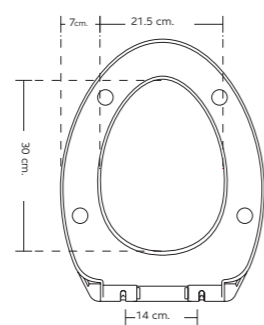

ฝารองนั่งพร้อมนอตยึด RASLAND สำหรับชักโครก 2 ชั้น นอตยึดสแตนเลส ไม่เป็นสนิม ฝารองนั่ง SOFT CLOSED และมีปุ่มกดฝารออกมาเพื่อทำความสะอาด รับประกัน 2 ปี