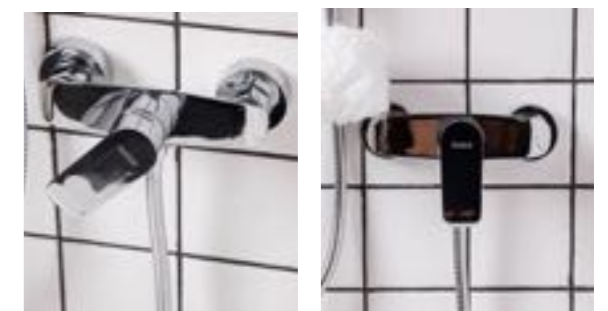

ก๊อกล้างหน้าน้ำเย็น คอสูง
DEXTER สีดำ
ขนาด 42 x 170.7 x 267 มม.

+ ทองเหลือง

3,490^{บาท}

ก๊อกล้างหน้าน้ำเย็น คอสูง DEXTER
ขนาด 42 x 170.7 x 267 มม.

+ ทองเหลือง

2,990^{บาท}

ก๊อกล้างหน้าน้ำเย็น DEXTER
สี MATT GOLD
ขนาด 42 x 147.2 x 131.8 มม.

+ ทองเหลือง

2,190^{บาท}

ก๊อกล้างหน้าน้ำเย็น DEXTER สีดำ
ขนาด 42 x 147.2 x 131.8 มม.

+ ทองเหลือง

2,190^{บาท}