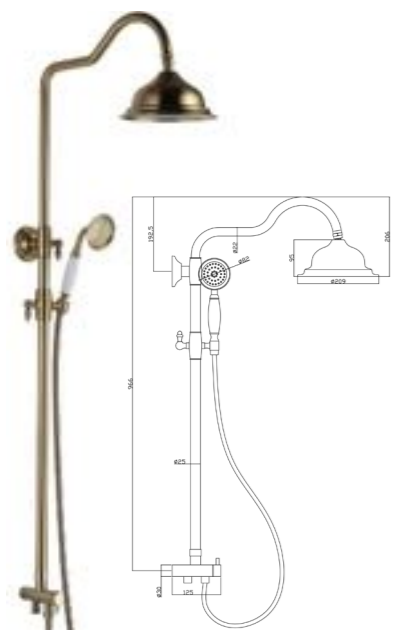

เรนชาเวอร์ แบบน้ำเย็น/น้ำอุ่น

MATT GOLD
รับประกันอายุการใช้งาน 10 ปี
GUARANTEE AGAINST LEAKAGE
10 YEAR
ผลิตจากทองเหลือง
MADE OF BRASS

RA MS3312GOLD

ชุดเรนชาเวอร์น้ำเย็น พร้อมฝักบัว MATT GOLD ขนาด 209 x 291 x 966 มม.

+ ก่องเหล็ก

7,339บาท