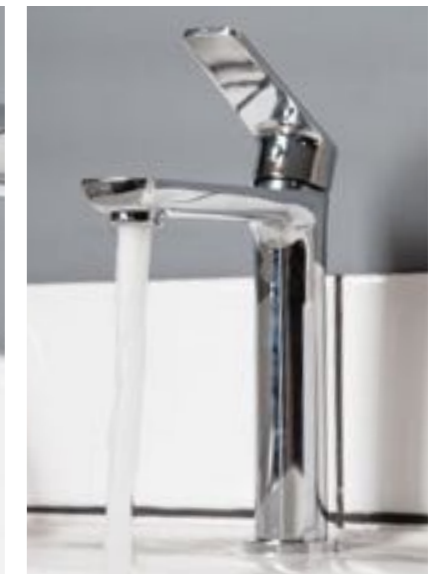

มือจับเปิด-ปิดแบบโยก หันซ้าย-ขวา

ปากก๊อกยาวพิเศษ 16 ซม.

ผลิตจากสแตนเลส เกรด 304

เคลือบโครเมียมเงางาม

ตัวล็อกใต้ฐานก๊อก ผลิตจากทองเหลือง

รับประกันไม่รั่วซึม 10 ปี

**GUARANTEE
AGAINST
LEAKAGE**

10

YEAR

ผลิตจาก
สแตนเลส 304

**MADE OF
STAINLESS
STEEL 304**

หัวสาย
ผลิตจากทองเหลือง

**DURABLE
BRASS
SEALED**

ก๊อกน้ำล้างหน้า

WASHING FAUCET

ก๊อกอ่างล้างหน้าน้ำเย็น สแตนเลส 304 ชุบโครเมียม ปากก๊อกยาวพิเศษ 16 ซม. ตัวก๊อกมีขนาดความสูงกว่าปกติทั่วไป ประมาณ 3 ซม. เหมาะสำหรับติดตั้งบนอ่างล้างหน้าขนาดกลาง-ใหญ่ แบบมีรูก๊อกมือจับเปิด-ปิดโยก ขึ้น-ลงและหันซ้าย-ขวาได้ ตัวล็อกใต้ฐานก๊อกผลิตจากทองเหลือง แข็งแรง ไม่สึกกร่อน รับประกันได้ยาว 10 ปี

RA A121-A512

ก๊อกล้างหน้าน้ำเย็น ขนาด 105 x 160 x 178 มม.

+ สแตนเลส

899บาท