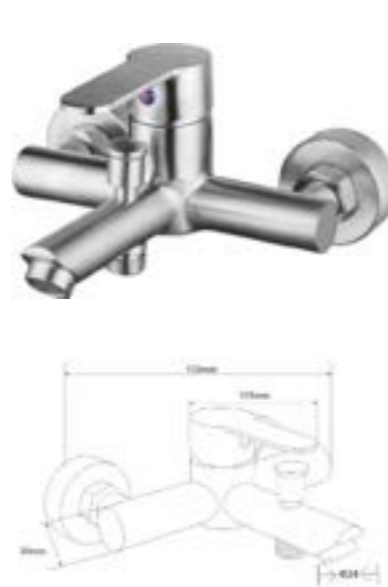

RA SS-4003-STOP

ก๊อกล้างหน้าผสม สแตนเลสพร้อมสตีปวาล์ว 3 ทาง ขนาด 50 x 125 x 185 mm.

+ สแตนเลส

1,590 บาท

ก๊อกล้างอ่างผสมน้ำร้อน-เย็น สแตนเลส 304

รับประกันภัยน้ำรั่ว 10 ปี
GUARANTEE AGAINST LEAKAGE
10
YEAR
 ผลิตจาก สแตนเลส 304
MADE OF STAINLESS STEEL 304