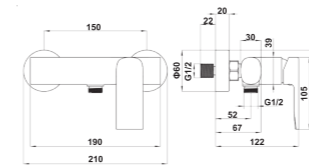

RA A117-A11-BLK

ก๊อกล้างอ่าง ผสมร้อนเย็น BLACK OVO
 ขนาด 85 x 210 x 200 มม.

+ ทองเหลือง

3,990บาท

ก๊อกผสมล้างอ่าง/ยีนอาบ

รับประกันการรั่วซึม 10 ปี
GUARANTEE AGAINST LEAKAGE
10
YEAR
 ผลิตจากทองเหลือง
MADE OF BRASS