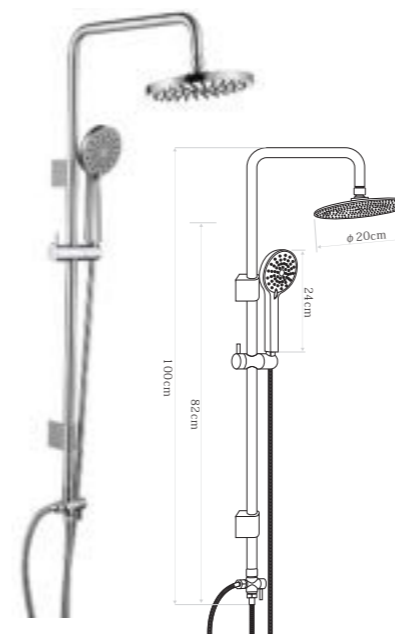

เพิ่มฟังก์ชันด้วยชั้นวาง มาพร้อมอุปกรณ์เสริมสายฝักบัวอีก 3 เส้นในชุด ขนาด 150/120/40 ซม. รับประกันใส่วาส์ของตัวเปลี่ยนทิศทางน้ำไม่รั่วซึม 10 ปี

เรนชาเวอร์ แบบน้ำเย็น/น้ำอุ่น

รับประกันภัย 10 ปี
GUARANTEE AGAINST LEAKAGE
10
YEAR
 MADE OF STAINLESS STEEL 304