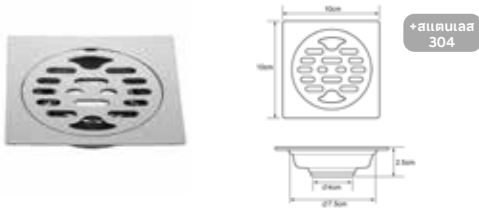

ตะแกรงน้ำทิ้งพื้นสแตนเลส แบบไม่มีลื่นกันแมลง

BN DR-1122

ตะแกรงน้ำทิ้งพื้น สแตนเลส 304 MATT
ขนาด 100 x 100 x 25 มม.

139บาท