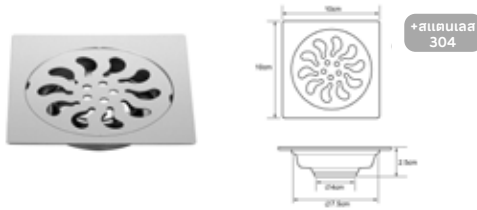

BN DR-5566

ตะแกรงน้ำทิ้งพื้น สแตนเลส 304 MATT
ขนาด 100 x 100 x 25 มม.

109บาท