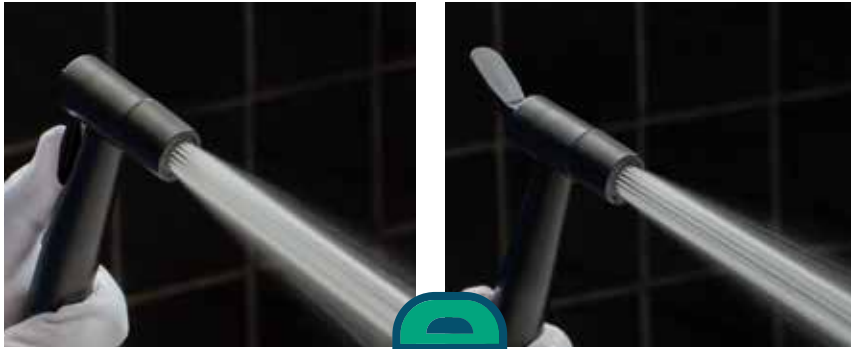

สต๊อปฝักบัว

 <p>+สแตนเลส</p>	 <p>+ซิงค์</p>	 <p>+สแตนเลส</p>	 <p>+ซิงค์</p>	 <p>+ซิงค์</p>	 <p>+ซิงค์</p>	 <p>+ซิงค์</p>
<p>BN 77-SS304 สต๊อปฝักบัว สแตนเลส ขนาด 30 x 87 x 75 มม. 199บาท</p>	<p>BN 25225-VALVE สต๊อปฝักบัว ขนาด 28 x 73 x 98 มม. 169บาท</p>	<p>BN 89A5656 สต๊อปฝักบัว สแตนเลส ขนาด 42 x 71 x 93 มม. 159บาท</p>	<p>BN 5554422 สต๊อปฝักบัว ขนาด 28 x 73 x 98 มม. 159บาท</p>	<p>BN 89B58586 สต๊อปฝักบัวน้ำเย็น AGRU ขนาด 21 x 55 x 91 มม. 159บาท</p>	<p>BN 4994-VALVE สต๊อปฝักบัว ขนาด 32 x 76 x 105 มม. 149บาท</p>	<p>BN SHW-VALVE สต๊อปฝักบัว ขนาด 80 x 90 x 50 มม. 149บาท</p>