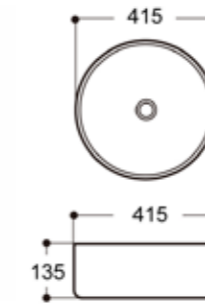

J 5333BLACK-42

อ่างล้างหน้า เคาน์เตอร์กลม
MATT BLACK ขนาด 41.5 X 41.5 X 13.5 ซม.

2,990.-