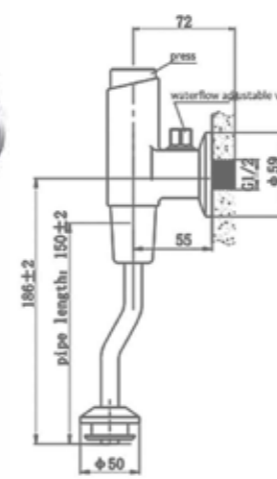

### RA TWS-3352

ฟลัชปัสสาวะชายท่อโค้ง แบบกด

- + ชุดน๊อตยึดกำแพง
- + ใช้ติดตั้งแบบน้ำเสียลงด้านล่าง
- + แนะนำใช้กับโถปัสสาวะชายรุ่น AQ 114235 / AQ 115511

**990.-**