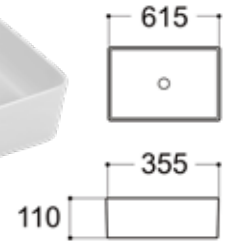

J 2255-WHITE-ASQ

อ่างล้างหน้า เคาน์เตอร์สี่เหลี่ยมพื้นผ้า
MATT WHITE ขนาด 61.5 X 35.5 X 11 ซม.

3,990.-