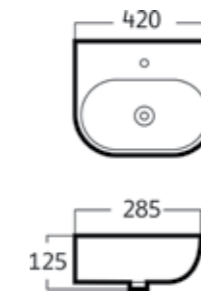

AQ 72272

อ่างล้างหน้าแขวน เล็กพิเศษ
ขนาด 42 x 28.5 x 12.5 ซม.

+ ชุดน๊อตยึดกำแพง

699.-