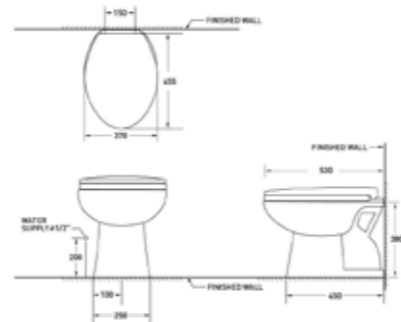

AQ 566566

สุขภัณฑ์นั่งราบริาดน้ำ
ขนาด 53 X 37 X 38 ซม.

- + แวกชักก้นซึม / ชุดฉีดยัด
- + ควบคุมโดย การรูดน้ำลงในโถนั่ง
- + ระบบฟลักซ์: ราดน้ำ
- + ฝารองนั่ง: PE/SOFT CLOSED
- + ระยะต่อจากกำแพงตแต่งแล้ว 30 ซม.

1,290.-