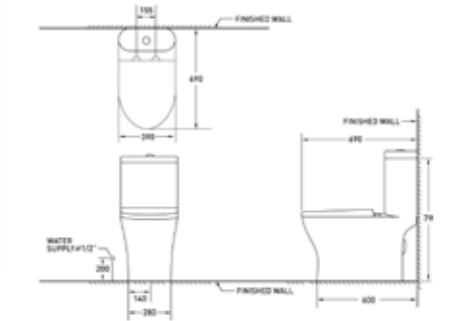

AQ 9999-BLACK REVERSE

สุขภัณฑ์ชิ้นเดียว
ขนาด 36 x 69 x 70 ซม.

- + แวกชักโครก / ชุดฉีดน้ำ
- + ปริมาณน้ำ/ปั๊มฟลัช: 3/6 ลิตร
- + ระบบฟลัช: SIPHON JET
- + ขนาดท่อฟลัช: 2 นิ้ว
- + ฝารองนั่ง: UF/SOFT CLOSED
- + ระยะท่อจากกำแพงตแต่งแล้ว 30 ซม.

UF

8,990.-