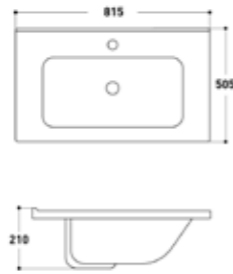

J 4027-80

อ่างล้างหน้าฝังบนเคาน์เตอร์
ขนาด 80 x 46 x 17 ซม.

2,000.-

80 CM