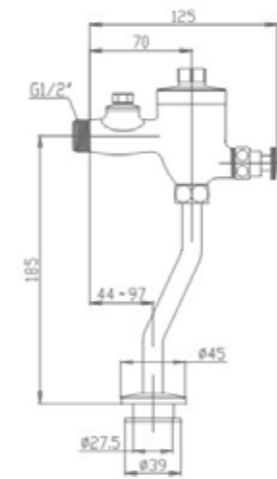

โถปัสสาวะชาย

AQ 114235

โถปัสสาวะชายขนาดกลาง
ขนาด 33 x 33 x 53 ซม.

- + ชุดน๊อตยึดกำแพง
- + ใช้ติดตั้งแบบน้ำเสียลงด้านล่าง
- + แนะนำใช้กับฟลัชปัสสาวะชายรุ่น RA TWS-3352 / RA 5566156

2,490.-

AQ 115511

โถปัสสาวะชายขนาดกลาง
ขนาด 33 x 45 x 70 ซม.

- + ชุดน๊อตยึดกำแพง
- + ใช้ติดตั้งแบบน้ำเสียลงด้านล่าง
- + แนะนำใช้กับฟลัชปัสสาวะชายรุ่น RA TWS-3352 / RA 5566156

1,290.-

โถปัสสาวะชาย

AQ 11393

โถปัสสาวะชายขนาดใหญ่
ขนาด 48 x 30 x 72 ซม.

- + ชุดน๊อตยึดกำแพง
- + ใช้ติดตั้งแบบน้ำเสียลงด้านล่าง
- + แนะนำใช้กับฟลัชปัสสาวะชายรุ่น RA TWS-3157

2,990.-

AQ 112525

โถปัสสาวะชายขนาดเล็ก
ขนาด 31 x 34.5 x 61.2 ซม.

- + ชุดน๊อตยึดกำแพง
- + ใช้ติดตั้งแบบน้ำเสียลงด้านล่าง
- + แนะนำใช้กับฟลัชปัสสาวะชายรุ่น RA 5555789

990.-

วาล์วขันล้างปัสสาวะชาย

RA 5555789

ฟลัชปัสสาวะชายแบบกด COMFORT

- + ชุดน๊อตยึดกำแพง
- + ใช้ติดตั้งแบบน้ำเสียลงด้านล่าง
- + แนะนำใช้กับ โถปัสสาวะชายรุ่น AQ 112525

699.-

RA 5566156

ฟลัชปัสสาวะชายแบบกด ECONOVALVE

- + ชุดน๊อตยึดกำแพง
- + ใช้ติดตั้งแบบน้ำเสียลงด้านล่าง
- + แนะนำใช้กับโถปัสสาวะชายรุ่น AQ 112525 / AQ 115511 / AQ 114235

1,290.-

วาล์วขันล้างปัสสาวะชาย

RA TWS-3352

ฟลัชปัสสาวะชายท่อโค้ง แบบกด

- + ชุดน๊อตยึดกำแพง
- + ใช้ติดตั้งแบบน้ำเสียลงด้านล่าง
- + แนะนำใช้กับโถปัสสาวะชายรุ่น AQ 114235 / AQ 115511

990.-

RA TWS-3157

ฟลัชปัสสาวะชายท่อตรง แบบโยก

- + ชุดน๊อตยึดกำแพง
- + ใช้ติดตั้งแบบน้ำเสียลงด้านล่าง
- + แนะนำใช้กับโถปัสสาวะชายรุ่น AQ 11393

2,990.-