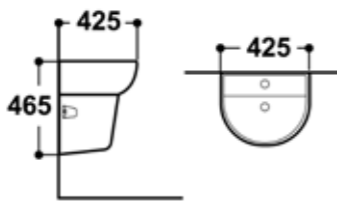

AQ 20855/5591

อ่างล้างหน้าแบบแขวนขาครึ่ง
ขนาด 42.5 x 42.5 x 46.5 ซม.

+ ชุดน๊อตยึดอ่าง / ชุดน๊อตยึดขาแขวน

1,290.-