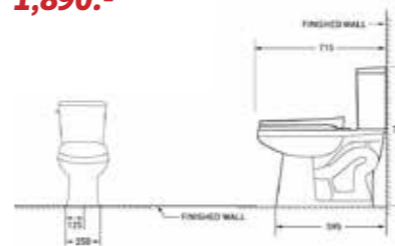

AQ 75555/9595

สุขภัณฑ์สองชั้น แบบทดข้าง
ขนาด 23.5 x 72.5 x 81.5 ซม.

- + แวกชักกั้นซึม / ชุดฉีดยืด
- + หน้ายาว Elongated
- + ปริมาณน้ำ/ปุ่มฟลัช: 6 ลิตร/กดข้าง
- + ระบบฟลัช: SIPHON JET
- + ขนาดท่อฟลัช: 2 นิ้ว
- + ฝารองนั่ง: PE/SOFT CLOSED
- + ระยะท่อจากกำแพงตงแล้ว 30 ซม.

1,890.-