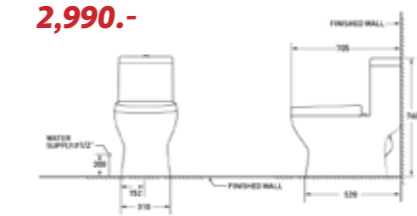

AQ 952912
ชักโครกชั้นเดียวแทงค์สูง
ขนาด 31 x 70.5 x 76 ซม.

- + แวกชักน้ำ / ชุดฉีดน้ำ
- + ปริมาณน้ำ/ปุ่มฟลัช: 3/6 ลิตร
- + ระบบฟลัช: SIPHON JET
- + ขนาดท่อฟลัช: 2 นิ้ว
- + ฝารองนั่ง: PE/SOFT CLOSED
- + ระยะท่อจากกำแพงตแต่งแล้ว 30 ซม.

2,990.-