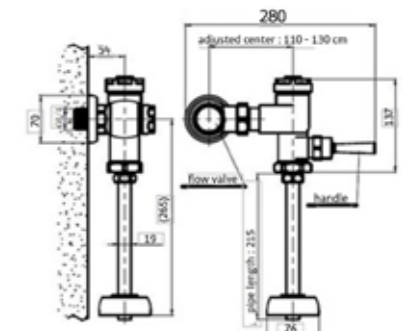

โถปัสสาวะชาย

AQ 114235

โถปัสสาวะชายขนาดกลาง
ขนาด 33 x 33 x 53 ซม.

- + ชุดน๊อตยึดกำแพง
- + ใช้ติดตั้งแบบน้ำเสียลงด้านล่าง
- + แนะนำใช้กับฟลัชปัสสาวะชายรุ่น RA TWS-3352 / RA 5566156

2,490.-

AQ 115511

โถปัสสาวะชายขนาดกลาง
ขนาด 33 x 45 x 70 ซม.

- + ชุดน๊อตยึดกำแพง
- + ใช้ติดตั้งแบบน้ำเสียลงด้านล่าง
- + แนะนำใช้กับฟลัชปัสสาวะชายรุ่น RA TWS-3352 / RA 5566156

1,290.-

โถปัสสาวะชาย

AQ 11393

โถปัสสาวะชายขนาดใหญ่
ขนาด 48 x 30 x 72 ซม.

- + ชุดน๊อตยึดกำแพง
- + ใช้ติดตั้งแบบน้ำเสียลงด้านล่าง
- + แนะนำใช้กับฟลัชปัสสาวะชายรุ่น RA TWS-3157

2,990.-

AQ 112525

โถปัสสาวะชายขนาดเล็ก
ขนาด 31 x 34.5 x 61.2 ซม.

- + ชุดน๊อตยึดกำแพง
- + ใช้ติดตั้งแบบน้ำเสียลงด้านล่าง
- + แนะนำใช้กับฟลัชปัสสาวะชายรุ่น RA 5555789

990.-

วาล์วขันล้างปัสสาวะชาย

RA 5555789

ฟลัชปัสสาวะชายแบบกด COMFORT

- + ชุดน๊อตยึดกำแพง
- + ใช้ติดตั้งแบบน้ำเสียลงด้านล่าง
- + แนะนำใช้กับ โถปัสสาวะชายรุ่น AQ 112525

699.-

RA 5566156

ฟลัชปัสสาวะชายแบบกด ECONOVALVE

- + ชุดน๊อตยึดกำแพง
- + ใช้ติดตั้งแบบน้ำเสียลงด้านล่าง
- + แนะนำใช้กับโถปัสสาวะชายรุ่น AQ 112525 / AQ 115511 / AQ 114235

1,290.-

วาล์วขันล้างปัสสาวะชาย

RA TWS-3352

ฟลัชปัสสาวะชายท่อโค้ง แบบกด

- + ชุดน๊อตยึดกำแพง
- + ใช้ติดตั้งแบบน้ำเสียลงด้านล่าง
- + แนะนำใช้กับโถปัสสาวะชายรุ่น AQ 114235 / AQ 115511

990.-

RA TWS-3157

ฟลัชปัสสาวะชายท่อตรง แบบโยก

- + ชุดน๊อตยึดกำแพง
- + ใช้ติดตั้งแบบน้ำเสียลงด้านล่าง
- + แนะนำใช้กับโถปัสสาวะชายรุ่น AQ 11393

2,990.-