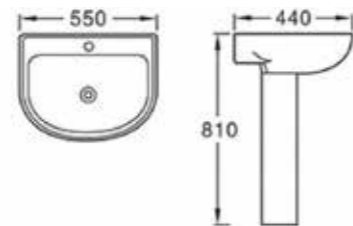

AQ 60888/6681

อ่างล้างหน้าแบบขาตั้ง
ขนาด 55 x 44 x 81 ซม.

+ ชุดน๊อตยึดท่อแพง

1,290.-