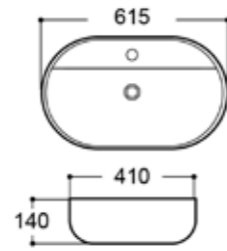

อ่างล้างหน้าเซรามิกวางบนเคาน์เตอร์ แบบมีรูท็อก

AQ 8885589

อ่างล้างหน้าวงรี แบบมีรูท็อก
ขนาด 61.5 X 41 X 14 ซม.

1,690.-