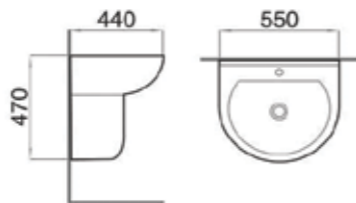

AQ 20944/5512

อ่างล้างหน้าแบบแขวนขาครึ่ง
ขนาด 55 x 44 x 47 ซม.

+ ชุดน๊อตยึดอ่าง / ชุดน๊อตยึดขาแขวน

1,290.-