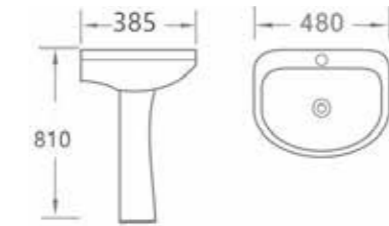

AQ 60123/6686

อ่างล้างหน้าแบบขาตั้ง
ขนาด 48 x 38.5 x 81 ซม.

+ ชุดน๊อตยึดท่อแพง

899.-