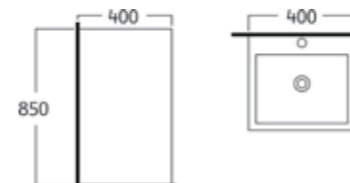

AQ 13578

อ่างล้างหน้าชั้นเดียว ทรงเหลี่ยม
ขนาด 40 x 40 x 85 ซม.

+ ชุดน๊อตยึดกำแพง

6,990.-