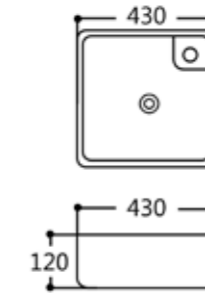

อ่างล้างหน้าเซรามิกวางบนเคาน์เตอร์ แบบมีรูท็อก

AQ 8882589

อ่างล้างหน้าเหลี่ยม วางบนเคาน์เตอร์
ขนาด 43 x 43 x 12 ซม.

1,290.-