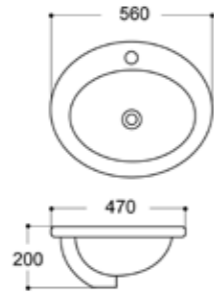

### AQ 8885235

อ่างล้างหน้าวงรี มีรูก๊อก  
แขวนกำแพง หรือวางบนเคาน์เตอร์  
ขนาด 56 x 39 x 13.5 ซม.

+ ชุดน๊อตยึดกำแพง

**1,990.-**

**อ่างล้างหน้าเซรามิคฝังบนเคาน์เตอร์**  
**ON THE TOP BASIN**

**AQ 50129**

อ่างล้างหน้าฝังบนเคาน์เตอร์  
ขนาด 56 x 47 x 20 ซม.