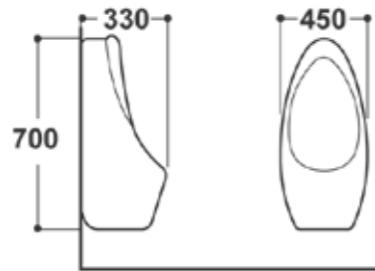

### AQ 114235

โถปัสสาวะชายขนาดกลาง  
ขนาด 33 x 33 x 53 ซม.

- + ชุดน๊อตยึดกำแพง
- + ใช้ติดตั้งแบบน้ำเสียลงด้านล่าง
- + แนะนำใช้กับฟลัชปัสสาวะชายรุ่น RA TWS-3352 / RA 5566156

**2,490.-**