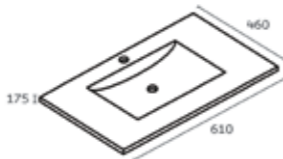

**80 CM**

**J 8008000**

อ่างล้างหน้าฝังบนเคาน์เตอร์  
ขนาด 80 x 46 x 17 ซม.

**2,000.-**

**80 CM**

**J6000600**

อ่างล้างหน้าฝังบนเคาน์เตอร์  
ขนาด 61 x 46 x 17.5 ซม.

**1,600.-**