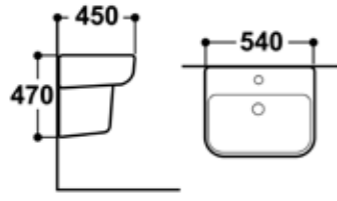

อ่างล้างหน้าเซรามิคแบบขาครึ่ง

AQ 55BK/BK99

อ่างล้างหน้าแบบแขวนขาครึ่ง
ขนาด 54 x 45 x 47 ซม.

+ ชุดน๊อตยึดอ่าง / ชุดน๊อตยึดขาแขวน

3,990.-