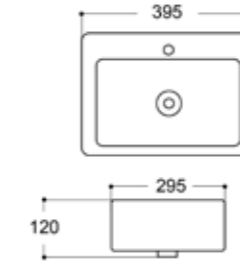

อ่างล้างหน้าเซรามิกแบบแขวน

AQ 70773

อ่างล้างหน้าแขวน เล็กพิเศษ
ขนาด 39.5 x 29.5 x 12 ซม.

699.-