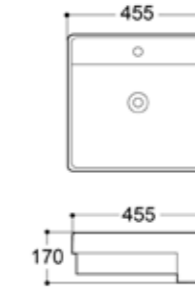

อ่างล้างหน้าเซรามิคฝังครึ่งเคาน์เตอร์
SEMI RECESSED BASIN

AQ 8882772

อ่างล้างหน้าเหลี่ยม ครึ่งเคาน์เตอร์ มีรูท็อก
ขนาด 45.5 x 45.5 x 17 ซม.

1,890.-