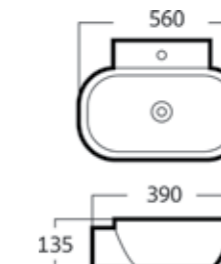

อ่างล้างหน้าเซรามิกแบบแขวน หรือ วางบนเคาน์เตอร์

AQ 8885235

อ่างล้างหน้าวงรี มีรูก๊อก
แขวนกำแพง หรือวางบนเคาน์เตอร์
ขนาด 56 x 39 x 13.5 ซม.

+ ชุดน๊อตยึดกำแพง

1,990.-