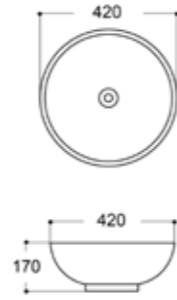

อ่างล้างหน้าเซรามิกวางบนเคาน์เตอร์ แบบไม่มีรูก๊อก

AQ 8885017

อ่างล้างหน้าชามกลม แบบไม่มีรูก๊อก
ขนาด 42 x 42 x 17 ซม.

899.-