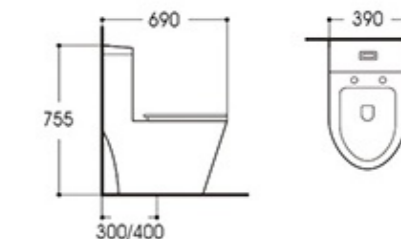

**4,590.-**

**AQ 912233**  
สุขภัณฑ์ชักโครก  
ขนาด 39 x 69 x 75.5 ซม.

- + แวกชักโครก / ชุดฉีดขัด
- + ปริมาณน้ำ/ปุ่มฟลัช: 3/6 ลิตร
- + ระบบฟลัช: CYCLONE RIM JET
- + ขนาดท่อฟลัช: 2 นิ้ว
- + ฝารองนั่ง: PE/SOFT CLOSED
- + ระยะท่อจากกำแพงติดตั้งแล้ว 30 ซม.

**3,690.-**

**AQ 91159**  
สุขภัณฑ์ชักโครก  
ขนาด 38 x 68 x 78 ซม.

- + แวกชักโครก / ชุดฉีดขัด
- + ปริมาณน้ำ/ปุ่มฟลัช: 3/6 ลิตร
- + ระบบฟลัช: SIPHON JET
- + ขนาดท่อฟลัช: 2 นิ้ว
- + ฝารองนั่ง: PE/SOFT CLOSED
- + ระยะท่อจากกำแพงติดตั้งแล้ว 30 ซม.