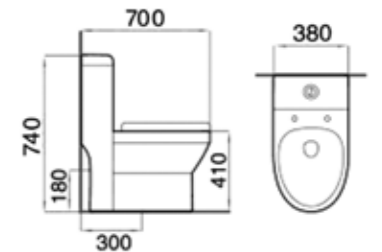

**7,990.-**

**AQ 105566-UF**

สุขภัณฑ์ชิ้นเดียว  
ขนาด 38 x 70 x 74 ซม.

- + แวกชักโครก / ชุดฉีดขัด
- + ปริมาณน้ำ/ปุ่มฟลัช: 3/6 ลิตร
- + ระบบฟลัช: SIPHON JET
- + ขนาดท่อฟลัช: 3 นิ้ว
- + ฝารองนั่ง: UF/SOFT CLOSED
- + ระยะท่อจากกำแพงตแต่งแล้ว 30 ซม.

**4,990.-**

**SUPER  
CLEAN  
FLUSH**

**2**  
INCH  
PIPE

**AQ 91159**  
สุขภัณฑ์ชักโครก  
ขนาด 38 x 68 x 78 ซม.

**3,290.-**

**สุขภัณฑ์ชักโครก PE**

**AQ 9101010**  
สุขภัณฑ์ชักโครก  
ขนาด 45 x 64 x 72 ซม.

- + แวกชักโครก / ชุดฉีดขัด
- + ปริมาณน้ำ/ปุ่มฟลัช: 6 ลิตร
- + ระบบฟลัช: SIPHON JET
- + ขนาดท่อฟลัช: 2 นิ้ว
- + ฝารองนั่ง: PE/SOFT CLOSED
- + ระยะท่อจากกำแพงติดตั้งแล้ว 30 ซม.