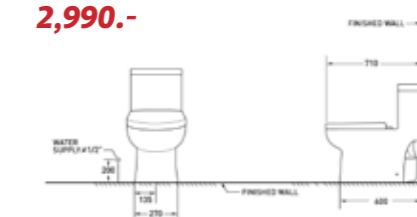

AQ 961234
ชักโครกชั้นเดียวแทงค์สูง
ขนาด 35.5 x 71 x 72 ซม.

- + แวกชักน้ำ / ชุดฉีดน้ำ
- + ปริมาณน้ำ/ปุ่มฟลัช: 3/6 ลิตร
- + ระบบฟลัช: SIPHON JET
- + ขนาดท่อฟลัช: 2 นิ้ว
- + ฝารองนั่ง: PE/SOFT CLOSED
- + ระยะท่อจากกำแพงตแต่งแล้ว 30 ซม.

2,990.-