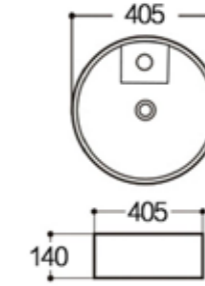

AQ 8886393

อ่างล้างหน้าเหลี่ยม วางบนเคาน์เตอร์
ขนาด 40.5 X 40.5 X 14 ซม.

1,290.-