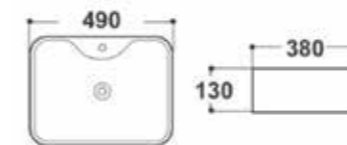

AQ BLACK-MT

อ่างล้างหน้าเซรามิค มีรูท็อก
MATT BLACK ขนาด 49 x 38 x 13 ซม.

1,290.-