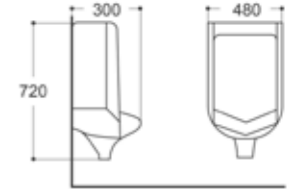

### AQ 11393

โถปัสสาวะชายขนาดใหญ่  
ขนาด 48 x 30 x 72 ซม.

- + ชุดน๊อตยึดกำแพง
- + ใช้ติดตั้งแบบน้ำเสียลงด้านล่าง
- + แนะนำใช้กับฟลัชปัสสาวะชายรุ่น RA TWS-3157

**2,990.-**