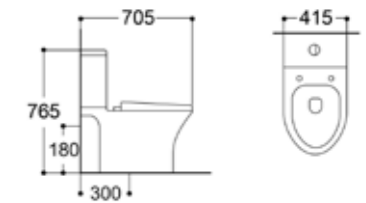

สุขภัณฑ์สองชั้น
ขนาด 41.5 x 70.5 x 76.5 ซม.

- + แวกชักน้ำซึม / ชุดฉีดขัด
- + หนา ยาว Elongated
- + ปริมาณน้ำ/ปุ่มฟลัช: 6 ลิตร/กดข้าง
- + ระบบฟลัช: SIPHON JET
- + ขนาดท่อฟลัช: 3 นิ้ว
- + ฝารองนั่ง: PE/SOFT CLOSED
- + ระยะท่อจากกำแพงตแต่งแล้ว 30 ซม.

3 INCH PIPE

2,690.-