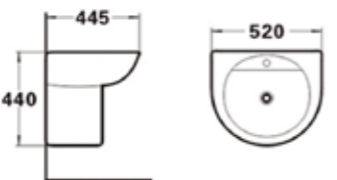

อ่างล้างหน้าเซรามิคแบบขาครึ่ง

AQ 55BK/BK99

อ่างล้างหน้าแบบแขวนขาครึ่ง
ขนาด 54 x 45 x 47 ซม.

+ ชุดน๊อตยึดอ่าง / ชุดน๊อตยึดขาแขวน

3,990.-

AQ 20956/5665

อ่างล้างหน้าแบบแขวนขาครึ่ง
ขนาด 54 x 45 x 47 ซม.

+ ชุดน๊อตยึดอ่าง / ชุดน๊อตยึดขาแขวน

1,390.-

AQ 20855/5591

อ่างล้างหน้าแบบแขวนขาครึ่ง
ขนาด 42.5 x 42.5 x 46.5 ซม.

+ ชุดน๊อตยึดอ่าง / ชุดน๊อตยึดขาแขวน

1,290.-

AQ 20944/5512

อ่างล้างหน้าแบบแขวนขาครึ่ง
ขนาด 55 x 44 x 47 ซม.

+ ชุดน๊อตยึดอ่าง / ชุดน๊อตยึดขาแขวน

1,290.-

AQ 20898/5598

อ่างล้างหน้าแบบแขวนขาครึ่ง
ขนาด 52 x 44.5 x 44 ซม.

+ ชุดน๊อตยึดอ่าง / ชุดน๊อตยึดขาแขวน

1,090.-

อ่างล้างหน้าเซรามิควางบนเคาน์เตอร์ MATT ด้าน

J 5444WH-42

อ่างล้างหน้า เคาน์เตอร์กลม
MATT WHITE ขนาด 41.5 X 41.5 X 13.5 ซม.

2,990.-

J 2255-WHITE-ASQ

อ่างล้างหน้า เคาน์เตอร์สี่เหลี่ยมพื้นผ้า
MATT WHITE ขนาด 61.5 X 35.5 X 11 ซม.

3,990.-

J 5333BLACK-42

อ่างล้างหน้า เคาน์เตอร์กลม
MATT BLACK ขนาด 41.5 X 41.5 X 13.5 ซม.

2,990.-

J 5522-SQ-BLACK

อ่างล้างหน้า เคาน์เตอร์สี่เหลี่ยมพื้นผ้า
MATT BLACK ขนาด 61.5 X 35.5 X 11 ซม.

3,990.-

AQ BLACK-MT

อ่างล้างหน้าเซรามิค มีรูท็อก
MATT BLACK ขนาด 49 x 38 x 13 ซม.

1,290.-

AQ GREY-MT

อ่างล้างหน้าเซรามิค มีรูท็อก
MATT GREY ขนาด 49 x 38 x 13 ซม.

1,290.-

AQ WHITE-MT

อ่างล้างหน้าเซรามิค มีรูท็อก
MATT WHITE ขนาด 49 x 38 x 13 ซม.

1,290.-