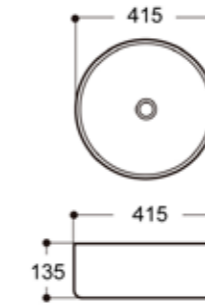

อ่างล้างหน้าเซรามิควางบนเคาน์เตอร์ MATT ด้าน

J 5444WH-42

อ่างล้างหน้า เคาน์เตอร์กลม
MATT WHITE ขนาด 41.5 X 41.5 X 13.5 ซม.

2,990.-