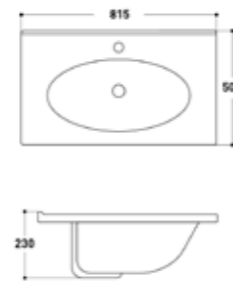

J 2231-80

อ่างล้างหน้าฝังบนเคาน์เตอร์
ขนาด 81 X 51 x 21 ซม.

2,900.-

80 CM