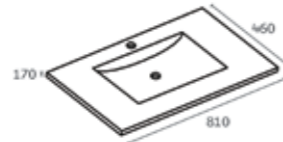

J 8008000

อ่างล้างหน้าฝังบนเคาน์เตอร์
ขนาด 80 x 46 x 17 ซม.

2,000.-

80 CM