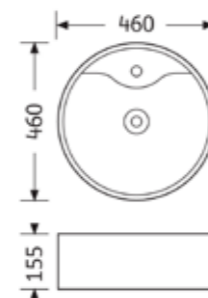

AQ 8885555

อ่างล้างหน้าขามกลม แบบมีรูท็อก
ขนาด 46 x 46 x 15.5 ซม.

899.-