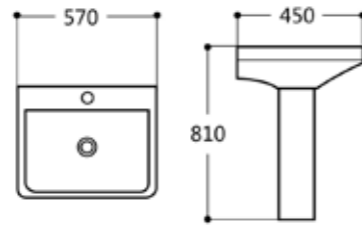

อ่างล้างหน้าเซรามิคแบบตั้งพื้น

AQ 103663/5524

อ่างล้างหน้าขาตั้ง
ขนาด 57 x 45 x 81 ซม.

+ ชุดน๊อตยึดท่อแพง

1,690.-