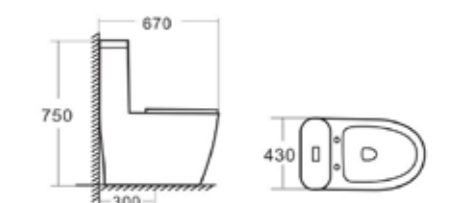

**UF**

**4,990.-**

\*Scan QR Code เพื่อรับชม Video

**AQ 919494-UF**

สุขภัณฑ์ชิ้นเดียว  
ขนาด 37.2 x 71 x 68.3 ซม.

**7,990.-**

**สุขภัณฑ์ชิ้นเดียวฝา UF**

**AQ 919494-UF**