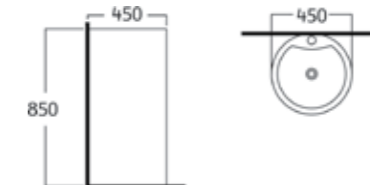

6,990.-

**AQ 13659**

อ่างล้างหน้าชั้นเดียว ทรงกลม  
ขนาด 45 x 45 x 85 ซม.

+ ชุดน๊อตยึดกำแพง

6,990.-

**AQ 13841**

อ่างล้างหน้าชั้นเดียว  
ขนาด 51 x 46 x 86 ซม.

+ ชุดน๊อตยึดกำแพง