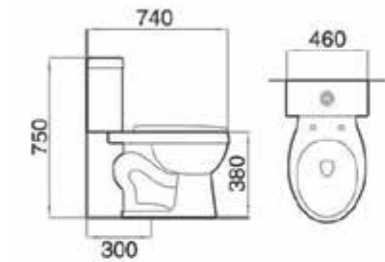

AQ 70249/9922

ชักโครกสองชั้น หน้ายาว
ขนาด 46 x 74 x 75 ซม.

- + แวกชักกั้นซึม / ชุดฉีดขัด
- + ปริมาณน้ำ/ปุ่มฟลัช: 3/6 ลิตร
- + ระบบฟลัช: SIPHON JET
- + ขนาดก้นฟลัช: 2 นิ้ว
- + ฟารองนั่ง: PE/SOFT CLOSED
- + ระยะถือจากก้นแปรงถนัดแล้ว 30 ซม.

2,190.-