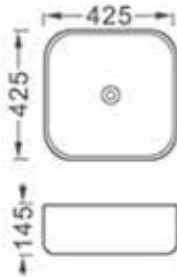

อ่างล้างหน้าเซรามิกวางบนเคาน์เตอร์ พิมพ์ลายหินอ่อน

AQ WHITE-99

อ่างล้างหน้าเซรามิก ลายหินอ่อนขาว
ขนาด 42.5 x 42.5 x 14.5 ซม.

1,990.-