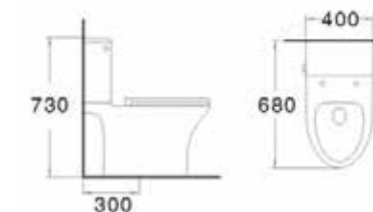

**2,990.-**

**AQ 906678/9932**  
สุขภัณฑ์สองชั้น  
ขนาด 41 x 72 x 65 ซม.

- + แวกชักโครก / ชุดฉีดน้ำ
- + ปริมาณน้ำ/ปุ่มฟลัช: 3/6 ลิตร
- + ระบบฟลัช: SIPHON JET
- + ขนาดท่อฟลัช: 2 นิ้ว
- + ฝารองนั่ง: PE/SOFT CLOSED
- + ระยะท่อจากกำแพงกั้นแล้ว 30 ซม.

**2,690.-**

**AQ 911234/9136**  
สุขภัณฑ์สองชั้น  
ขนาด 40 x 68 x 73 ซม.

- + แวกชักโครก / ชุดฉีดน้ำ
- + ปริมาณน้ำ/ปุ่มฟลัช: 6 ลิตร/กดข้าง
- + ระบบฟลัช: SIPHON JET
- + ขนาดท่อฟลัช: 2 นิ้ว
- + ฝารองนั่ง: PE/SOFT CLOSED
- + ระยะท่อจากกำแพงกั้นแล้ว 30 ซม.

**2,590.-**

**AQ 908879/9154**  
 สุขภัณฑ์สองชั้น  
 ขนาด 39 x 69 x 75.5 ซม.

**2,790.-**

**สุขภัณฑ์สองชั้น 2 in 1 ฝา PE**

**AQ 908879/9154**

สุขภัณฑ์สองชั้น  
 ขนาด 39 x 69 x 75.5 ซม.

- + แวกชักน้ำซึม / ชุดฉีดขัด
- + ปริมาณน้ำ/ปุ่มฟลัช: 3/6 ลิตร
- + ระบบฟลัช: CYCLONE RIM JET
- + ขนาดท่อฟลัช: 2 นิ้ว
- + ฝารองนั่ง: PE/SOFT CLOSED
- + ระยะท่อจากกำแพงตแต่งแล้ว 30 ซม.

**2,790.-**

**AQ 907788/9963**

สุขภัณฑ์สองชั้น  
 ขนาด 41.5 x 70.5 x 76.5 ซม.

- + แวกชักน้ำซึม / ชุดฉีดขัด
- + หนา ยาว Elongated
- + ปริมาณน้ำ/ปุ่มฟลัช: 6 ลิตร/กดข้าง
- + ระบบฟลัช: SIPHON JET
- + ขนาดท่อฟลัช: 3 นิ้ว
- + ฝารองนั่ง: PE/SOFT CLOSED
- + ระยะท่อจากกำแพงตแต่งแล้ว 30 ซม.