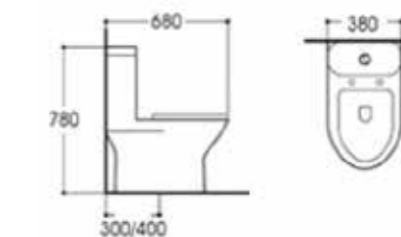

- + แวกชักโครก / ชุดฉีดขัด
- + ปริมาณน้ำ/ปุ่มฟลัช: 3/6 ลิตร
- + ระบบฟลัช: SIPHON JET
- + ขนาดท่อฟลัช: 2 นิ้ว
- + ฝารองนั่ง: PE/SOFT CLOSED
- + ระยะท่อจากกำแพงติดตั้งแล้ว 30 ซม.

3,290.-