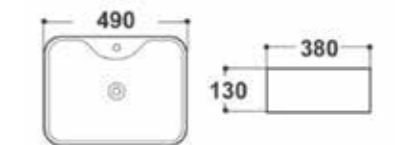

AQ WHITE-MT

อ่างล้างหน้าเซรามิค มีรูท็อก
MATT WHITE ขนาด 49 x 38 x 13 ซม.

1,290.-