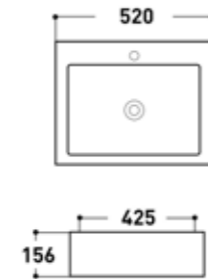

AQ 8884567

อ่างล้างหน้าเหลี่ยม วางบนเคาน์เตอร์ มีรูท็อก
ขนาด 52 x 42.5 x 15.6 ซม.

1,290.-