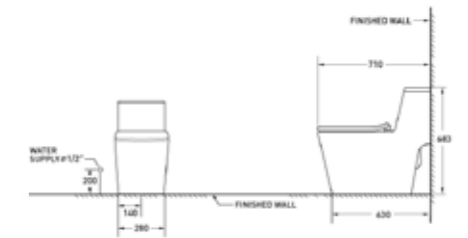

AQ 919494-UF

สุขภัณฑ์ชิ้นเดียว
ขนาด 37.2 x 71 x 68.3 ซม.

- + แวกชักโครก / ชุดฉีดขัด
- + ปริมาณน้ำ/ปุ่มฟลัช: 3/6 ลิตร
- + ระบบฟลัช: SIPHON JET
- + ขนาดท่อฟลัช: 3 นิ้ว
- + ฝารองนั่ง: UF/SOFT CLOSED
- + ระยะท่อจากกำแพงตแต่งแล้ว 30 ซม.

7,990.-