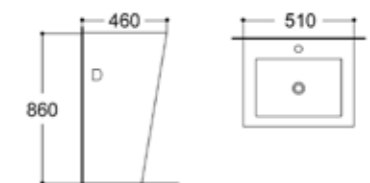

AQ 13841

อ่างล้างหน้าชั้นเดียว
ขนาด 51 x 46 x 86 ซม.

+ ชุดน๊อตยึดกำแพง

6,990.-