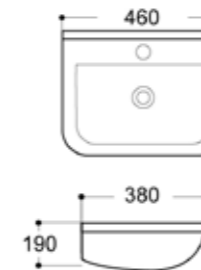

AQ 60889

อ่างล้างหน้าแขวน
ขนาด 46 x 38 x 19 ซม.

+ ชุดน๊อตยึดกำแพง

599.-