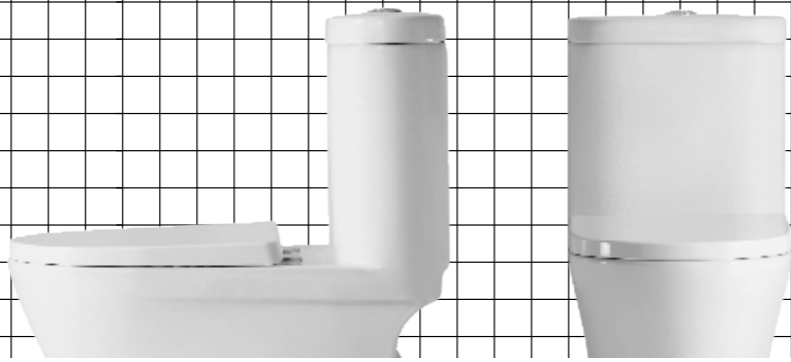

AQ 91159
สุขภัณฑ์ชิ้นเดียว

3,290.-