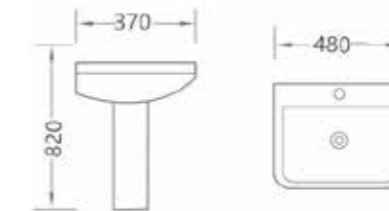

AQ 10955/59923

อ่างล้างหน้าแบบขาตั้ง
ขนาด 48 x 37 x 82 ซม.

+ ชุดน๊อตยึดท่อแพง

949.-