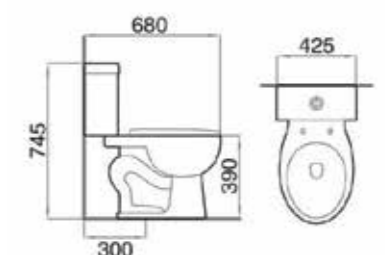

AQ 70885/9935(S)

ชักโครกสองชั้น
ขนาด 42.5 x 68 x 74.5 ซม.

- + แวกชักกั้นซึม / ชุดฉีดขัด
- + ปริมาณน้ำ/ปุ่มฟลัช: 3/6 ลิตร
- + ระบบฟลัช: SIPHON JET
- + ขนาดก้นฟลัช: 2 นิ้ว
- + ฟารองนั่ง: PE/SOFT CLOSED
- + ระยะถือจากก้นแปรงถนัดแล้ว 30 ซม.

2,090.-