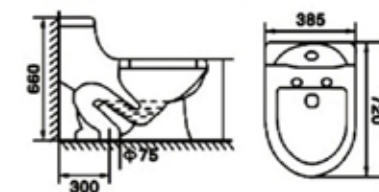

AQ 90511
ชักโครกชั้นเดียว
ขนาด 38.5 x 72 x 66 ซม.

- + แวกชักโครก / ชุดฉีดชำระ
- + ปริมาณน้ำ/ปุ่มฟลัช: 3/6 ลิตร
- + ระบบฟลัช: SIPHON JET
- + ขนาดท่อฟลัช: 2 นิ้ว
- + ฝารองนั่ง: PE/SOFT CLOSED
- + ระยะท่อจากกำแพงตแต่งแล้ว 30 ซม.

2,990.-