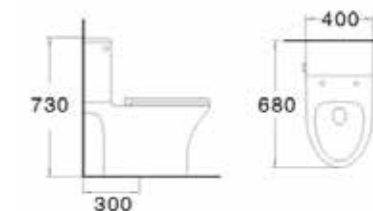

**2,990.-**

**AQ 916563**  
ชักโครกชั้นเดียว  
ขนาด 42.5 x 67 x 69 ซม.

- + แวกชักโครก / ชุดฉีดชำระ
- + ปริมาณน้ำ/ปุ่มฟลัช: 3/6 ลิตร
- + ระบบฟลัช: SIPHON JET
- + ขนาดท่อฟลัช: 2 นิ้ว
- + ฝารองนั่ง: PE/SOFT CLOSED
- + ระยะท่อจากกำแพงตแต่งแล้ว 30 ซม.

**3,090.-**

**AQ 909654/9136**  
สุขภัณฑ์สองชั้น  
ขนาด 40 x 72 x 73.5 ซม.

**2,990.-**

**สุขภัณฑ์สองชั้น 2 in 1 ฝา PE**

**AQ 909654/9136**  
สุขภัณฑ์สองชั้น  
ขนาด 40 x 72 x 73.5 ซม.

- + แวกชักโครก / ชุดฉีดน้ำ
- + ปริมาณน้ำ/ปุ่มฟลัช: 3/6 ลิตร
- + ระบบฟลัช: SIPHON JET
- + ขนาดท่อฟลัช: 2 นิ้ว
- + ฝารองนั่ง: PE/SOFT CLOSED
- + ระยะท่อจากกำแพงกั้นแล้ว 30 ซม.

**2,990.-**

**AQ 906678/9932**  
สุขภัณฑ์สองชั้น  
ขนาด 41 x 72 x 65 ซม.

- + แวกชักโครก / ชุดฉีดน้ำ
- + ปริมาณน้ำ/ปุ่มฟลัช: 3/6 ลิตร
- + ระบบฟลัช: SIPHON JET
- + ขนาดท่อฟลัช: 2 นิ้ว
- + ฝารองนั่ง: PE/SOFT CLOSED
- + ระยะท่อจากกำแพงกั้นแล้ว 30 ซม.