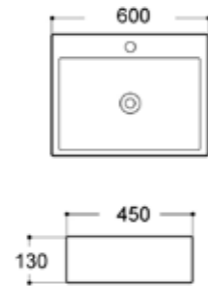

AQ 8882424

อ่างล้างหน้าเหลี่ยม วางบนเคาน์เตอร์ มีรูท็อก
ขนาด 60 x 45 x 13 ซม.

1,490.-