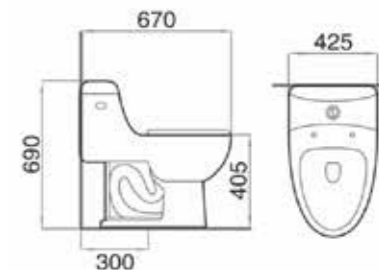

**2,990.-**

**AQ 916563**  
ชักโครกชั้นเดียว  
ขนาด 42.5 x 67 x 69 ซม.

- + แวกชักโครก / ชุดฉีดชำระ
- + ปริมาณน้ำ/ปุ่มฟลัช: 3/6 ลิตร
- + ระบบฟลัช: SIPHON JET
- + ขนาดท่อฟลัช: 2 นิ้ว
- + ฝารองนั่ง: PE/SOFT CLOSED
- + ระยะท่อจากกำแพงตแต่งแล้ว 30 ซม.

**3,090.-**

**AQ 909654/9136**  
สุขภัณฑ์สองชั้น  
ขนาด 40 x 72 x 73.5 ซม.

**2,990.-**

**สุขภัณฑ์สองชั้น 2 in 1 ฝา PE**

**AQ 909654/9136**  
สุขภัณฑ์สองชั้น  
ขนาด 40 x 72 x 73.5 ซม.

- + แวกชักโครก / ชุดฉีดน้ำ
- + ปริมาณน้ำ/ปุ่มฟลัช: 3/6 ลิตร
- + ระบบฟลัช: SIPHON JET
- + ขนาดท่อฟลัช: 2 นิ้ว
- + ฝารองนั่ง: PE/SOFT CLOSED
- + ระยะท่อจากกำแพงกั้นแล้ว 30 ซม.