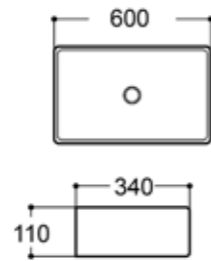

AQ 888522

อ่างล้างหน้าทรงพื้นผ้า แบบไม่มีรูก๊อก
ขนาด 60 x 34 x 11 ซม.

1,690.-