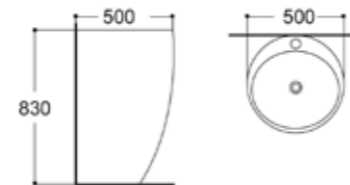

## อ่างล้างหน้าเซรามิคแบบตั้งพื้น

**AQ 13346**

อ่างล้างหน้าชั้นเดียว  
ขนาด 50 x 50 x 83 ซม.

+ ชุดน๊อตยึดกำแพง

6,990.-

**AQ 13578**

อ่างล้างหน้าชั้นเดียว ทรงเหลี่ยม  
ขนาด 40 x 40 x 85 ซม.

+ ชุดน๊อตยึดกำแพง