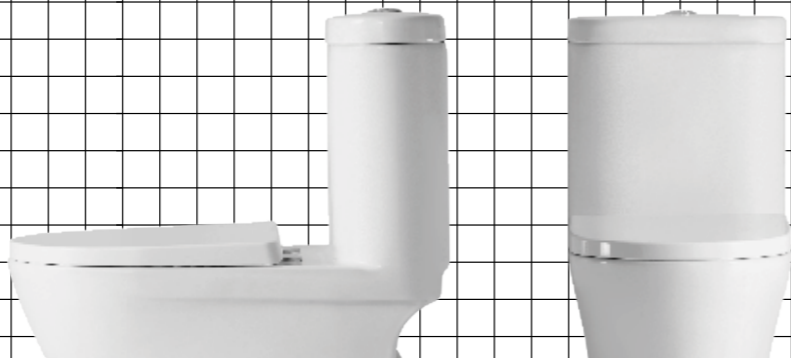

**249.-**

**RA SS34RAIN**  
ชุดเรนชาวเวอร์สแตนเลส พร้อมฝักบัวมือ

**2,590.-**

**RA AQ-222-MT**  
ราวพาดผ้า สแตนเลสด้าน 304

**349.-**

**RA AQ-999**  
ที่ใส่กระดาษชำระ

**329.-**

**RA HOOK-LL-55**  
ขอแขวนเสื้อ 5 หัว