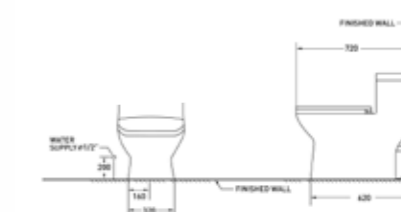

- + แวกชักโครก / ชุดฉีดขัด
- + ปริมาณน้ำ/ปุ่มฟลัช: 6 ลิตร
- + ระบบฟลัช: SIPHON JET
- + ขนาดท่อฟลัช: 2 นิ้ว
- + ฝารองนั่ง: PE/SOFT CLOSED
- + ระยะท่อจากกำแพงติดตั้งแล้ว 30 ซม.

4,590.-

AQ 912233
สุขภัณฑ์ชักโครก
ขนาด 39 x 69 x 75.5 ซม.