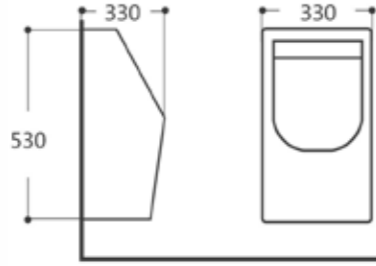

โถปัสสาวะชาย

AQ 114235

โถปัสสาวะชายขนาดกลาง
ขนาด 33 x 33 x 53 ซม.

- + ชุดน๊อตยึดกำแพง
- + ใช้ติดตั้งแบบน้ำเสียลงด้านล่าง
- + แนะนำใช้กับฟลัชปัสสาวะชายรุ่น RA TWS-3352 / RA 5566156

2,490.-