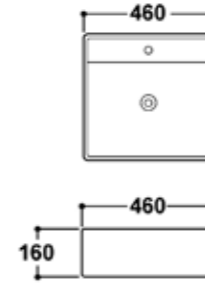

AQ 8889529

อ่างล้างหน้าเหลี่ยม วางบนเคาน์เตอร์
ขนาด 46 x 46 x 16 ซม.

1,190.-