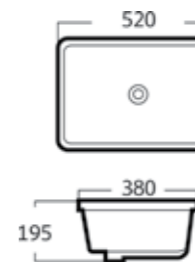

อ่างล้างหน้าเซรามิคฝังใต้เคาน์เตอร์
UNDER COUNTER BASIN

AQ 60619

อ่างฝังใต้เคาน์เตอร์ แบบเหลี่ยม
ขนาด 52 x 38 x 19.5 ซม.

1,190.-