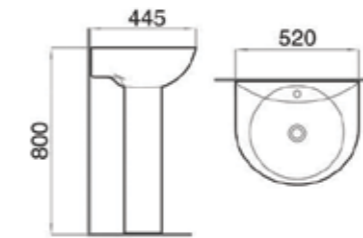

อ่างล้างหน้าเซรามิคแบบตั้งพื้น

AQ 10654/5571

อ่างล้างหน้าแบบขาตั้ง
ขนาด 52 x 44.5 x 80 ซม.

+ ชุดน๊อตยึดท่อแพง

1,090.-