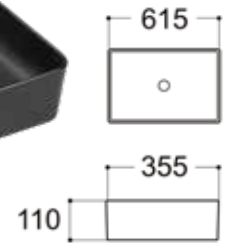

J 5522-SQ-BLACK

อ่างล้างหน้า เคาน์เตอร์สี่เหลี่ยมพื้นผ้า
MATT BLACK ขนาด 61.5 X 35.5 X 11 ซม.

3,990.-