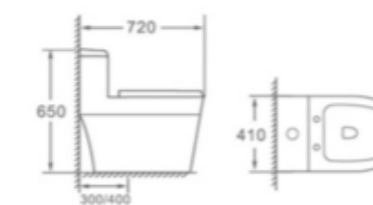

- + แวกชักโครก / ชุดฉีดน้ำ
- + ปริมาณน้ำ/ปุ่มฟลัช: 3/6 ลิตร
- + ระบบฟลัช: SIPHON JET
- + ขนาดท่อฟลัช: 2 นิ้ว
- + ฝารองนั่ง: PE/SOFT CLOSED
- + ระยะท่อจากกำแพงกั้นแล้ว 30 ซม.

2,690.-

AQ 911234/9136
สุขภัณฑ์สองชั้น
ขนาด 40 x 68 x 73 ซม.