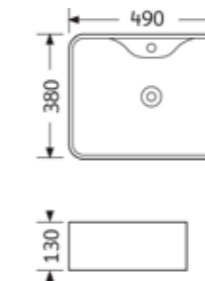

AQ 8882323

อ่างล้างหน้าขามสี่เหลี่ยม แบบมีรูท็อก
ขนาด 49 x 38 x 13 ซม.

899.-