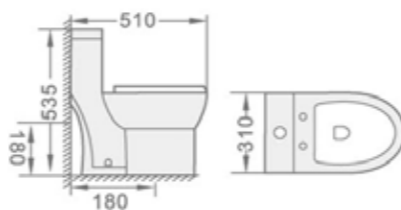

AQ 632323

ชักโครกขึ้นเดียวสำหรับเด็ก
ขนาด 31 x 51 x 53.5 ซม.

- + แวกชักก้นซึม / ชุดฉีดยัด
- + ปริมาณน้ำ/ปุ่มฟลักซ์: 3/6 ลิตร
- + ระบบฟลักซ์: SIPHON JET
- + ขนาดท่อฟลักซ์: 2 นิ้ว
- + ฝารองนั่ง: PE/SOFT CLOSED
- + ระยะต่อจากกำแพงตแต่งแล้ว 30 ซม.

2,490.-