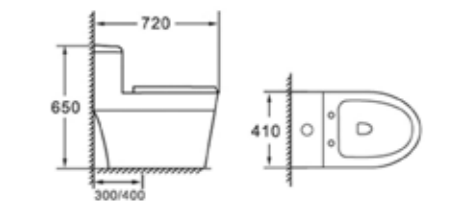

AQ 914567-UF

สุขภัณฑ์ชิ้นเดียว
ขนาด 41 x 72 x 65 ซม.

- + แวกชักโครก / ชุดฉีดน้ำ
- + ปริมาณน้ำ/ปั๊มฟลัช: 3/6 ลิตร
- + ระบบฟลัช: SIPHON JET
- + ขนาดท่อฟลัช: 3 นิ้ว
- + ฝารองนั่ง: UF/SOFT CLOSED
- + ระยะท่อจากกำแพงตแต่งแล้ว 30 ซม.

UF
3 INCH PIPE

5,990.-