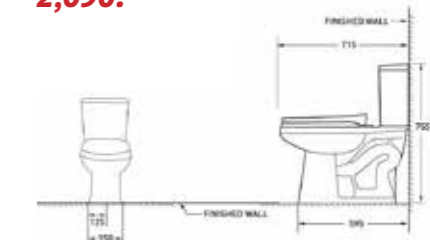

AQ 79512/9130

สุขภัณฑ์สองชั้น หน้ายาว
ขนาด 39 x 71 x 80 ซม.

- + แวกชักกั้นซึม / ชุดฉีดขัด
- + ปริมาณน้ำ/ปุ่มฟลัช: 3/6 ลิตร
- + ระบบฟลัช: SIPHON JET
- + ขนาดก้นฟลัช: 2 นิ้ว
- + ฟารองนั่ง: PE/SOFT CLOSED
- + ระยะถือจากก้นแปรงถนัดแล้ว 30 ซม.

2,090.-