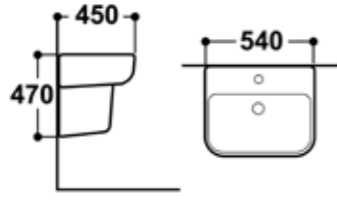

### AQ 55BK/BK99

อ่างล้างหน้าแบบแขวนขาครึ่ง  
ขนาด 54 x 45 x 47 ซม.

+ ชุดน๊อตยึดอ่าง / ชุดน๊อตยึดขาแขวน

**3,990.-**