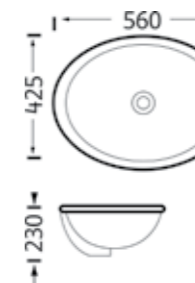

**1,290.-**

**อ่างล้างหน้าเซรามิคฝังใต้เคาน์เตอร์**  
**UNDER COUNTER BASIN**

**AQ 60619**

อ่างฝังใต้เคาน์เตอร์ แบบเหลี่ยม  
ขนาด 52 x 38 x 19.5 ซม.

**1,190.-**

**AQ 60733**

อ่างฝังใต้เคาน์เตอร์ แบบกลม  
ขนาด 56 x 42.5 x 23 ซม.