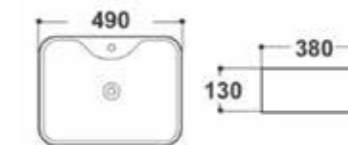

AQ GREY-MT

อ่างล้างหน้าเซรามิค มีรูท็อก
MATT GREY ขนาด 49 x 38 x 13 ซม.

1,290.-