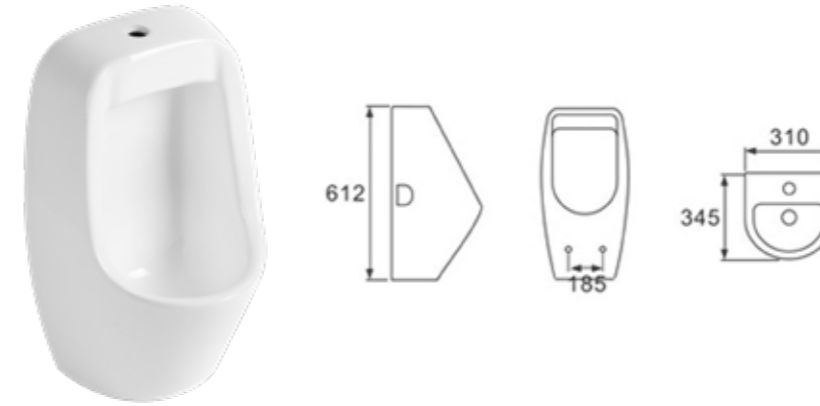

AQ 112525

โถปัสสาวะชายขนาดเล็ก
ขนาด 31 x 34.5 x 61.2 ซม.

- + ชุดน๊อตยึดกำแพง
- + ใช้ติดตั้งแบบน้ำเสียลงด้านล่าง
- + แนะนำใช้กับฟลัชปัสสาวะชายรุ่น RA 5555789

990.-