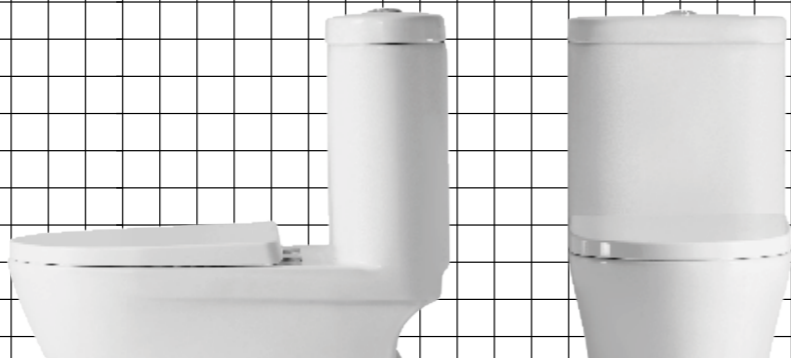

2,990.-

1,990.-

RA MU-1003
ก๊อกล้างหน้าน้ำเย็น
SLIM

699.-

599.-

659.-

299.-

499.-

199.-

399.-

229.-

3,490.-

2,190.-

799.-

699.-

1,290.-

329.-

499.-

209.-

399.-

249.-