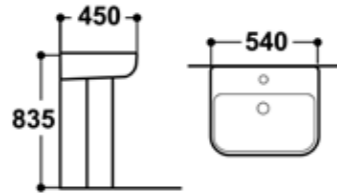

### AQ 103663/5524

อ่างล้างหน้าขาตั้ง  
ขนาด 57 x 45 x 81 ซม.

+ ชุดน๊อตยึดท่อแพง

**1,690.-**