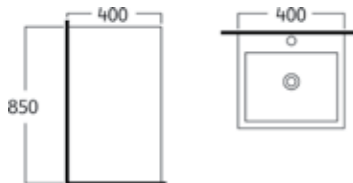

+ ชุดน๊อตยึดกำแพง

6,990.-

AQ 13578

อ่างล้างหน้าขึ้นเดียว ทรงเหลี่ยม
ขนาด 40 x 40 x 85 ซม.

+ ชุดน๊อตยึดกำแพง

6,990.-

AQ 13659

อ่างล้างหน้าขึ้นเดียว ทรงกลม
ขนาด 45 x 45 x 85 ซม.