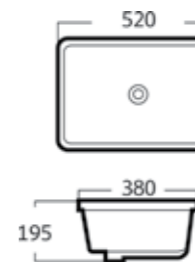

อ่างล้างหน้าฝังบนเคาน์เตอร์
ขนาด 61 x 46 x 17.5 ซม.

1,600.-

60 CM

อ่างล้างหน้าเซรามิคฝังครึ่งเคาน์เตอร์
SEMI RECESSED BASIN

AQ 8882772

อ่างล้างหน้าเหลี่ยม ครึ่งเคาน์เตอร์ มีรูท็อก
ขนาด 45.5 x 45.5 x 17 ซม.

1,890.-

AQ 8885785

อ่างล้างหน้ากลม ครึ่งเคาน์เตอร์ มีรูท็อก
ขนาด 43.5 x 43.5 x 18 ซม.

1,290.-

อ่างล้างหน้าเซรามิคฝังใต้เคาน์เตอร์
UNDER COUNTER BASIN

AQ 60619

อ่างฝังใต้เคาน์เตอร์ แบบเหลี่ยม
ขนาด 52 x 38 x 19.5 ซม.