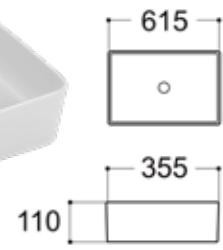

อ่างล้างหน้า เคาน์เตอร์กลม
MATT WHITE ขนาด 41.5 x 41.5 x 14 ซม.

2,990.-

J 2255-WHITE-ASQ

อ่างล้างหน้า เคาน์เตอร์สี่เหลี่ยมพื้นผ้า
MATT WHITE ขนาด 60 x 34 x 11 ซม.

3,990.-

J 5333BLACK-42

อ่างล้างหน้า เคาน์เตอร์กลม
MATT BLACK ขนาด 41.5 x 41.5 x 14 ซม.