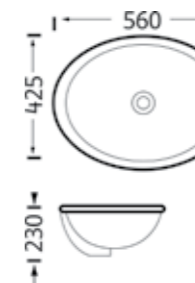

AQ 60733

อ่างฝังใต้เคาน์เตอร์ แบบกลม
ขนาด 56 x 42.5 x 23 ซม.

990.-