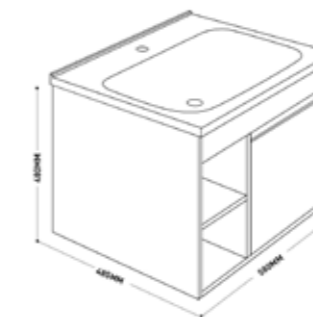

ขนาดตู้กระจก : 50 x 13 x สูง 80 ซม.

การใช้งาน :

- บานเปิด 1 บาน
- บานพับอยู่ด้านขวา SOFT CLOSED
- มีชั้นวางของ 2 ชั้น ขนาดความสูงระหว่างชั้น 27 ซม.
- ช่องวางของเปิดโถ้งด้านล่าง สูง 17 ซม.

2,490.-

ราคาแยก ตู้ล้างหน้าและอ่างเซรามิก