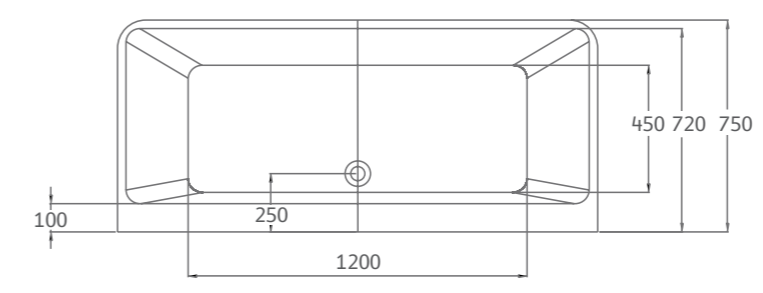

NEW YORK

170 CM

J FD3945656
อ่างอาบน้ำ พร้อมสื่อน้ำล้น
NEW YORK

ขนาดอ่างอาบน้ำภายนอก :
170 x 75 x 58 ซม.

วัสดุ :
อ่างอะคริลิก เสริมใยแก้ว
(FIBER GLASS)

39,990.-