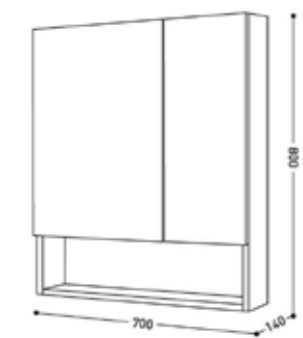

J BC-5038-MR70-02
กระจกส่องหน้าแบบตู้เก็บของ ขนาด 70 ซม.

ขนาดตู้กระจก : 70 x 14 x สูง 80 ซม.
การใช้งาน :
- บานกระจกเปิดได้ 2 บาน ด้านเล็กมีชั้นวางของ 3 ชั้น ความสูงระหว่างชั้น 18 ซม.
- ด้านใหญ่มีชั้นวางของ 2 ชั้น ช่องระหว่างชั้นสูง 28 ซม.
- ด้านล่าง มีช่องวางของขนาดสูง 17 ซม.

3,490.-

ราคาแยก ตู้ล้างหน้าและอ่างเซรามิก
J BC-2211
เฉพาะตู้อ่างล้างหน้าเก็บของสองลิ้นชัก เขว่น ขนาด 79x45.5x48 ซม.

6,990.-

J 4027-80
เฉพาะอ่างล้างหน้าเซรามิก ขนาด 80x46x17 ซม.

2,000.-