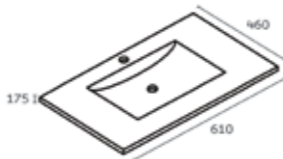

อ่างล้างหน้าฝังบนเคาน์เตอร์
ขนาด 81 X 51 x 21 ซม.

2,900.-

80 CM

J 8008000

อ่างล้างหน้าฝังบนเคาน์เตอร์
ขนาด 80 x 46 x 17 ซม.

2,000.-

80 CM

J6000600