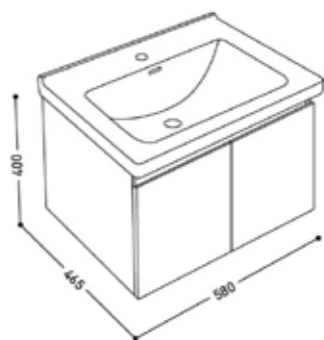

CHOCOLATE BROWN

สามารถสั่งทำตามสีที่ชอบได้ทุกรุ่น

60 CM

J BC-5039/SET

อ่างล้างหน้าพร้อมตู้เฟอร์นิเจอร์เก็บของ
ขนาด 60 ซม.

ขนาดตู้พร้อมอ่าง : 58 x 46.5 x 40 ซม.

การใช้งาน :

-บานเปิด 2 บาน เปิด-ปิด soft closed
ด้านในโล่ง