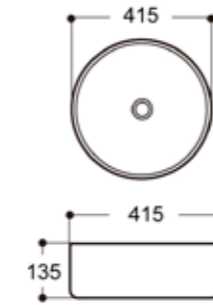

J 2255-WHITE-ASQ

อ่างล้างหน้า เคาน์เตอร์สี่เหลี่ยมพื้นผ้า
MATT WHITE ขนาด 60 x 34 x 11 ซม.

3,990.-