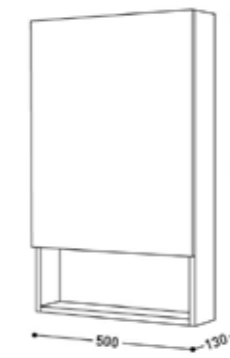

J BC-5035-MR50-04

กระจกส่องหน้าพร้อมตู้เฟอร์นิเจอร์ ขนาด 50 ซม.

ขนาดตู้กระจก : 50 x 13 x สูง 80 ซม.

การใช้งาน :

- บานเปิด 1 บาน
- บานพับอยู่ด้านขวา SOFT CLOSED
- มีชั้นวางของ 2 ชั้น ขนาดความสูงระหว่างชั้น 27 ซม.
- ช่องวางของเปิดโถ้งด้านล่าง สูง 17 ซม.

2,490.-