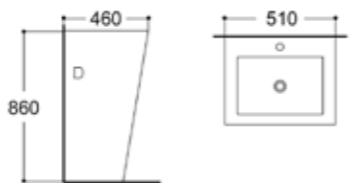

+ ชุดน๊อตยึดกำแพง

6,990.-

AQ 13841

อ่างล้างหน้าขึ้นเดียว
ขนาด 51 x 46 x 86 ซม.

+ ชุดน๊อตยึดกำแพง

6,990.-

อ่างล้างหน้าเซรามิควางบนเคาน์เตอร์ MATT ด้าน

J 5444WH-42