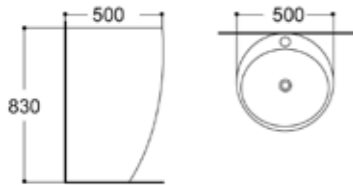

AQ 13346

อ่างล้างหน้าขึ้นเดียว
ขนาด 50 x 50 x 83 ซม.

+ ชุดน๊อตยึดกำแพง

6,990.-