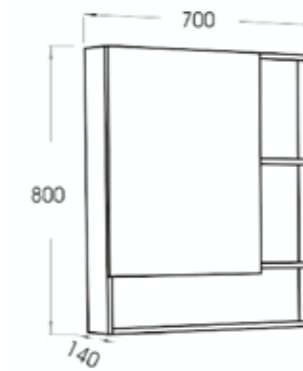

J BC-3180A-05
กระจกส่องหน้าแบบตู้เก็บของ
ขนาด 70 ซม.

ขนาดตู้กระจก : 70 x 14 x สูง 80 ซม.
การใช้งาน :
- บานเปิด 1 บาน ด้านข้างมีช่องเก็บของ
- บานพับอยู่ด้านซ้าย SOFT CLOSED
มีชั้นวางของด้านใน 2 ชั้น
ขนาดความสูง 28 ซม.
- ช่องวางของเปิดโล่งด้านล่าง 2 ช่อง
ขนาด สูง 28 ซม. x กว้าง 19 ซม.

2,990.-

ราคาแยก ตู้ล้างหน้าและอ่างเซรามิค

J BC-5040-05
เฉพาะตู้เฟอร์นิเจอร์
ขนาด 80 ซม

4,500.-

J BC-5040C-BS
เฉพาะอ่างล้างหน้าเซรามิค

2,990.-