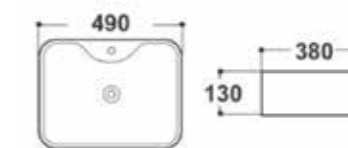

AQ GREY-MT

อ่างล้างหน้าเซรามิค มีรูที่ออก
MATT GREY ขนาด 49 x 38 x 13 ซม.

1,290.-