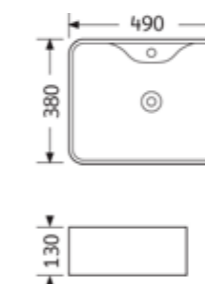

AQ 8882323

อ่างล้างหน้าขามสี่เหลี่ยม แบบมีรูท็อก
ขนาด 49 x 38 x 13 ซม.

899.-