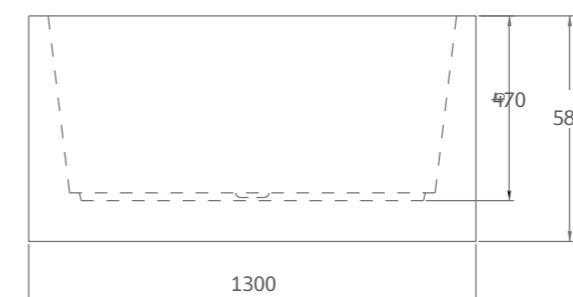

FRANKFURT

130 CM

J FD818000

อ่างอาบน้ำ พร้อมเสื่อน้ำส้น
FRANKFURT

ขนาดอ่างอาบน้ำภายนอก :
130 x 130 x 58 ซม.

วัสดุ :
อ่างอะคริลิก เสริมใยแก้ว
(FIBER GLASS)

35,990.-