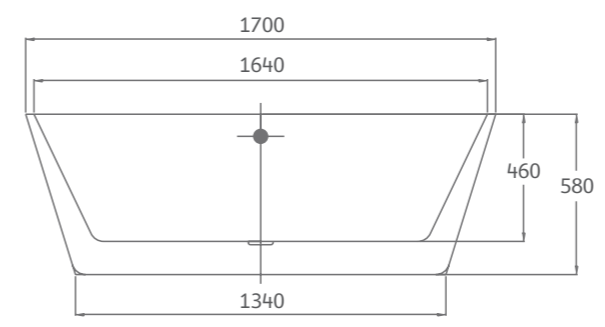

NEW YORK

170 CM

J FD3945656
อ่างอาบน้ำ พร้อมสื่อน้ำล้น
NEW YORK

ขนาดอ่างอาบน้ำภายนอก :
170 x 75 x 58 ซม.

วัสดุ :
อ่างอะคริลิก เสริมใยแก้ว
(FIBER GLASS)

39,990.-