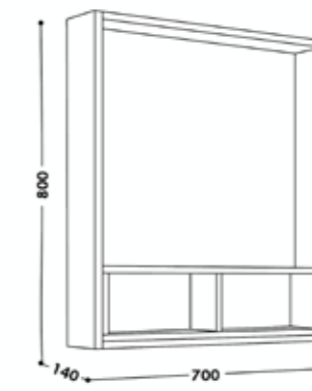

WHITE

สามารถสั่งทำตามสีที่ชอบได้ทุกรุ่น

80 CM **J BC-5055/SET**
อ่างล้างหน้าพร้อมตู้เฟอร์นิเจอร์เก็บของ
ขนาด 80 ซม.

ขนาดตู้พร้อมอ่าง : 78.5 x 49 x 48 ซม.
การใช้งาน :
- ลิ้นชัก 1 ชั้น ดึงเปิด-ปิด SOFT CLOSED
- ช่องวางของด้านล่างลิ้นชัก ขนาดสูง 10 ซม.
วัสดุตู้ : Plywood
วัสดุอ่างล้างหน้า : เซรามิคเคลือบ

9,490.-

RA MU-1003
ที่ก้ออ่างล้างหน้าไม้เอ็น
รุ่น SLIM สีโครเมียม

699.-

J BC-5055A-MIRROR
กระจกส่องหน้าแบบตู้เก็บของ
ขนาด 70 ซม.

ขนาดตู้พร้อมอ่าง : 70 x 14 x 80 ซม.
การใช้งาน :
- ชั้นวางของเปิดโล่ง 2 ช่อง พร้อมชั้นวาง
1 ชั้น เพื่อสะดวกในการหยิบใช้ ขนาด ช่อง
วัสดุตู้ : Plywood
วัสดุอ่างล้างหน้า : เซรามิคเคลือบ