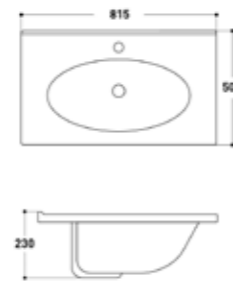

AQ 50129

อ่างล้างหน้าฝังบนเคาน์เตอร์
ขนาด 56 x 47 x 20 ซม.

899.-

J 4027-80

อ่างล้างหน้าฝังบนเคาน์เตอร์
ขนาด 80 x 46 x 17 ซม.

2,000.-

80 CM

J 2231-80