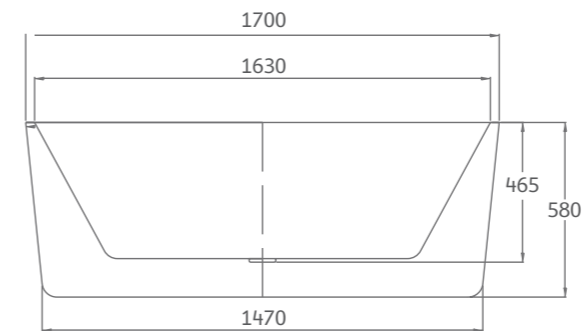

AQ 8889529

อ่างล้างหน้าเหลี่ยม วางบนเคาน์เตอร์
ขนาด 46 x 46 x 16 ซม.

1,190.-

AQ 8882323

อ่างล้างหน้าขามสี่เหลี่ยม แบบมีรูท็อก
ขนาด 49 x 38 x 13 ซม.

899.-

LONDON

170 CM