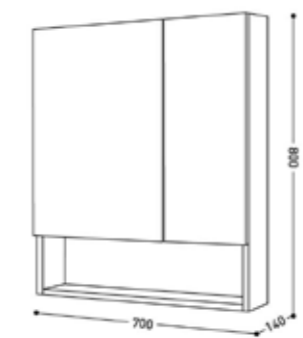

ราคาแยก ตู้ล้างหน้าและอ่างเซรามิก

J BC-5019-04
เฉพาะตู้อ่างล้างหน้า สีหินอ่อน ขนาด 80 ซม.

5,990.-

J BC-5019C-BS
เฉพาะอ่างล้างหน้าเซรามิก ขนาด 80 ซม.

4,000.-