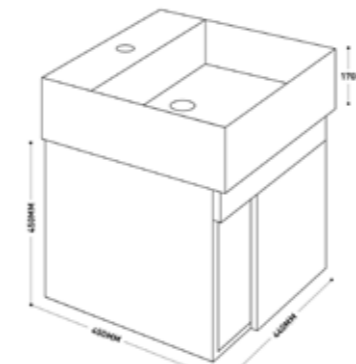

J BC-5039C-BS

เฉพาะอ่างล้างหน้าเซรามิค

2,500.-