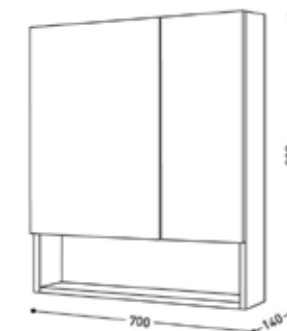

ราคาแยก ตู้ล้างหน้าและอ่างเซรามิก

J BC-5005

เฉพาะตู้อ่างล้างหน้า น้ำตาลอ่อนขนาด 80 ซม.

6,100.-

J BC-5005C

เฉพาะอ่างล้างหน้าเซรามิกขนาด 80 ซม.

2,890.-