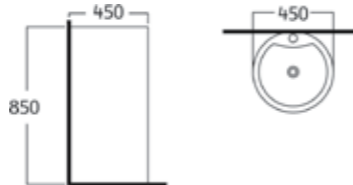

AQ 13659

อ่างล้างหน้าขึ้นเดียว ทรงกลม
ขนาด 45 x 45 x 85 ซม.

+ ชุดน๊อตยึดกำแพง

6,990.-