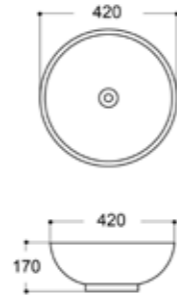

อ่างล้างหน้าเซรามิค มีรูที่ออก
MATT GREY ขนาด 49 x 38 x 13 ซม.

1,290.-

AQ WHITE-MT

อ่างล้างหน้าเซรามิค มีรูที่ออก
MATT WHITE ขนาด 49 x 38 x 13 ซม.

1,290.-

อ่างล้างหน้าเซรามิกวางบนเคาน์เตอร์ แบบไม่มีรูก๊อก

AQ 8885017