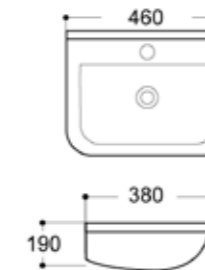

AQ 60889

อ่างล้างหน้าแขวน
ขนาด 46 x 38 x 19 ซม.

+ ชุดน๊อตยึดกำแพง

599.-