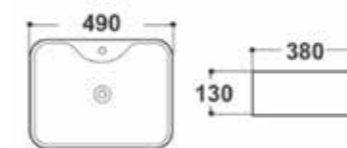

2,990.-

J 5522-SQ-BLACK

อ่างล้างหน้า เคาน์เตอร์สี่เหลี่ยมพื้นผ้า
MATT BLACK ขนาด 60 x 34 x 11 ซม.

3,990.-

AQ BLACK-MT

อ่างล้างหน้าเซรามิค มีรูที่ออก
MATT BLACK ขนาด 49 x 38 x 13 ซม.

1,290.-

AQ GREY-MT