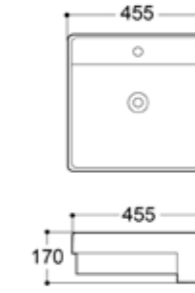

อ่างล้างหน้าเซรามิคฝังครึ่งเคาน์เตอร์
SEMI RECESSED BASIN

AQ 8882772

อ่างล้างหน้าเหลี่ยม ครึ่งเคาน์เตอร์ มีรูท็อก
ขนาด 45.5 x 45.5 x 17 ซม.

1,890.-