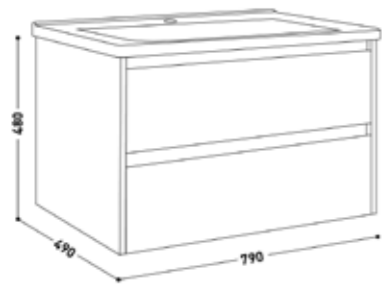

80 CM

J BC2208/SET

อ่างล้างหน้าพร้อมตู้เฟอร์นิเจอร์เก็บของ
ขนาด 80 ซม.

ขนาดตู้พร้อมอ่าง : 79 x 49 x 48 ซม.

การใช้งาน :

- ลื่นชัก 2 ชั้น ดึงเปิด-ปิด soft closed

วัสดุตู้ : Plywood

วัสดุอ่างล้างหน้า : เซรามิคเคลือบ

7,490.-

ราคาแยก ตู้ล้างหน้าและอ่างเซรามิค

J BC-2208

เฉพาะตู้ล้างหน้าเฟอร์นิเจอร์
ขนาด 80 ซม.

5,490.-

J 4027-80

เฉพาะอ่างล้างหน้าเซรามิค
ขนาด 80 ซม.

2,000.-