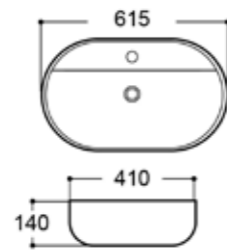

1,190.-

AQ 60733

อ่างฝังใต้เคาน์เตอร์ แบบกลม
ขนาด 56 x 42.5 x 23 ซม.

990.-

อ่างล้างหน้าเซรามิกวางบนเคาน์เตอร์ แบบมีรูท็อก

AQ 8885589

อ่างล้างหน้าวงรี แบบมีรูท็อก
ขนาด 60 x 38 x 11.5 ซม.

1,690.-

AQ 8882424

อ่างล้างหน้าเหลี่ยม วางบนเคาน์เตอร์ มีรูท็อก
ขนาด 60 x 45 x 13 ซม.

1,490.-

AQ 8884567

อ่างล้างหน้าเหลี่ยม วางบนเคาน์เตอร์ มีรูท็อก
ขนาด 52 x 42.5 x 15.6 ซม.

1,290.-

AQ 8885555

อ่างล้างหน้าขามกลม แบบมีรูท็อก
ขนาด 46 x 46 x 15.5 ซม.