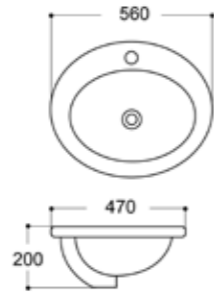

อ่างล้างหน้าเซรามิกแบบแขวน หรือ วางบนเคาน์เตอร์

AQ 8885235

อ่างล้างหน้าวงรี มีรูก๊อก
แขวนกำแพง หรือวางบนเคาน์เตอร์
ขนาด 56 x 39 x 13.5 ซม.

+ ชุดน๊อตยึดกำแพง

1,990.-

อ่างล้างหน้าเซรามิคฝังบนเคาน์เตอร์
ON THE TOP BASIN