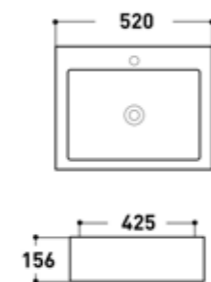

AQ 8884567

อ่างล้างหน้าเหลี่ยม วางบนเคาน์เตอร์ มีรูท็อก
ขนาด 52 x 42.5 x 15.6 ซม.

1,290.-