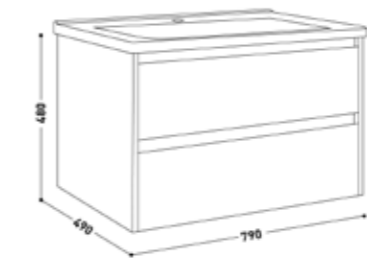

J BC-5038-MR70-02
กระจกส่องหน้าแบบตู้เก็บของ ขนาด 70 ซม.

ขนาดตู้กระจก : 70 x 14 x สูง 80 ซม.
การใช้งาน :
- บานกระจกเปิดได้ 2 บาน ด้านเล็กมีชั้นวางของ 3 ชั้น ความสูงระหว่างชั้น 18 ซม.
- ด้านใหญ่มีชั้นวางของ 2 ชั้น ช่องระหว่างชั้นสูง 28 ซม.
- ด้านล่าง มีช่องวางของขนาดสูง 17 ซม.

3,490.-

ราคาแยก ตู้ล้างหน้าและอ่างเซรามิก
J BC-2211
เฉพาะตู้อ่างล้างหน้าเก็บของสองลิ้นชัก เขว่น ขนาด 79x45.5x48 ซม.

6,990.-

J 4027-80
เฉพาะอ่างล้างหน้าเซรามิก ขนาด 80x46x17 ซม.

2,000.-