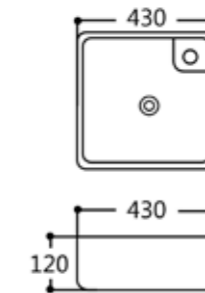

อ่างล้างหน้าเซรามิกวางบนเคาน์เตอร์ แบบมีรูท็อก

AQ 8882589

อ่างล้างหน้าเหลี่ยม วางบนเคาน์เตอร์
ขนาด 43 x 43 x 12 ซม.

1,290.-