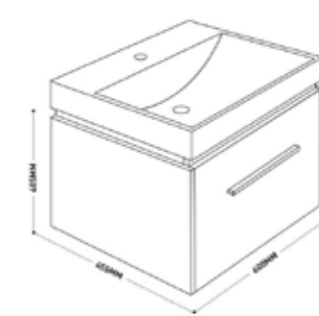

ราคาแยก ตู้ล้างหน้าและอ่างเซรามิก

J BC-5020
เฉพาะตู้อ่างล้างหน้า น้ำตาลอ่อนขนาด 60 ซม.

4,490.-

J BC-5020C
เฉพาะอ่างล้างหน้าเซรามิกขนาด 60 ซม.

2,000.-