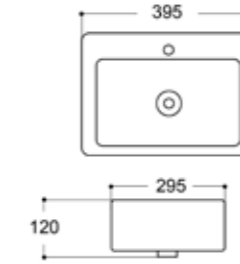

1,990.-

AQ BLACK-56

อ่างล้างหน้าเซรามิก ลายหินอ่อนดำ
ขนาด 42 x 42 x 14 ซม.

1,990.-

อ่างล้างหน้าเซรามิกแบบแขวน

AQ 70773

อ่างล้างหน้าแขวน เล็กพิเศษ
ขนาด 39.5 x 29.5 x 12 ซม.

699.-