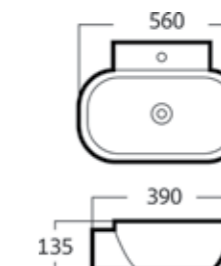

อ่างล้างหน้าเซรามิกแบบแขวน หรือ วางบนเคาน์เตอร์

AQ 8885235

อ่างล้างหน้าวงรี มีรูก๊อก
แขวนกำแพง หรือวางบนเคาน์เตอร์
ขนาด 56 x 39 x 13.5 ซม.

+ ชุดน๊อตยึดกำแพง

1,990.-