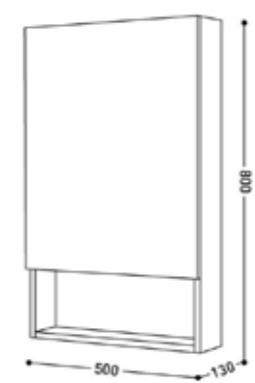

ราคาแยก ตู้ล้างหน้าและอ่างเซรามิก

J BC-5020
เฉพาะตู้อ่างล้างหน้า น้ำตาลอ่อนขนาด 60 ซม.

4,490.-

J BC-5020C
เฉพาะอ่างล้างหน้าเซรามิกขนาด 60 ซม.

2,000.-