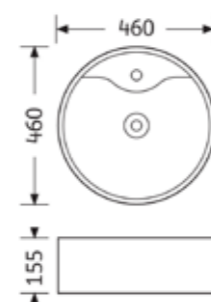

AQ 8882424

อ่างล้างหน้าเหลี่ยม วางบนเคาน์เตอร์ มีรูท็อก
ขนาด 60 x 45 x 13 ซม.

1,490.-

AQ 8884567

อ่างล้างหน้าเหลี่ยม วางบนเคาน์เตอร์ มีรูท็อก
ขนาด 52 x 42.5 x 15.6 ซม.

1,290.-

AQ 8885555

อ่างล้างหน้าขามกลม แบบมีรูท็อก
ขนาด 46 x 46 x 15.5 ซม.