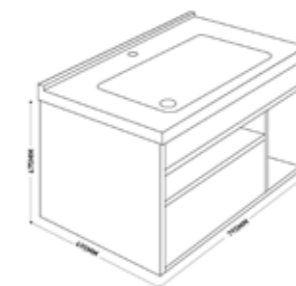

ราคาแยก ตู้ล้างหน้าและอ่างเซรามิก

J BC-5005

เฉพาะตู้อ่างล้างหน้า น้ำตาลอ่อนขนาด 80 ซม.

6,100.-

J BC-5005C

เฉพาะอ่างล้างหน้าเซรามิกขนาด 80 ซม.

2,890.-