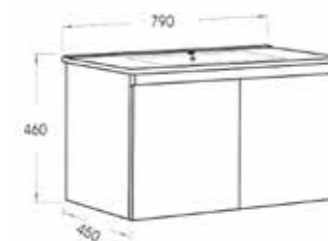

J MIR-0880

กระจกส่องหน้าแบบตู้เก็บของ ขนาด 70 ซม.

ขนาดตู้กระจก : 70 x 14 x สูง 80 ซม.

การใช้งาน :

- บานเปิด 1 บาน ด้านข้างมีช่องเก็บของ
- บานพับอยู่ด้านซ้าย SOFT CLOSED มีชั้นวางของด้านใน 2 ชั้น ขนาดความสูง 28 ซม.
- ช่องวางของเปิดโล่งด้านล่าง 2 ช่อง ขนาด สูง 28 ซม. x กว้าง 19 ซม.

2,990.-

ราคาแยก ตู้ล้างหน้าและอ่างเซรามิค

J 880-MCB

เฉพาะตู้ล้างหน้า ขนาด 80 ซม DARK BROWN

4,490.-

J 8008000

เฉพาะอ่างล้างหน้าเซรามิค ขนาด 80 ซม.

2,000.-