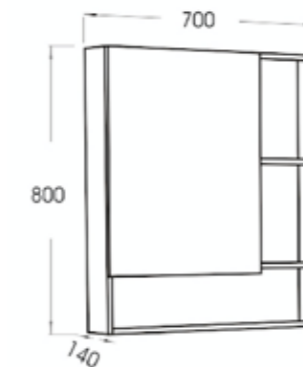

J MIR-0880

กระจกส่องหน้าแบบตู้เก็บของ ขนาด 70 ซม.

ขนาดตู้กระจก : 70 x 14 x สูง 80 ซม.

การใช้งาน :

- บานเปิด 1 บาน ด้านข้างมีช่องเก็บของ
- บานพับอยู่ด้านซ้าย SOFT CLOSED มีชั้นวางของด้านใน 2 ชั้น ขนาดความสูง 28 ซม.
- ช่องวางของเปิดโล่งด้านล่าง 2 ช่อง ขนาด สูง 28 ซม. x กว้าง 19 ซม.

2,990.-

ราคาแยก ตู้ล้างหน้าและอ่างเซรามิค

J 880-MCB

เฉพาะตู้ล้างหน้า ขนาด 80 ซม DARK BROWN

4,490.-

J 8008000

เฉพาะอ่างล้างหน้าเซรามิค ขนาด 80 ซม.

2,000.-