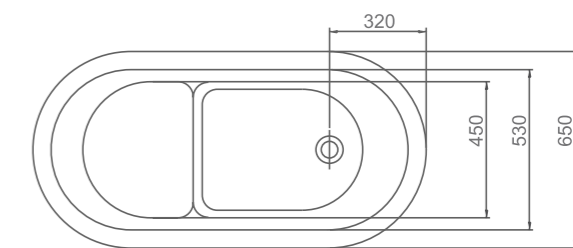

JAPAN

พิเศษ มีที่นั่งยกระดับ เพื่อความสบาย และเพิ่มประโยชน์ ในการใช้งาน

130 CM **J FD98300**
อ่างอาบน้ำ พร้อมสื่อน้ำส้น
JAPAN

ขนาดอ่างอาบน้ำภายนอก :
130 x 65 x 70 ซม.

วัสดุ :
อ่างอะคริลิก เสริมใยแก้ว
(FIBER GLASS)