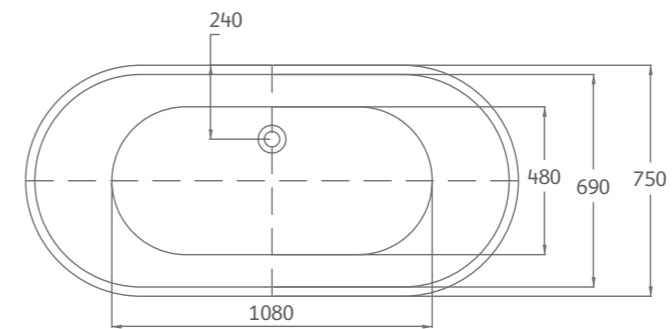

AQ 8889529

อ่างล้างหน้าเหลี่ยม วางบนเคาน์เตอร์
ขนาด 46 x 46 x 16 ซม.

1,190.-

AQ 8882323

อ่างล้างหน้าขามสี่เหลี่ยม แบบมีรูท็อก
ขนาด 49 x 38 x 13 ซม.

899.-

LONDON

170 CM