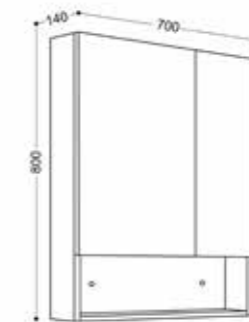

ราคาแยก ตู้ล้างหน้าและอ่างเซรามิก

J BLACK-2211
เฉพาะตู้เฟอร์นิเจอร์พร้อมลิ้นชัก

7,490.-

J 4027-80
เฉพาะอ่างล้างหน้าเซรามิก

2,000.-