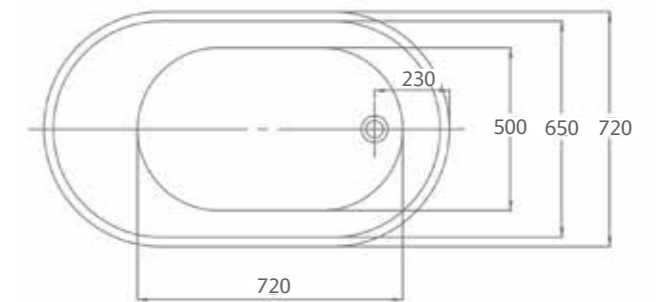

VENICE

110 CM **J FD777-110**
อ่างอาบน้ำ พร้อมส้วน้ำล้น
VENICE

ขนาดอ่างอาบน้ำภายนอก :
110 x 72 x 65 ซม.
วัสดุ :
อ่างอะคริลิก เสริมใยแก้ว
(FIBER GLASS)

25,990.-