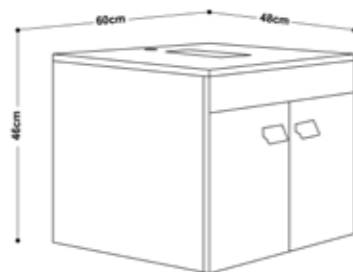

J 5079A

เฉพาะอ่างล้างหน้าเซรามิค

1,500.-

J BC-5036-MR50-02

กระจกส่องหน้าแบบตู้เก็บของ
ขนาด 50 ซม.

2,490.-

J BC-5060

เฉพาะตู้เก็บของเฟอร์นิเจอร์
ขนาด 60 ซม.