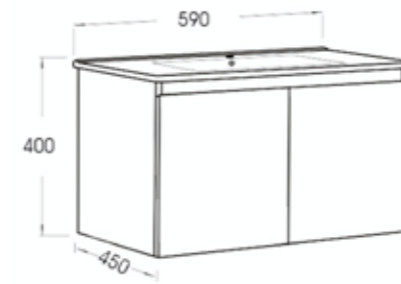

60 CM

J BC-0860

อ่างล้างหน้าพร้อมตู้เฟอร์นิเจอร์เก็บของ
ขนาด 60 ซม.

ขนาดตู้พร้อมอ่าง : 59 x 45 x 40 ซม.

การใช้งาน :

- บานเปิด 2 บาน เปิด-ปิด soft closed

ด้านในโล่ง

วัสดุตู้ : Plywood

วัสดุอ่างล้างหน้า : เซรามิคเคลือบ

5,490.-

ราคาแยก ตู้ล้างหน้าและอ่างเซรามิค

J 860-CAB

เฉพาะตู้ล้างหน้าเฟอร์นิเจอร์
ขนาด 60 ซม.

3,890.-

J 6000600

เฉพาะอ่างล้างหน้าเซรามิค
ขนาด 60 ซม.

1,600.-