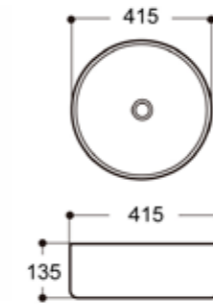

J 5522-SQ-BLACK

อ่างล้างหน้า เคาน์เตอร์สี่เหลี่ยมพื้นผ้า
MATT BLACK ขนาด 60 x 34 x 11 ซม.

3,990.-