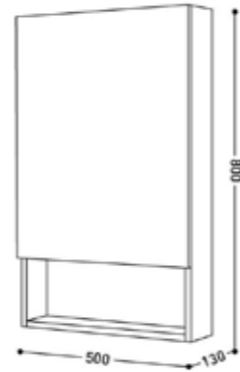

J BC-5036-MR50-02

กระจกส่องหน้าแบบตู้เก็บของ
ขนาด 50 ซม.

2,490.-