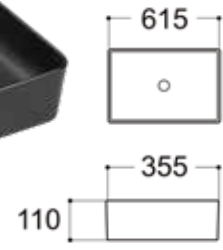

อ่างล้างหน้าเซรามิคแบบตั้งพื้น

AQ 13346

อ่างล้างหน้าขึ้นเดียว
ขนาด 50 x 50 x 83 ซม.

+ ชุดน๊อตยึดกำแพง

6,990.-

AQ 13578

อ่างล้างหน้าขึ้นเดียว ทรงเหลี่ยม
ขนาด 40 x 40 x 85 ซม.

+ ชุดน๊อตยึดกำแพง

6,990.-

AQ 13659

อ่างล้างหน้าขึ้นเดียว ทรงกลม
ขนาด 45 x 45 x 85 ซม.

+ ชุดน๊อตยึดกำแพง

6,990.-

AQ 13841

อ่างล้างหน้าขึ้นเดียว
ขนาด 51 x 46 x 86 ซม.

+ ชุดน๊อตยึดกำแพง

6,990.-

อ่างล้างหน้าเซรามิควางบนเคาน์เตอร์ MATT ด้าน

J 5444WH-42

อ่างล้างหน้า เคาน์เตอร์กลม
MATT WHITE ขนาด 41.5 x 41.5 x 14 ซม.

2,990.-

J 2255-WHITE-ASQ

อ่างล้างหน้า เคาน์เตอร์สี่เหลี่ยมพื้นผ้า
MATT WHITE ขนาด 60 x 34 x 11 ซม.

3,990.-

J 5333BLACK-42

อ่างล้างหน้า เคาน์เตอร์กลม
MATT BLACK ขนาด 41.5 x 41.5 x 14 ซม.

2,990.-

J 5522-SQ-BLACK

อ่างล้างหน้า เคาน์เตอร์สี่เหลี่ยมพื้นผ้า
MATT BLACK ขนาด 60 x 34 x 11 ซม.

3,990.-

AQ BLACK-MT

อ่างล้างหน้าเซรามิค มีรูที่ออก
MATT BLACK ขนาด 49 x 38 x 13 ซม.

1,290.-

AQ GREY-MT

อ่างล้างหน้าเซรามิค มีรูที่ออก
MATT GREY ขนาด 49 x 38 x 13 ซม.

1,290.-

AQ WHITE-MT

อ่างล้างหน้าเซรามิค มีรูที่ออก
MATT WHITE ขนาด 49 x 38 x 13 ซม.

1,290.-