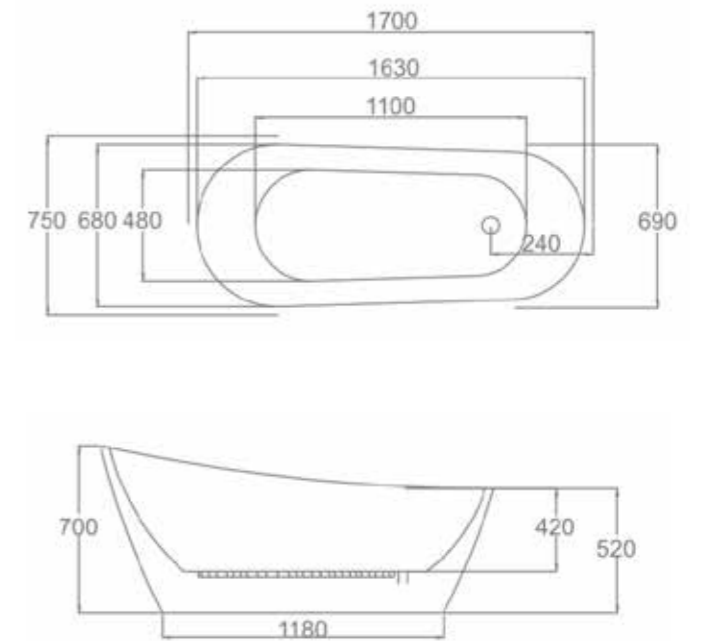

FRANCE

170 CM

J FD103700

อ่างอาบน้ำ พร้อมสื่อน้ำร้อน
FRANCE

ขนาดอ่างอาบน้ำภายนอก :

170 x 69 x 70 ซม.

วัสดุ :

อ่างอะคริลิก เสริมใยแก้ว
(FIBER GLASS)

32,990.-