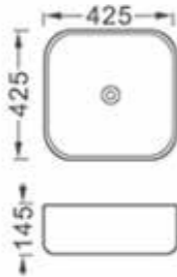

อ่างล้างหน้าชามกลม แบบไม่มีรูก๊อก
ขนาด 42 x 42 x 17 ซม.

899.-

AQ 888522

อ่างล้างหน้าทรงพื้นผ้า แบบไม่มีรูก๊อก
ขนาด 60 x 34 x 11 ซม.

1,690.-

อ่างล้างหน้าเซรามิกวางบนเคาน์เตอร์ พิมพ์ลายหินอ่อน

AQ WHITE-99

อ่างล้างหน้าเซรามิก ลายหินอ่อนขาว
ขนาด 42.5 x 42.5 x 14.5 ซม.