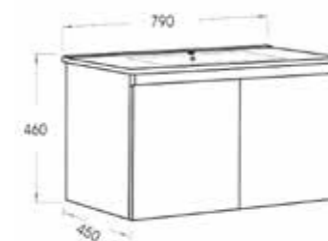

J BC-3180A-05
กระจกส่องหน้าแบบตู้เก็บของ
ขนาด 70 ซม.

ขนาดตู้กระจก : 70 x 14 x สูง 80 ซม.
การใช้งาน :
- บานเปิด 1 บาน ด้านข้างมีช่องเก็บของ
- บานพับอยู่ด้านซ้าย SOFT CLOSED
มีชั้นวางของด้านใน 2 ชั้น
ขนาดความสูง 28 ซม.
- ช่องวางของเปิดโล่งด้านล่าง 2 ช่อง
ขนาด สูง 28 ซม. x กว้าง 19 ซม.

2,990.-

ราคาแยก ตู้ล้างหน้าและอ่างเซรามิค

J BC-5040-05
เฉพาะตู้เฟอร์นิเจอร์
ขนาด 80 ซม

4,500.-

J BC-5040C-BS
เฉพาะอ่างล้างหน้าเซรามิค

2,990.-