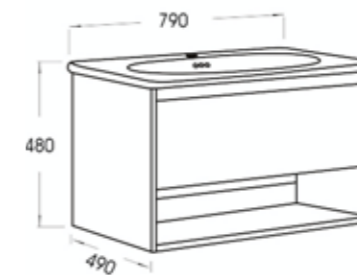

J MIR-2231C-80

กระจกส่องหน้าพร้อมตู้เฟอร์นิเจอร์ ขนาด 70 ซม.

ขนาดตู้กระจก : 70 x 14 x สูง 80 ซม.

การใช้งาน :

- บานเล็กด้านซ้าย เปิดปิด SOFT CLOSED พร้อมชั้นวางของด้านใน 3 ชั้น ความสูงระหว่างชั้น 18 ซม. x ขนาดบานกว้าง 22 ซม.
- บานใหญ่ด้านขวา เปิดปิด SOFT CLOSED พร้อมชั้นวางของด้านใน 2 ชั้น ความสูงระหว่างชั้น 27 ซม. x ขนาดบานกว้าง 48 ซม.
- ด้านล่างเป็นช่องโล่ง วางของ ขนาดช่อง สูง 17 ซม.

3,490.-

ราคาแยก ตู้ล้างหน้าและอ่างเซรามิค

J 2231-80

เฉพาะอ่างล้างหน้า ขนาด 81x51x21 ซม LOFT.

2,900.-

J 80-2231A-CA

เฉพาะตู้ล้างหน้า ขนาด 80 ซม LOFT

5,590.-