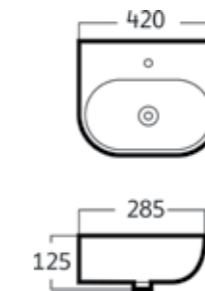

1,990.-

AQ BLACK-56

อ่างล้างหน้าเซรามิก ลายหินอ่อนดำ
ขนาด 42 x 42 x 14 ซม.

1,990.-

อ่างล้างหน้าเซรามิกแบบแขวน

AQ 70773

อ่างล้างหน้าแขวน เล็กพิเศษ
ขนาด 39.5 x 29.5 x 12 ซม.

699.-