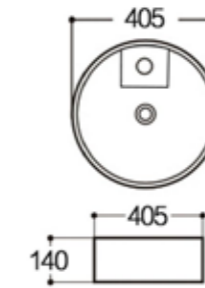

AQ 8886393

อ่างล้างหน้าเหลี่ยม วางบนเคาน์เตอร์
ขนาด 45 x 45 x 14 ซม.

1,290.-