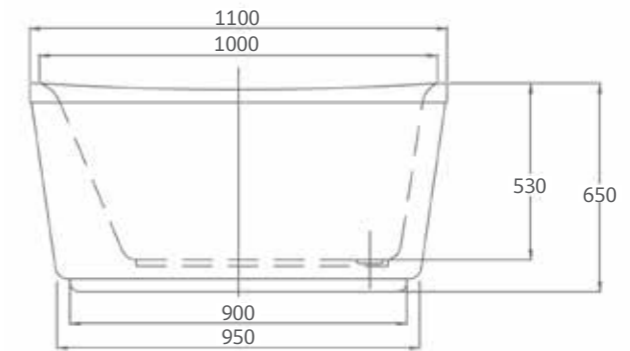

VENICE

110 CM **J FD777-110**
อ่างอาบน้ำ พร้อมส้วน้ำล้น
VENICE

ขนาดอ่างอาบน้ำภายนอก :
110 x 72 x 65 ซม.
วัสดุ :
อ่างอะคริลิก เสริมใยแก้ว
(FIBER GLASS)

25,990.-