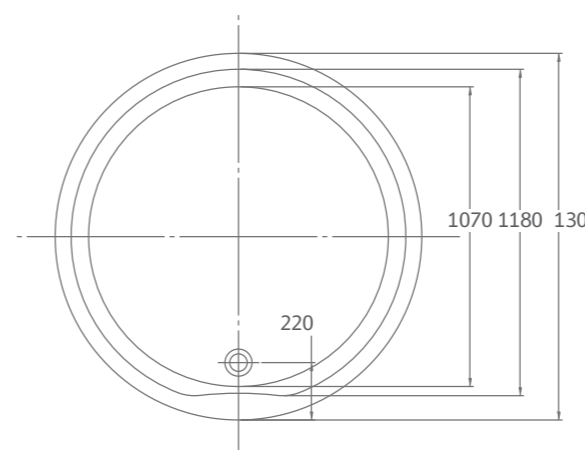

FRANKFURT

130 CM

J FD818000

อ่างอาบน้ำ พร้อมเสื่อน้ำส้น
FRANKFURT

ขนาดอ่างอาบน้ำภายนอก :
130 x 130 x 58 ซม.

วัสดุ :
อ่างอะคริลิก เสริมใยแก้ว
(FIBER GLASS)

35,990.-