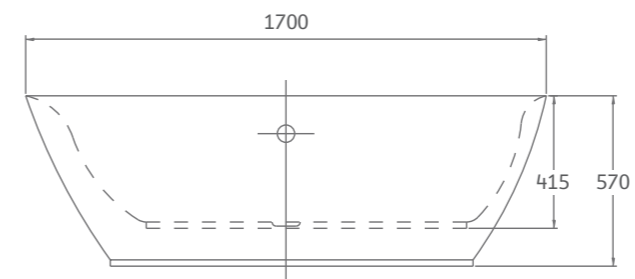

J FD105500

อ่างอาบน้ำ พร้อมสื่อน้ำส้น
LONDON

ขนาดอ่างอาบน้ำภายนอก :
170 x 75 x 58 ซม.

วัสดุ :
อ่างอะคริลิก เสริมใยแก้ว
(FIBER GLASS)

29,990.-

ITALY

170 CM

J FD916000