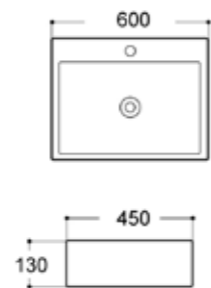

1,190.-

AQ 60733

อ่างฝังใต้เคาน์เตอร์ แบบกลม
ขนาด 56 x 42.5 x 23 ซม.

990.-

อ่างล้างหน้าเซรามิกวางบนเคาน์เตอร์ แบบมีรูท็อก

AQ 8885589

อ่างล้างหน้าวงรี แบบมีรูท็อก
ขนาด 60 x 38 x 11.5 ซม.

1,690.-