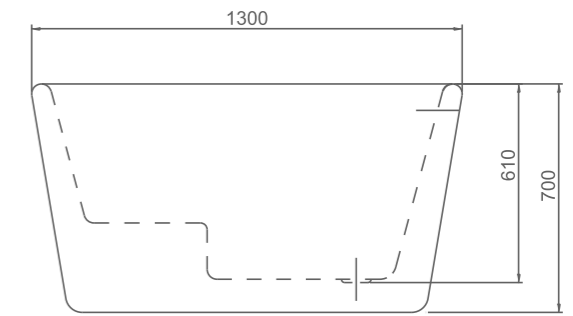

JAPAN

พิเศษ มีที่นั่งยกระดับ เพื่อความสบาย และเพิ่มประโยชน์ ในการใช้งาน

130 CM **J FD98300**
อ่างอาบน้ำ พร้อมสื่อน้ำส้น
JAPAN

ขนาดอ่างอาบน้ำภายนอก :
130 x 65 x 70 ซม.

วัสดุ :
อ่างอะคริลิก เสริมใยแก้ว
(FIBER GLASS)