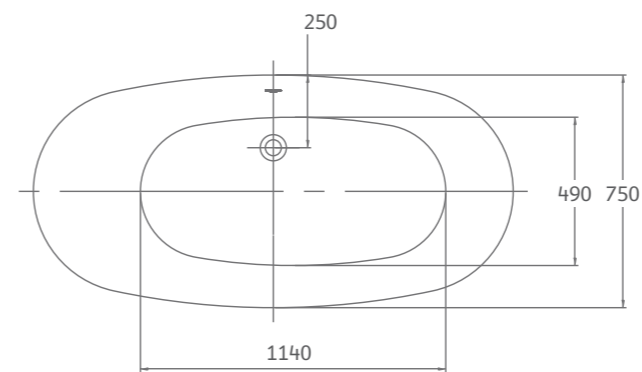

J FD105500

อ่างอาบน้ำ พร้อมสื่อน้ำส้น
LONDON

ขนาดอ่างอาบน้ำภายนอก :
170 x 75 x 58 ซม.

วัสดุ :
อ่างอะคริลิก เสริมใยแก้ว
(FIBER GLASS)

29,990.-

ITALY

170 CM

J FD916000