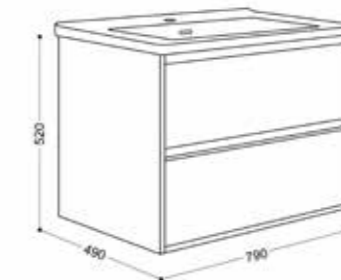

ราคาแยก ตู้ล้างหน้าและอ่างเซรามิก

J BLACK-2211
เฉพาะตู้เฟอร์นิเจอร์พร้อมลิ้นชัก

7,490.-

J 4027-80
เฉพาะอ่างล้างหน้าเซรามิก

2,000.-