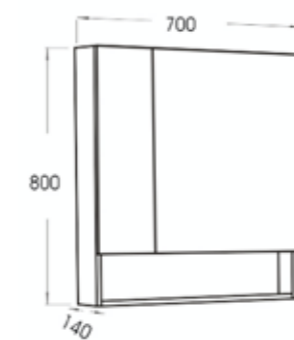

J MIR-2231C-80

กระจกส่องหน้าพร้อมตู้เฟอร์นิเจอร์ ขนาด 70 ซม.

ขนาดตู้กระจก : 70 x 14 x สูง 80 ซม.

การใช้งาน :

- บานเล็กด้านซ้าย เปิดปิด SOFT CLOSED พร้อมชั้นวางของด้านใน 3 ชั้น ความสูงระหว่างชั้น 18 ซม. x ขนาดบานกว้าง 22 ซม.
- บานใหญ่ด้านขวา เปิดปิด SOFT CLOSED พร้อมชั้นวางของด้านใน 2 ชั้น ความสูงระหว่างชั้น 27 ซม. x ขนาดบานกว้าง 48 ซม.
- ด้านล่างเป็นช่องโล่ง วางของ ขนาดช่อง สูง 17 ซม.

3,490.-

ราคาแยก ตู้ล้างหน้าและอ่างเซรามิค

J 2231-80

เฉพาะอ่างล้างหน้า ขนาด 81x51x21 ซม LOFT.

2,900.-

J 80-2231A-CA

เฉพาะตู้ล้างหน้า ขนาด 80 ซม LOFT

5,590.-