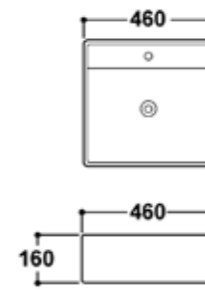

AQ 8889529

อ่างล้างหน้าเหลี่ยม วางบนเคาน์เตอร์
ขนาด 46 x 46 x 16 ซม.

1,190.-