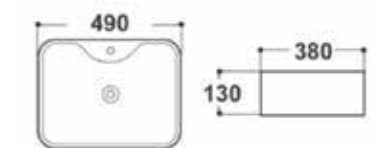

อ่างล้างหน้าเซรามิค มีรูที่ออก
MATT GREY ขนาด 49 x 38 x 13 ซม.

1,290.-

AQ WHITE-MT

อ่างล้างหน้าเซรามิค มีรูที่ออก
MATT WHITE ขนาด 49 x 38 x 13 ซม.

1,290.-

อ่างล้างหน้าเซรามิกวางบนเคาน์เตอร์ แบบไม่มีรูก๊อก

AQ 8885017