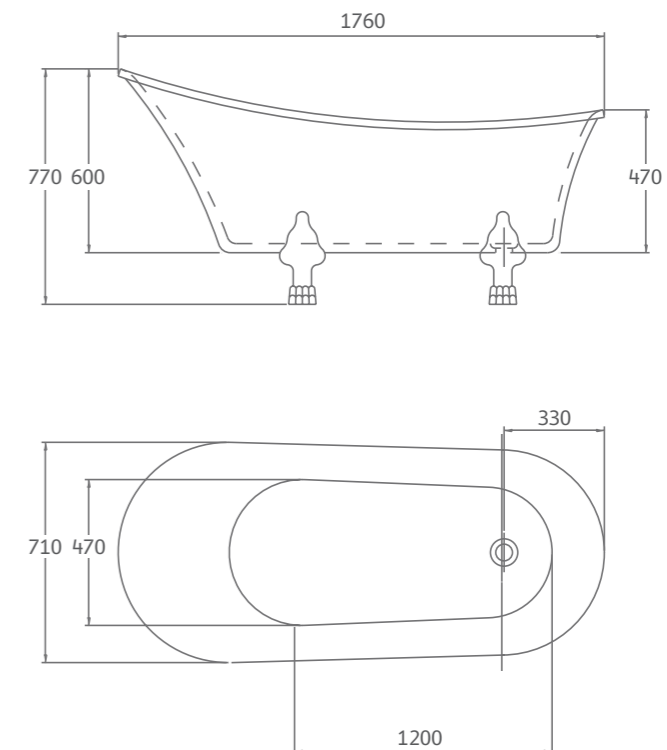

BERLIN

176 CM

J FD83000

อ่างอาบน้ำ พร้อมสื่อน้ำล้น
BERLIN ชาอั่งสีโครเมียม

ขนาดอ่างอาบน้ำภายนอก :

176 x 71 x 77 ซม.

วัสดุ :

อ่างอะคริลิก เสริมใยแก้ว
(FIBER GLASS)

29,990.-

J FD430500

อ่างอาบน้ำ พร้อมสื่อน้ำล้น
BERLIN ชาอั่งสีทองแดง

ขนาดอ่างอาบน้ำภายนอก :

176 x 71 x 77 ซม.

วัสดุ :

อ่างอะคริลิก เสริมใยแก้ว
(FIBER GLASS)

34,990.-