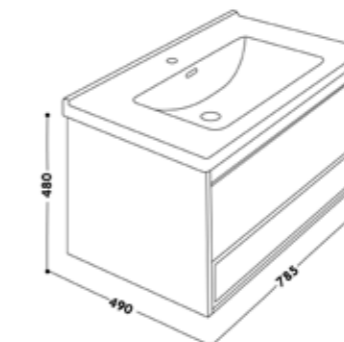

ราคาแยก ตู้ล้างหน้าและอ่างเซรามิค

J BC-5055-CAB
เฉพาะตู้เฟอร์นิเจอร์
ขนาด 80 ซม

6,590.-

J BC-5055-CERAMIC
เฉพาะอ่างล้างหน้าเซรามิค

2,900.-