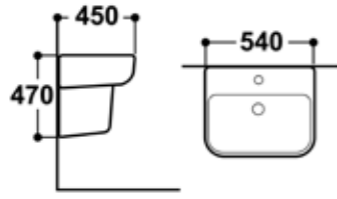

อ่างล้างหน้าเซรามิคแบบขาครึ่ง

AQ 20956/5665

อ่างล้างหน้าแบบแขวนขาครึ่ง
ขนาด 54 x 45 x 47 ซม.

+ ชุดน๊อตยึดอ่าง / ชุดน๊อตยึดขาแขวน

1,390.-