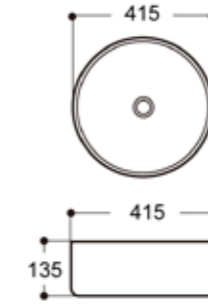

อ่างล้างหน้าเซรามิควางบนเคาน์เตอร์ MATT ด้าน

J 5444WH-42

อ่างล้างหน้า เคาน์เตอร์ถม
MATT WHITE ขนาด 41.5 x 41.5 x 14 ซม.

2,990.-