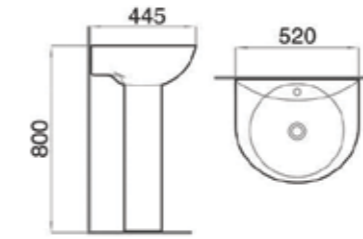

อ่างล้างหน้าเซรามิคแบบตั้งพื้น

AQ 10654/5571

อ่างล้างหน้าแบบขาตั้ง
ขนาด 52 x 44.5 x 80 ซม.

+ ชุดน๊อตยึดท่อแพง

999.-