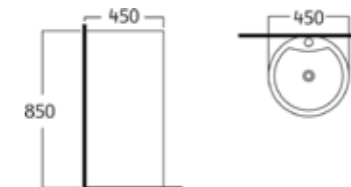

8,990.-

**AQ 13659**

อ่างล้างหน้าชั้นเดียว ทรงกลม  
ขนาด 45 x 45 x 85 ซม.

+ ชุดน๊อตยึดกำแพง

6,990.-

**AQ 13841**

อ่างล้างหน้าชั้นเดียว  
ขนาด 51 x 46 x 86 ซม.

+ ชุดน๊อตยึดกำแพง