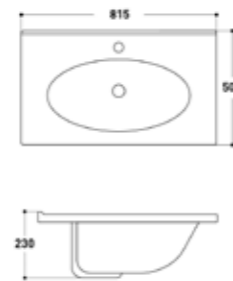

### AQ 8885235

อ่างล้างหน้าวงรี มีรูก๊อก  
แขวนกำแพง หรือวางบนเคาน์เตอร์  
ขนาด 56 x 39 x 13.5 ซม.

+ ชุดน๊อตยึดกำแพง

**1,990.-**

**อ่างล้างหน้าเซรามิคฝังบนเคาน์เตอร์**  
**ON THE TOP BASIN**

**AQ 50129**

อ่างล้างหน้าฝังบนเคาน์เตอร์  
ขนาด 56 x 47 x 20 ซม.

**890.-**

**J 4027-80**

อ่างล้างหน้าฝังบนเคาน์เตอร์  
ขนาด 46 x 81 ซม.

**2,500.-**

**80 CM**

**J 2231-80**

อ่างล้างหน้าฝังบนเคาน์เตอร์  
ขนาด 81.5 x 50.5 ซม.

**2,900.-**