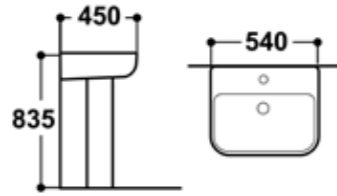

### AQ 103663/5524

อ่างล้างหน้าขาตั้ง  
ขนาด 57 x 45 x 81 ซม.

+ ชุดน๊อตยึดท่อแพง

**1,590.-**