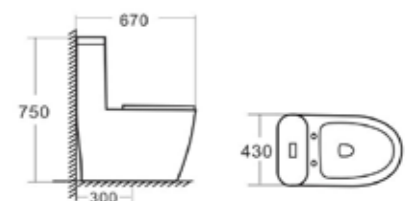

AQ 912556-UF

ชักโครกชิ้นเดียวแทงค์สูง
ขนาด 43 x 67 x 75 ซม.

- + แวกชักโครก / ชุดฉีดชัก
- + ปริมาณน้ำ/ปุ่มฟลัช: 3/6 ลิตร
- + ระบบฟลัช: SIPHON JET
- + ขนาดท่อฟลัช: 2 นิ้ว
- + ฟารองนั่ง: UF/SOFT CLOSED
- + ระยะท่อจากกำแพงตงแล้ว 30 ซม.

UF

4,990.-