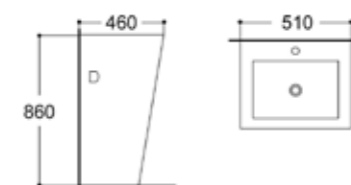

AQ 13841

อ่างล้างหน้าชั้นเดียว
ขนาด 51 x 46 x 86 ซม.

+ ชุดน๊อตยึดกำแพง

6,990.-