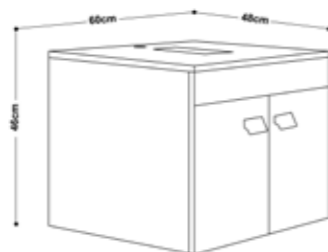

J BC-5060

เฉพาะตู้เก็บของเฟอร์นิเจอร์
ขนาด 60 x 48 x 46 ซม.

- + ต้องซื้ออ่างล้างหน้าเซรามิคเพิ่ม เพื่อใช้คู่กับตู้เฟอร์นิเจอร์

4,000.-

60 CM