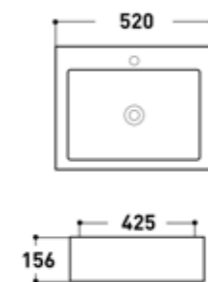

AQ 8884567

อ่างล้างหน้าเหลี่ยม วางบนเคาน์เตอร์ มีรูท็อก
ขนาด 52 x 42.5 x 15.6 ซม.

1,290.-