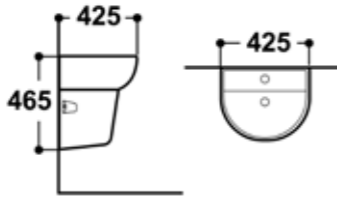

### AQ 20956/5665

อ่างล้างหน้าแบบแขวนขาครึ่ง  
ขนาด 54 x 45 x 47 ซม.

+ ชุดน๊อตยึดอ่าง / ชุดน๊อตยึดขาแขวน

**1,390.-**