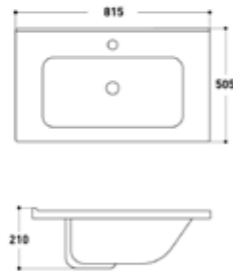

J 4027-80

อ่างล้างหน้าฝังบนเคาน์เตอร์
ขนาด 46 x 81 ซม.

2,500.-

80 CM