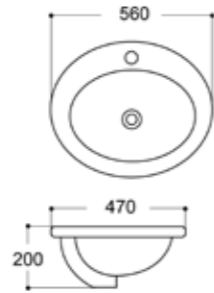

### AQ 8885235

อ่างล้างหน้าวงรี มีรูก๊อก  
แขวนกำแพง หรือวางบนเคาน์เตอร์  
ขนาด 56 x 39 x 13.5 ซม.

+ ชุดน๊อตยึดกำแพง

**1,990.-**

**อ่างล้างหน้าเซรามิคฝังบนเคาน์เตอร์**  
**ON THE TOP BASIN**

**AQ 50129**

อ่างล้างหน้าฝังบนเคาน์เตอร์  
ขนาด 56 x 47 x 20 ซม.