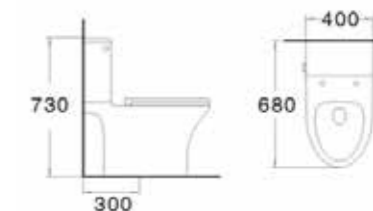

**2,990.-**

**AQ 909654/9136**  
สุขภัณฑ์สองชั้น  
ขนาด 40 x 72 x 73.5 ซม.

**2,990.-**

**สุขภัณฑ์สองชั้น 2 in 1 ฝา PE**

**AQ 909654/9136**  
สุขภัณฑ์สองชั้น  
ขนาด 40 x 72 x 73.5 ซม.

- + แวกชักโครก / ชุดฉีดขัด
- + ปริมาณน้ำ/ปุ่มฟลัช: 3/6 ลิตร
- + ระบบฟลัช: SIPHON JET
- + ขนาดท่อฟลัช: 2 นิ้ว
- + ฝารองนั่ง: PE/SOFT CLOSED
- + ระยะท่อจากกำแพงกั้นแล้ว 30 ซม.

**2,990.-**

**AQ 911234/9136**  
สุขภัณฑ์สองชั้น  
ขนาด 40 x 68 x 73 ซม.

- + แวกชักโครก / ชุดฉีดขัด
- + ปริมาณน้ำ/ปุ่มฟลัช: 6 ลิตร/กดข้าง
- + ระบบฟลัช: SIPHON JET
- + ขนาดท่อฟลัช: 2 นิ้ว
- + ฝารองนั่ง: PE/SOFT CLOSED
- + ระยะท่อจากกำแพงกั้นแล้ว 30 ซม.