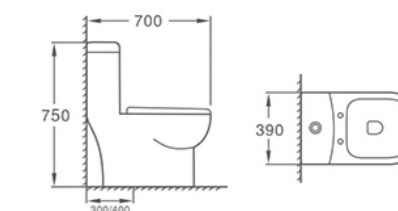

- + แวกชักกั้นซึม / ชุดฉีดขัด
- + ปริมาณน้ำ/ปุ่มฟลัช: 3/6 ลิตร
- + ระบบฟลัช: CYCLONE RIM JET
- + ขนาดท่อน้ำ: 2 นิ้ว
- + ฝารองนั่ง: UF/SOFT CLOSED
- + ระยะต่อจากกำแพงตม.แล้ว 30 ซม.

3,090.-