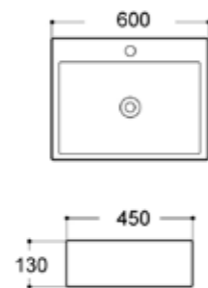

AQ 8882424

อ่างล้างหน้าเหลี่ยม วางบนเคาน์เตอร์ มีรูท็อก
ขนาด 60 x 45 x 13 ซม.

1,490.-