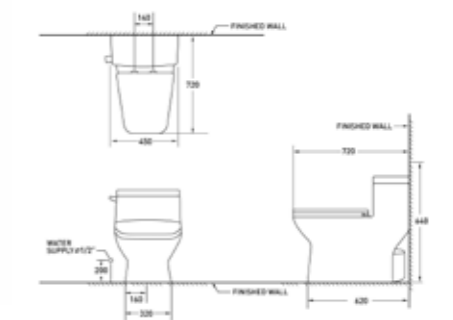

## สุขภัณฑ์ชั้นเดียวฝา PE

**AQ 9101010**

สุขภัณฑ์ชั้นเดียว  
ขนาด 45 x 64 x 72 ซม.

- + แวกชักโครก / ชุดฉีดขัด
- + ปริมาณน้ำ/ปุ่มฟลัช: 6 ลิตร
- + ระบบฟลัช: SIPHON JET
- + ขนาดท่อฟลัช: 2 นิ้ว
- + ฟารองนั่ง: PE/SOFT CLOSED
- + ระยะท่อจากกำแพงตแต่งแล้ว 30 ซม.

**SOFT**  
CLOSED

**4,590.-**

**SUPER  
CLEAN  
FLUSH**

**2**  
INCH  
PIPE

**AQ 91159**  
สุขภัณฑ์ชักโครกเดี่ยว  
ขนาด 39 x 69 x 79 ซม.

**3,090.-**

**สุขภัณฑ์ชักโครกเดี่ยว PE**

**AQ 912233**  
สุขภัณฑ์ชักโครกเดี่ยว  
ขนาด 39 x 69 x 75.5 ซม.