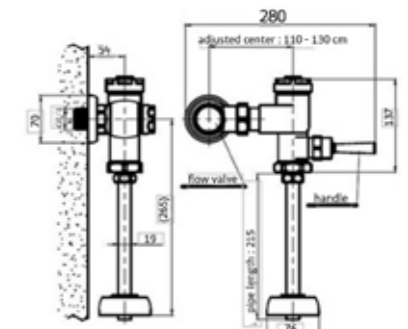

โถปัสสาวะชาย

AQ 114235

โถปัสสาวะชายขนาดกลาง
ขนาด 33 x 33 x 53 ซม.

- + ชุดน๊อตยึดกำแพง
- + ใช้ติดตั้งแบบน้ำเสียลงด้านล่าง
- + แนะนำใช้กับฟลัชปัสสาวะชายรุ่น RA TWS-3352 / RA 5566156

2,490.-

AQ 115511

โถปัสสาวะชายขนาดกลาง
ขนาด 33 x 45 x 70 ซม.

- + ชุดน๊อตยึดกำแพง
- + ใช้ติดตั้งแบบน้ำเสียลงด้านล่าง
- + แนะนำใช้กับฟลัชปัสสาวะชายรุ่น RA TWS-3352 / RA 5566156

1,590.-

โถปัสสาวะชาย

AQ 11393

โถปัสสาวะชายขนาดใหญ่
ขนาด 48 x 30 x 72 ซม.

- + ชุดน๊อตยึดกำแพง
- + ใช้ติดตั้งแบบน้ำเสียลงด้านล่าง
- + แนะนำใช้กับฟลัชปัสสาวะชายรุ่น RA TWS-3157

3,990.-

AQ 112525

โถปัสสาวะชายขนาดเล็ก
ขนาด 30 x 25 x 49 ซม.

- + ชุดน๊อตยึดกำแพง
- + ใช้ติดตั้งแบบน้ำเสียลงด้านล่าง
- + แนะนำใช้กับฟลัชปัสสาวะชายรุ่น RA 5555789

990.-

วาล์วขับล้างปัสสาวะชาย

RA 5555789

ฟลัชปัสสาวะชายแบบกด COMFORT

- + ชุดน๊อตยึดกำแพง
- + ใช้ติดตั้งแบบน้ำเสียลงด้านล่าง
- + แนะนำใช้กับ โถปัสสาวะชายรุ่น AQ 112525

599.-

RA 5566156

ฟลัชปัสสาวะชายแบบกด ECONOVALVE

- + ชุดน๊อตยึดกำแพง
- + ใช้ติดตั้งแบบน้ำเสียลงด้านล่าง
- + แนะนำใช้กับโถปัสสาวะชายรุ่น AQ 112525 / AQ 115511 / AQ 114235

799.-

วาล์วขับล้างปัสสาวะชาย

RA TWS-3352

ฟลัชปัสสาวะชายท่อโค้ง แบบกด

- + ชุดน๊อตยึดกำแพง
- + ใช้ติดตั้งแบบน้ำเสียลงด้านล่าง
- + แนะนำใช้กับโถปัสสาวะชายรุ่น AQ 114235 / AQ 115511

990.-

RA TWS-3157

ฟลัชปัสสาวะชายท่อตรง แบบโยก

- + ชุดน๊อตยึดกำแพง
- + ใช้ติดตั้งแบบน้ำเสียลงด้านล่าง
- + แนะนำใช้กับโถปัสสาวะชายรุ่น AQ 11393

2,990.-