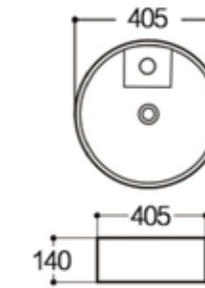

AQ 8886393

อ่างล้างหน้าเหลี่ยม วางบนเคาน์เตอร์
ขนาด 45 x 45 x 14 ซม.

1,290.-