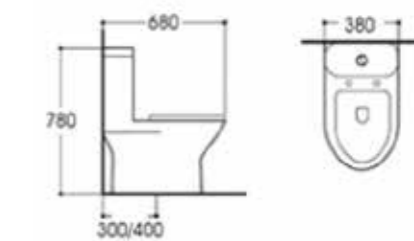

**SOFT**  
CLOSED

**4,590.-**

**SUPER  
CLEAN  
FLUSH**

**2**  
INCH  
PIPE

**AQ 91159**  
สุขภัณฑ์ชักโครกเดี่ยว  
ขนาด 39 x 69 x 79 ซม.

**3,090.-**

**สุขภัณฑ์ชักโครกเดี่ยว PE**

**AQ 912233**  
สุขภัณฑ์ชักโครกเดี่ยว  
ขนาด 39 x 69 x 75.5 ซม.

- + แวกชักโครก / ชุดฉีดน้ำ
- + ปริมาณน้ำ/ปุ่มฟลัช: 3/6 ลิตร
- + ระบบฟลัช: CYCLONE RIM JET
- + ขนาดท่อฟลัช: 2 นิ้ว
- + ฟารองนั่ง: PE/SOFT CLOSED
- + ระยะท่อจากกำแพงตม.แล้ว 30 ซม.

**3,490.-**

**AQ 91159**  
สุขภัณฑ์ชักโครกเดี่ยว  
ขนาด 38 x 68 x 78 ซม.

- + แวกชักโครก / ชุดฉีดน้ำ
- + ปริมาณน้ำ/ปุ่มฟลัช: 3/6 ลิตร
- + ระบบฟลัช: SIPHON JET
- + ขนาดท่อฟลัช: 2 นิ้ว
- + ฟารองนั่ง: PE/SOFT CLOSED
- + ระยะท่อจากกำแพงตม.แล้ว 30 ซม.

**3,090.-**

**5 YEARS FLUSH GUARANTEE**