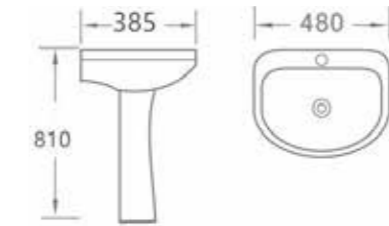

AQ 60123/6686

อ่างล้างหน้าแบบขาตั้ง
ขนาด 48 x 38.5 x 81 ซม.

+ ชุดน๊อตยึดท่อแพง

799.-