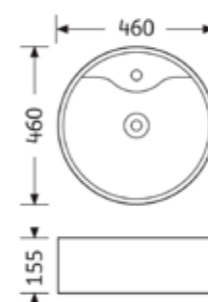

AQ 8885555

อ่างล้างหน้าขามกลม แบบมีรูท็อก
ขนาด 46 x 46 x 15.5 ซม.

799.-