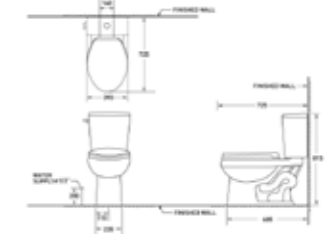

AQ 78888/9080

สุขภัณฑ์สองชั้น แบบกดข้าง
ขนาด 23.5 x 72.5 x 81.5 ซม.

- + แวกชักกับซึม / ชุดฉีดฉีด
- + หน้ายาว Elongated
- + ปริมาณน้ำ/ปุ่มฟลัช: 6 ลิตร/กดข้าง
- + ระบบฟลัช: SIPHON JET
- + ขนาดท่อฟลัช: 3 นิ้ว
- + ฝารองนั่ง: PE/SOFT CLOSED
- + ระยะท่อจากกำแพงตแต่งแล้ว 30 ซม.

3
INCH
PIPE

1,790.-