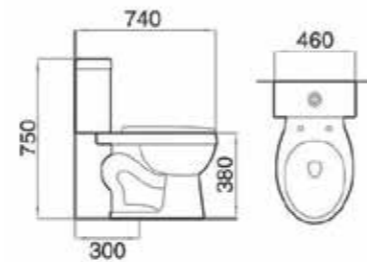

**3**  
INCH  
PIPE

**1,890.-**

สุขภัณฑ์สองชั้นแบบฝา PE

**AQ 70249/9922**

ชักโครกสองชั้น หน้ายาว  
ขนาด 46 x 74 x 75 ซม.

- + แวกชักโครก / ชุดฉีดน้ำ
- + ปริมาณน้ำ/ปุ่มฟลัช: 3/6 ลิตร
- + ระบบฟลัช: SIPHON JET
- + ขนาดท่อฟลัช: 2 นิ้ว
- + ฝารองนั่ง: PE/SOFT CLOSED
- + ระยะต่อจากกำแพงตแต่งแล้ว 30 ซม.

**2,090.-**

**AQ 70885/9935(S)**

ชักโครกสองชั้น  
ขนาด 43 x 68 x 76 ซม.

- + แวกชักโครก / ชุดฉีดน้ำ
- + ปริมาณน้ำ/ปุ่มฟลัช: 3/6 ลิตร
- + ระบบฟลัช: SIPHON JET
- + ขนาดท่อฟลัช: 2 นิ้ว
- + ฝารองนั่ง: PE/SOFT CLOSED
- + ระยะต่อจากกำแพงตแต่งแล้ว 30 ซม.