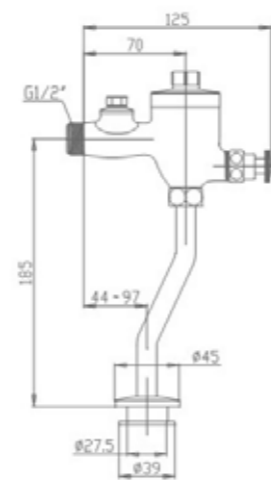

โถปัสสาวะชาย

AQ 114235

โถปัสสาวะชายขนาดกลาง
ขนาด 33 x 33 x 53 ซม.

- + ชุดน๊อตยึดกำแพง
- + ใช้ติดตั้งแบบน้ำเสียลงด้านล่าง
- + แนะนำใช้กับฟลัชปัสสาวะชายรุ่น RA TWS-3352 / RA 5566156

2,490.-

AQ 115511

โถปัสสาวะชายขนาดกลาง
ขนาด 33 x 45 x 70 ซม.

- + ชุดน๊อตยึดกำแพง
- + ใช้ติดตั้งแบบน้ำเสียลงด้านล่าง
- + แนะนำใช้กับฟลัชปัสสาวะชายรุ่น RA TWS-3352 / RA 5566156

1,590.-

โถปัสสาวะชาย

AQ 11393

โถปัสสาวะชายขนาดใหญ่
ขนาด 48 x 30 x 72 ซม.

- + ชุดน๊อตยึดกำแพง
- + ใช้ติดตั้งแบบน้ำเสียลงด้านล่าง
- + แนะนำใช้กับฟลัชปัสสาวะชายรุ่น RA TWS-3157

3,990.-

AQ 112525

โถปัสสาวะชายขนาดเล็ก
ขนาด 30 x 25 x 49 ซม.

- + ชุดน๊อตยึดกำแพง
- + ใช้ติดตั้งแบบน้ำเสียลงด้านล่าง
- + แนะนำใช้กับฟลัชปัสสาวะชายรุ่น RA 5555789

990.-

วาล์วขับล้างปัสสาวะชาย

RA 5555789

ฟลัชปัสสาวะชายแบบกด COMFORT

- + ชุดน๊อตยึดกำแพง
- + ใช้ติดตั้งแบบน้ำเสียลงด้านล่าง
- + แนะนำใช้กับ โถปัสสาวะชายรุ่น AQ 112525

599.-

RA 5566156

ฟลัชปัสสาวะชายแบบกด ECONOVALVE

- + ชุดน๊อตยึดกำแพง
- + ใช้ติดตั้งแบบน้ำเสียลงด้านล่าง
- + แนะนำใช้กับโถปัสสาวะชายรุ่น AQ 112525 / AQ 115511 / AQ 114235

799.-

วาล์วขับล้างปัสสาวะชาย

RA TWS-3352

ฟลัชปัสสาวะชายท่อโค้ง แบบกด

- + ชุดน๊อตยึดกำแพง
- + ใช้ติดตั้งแบบน้ำเสียลงด้านล่าง
- + แนะนำใช้กับโถปัสสาวะชายรุ่น AQ 114235 / AQ 115511

990.-

RA TWS-3157

ฟลัชปัสสาวะชายท่อตรง แบบโยก

- + ชุดน๊อตยึดกำแพง
- + ใช้ติดตั้งแบบน้ำเสียลงด้านล่าง
- + แนะนำใช้กับโถปัสสาวะชายรุ่น AQ 11393

2,990.-