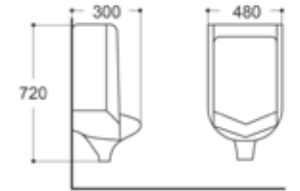

### AQ 115511

โถปัสสาวะชายขนาดกลาง  
ขนาด 33 x 45 x 70 ซม.

- + ชุดน๊อตยึดกำแพง
- + ใช้ติดตั้งแบบน้ำเสียลงด้านล่าง
- + แนะนำใช้กับฟลัชปัสสาวะชายรุ่น RA TWS-3352 / RA 5566156

**1,590.-**

### AQ 11393

โถปัสสาวะชายขนาดใหญ่  
ขนาด 48 x 30 x 72 ซม.

- + ชุดน๊อตยึดกำแพง
- + ใช้ติดตั้งแบบน้ำเสียลงด้านล่าง
- + แนะนำใช้กับฟลัชปัสสาวะชายรุ่น RA TWS-3157

**3,990.-**