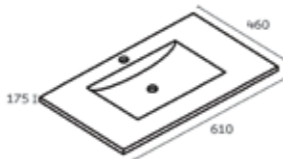

**80 CM**

**J 8008000**

อ่างล้างหน้าฝังบนเคาน์เตอร์  
ขนาด 46 x 81 ซม.

**2,500.-**

**80 CM**

**J6000600**

อ่างล้างหน้าฝังบนเคาน์เตอร์  
ขนาด 46 x 61 ซม.

**2,000.-**