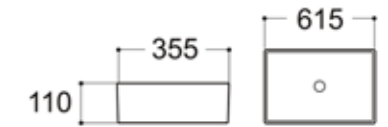

J 2255-WHITE-ASQ

อ่างล้างหน้า เคาน์เตอร์สี่เหลี่ยมพื้นผ้า
MATT WHITE ขนาด 60 x 34 x 11 ซม.

3,990.-