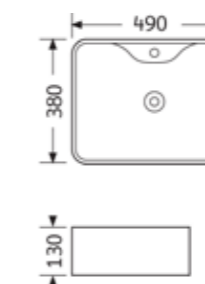

AQ 8882323

อ่างล้างหน้าขามสี่เหลี่ยม แบบมีรูท็อก
ขนาด 49 x 38 x 13 ซม.

799.-