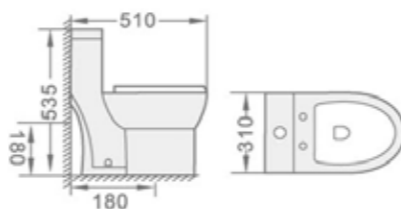

AQ 632323

ชักโครกขึ้นเดียวสำหรับคุณหนู
ขนาด 31 x 51 x 53.5 ซม.

- + แวกชักกับซึม / ชุดฉีดขัด
- + ปริมาณน้ำ/ปุ่มฟลัช: 3/6 ลิตร
- + ระบบฟลัช: SIPHON JET
- + ขนาดต่อฟลัช: 2 นิ้ว
- + ฟารองนั่ง: PE/SOFT CLOSED
- + ระยะต่อจากกำแพงกั้นแล้ว 30 ซม.

2,490.-