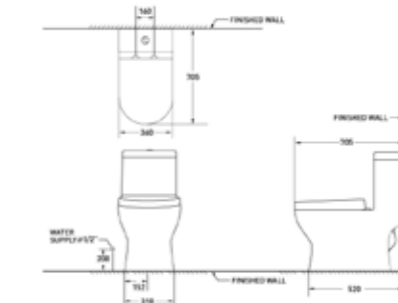

- + แวกชักกั้นซึม / ชุดฉีดขัด
- + ปริมาณน้ำ/ปุ่มฟลัช: 3/6 ลิตร
- + ระบบฟลัช: SIPHON JET
- + ขนาดท่อน้ำ: 2 นิ้ว
- + ฝารองนั่ง: PE/SOFT CLOSED
- + ระยะต่อจากกำแพงตม.แล้ว 30 ซม.

3,090.-

AQ 915566
ชักโครกชั้นเดียวแทงค์สูง
ขนาด 39 x 70 x 75 ซม.