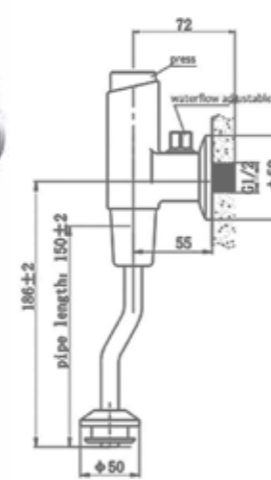

### RA TWS-3352

ฟลัชปัสสาวะชายท่อโค้ง แบบกด

- + ชุดน๊อตยึดกำแพง
- + ใช้ติดตั้งแบบน้ำเสียลงด้านล่าง
- + แนะนำใช้กับโถปัสสาวะชายรุ่น AQ 114235 / AQ 115511

**990.-**