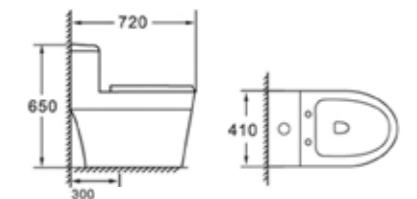

AQ 914567-UF

สุขภัณฑ์ชิ้นเดียว
ขนาด 41 x 72 x 65 ซม.

- + แวกชักโครก / ชุดฉีดชัก
- + ปริมาณน้ำ/ปุ่มฟลัช: 3/6 ลิตร
- + ระบบฟลัช: SIPHON JET
- + ขนาดท่อฟลัช: 3 นิ้ว
- + ฟารองนั่ง: UF/SOFT CLOSED
- + ระยะท่อจากกำแพงตงแล้ว 30 ซม.

UF
3 INCH PIPE

5,990.-