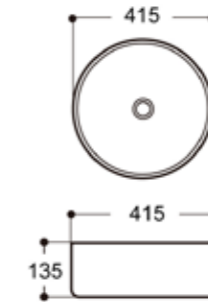

J 5333BLACK-42

อ่างล้างหน้า เคาน์เตอร์ถม
MATT BLACK ขนาด 41.5 x 41.5 x 14 ซม.

2,990.-