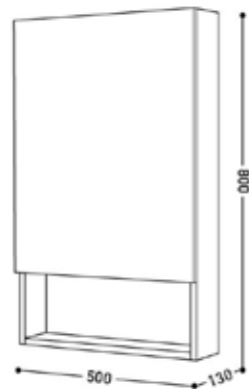

แบบราคาแยกชิ้น

J BC-5036-MR50-02

กระจกส่องหน้าแบบตู้เก็บของ
ขนาด 50 x 13 x 80 ซม.

- + บานเปิด-ปิด SOFT CLOSED บานพับอยู่ด้านขวา
- + ชั้นวางของด้านใน 2 ชั้น ความสูงระหว่างชั้น 27 ซม.
- + ช่องว่างวางของ ขนาดช่องสูง 17 ซม.

2,190.-

50 CM