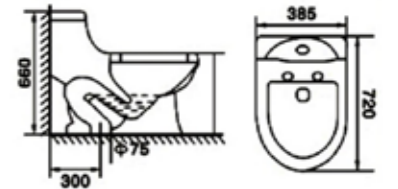

AQ 90511

- + แวกชักก้นซึม / ชุดฉีดขัด
- + ปริมาณน้ำ/ปุ่มฟลัช: 3/6 ลิตร
- + ระบบฟลัช: SIPHON JET
- + ขนาดท่อฟลัช: 2 นิ้ว
- + ฝารองนั่ง: PE/SOFT CLOSED
- + ระยะท่อจากกำแพงตมตั้งแล้ว 30 ซม.

2,790.-