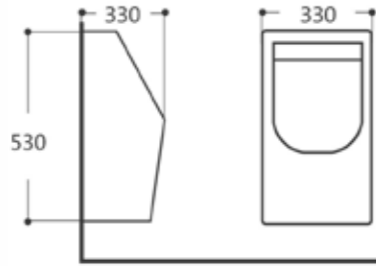

โถปัสสาวะชาย

AQ 114235

โถปัสสาวะชายขนาดกลาง
ขนาด 33 x 33 x 53 ซม.

- + ชุดน๊อตยึดกำแพง
- + ใช้ติดตั้งแบบน้ำเสียลงด้านล่าง
- + แนะนำใช้กับฟลัชปัสสาวะชายรุ่น RA TWS-3352 / RA 5566156

2,490.-