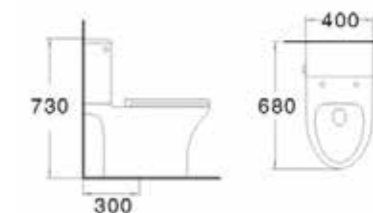

**2,990.-**

**AQ 909654/9136**  
สุขภัณฑ์สองชั้น  
ขนาด 40 x 72 x 73.5 ซม.

**2,990.-**

**สุขภัณฑ์สองชั้น 2 in 1 ฝา PE**

**AQ 909654/9136**  
สุขภัณฑ์สองชั้น  
ขนาด 40 x 72 x 73.5 ซม.

- + แวกชักโครก / ชุดฉีดขัด
- + ปริมาณน้ำ/ปุ่มฟลัช: 3/6 ลิตร
- + ระบบฟลัช: SIPHON JET
- + ขนาดท่อฟลัช: 2 นิ้ว
- + ฝารองนั่ง: PE/SOFT CLOSED
- + ระยะท่อจากกำแพงกั้นแล้ว 30 ซม.

**2,990.-**

**AQ 911234/9136**  
สุขภัณฑ์สองชั้น  
ขนาด 40 x 68 x 73 ซม.

- + แวกชักโครก / ชุดฉีดขัด
- + ปริมาณน้ำ/ปุ่มฟลัช: 6 ลิตร/กดข้าง
- + ระบบฟลัช: SIPHON JET
- + ขนาดท่อฟลัช: 2 นิ้ว
- + ฝารองนั่ง: PE/SOFT CLOSED
- + ระยะท่อจากกำแพงกั้นแล้ว 30 ซม.

**2,590.-**

**AQ 906678/9932**  
สุขภัณฑ์สองชั้น  
ขนาด 41 x 72 x 65 ซม.

- + แวกชักโครก / ชุดฉีดขัด
- + ปริมาณน้ำ/ปุ่มฟลัช: 3/6 ลิตร
- + ระบบฟลัช: SIPHON JET
- + ขนาดท่อฟลัช: 2 นิ้ว
- + ฝารองนั่ง: PE/SOFT CLOSED
- + ระยะท่อจากกำแพงกั้นแล้ว 30 ซม.