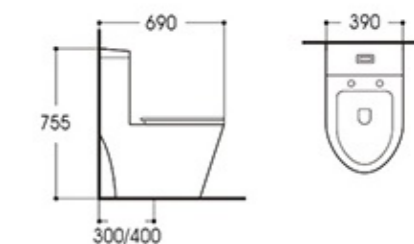

**SOFT**  
CLOSED

**4,590.-**

**SUPER  
CLEAN  
FLUSH**

**2**  
INCH  
PIPE

**AQ 91159**  
สุขภัณฑ์ชักโครกเดี่ยว  
ขนาด 39 x 69 x 79 ซม.

**3,090.-**

**สุขภัณฑ์ชักโครกเดี่ยว PE**

**AQ 912233**  
สุขภัณฑ์ชักโครกเดี่ยว  
ขนาด 39 x 69 x 75.5 ซม.

- + แวกชักโครก / ชุดฉีดน้ำ
- + ปริมาณน้ำ/ปุ่มฟลัช: 3/6 ลิตร
- + ระบบฟลัช: CYCLONE RIM JET
- + ขนาดท่อฟลัช: 2 นิ้ว
- + ฟารองนั่ง: PE/SOFT CLOSED
- + ระยะท่อจากกำแพงตม.แล้ว 30 ซม.

**3,490.-**

**AQ 91159**  
สุขภัณฑ์ชักโครกเดี่ยว  
ขนาด 38 x 68 x 78 ซม.