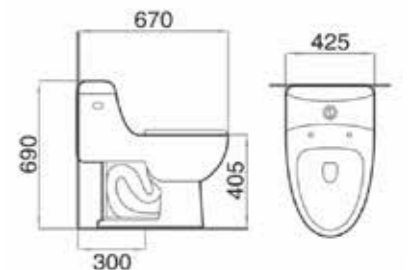

AQ 916563

- + แวกชักก้นซึม / ชุดฉีดขัด
- + ปริมาณน้ำ/ปุ่มฟลัช: 3/6 ลิตร
- + ระบบฟลัช: SIPHON JET
- + ขนาดท่อฟลัช: 2 นิ้ว
- + ฝารองนั่ง: PE/SOFT CLOSED
- + ระยะท่อจากกำแพงตมตั้งแล้ว 30 ซม.

2,990.-