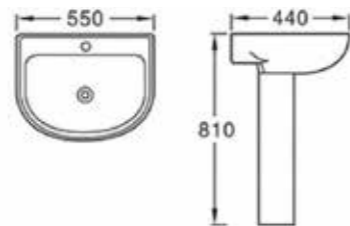

AQ 60888/6681

อ่างล้างหน้าแบบขาตั้ง
ขนาด 55 x 44 x 81 ซม.

+ ชุดน๊อตยึดท่อแพง

1,290.-