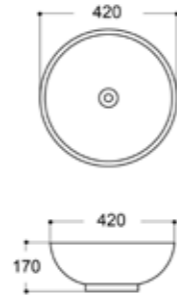

อ่างล้างหน้าเซรามิกวางบนเคาน์เตอร์ แบบไม่มีรูก๊อก

AQ 8885017

อ่างล้างหน้าชามกลม แบบไม่มีรูก๊อก
ขนาด 42 x 42 x 17 ซม.

799.-