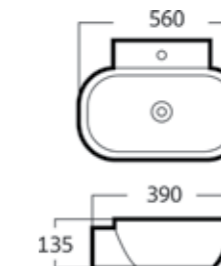

อ่างล้างหน้าเซรามิกแบบแขวน หรือ วางบนเคาน์เตอร์

AQ 8885235

อ่างล้างหน้าวงรี มีรูก๊อก
แขวนกำแพง หรือวางบนเคาน์เตอร์
ขนาด 56 x 39 x 13.5 ซม.

+ ชุดน๊อตยึดกำแพง

1,990.-