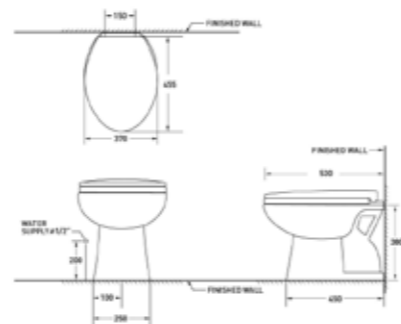

AQ 566566

สุขภัณฑ์นั่งราบริาดน้ำ
ขนาด 53 x 37 x 38 ซม.

- + แวกชักกับซึม / ชุดฉีดขัด
- + ควบคุมโดย การราบริาดน้ำลงในโถนั่ง
- + ระบบฟลัช: ราบริาดน้ำ
- + ฟารองนั่ง: PE/SOFT CLOSED
- + ระยะต่อจากกำแพงกั้นแล้ว 30 ซม.

1,090.-