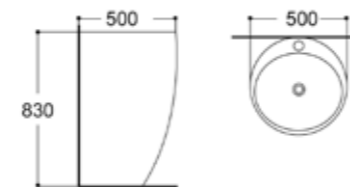

## อ่างล้างหน้าเซรามิคแบบตั้งพื้น

**AQ 13346**

อ่างล้างหน้าชั้นเดียว  
ขนาด 50 x 50 x 83 ซม.

+ ชุดน๊อตยึดกำแพง

6,990.-

**AQ 13578**

อ่างล้างหน้าชั้นเดียว ทรงเหลี่ยม  
ขนาด 40 x 40 x 85 ซม.

+ ชุดน๊อตยึดกำแพง