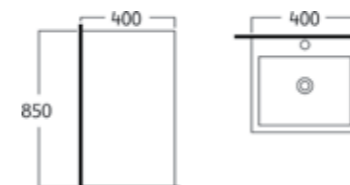

AQ 13578

อ่างล้างหน้าชั้นเดียว ทรงเหลี่ยม
ขนาด 40 x 40 x 85 ซม.

+ ชุดน๊อตยึดกำแพง

8,990.-