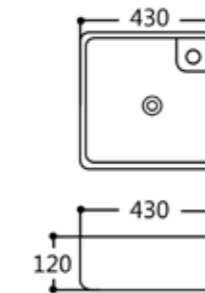

อ่างล้างหน้าเซรามิควางบนเคาน์เตอร์ แบบมีรูท็อก

AQ 8882589

อ่างล้างหน้าเหลี่ยม วางบนเคาน์เตอร์
ขนาด 43 x 43 x 12 ซม.

1,290.-