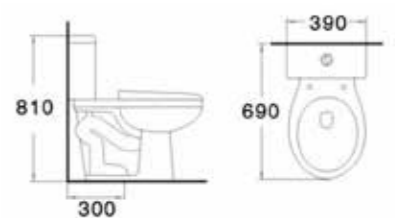

**3**  
INCH  
PIPE

**1,990.-**

**AQ 74399/9199**

สุขภัณฑ์สองชั้น หน้ายาว  
ขนาด 39 x 69 x 81 ซม.

- + แวกชักกับซึม / ชุดฉีดฉีด
- + ปริมาณน้ำ/ปุ่มฟลัช: 3/6 ลิตร
- + ระบบฟลัช: SIPHON JET
- + ขนาดท่อฟลัช: 3 นิ้ว
- + ฝารองนั่ง: PE/SOFT CLOSED
- + ระยะท่อจากกำแพงตแต่งแล้ว 30 ซม.

**3**  
INCH  
PIPE

**1,890.-**

สุขภัณฑ์สองชั้นแบบฝา PE

**AQ 70249/9922**

ชักโครกสองชั้น หน้ายาว  
ขนาด 46 x 74 x 75 ซม.

- + แวกชักโครก / ชุดฉีดน้ำ
- + ปริมาณน้ำ/ปุ่มฟลัช: 3/6 ลิตร
- + ระบบฟลัช: SIPHON JET
- + ขนาดท่อฟลัช: 2 นิ้ว
- + ฝารองนั่ง: PE/SOFT CLOSED
- + ระยะต่อจากกำแพงตแต่งแล้ว 30 ซม.