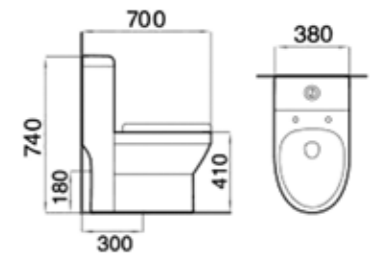

AQ 105566-UF

สุขภัณฑ์ชั้นเดียว
ขนาด 38 x 70 x 74 ซม.

- + แวกชักโครก / ชุดฉีดขัด
- + ปริมาณน้ำ/ปุ่มฟลัช: 3/6 ลิตร
- + ระบบฟลัช: SIPHON JET
- + ขนาดท่อฟลัช: 3 นิ้ว
- + ฟารองนั่ง: UF/SOFT CLOSED
- + ระยะท่อจากกำแพงตแต่งแล้ว 30 ซม.

UF
3 INCH
PIPE

4,990.-