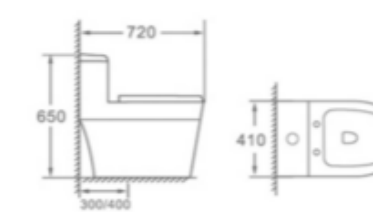

- + แวกชักโครก / ชุดฉีดขัด
- + ปริมาณน้ำ/ปุ่มฟลัช: 3/6 ลิตร
- + ระบบฟลัช: SIPHON JET
- + ขนาดท่อฟลัช: 2 นิ้ว
- + ฝารองนั่ง: PE/SOFT CLOSED
- + ระยะท่อจากกำแพงกั้นแล้ว 30 ซม.

2,690.-