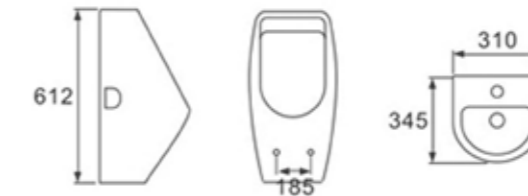

AQ 11393

โถปัสสาวะชายขนาดใหญ่
ขนาด 48 x 30 x 72 ซม.

- + ชุดน๊อตยึดกำแพง
- + ใช้ติดตั้งแบบน้ำเสียลงด้านล่าง
- + แนะนำใช้กับฟลัชปัสสาวะชายรุ่น RA TWS-3157

3,990.-