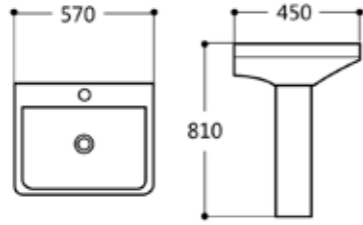

อ่างล้างหน้าเซรามิคแบบตั้งพื้น

AQ 103663/5524

อ่างล้างหน้าขาตั้ง
ขนาด 57 x 45 x 81 ซม.

+ ชุดน๊อตยึดท่อแพง

1,590.-