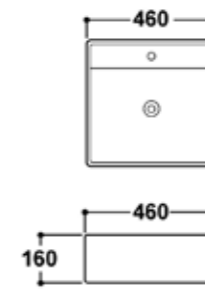

AQ 8889529

อ่างล้างหน้าเหลี่ยม วางบนเคาน์เตอร์
ขนาด 46 x 46 x 16 ซม.

990.-