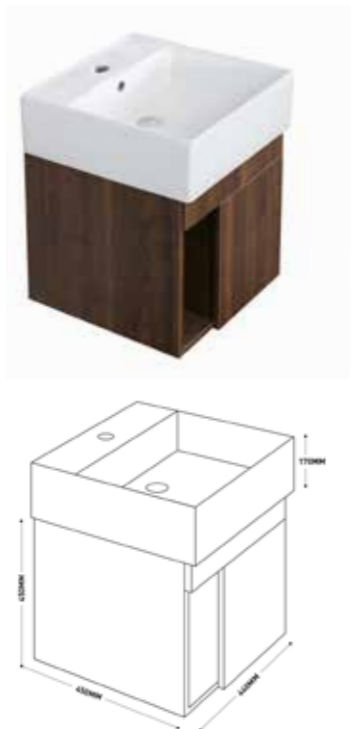

CHOCOLATE BROWN

สามารถสั่งทำตามสีที่ชอบได้ทุกกรุ๊ป

SET PRICE

J BC-110/SET

อ่างล้างหน้าพร้อมตู้เฟอร์นิเจอร์เก็บของ
ขนาด 44 x 45 x 62 ซม.

- + บานเปิด 1 บาน เปิด-ปิด soft closed
- + บานพับด้านขวา ด้านในโล่ง
- + ด้านข้างมีช่องใส่ของ 1 ช่อง
  ขนาด 15x 35 ซม.
- + วัสดุตู้ : Plywood
- + วัสดุอ่างล้างหน้า : เซรามิคเคลือบ

3,990.-

45 CM

แบบราคาแยกชิ้น

J BC-11011

เฉพาะตู้ล้างหน้าเฟอร์นิเจอร์
ขนาด 44 ซม.

2,700.-

J 5079A

เฉพาะอ่างล้างหน้าเซรามิค

1,290.-

BLACK MATT SERIES

RA BLACK-LONDON

ขอแขวนเสื้อ สีดำด้าน
ขนาด 6.5 x 4.5 x 13 ซม.

+ เป็นสแตนเลส 304 / ขอแขวน อัลลอย

119.-

RA 1234-BLACK

ขอแขวนเสื้อ 3 หัว สีดำด้าน
ขนาด 24.5 x 5.8 x 10.5 ซม.

+ อลูมิเนียม

299.-

RA 5678-BLACK

ขอแขวนเสื้อ 3 หัว สีดำด้าน
ขนาด 24.5 x 4.5 x 6 ซม.

+ อลูมิเนียม

299.-

RA TOWEL-BLACK

ราวพาดผ้าคู่ สีดำด้าน
ขนาด 80 x 16 x 7 ซม.

+ สแตนเลส 304

699.-

RA TOILET-BLACK

ที่ใส่กระดาษชำระ สีดำด้าน
ขนาด 18 x 9.4 x 8.8 ซม.

+ สแตนเลส 304

399.-

ขอแขวนต่างๆ

RA ENGLISH-WHITE

ขอแขวนเสื้อ สีขาวด้าน
ขนาด 6 x 5 x 13 ซม.

+ เป็นสแตนเลส 304 / ขอแขวน อัลลอย

119.-

RA CHROME-HASTING

ขอแขวนเสื้อ CHROME
ขนาด 6 x 5 x 13 ซม.

+ เป็นสแตนเลส 304 / ขอแขวน อัลลอย

119.-

RA BIGBEN-55

ขอแขวนเสื้อ 3 หัว CHROME
ขนาด 24.5 x 5.2 x 13 ซม.

+ เป็นสแตนเลส 304 / ขอแขวน อัลลอย

299.-

RA SS-HOOK-LL

ขอแขวนเสื้อ 3 หัว
ขนาด 20 x 4 x 9.5 ซม.

+ สแตนเลสด้าน 304

249.-

RA HOOK-LL-55

ขอแขวนเสื้อ 5 หัว
ขนาด 36 x 4 x 9.5 ซม.

+ สแตนเลสด้าน 304

399.-

RA HOOK-LL-33

ขอแขวนเสื้อ 3 หัว
ขนาด 20 x 2.8 x 3.3 ซม.

+ สแตนเลสด้าน 304

249.-

*ขนาดแสดง กว้าง x ลึก x สูง