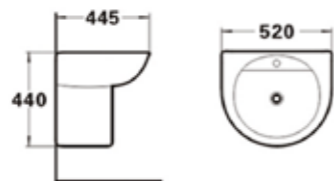

อ่างล้างหน้าเซรามิคแบบขาครึ่ง

AQ 20956/5665

อ่างล้างหน้าแบบแขวนขาครึ่ง
ขนาด 54 x 45 x 47 ซม.

+ ชุดน๊อตยึดอ่าง / ชุดน๊อตยึดขาแขวน

1,390.-

AQ 20855/5599

อ่างล้างหน้าแบบแขวนขาครึ่ง
ขนาด 42.5 x 42.5 x 46.5 ซม.

+ ชุดน๊อตยึดอ่าง / ชุดน๊อตยึดขาแขวน

1,290.-

AQ 20944/5512

อ่างล้างหน้าแบบแขวนขาครึ่ง
ขนาด 55 x 44 x 47 ซม.

+ ชุดน๊อตยึดอ่าง / ชุดน๊อตยึดขาแขวน

1,290.-

AQ 20898/5598

อ่างล้างหน้าแบบแขวนขาครึ่ง
ขนาด 52 x 44.5 x 44 ซม.

+ ชุดน๊อตยึดอ่าง / ชุดน๊อตยึดขาแขวน

999.-

อ่างล้างหน้าเซรามิควางบนเคาน์เตอร์ MATT ด้าน

J 5444WH-42

อ่างล้างหน้า เคาน์เตอร์ถม
MATT WHITE ขนาด 41.5 x 41.5 x 14 ซม.

2,990.-

J 5333BLACK-42

อ่างล้างหน้า เคาน์เตอร์ถม
MATT BLACK ขนาด 41.5 x 41.5 x 14 ซม.

2,990.-

J 2255-WHITE-ASQ

อ่างล้างหน้า เคาน์เตอร์สี่เหลี่ยมพื้นผ้า
MATT WHITE ขนาด 60 x 34 x 11 ซม.

3,990.-

J 5522-SQ-BLACK

อ่างล้างหน้า เคาน์เตอร์สี่เหลี่ยมพื้นผ้า
MATT BLACK ขนาด 60 x 34 x 11 ซม.

3,990.-