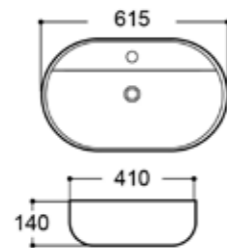

อ่างล้างหน้าเซรามิควางบนเคาน์เตอร์ แบบมีรูท็อก

AQ 8885589

อ่างล้างหน้าวงรี แบบมีรูท็อก
ขนาด 60 x 38 x 11.5 ซม.

1,690.-