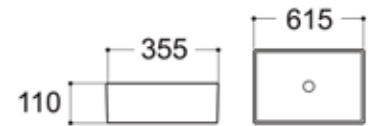

J 5522-SQ-BLACK

อ่างล้างหน้า เคาน์เตอร์สี่เหลี่ยมพื้นผ้า
MATT BLACK ขนาด 60 x 34 x 11 ซม.

3,990.-