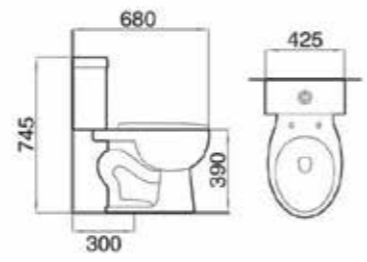

AQ 70885/9935(S)

ชักโครกสองชั้น
ขนาด 43 x 68 x 76 ซม.

- + แวกชักโครก / ชุดฉีดน้ำ
- + ปริมาณน้ำ/ปุ่มฟลัช: 3/6 ลิตร
- + ระบบฟลัช: SIPHON JET
- + ขนาดท่อฟลัช: 2 นิ้ว
- + ฝารองนั่ง: PE/SOFT CLOSED
- + ระยะต่อจากกำแพงตแต่งแล้ว 30 ซม.

1,890.-