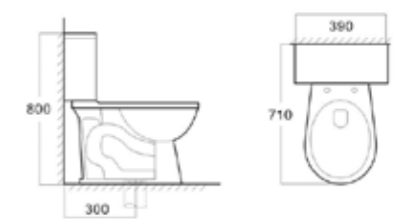

### สุขภัณฑ์สองชั้นแบบฝา PE

**AQ 78888/9080**

สุขภัณฑ์สองชั้น แบบกดข้าง  
ขนาด 23.5 x 72.5 x 81.5 ซม.

- + แวกชักกับซึม / ชุดฉีดฉีด
- + หน้ายาว Elongated
- + ปริมาณน้ำ/ปุ่มฟลัช: 6 ลิตร/กดข้าง
- + ระบบฟลัช: SIPHON JET
- + ขนาดท่อฟลัช: 3 นิ้ว
- + ฝารองนั่ง: PE/SOFT CLOSED
- + ระยะท่อจากกำแพงตแต่งแล้ว 30 ซม.

**3**  
INCH  
PIPE

**1,790.-**

**AQ 74122/9159**

สุขภัณฑ์สองชั้น หน้ายาว  
ขนาด 39 x 71 x 80 ซม.

- + แวกชักกับซึม / ชุดฉีดฉีด
- + ปริมาณน้ำ/ปุ่มฟลัช: 3/6 ลิตร
- + ระบบฟลัช: SIPHON JET
- + ขนาดท่อฟลัช: 3 นิ้ว
- + ฝารองนั่ง: PE/SOFT CLOSED
- + ระยะท่อจากกำแพงตแต่งแล้ว 30 ซม.

**3**  
INCH  
PIPE

**1,990.-**

**AQ 74399/9199**

สุขภัณฑ์สองชั้น หน้ายาว  
ขนาด 39 x 69 x 81 ซม.

- + แวกชักกับซึม / ชุดฉีดฉีด
- + ปริมาณน้ำ/ปุ่มฟลัช: 3/6 ลิตร
- + ระบบฟลัช: SIPHON JET
- + ขนาดท่อฟลัช: 3 นิ้ว
- + ฝารองนั่ง: PE/SOFT CLOSED
- + ระยะท่อจากกำแพงตแต่งแล้ว 30 ซม.