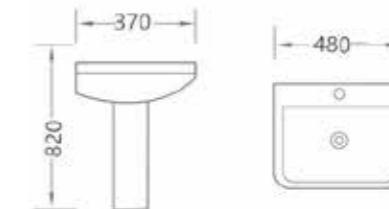

AQ 10955/59923

อ่างล้างหน้าแบบขาตั้ง
ขนาด 48 x 37 x 82 ซม.

+ ชุดน๊อตยึดท่อแพง

899.-