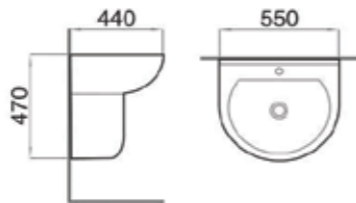

AQ 20944/5512

อ่างล้างหน้าแบบแขวนขาครึ่ง
ขนาด 55 x 44 x 47 ซม.

+ ชุดน๊อตยึดอ่าง / ชุดน๊อตยึดขาแขวน

1,290.-