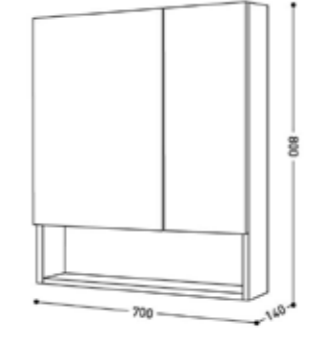

ราคาแยก ตู้ล้างหน้าและอ่างเซรามิก

J BC-5019-04

เฉพาะตู้อ่างล้างหน้า สีหินอ่อนขนาด 80 ซม.

4,990.-

J BC-5019C-BS

เฉพาะอ่างล้างหน้าเซรามิกขนาด 80 ซม.

4,490.-