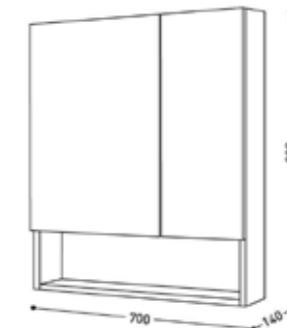

J BC-5038-MR70-02

กระจกส่องหน้าแบบตู้เก็บของ ขนาด 70 ซม.

ขนาดตู้กระจก : 70 x 14 x สูง 80 ซม.

การใช้งาน :

- บานกระจกเปิดได้ 2 บาน ด้านเล็กมีชั้นวางของ 3 ชั้น ความสูงระหว่างชั้น 18 ซม.
- ด้านใหญ่มีชั้นวางของ 2 ชั้น ช่องระหว่างชั้นสูง 28 ซม.
- ด้านล่าง มีช่องวางของขนาดสูง 17 ซม.

2,990.-

ราคาแยก ตู้ล้างหน้าและอ่างเซรามิค

J BC-5005

เฉพาะตู้อ่างล้างหน้า น้ำตาลอ่อน ขนาด 80 ซม.

5,000.-

J BC-5005C

เฉพาะอ่างล้างหน้าเซรามิค ขนาด 80 ซม.

2,990.-