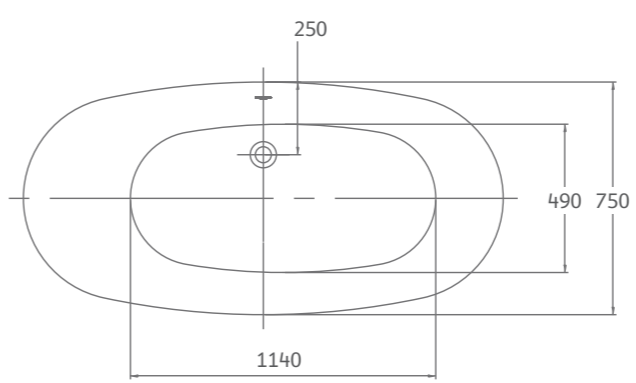

ขนาดอ่างอาบน้ำภายนอก :
170 x 75 x 58 ซม.

วัสดุ :
อ่างอะคริลิก เสริมใยแก้ว
(FIBER GLASS)

29,990.-

ITALY

170 CM **J FD916000**
อ่างอาบน้ำ พร้อมสื่อน้ำสัน
ITALY

ขนาดอ่างอาบน้ำภายนอก :
170 x 75 x 57 ซม.
วัสดุ :
อ่างอะคริลิก เสริมใยแก้ว
(FIBER GLASS)