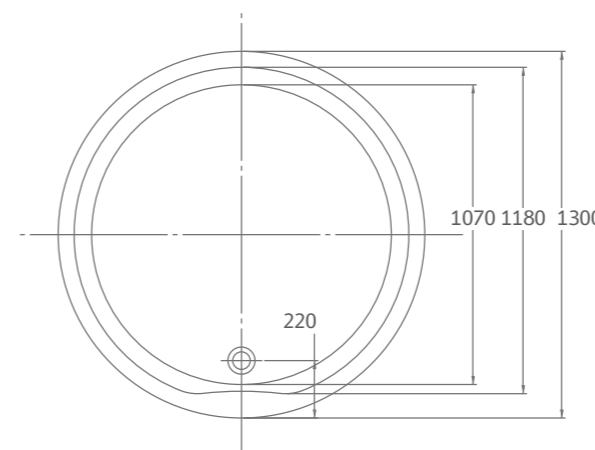

FRANKFURT

130 CM

J FD916000

อ่างอาบน้ำ พร้อมเสื่อน้ำส้น
FRANKFURT

ขนาดอ่างอาบน้ำภายนอก :
130 x 130 x 58 ซม.

วัสดุ :
อ่างอะคริลิก เสริมใยแก้ว
(FIBER GLASS)

35,990.-