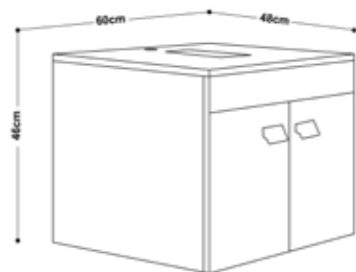

J 5079A

เฉพาะอ่างล้างหน้าเซรามิค

1290.-

J BC-5036-MR50-02

กระจกส่องหน้าแบบตู้เก็บของ
ขนาด 50 ซม.

2,190.-

J BC-5060

เฉพาะตู้เก็บของเฟอร์นิเจอร์
ขนาด 60 ซม.