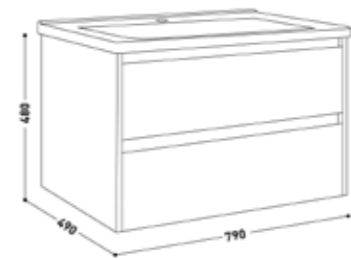

J BC-5038-MR70-02
กระจกส่องหน้าแบบตู้เก็บของ ขนาด 70 ซม.

ขนาดตู้กระจก : 70 x 14 x สูง 80 ซม.
การใช้งาน :
- บานกระจกเปิดได้ 2 บาน ด้านเล็กมีชั้นวางของ 3 ชั้น ความสูงระหว่างชั้น 18 ซม.
- ตู้ด้านใหญ่มีชั้นวางของ 2 ชั้น ช่องระหว่างชั้นสูง 28 ซม.
- ด้านล่าง มีช่องวางของขนาดสูง 17 ซม.

2,990.-

ราคาแยก ตู้ล้างหน้าและอ่างเซรามิก
J BC-2211
เฉพาะตู้อ่างล้างหน้าเก็บของสองลิ้นชัก เขว่น ขนาด 79x45.5x48 ซม.

6,490.-

J 4027-80
เฉพาะอ่างล้างหน้าเซรามิก ขนาด 80x46x17 ซม.

2,500.-