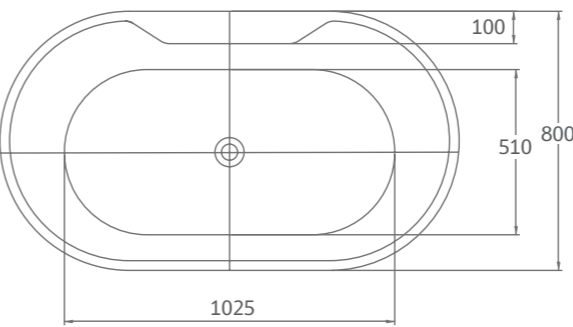

TOKYO

140 CM **J FD107800**
อ่างอาบน้ำ พร้อมสื่อน้ำล้น
TOKYO

ขนาดอ่างอาบน้ำภายนอก :
142 x 80 x 60 ซม.
วัสดุ :
อ่างอะคริลิก เสริมใยแก้ว
(FIBER GLASS)

29,990.-