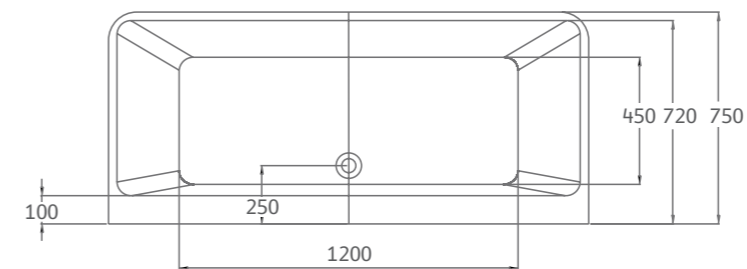

TOKYO

140 CM **J FD107800**
อ่างอาบน้ำ พร้อมสื่อน้ำล้น
TOKYO

ขนาดอ่างอาบน้ำภายนอก :
142 x 80 x 60 ซม.
วัสดุ :
อ่างอะคริลิก เสริมใยแก้ว
(FIBER GLASS)

29,990.-

NEW YORK

170 CM

J FD3945656

อ่างอาบน้ำ พร้อมสื่อน้ำล้น
NEW YORK