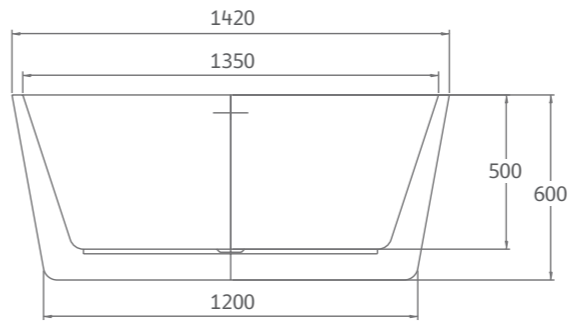

TOKYO

140 CM **J FD107800**
อ่างอาบน้ำ พร้อมสื่อน้ำล้น
TOKYO

ขนาดอ่างอาบน้ำภายนอก :
142 x 80 x 60 ซม.
วัสดุ :
อ่างอะคริลิก เสริมใยแก้ว
(FIBER GLASS)

29,990.-