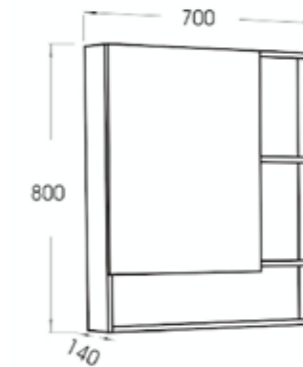

ราคาแยก ตู้ล้างหน้าและอ่างเซรามิค

J 880-MCB

เฉพาะตู้ล้างหน้า ขนาด 80 ซม DARK BROWN

4,490.-

J 8008000

เฉพาะอ่างล้างหน้าเซรามิค ขนาด 80 ซม.

2,500.-