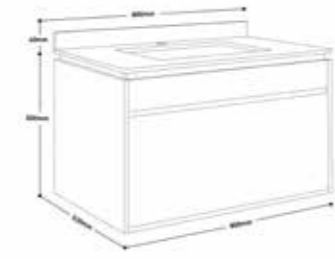

ราคาแยก ตู้ล้างหน้าและอ่างเซรามิก

J BC-5019-04

เฉพาะตู้อ่างล้างหน้า สีหินอ่อนขนาด 80 ซม.

4,990.-

J BC-5019C-BS

เฉพาะอ่างล้างหน้าเซรามิกขนาด 80 ซม.

4,490.-