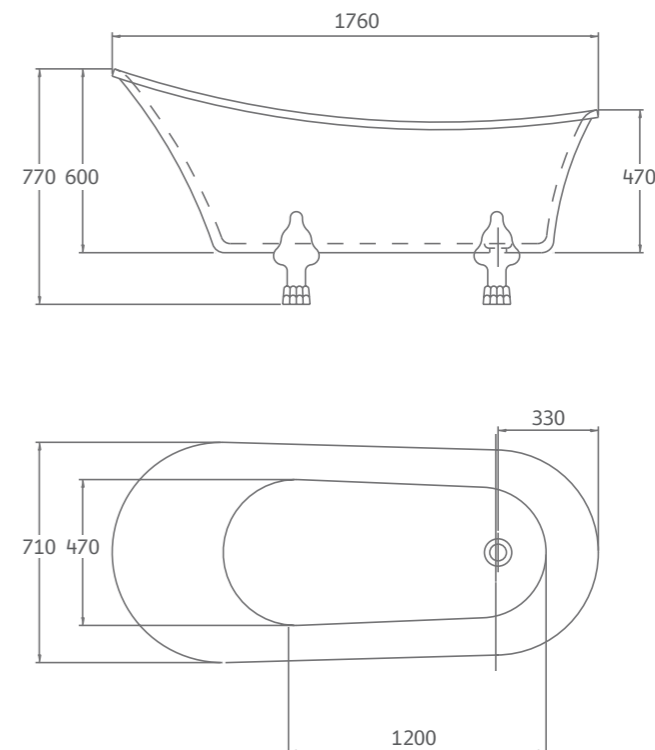

อ่างอาบน้ำ พร้อมสื่อน้ำร้อน
FRANCE

ขนาดอ่างอาบน้ำภายนอก :

170 x 69 x 70 ซม.

วัสดุ :

อ่างอะคริลิก เสริมใยแก้ว
(FIBER GLASS)

32,990.-

BERLIN

176 CM