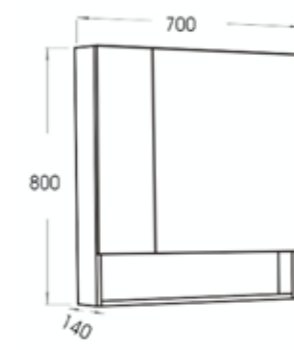

J MIR-2231C-80

กระจกส่องหน้าพร้อมตู้เฟอร์นิเจอร์ ขนาด 70 ซม.

ขนาดตู้กระจก : 70 x 14 x สูง 80 ซม.

การใช้งาน :

- บานเล็กด้านซ้าย เปิดปิด SOFT CLOSED พร้อมชั้นวางของด้านใน 3 ชั้น ความสูงระหว่างชั้น 18 ซม. x ขนาดบานกว้าง 22 ซม.
- บานใหญ่ด้านขวา เปิดปิด SOFT CLOSED พร้อมชั้นวางของด้านใน 2 ชั้น ความสูงระหว่างชั้น 27 ซม. x ขนาดบานกว้าง 48 ซม.
- ด้านล่างเป็นช่องโล่ง วางของ ขนาดช่อง สูง 17 ซม.

2,990.-

ราคาแยก ตู้ล้างหน้าและอ่างเซรามิค

J 2231-80

เฉพาะอ่างล้างหน้า ขนาด 81x51x21 ซม LOFT.

2,900.-

J 80-2231A-CA

เฉพาะตู้ล้างหน้า ขนาด 80 ซม LOFT

6,090.-