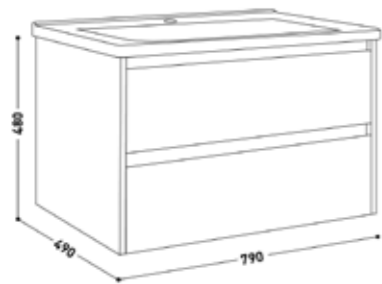

PLAIN WHITE

สามารถสั่งทำตามสีที่ชอบได้ทุกรุ่น

RA MU-1003 WHITE

ถือกล้างหน้าน้ำเย็น สีขาว
รุ่น SLIM

799.-

CHOCOLATE BROWN

สามารถสั่งทำตามสีที่ชอบได้ทุกรุ่น

80 CM

J BC2208/SET

อ่างล้างหน้าพร้อมตู้เฟอร์นิเจอร์เก็บของ
ขนาด 80 ซม.

ขนาดตู้พร้อมอ่าง : 79 x 49 x 48 ซม.

การใช้งาน :

- ลื่นชัก 2 ชั้น ดึงเปิด-ปิด soft closed

วัสดุตู้ : Plywood

วัสดุอ่างล้างหน้า : เซรามิคเคลือบ

7,490.-

ราคาแยก ตู้ล้างหน้าและอ่างเซรามิค

J BC-2208

เฉพาะตู้ล้างหน้าเฟอร์นิเจอร์
ขนาด 80 ซม.

6490.-

J 4027-80

เฉพาะอ่างล้างหน้าเซรามิค
ขนาด 80 ซม.

2500.-

60 CM

J BC-0860

อ่างล้างหน้าพร้อมตู้เฟอร์นิเจอร์เก็บของ
ขนาด 60 ซม.

ขนาดตู้พร้อมอ่าง : 59 x 45 x 40 ซม.

การใช้งาน :

- บานเปิด 2 บาน เปิด-ปิด soft closed

ด้านในโล่ง

วัสดุตู้ : Plywood

วัสดุอ่างล้างหน้า : เซรามิคเคลือบ

4,990.-

ราคาแยก ตู้ล้างหน้าและอ่างเซรามิค

J 860-CAB

เฉพาะตู้ล้างหน้าเฟอร์นิเจอร์
ขนาด 60 ซม.

3,990.-

J 6000600

เฉพาะอ่างล้างหน้าเซรามิค
ขนาด 60 ซม.

2,000.-