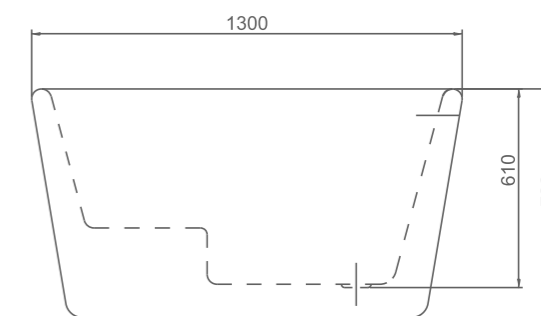

ขนาดอ่างอาบน้ำภายนอก :
176 x 71 x 77 ซม.

วัสดุ :
อ่างอะคริลิก เสริมใยแก้ว
(FIBER GLASS)

39,990.-

JAPAN

พิเศษ มีที่นั่งยกระดับ เพื่อความสบาย และเพิ่มประโยชน์ ในการใช้งาน

130 CM

J FD98300

อ่างอาบน้ำ พร้อมสื่อน้ำสัน
JAPAN