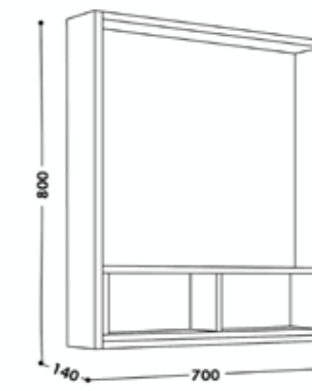

J BC-5055A-MIRROR

กระจกส่องหน้าแบบตู้เก็บของ
ขนาด 70 ซม.

ขนาดตู้พร้อมอ่าง : 70 x 14 x 80 ซม.

การใช้งาน :

- ชั้นวางของเปิดโล่ง 2 ช่อง พร้อมชั้นวาง
1 ชั้น เพื่อสะดวกในการหยิบใช้ ขนาด ช่อง

วัสดุตู้ : Plywood

วัสดุอ่างล้างหน้า : เซรามิกเคลือบ

4,990.-