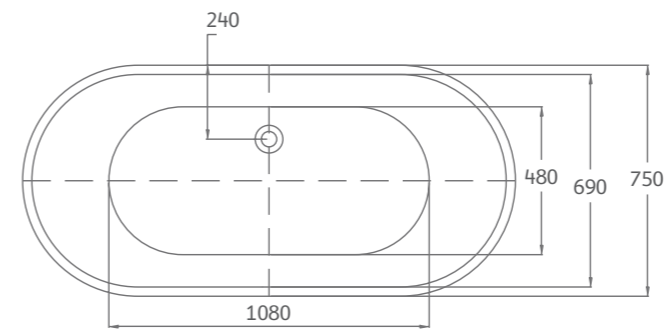

LONDON

170 CM

J FD105500

อ่างอาบน้ำ พร้อมสื่อน้ำส้น
LONDON

ขนาดอ่างอาบน้ำภายนอก :
170 x 75 x 58 ซม.

วัสดุ :
อ่างอะคริลิก เสริมใยแก้ว
(FIBER GLASS)

29,990.-