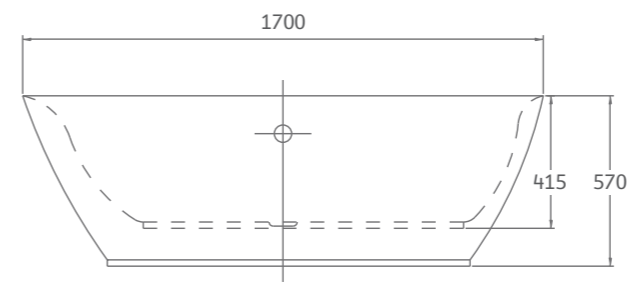

ขนาดอ่างอาบน้ำภายนอก :
170 x 75 x 58 ซม.

วัสดุ :
อ่างอะคริลิก เสริมใยแก้ว
(FIBER GLASS)

29,990.-

ITALY

170 CM **J FD916000**
อ่างอาบน้ำ พร้อมสื่อน้ำสัน
ITALY

ขนาดอ่างอาบน้ำภายนอก :
170 x 75 x 57 ซม.
วัสดุ :
อ่างอะคริลิก เสริมใยแก้ว
(FIBER GLASS)