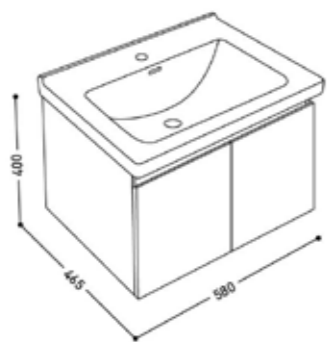

ขนาดตู้พร้อมอ่าง : 59 x 45 x 40 ซม.

การใช้งาน :

- บานเปิด 2 บาน เปิด-ปิด soft closed

ด้านในโล่ง

วัสดุตู้ : Plywood

วัสดุอ่างล้างหน้า : เซรามิคเคลือบ

4,990.-

ราคาแยก ตู้ล้างหน้าและอ่างเซรามิค

CHOCOLATE BROWN

สามารถสั่งทำตามสีที่ชอบได้ทุกรุ่น

60 CM

J BC-5039/SET

อ่างล้างหน้าพร้อมตู้เฟอร์นิเจอร์เก็บของ
ขนาด 60 ซม.

ขนาดตู้พร้อมอ่าง : 58 x 46.5 x 40 ซม.

การใช้งาน :

-บานเปิด 2 บาน เปิด-ปิด soft closed
ด้านในโล่ง