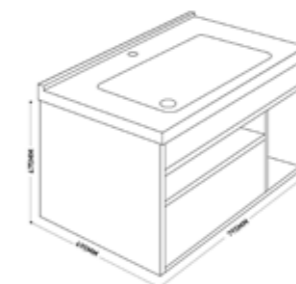

J BC-5038-MR70-02

กระจกส่องหน้าแบบตู้เก็บของ ขนาด 70 ซม.

ขนาดตู้กระจก : 70 x 14 x สูง 80 ซม.

การใช้งาน :

- บานกระจกเปิดได้ 2 บาน ด้านเล็กมีชั้นวางของ 3 ชั้น ความสูงระหว่างชั้น 18 ซม.
- ด้านใหญ่มีชั้นวางของ 2 ชั้น ช่องระหว่างชั้นสูง 28 ซม.
- ด้านล่าง มีช่องวางของขนาดสูง 17 ซม.

2,990.-

ราคาแยก ตู้ล้างหน้าและอ่างเซรามิค

J BC-5005

เฉพาะตู้อ่างล้างหน้า น้ำตาลอ่อน ขนาด 80 ซม.

5,000.-

J BC-5005C

เฉพาะอ่างล้างหน้าเซรามิค ขนาด 80 ซม.

2,990.-