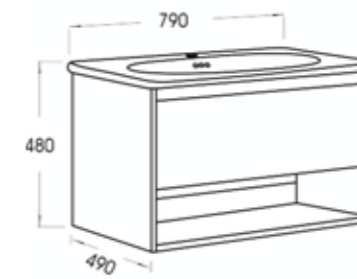

J MIR-2231C-80

กระจกส่องหน้าพร้อมตู้เฟอร์นิเจอร์ ขนาด 70 ซม.

ขนาดตู้กระจก : 70 x 14 x สูง 80 ซม.

การใช้งาน :

- บานเล็กด้านซ้าย เปิดปิด SOFT CLOSED พร้อมชั้นวางของด้านใน 3 ชั้น ความสูงระหว่างชั้น 18 ซม. x ขนาดบานกว้าง 22 ซม.
- บานใหญ่ด้านขวา เปิดปิด SOFT CLOSED พร้อมชั้นวางของด้านใน 2 ชั้น ความสูงระหว่างชั้น 27 ซม. x ขนาดบานกว้าง 48 ซม.
- ด้านล่างเป็นช่องโล่ง วางของ ขนาดช่อง สูง 17 ซม.

2,990.-

ราคาแยก ตู้ล้างหน้าและอ่างเซรามิค

J 2231-80

เฉพาะอ่างล้างหน้า ขนาด 81x51x21 ซม LOFT.

2,900.-

J 80-2231A-CA

เฉพาะตู้ล้างหน้า ขนาด 80 ซม LOFT

6,090.-