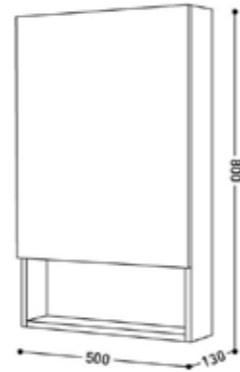

J BC-5036-MR50-02

กระจกส่องหน้าแบบตู้เก็บของ
ขนาด 50 ซม.

2,190.-