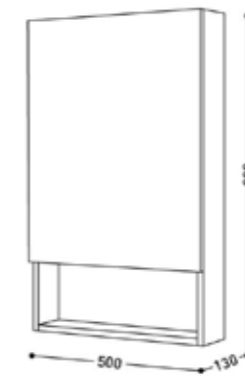

J BC-5036-MR50-02

กระจกส่องหน้าแบบตู้เก็บของขนาด 50 ซม.

ขนาดตู้กระจก : 50 x 13 x สูง 80 ซม.

การใช้งาน :

- บานเปิด-ปิด SOFT CLOSED บานพับอยู่ด้านขวา
- ชั้นวางของด้านใน 2 ชั้น ความสูงระหว่างชั้น 27 ซม.
- ช่องล่างวางของ ขนาดช่องสูง 17 ซม.

2,190.-

ราคาแยก ตู้ล้างหน้าและอ่างเซรามิก

J BC-5020

เฉพาะตู้อ่างล้างหน้า น้ำตาลอ่อนขนาด 60 ซม.

3,990.-

J BC-5020C

เฉพาะอ่างล้างหน้าเซรามิกขนาด 60 ซม.

2,000.-