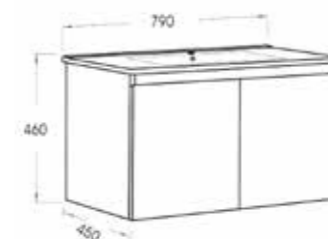

ราคาแยก ตู้ล้างหน้าและอ่างเซรามิค

J 880-MCB

เฉพาะตู้ล้างหน้า ขนาด 80 ซม DARK BROWN

4,490.-

J 8008000

เฉพาะอ่างล้างหน้าเซรามิค ขนาด 80 ซม.

2,500.-