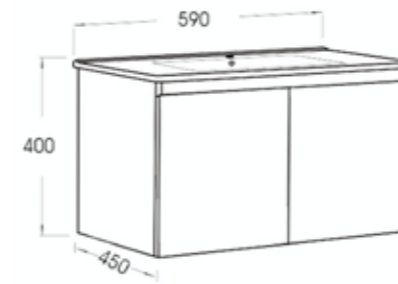

J 4027-80

เฉพาะอ่างล้างหน้าเซรามิค
ขนาด 80 ซม.

2500.-