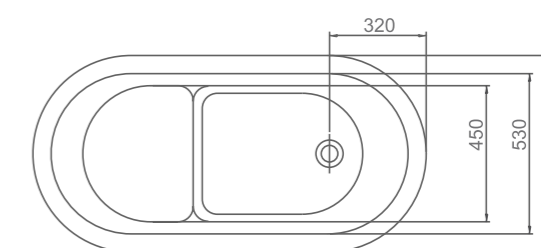

ขนาดอ่างอาบน้ำภายนอก :
176 x 71 x 77 ซม.

วัสดุ :
อ่างอะคริลิก เสริมใยแก้ว
(FIBER GLASS)

39,990.-

JAPAN

พิเศษ มีที่นั่งยกระดับ เพื่อความสบาย และเพิ่มประโยชน์ ในการใช้งาน

130 CM

J FD98300

อ่างอาบน้ำ พร้อมสื่อน้ำสัน
JAPAN