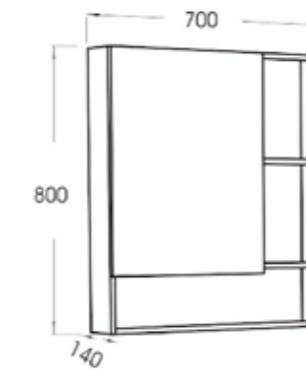

อ่างล้างหน้าพร้อมตู้เฟอร์นิเจอร์เก็บของขนาด 80 ซม.

ขนาดตู้พร้อมอ่าง : 78.5 x 49 x 46 ซม.

การใช้งาน :

-บานเปิด 2 บาน เปิด-ปิด soft closed ด้านในโล่ง

วัสดุตู้ : Plywood

วัสดุอ่างล้างหน้า : เซรามิคเคลือบ

6,490.-

RA MU-1003

ก๊อกล้างหน้าน้ำเย็นรุ่น SLIM สีโครเมียม

699.-

J BC-3180A-05

กระจกส่องหน้าแบบตู้เก็บของขนาด 70 ซม.

ขนาดตู้กระจก : 70 x 14 x สูง 80 ซม.

การใช้งาน :

- บานเปิด 1 บาน ด้านข้างมีช่องเก็บของ
- บานพับอยู่ด้านซ้าย SOFT CLOSED มีชั้นวางของด้านใน 2 ชั้น ขนาดความสูง 28 ซม.
- ช่องวางของเปิดโล่งด้านล่าง 2 ช่อง ขนาด สูง 28 ซม. x กว้าง 19 ซม.