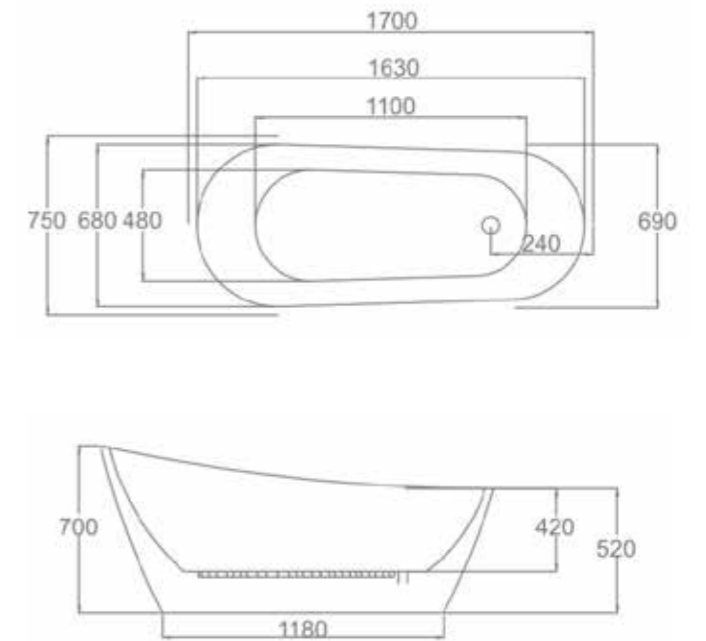

ขนาดอ่างอาบน้ำภายนอก :

170 x 75 x 58 ซม.

วัสดุ :

อ่างอะคริลิก เสริมใยแก้ว
(FIBER GLASS)

39,990.-

FRANCE

170 CM

J FD103700