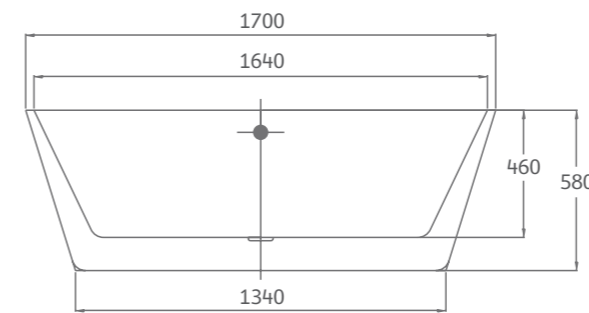

TOKYO

140 CM **J FD107800**
อ่างอาบน้ำ พร้อมสื่อน้ำล้น
TOKYO

ขนาดอ่างอาบน้ำภายนอก :
142 x 80 x 60 ซม.
วัสดุ :
อ่างอะคริลิก เสริมใยแก้ว
(FIBER GLASS)

29,990.-

NEW YORK

170 CM

J FD3945656

อ่างอาบน้ำ พร้อมสื่อน้ำล้น
NEW YORK