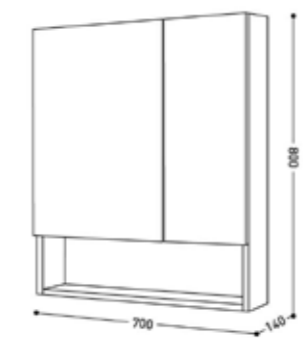

J BC-5038-MR70-02
กระจกส่องหน้าแบบตู้เก็บของ ขนาด 70 ซม.

ขนาดตู้กระจก : 70 x 14 x สูง 80 ซม.
การใช้งาน :
- บานกระจกเปิดได้ 2 บาน ด้านเล็กมีชั้นวางของ 3 ชั้น ความสูงระหว่างชั้น 18 ซม.
- ตู้ด้านใหญ่มีชั้นวางของ 2 ชั้น ช่องระหว่างชั้นสูง 28 ซม.
- ด้านล่าง มีช่องวางของขนาดสูง 17 ซม.

2,990.-

ราคาแยก ตู้ล้างหน้าและอ่างเซรามิก
J BC-2211
เฉพาะตู้อ่างล้างหน้าเก็บของสองลิ้นชัก เขว่น ขนาด 79x45.5x48 ซม.

6,490.-

J 4027-80
เฉพาะอ่างล้างหน้าเซรามิก ขนาด 80x46x17 ซม.

2,500.-