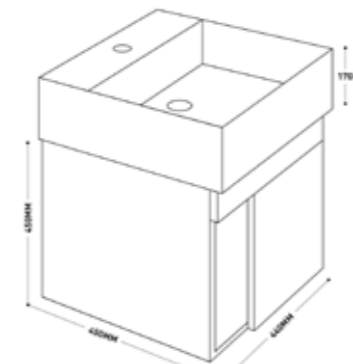

J BC-5039C-BS

เฉพาะอ่างล้างหน้าเซรามิค

2500.-