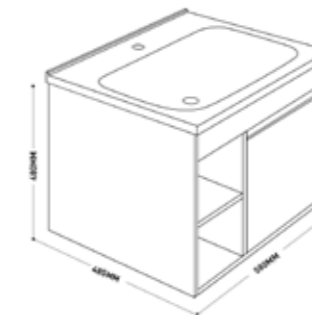

ราคาแยก ตู้ล้างหน้าและอ่างเซรามิก

J BC-5008

เฉพาะตู้อ่างล้างหน้า ลายขาวหินอ่อน ขนาด 60 ซม.

4,490.-

J BC-5008C

เฉพาะอ่างล้างหน้าเซรามิก ขนาด 60 ซม.

2,500.-