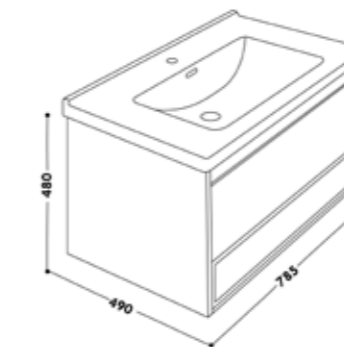

J BC-5055/SET

อ่างล้างหน้าพร้อมตู้เฟอร์นิเจอร์เก็บของ
ขนาด 80 ซม.

ขนาดตู้พร้อมอ่าง : 78.5 x 49 x 48 ซม.

การใช้งาน :

- ลิ้นชัก 1 ชั้น ดึงเปิด-ปิด SOFT CLOSED
- ช่องวางของด้านล่างลิ้นชัก ขนาดสูง 10 ซม.

วัสดุตู้ : Plywood

วัสดุอ่างล้างหน้า : เซรามิกเคลือบ

8,990.-

RA MU-1003

ที่ก้ออ่างล้างหน้าน้ำเย็น
รุ่น SLIM สีโครเมียม

699.-

J BC-5055A-MIRROR

กระจกส่องหน้าแบบตู้เก็บของ
ขนาด 70 ซม.

ขนาดตู้พร้อมอ่าง : 70 x 14 x 80 ซม.

การใช้งาน :

- ชั้นวางของเปิดโล่ง 2 ช่อง พร้อมชั้นวาง
1 ชั้น เพื่อสะดวกในการหยิบใช้ ขนาด ช่อง

วัสดุตู้ : Plywood

วัสดุอ่างล้างหน้า : เซรามิกเคลือบ

4,990.-

ราคาแยก ตู้ล้างหน้าและอ่างเซรามิก

J BC-5055-CAB

เฉพาะตู้เฟอร์นิเจอร์
ขนาด 80 ซม