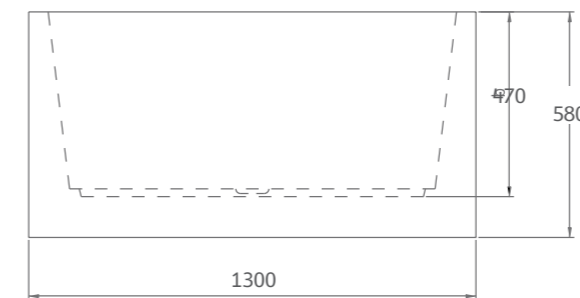

FRANKFURT

130 CM

J FD916000

อ่างอาบน้ำ พร้อมเสื่อน้ำส้น
FRANKFURT

ขนาดอ่างอาบน้ำภายนอก :
130 x 130 x 58 ซม.

วัสดุ :
อ่างอะคริลิก เสริมใยแก้ว
(FIBER GLASS)

35,990.-