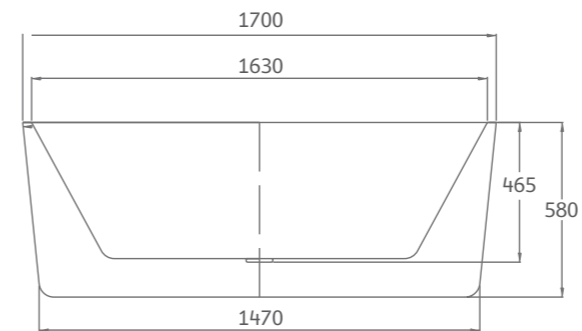

LONDON

170 CM

J FD105500

อ่างอาบน้ำ พร้อมสื่อน้ำส้น
LONDON

ขนาดอ่างอาบน้ำภายนอก :
170 x 75 x 58 ซม.

วัสดุ :
อ่างอะคริลิก เสริมใยแก้ว
(FIBER GLASS)

29,990.-