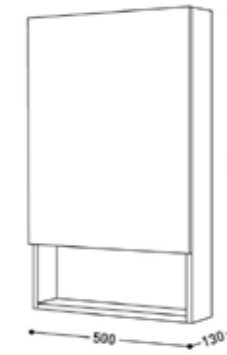

J BC-5035-MR50-04

กระจกส่องหน้าพร้อมตู้เฟอร์นิเจอร์ ขนาด 50 ซม.

ขนาดตู้กระจก : 50 x 13 x สูง 80 ซม.

การใช้งาน :

- บานเปิด 1 บาน
- บานพับอยู่ด้านขวา SOFT CLOSED
- มีชั้นวางของ 2 ชั้น ขนาดความสูงระหว่างชั้น 27 ซม.
- ช่องวางของเปิดโถ้งด้านล่าง สูง 17 ซม.

2,190.-