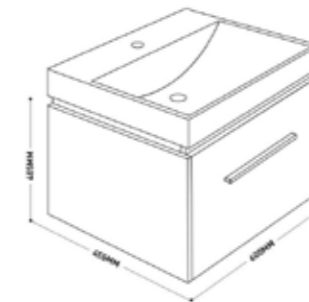

J BC-5036-MR50-02

กระจกส่องหน้าแบบตู้เก็บของขนาด 50 ซม.

ขนาดตู้กระจก : 50 x 13 x สูง 80 ซม.

การใช้งาน :

- บานเปิด-ปิด SOFT CLOSED บานพับอยู่ด้านขวา
- ชั้นวางของด้านใน 2 ชั้น ความสูงระหว่างชั้น 27 ซม.
- ช่องล่างวางของ ขนาดช่องสูง 17 ซม.

2,190.-

ราคาแยก ตู้ล้างหน้าและอ่างเซรามิก

J BC-5020

เฉพาะตู้อ่างล้างหน้า น้ำตาลอ่อนขนาด 60 ซม.

3,990.-

J BC-5020C

เฉพาะอ่างล้างหน้าเซรามิกขนาด 60 ซม.

2,000.-