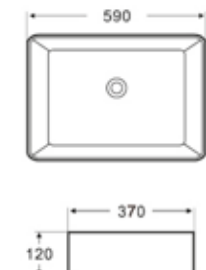

ตู้อ่างล้างหน้า 80 ซม.

J HN800800/SET

ชุดอ่างล้างหน้าพร้อมตู้เก็บของ
เปิดสองบาน ขนาด 80 ซม.

6,990.-

J HN8008

เฉพาะตู้อ่างล้างหน้าเก็บของ
บานเปิด แขนว ขนาด 79x45x48 ซม.

4,490.-

J 8008000

เฉพาะอ่างล้างหน้าเซรามิค
ขนาด 80x46x17 ซม.

2,500.-

J HN30008/SET

ชุดอ่างล้างหน้าพร้อมตู้เก็บของ ลื่นชัก
ขนาด 80 ซม.

11,990

J HN3000800

เฉพาะตู้อ่างล้างหน้าเก็บของ สองลิ้นชัก
แขนว ขนาด 79x45.5x48 ซม.

9,490

J 8008000

เฉพาะอ่างล้างหน้าเซรามิค
ขนาด 80x46x17 ซม.

2,500

INSERTED BASIN อ่างล้างหน้าฝังบนเคาน์เตอร์

AQ 50129

Lavatory counter รุ่น Karos อ่างล้างหน้าแบบฝังบนเคาน์เตอร์
ขนาด 560 x 470 x 200 มม.

899.-

ARTISTIC BOWL อ่างล้างหน้าชามเคาน์เตอร์ทรงกลม

AQ 89778

Lavatory top Bowl รุ่น Laleeka
อ่างล้างหน้าชามเคาน์เตอร์
ขนาด 465 x 465 x 155 มม. • มีรูท่อน้ำบนอ่าง

1,490.-

AQ 89666

Lavatory top Bowl รุ่น Bundes
อ่างล้างหน้าชามเคาน์เตอร์
ขนาด 420 x 420 x 165 มม.

1,490.-

AQ 89665

Lavatory top Bowl รุ่น Deska
อ่างล้างหน้าชามเคาน์เตอร์
ขนาด 430 x 430 x 165 มม.

1,490.-

ARTISTIC BOWL อ่างล้างหน้าชามเคาน์เตอร์ทรงเหลี่ยม

AQ 89759

(V)Lavatory top Bowl รุ่น Squarist
อ่างล้างหน้าชามเคาน์เตอร์
ขนาด 570 x 400 x 125 มม.

2,400.-

AQ 89137

Lavatory top Bowl รุ่น Squalast
อ่างล้างหน้าชามเคาน์เตอร์
ขนาด 460 x 460 x 160 มม.
มีรูท่อน้ำบนอ่าง

1,990.-

AQ 89645

Lavatory top Bowl รุ่น Duncan
อ่างล้างหน้าชามเคาน์เตอร์
ขนาด 600 x 425 x 165 มม.
มีรูท่อน้ำบนอ่าง

2,290.-

AQ 89634

Lavatory top Bowl รุ่น Gamet
อ่างล้างหน้าชามเคาน์เตอร์
ขนาด 590 x 370 x 120 มม.

1,990.-