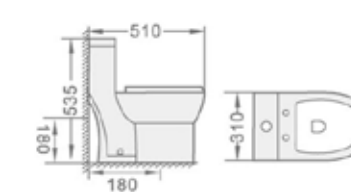

AQ 632323

One Piece WC รุ่น MICK
สุขภัณฑ์ชิ้นเดียวระบบ Siphonic Jet แบบท่อลงพื้น
S-Trap ระยะท่อถึงผนังที่ตมแต่งแล้ว : 300 mm.
ขนาด 510 x 535 x 310 mm.
2,490.-