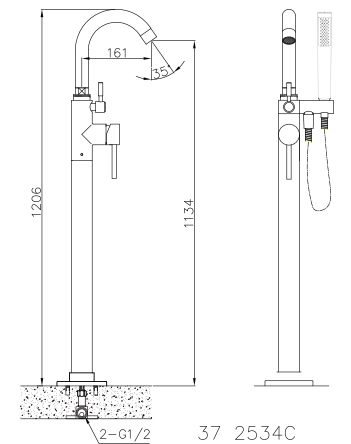

RA 372534C

ถือกผสมอ่างพร้อมฝักบัวชุด
แบบขึ้นจากพื้น
19,990.-