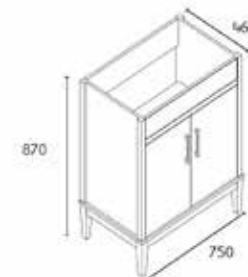

11,990

J HN1637500

เฉพาะตู้อ่างล้างหน้าเก็บของ บานเปิด ขาตั้ง
ขนาด 79x46x87 ซม.

9,490

J 8008000

เฉพาะอ่างล้างหน้าเซรามิก
ขนาด 80x46x17 ซม.

2,500

J HN6008/SET