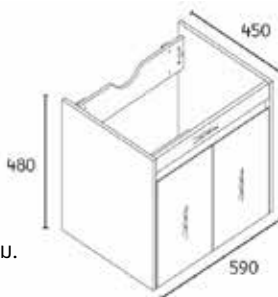

ตู้อ่างล้างหน้า 60 ซม.

J HN600600/SET

ชุดอ่างล้างหน้าพร้อมตู้เก็บของ
เปิดสองบาน ขนาด 60 ซม.

5,990.-

J HN60006

เฉพาะตู้อ่างล้างหน้าเก็บของ
บานเปิด แขนง ขนาด 59x45x48 ซม.

3,990.-

J 6000600

เฉพาะอ่างล้างหน้าเซรามิก
ขนาด 60x46x17.50 ซม.

2,000.-

J PWL-5059/SET

ชุดตู้เฟอร์นิเจอร์ พร้อมอ่างล้างหน้า
สีขาวลายไม้ ขนาด 60 ซม.

6,900.-

J 682600-66

เฉพาะอ่างล้างหน้าเซรามิก
ขนาด 60 ซม.

2,990.-

J QW-CP505911-PWL

เฉพาะตู้เฟอร์นิเจอร์ขาตั้ง
สีขาวลายไม้ ขนาด 60 ซม.

4,900.-

J 594665/SET

ชุดตู้เฟอร์นิเจอร์ พร้อมอ่างล้างหน้า
แบบขาตั้ง สีขาว ขนาด 60 ซม.

7,990.-

J 682600-66

เฉพาะอ่างล้างหน้าเซรามิก
ขนาด 60 ซม.

2,990.-

J QW059-594665-GW

เฉพาะตู้เฟอร์นิเจอร์ขาตั้ง บานเปิดสองทาง
สีขาว ขนาด 60 ซม.

5,000.-

ตู้อ่างล้างหน้า 80 ซม.

J HN1158/SET

ชุดอ่างล้างหน้าพร้อมตู้เก็บของ ลื่นชัก
ขนาด 80 ซม.

9,990

J HN115800

เฉพาะตู้อ่างล้างหน้าเก็บของ สองลิ้นชัก
แขนง ขนาด 79x45.5x48 ซม.

7,490

J 8008000

เฉพาะอ่างล้างหน้าเซรามิก
ขนาด 80x46x17 ซม.

2,500

J HN1637/SET

ชุดอ่างล้างหน้าพร้อมตู้เก็บของ ขาตั้ง
ขนาด 80 ซม.

11,990

J HN1637500

เฉพาะตู้อ่างล้างหน้าเก็บของ บานเปิด ขาตั้ง
ขนาด 79x46x87 ซม.

9,490

J 8008000

เฉพาะอ่างล้างหน้าเซรามิก
ขนาด 80x46x17 ซม.

2,500

J HN6008/SET

ชุดอ่างล้างหน้าพร้อมตู้เก็บของ บานเปิด
ขนาด 80 ซม.

7,990

J HN6008000

เฉพาะตู้อ่างล้างหน้าเก็บของ บานเปิด แขนง
ขนาด 79x45x48 ซม.

5,490

J 8008000

เฉพาะอ่างล้างหน้าเซรามิก
ขนาด 80x46x17 ซม.

2,500