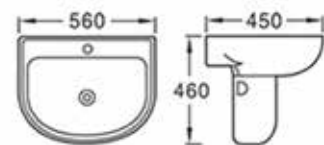

AQ 60898/6689

Lavatory with half pedestal
อ่างล้างหน้าสี่เหลี่ยมแบบขาครึ่ง
ขนาด 560 x 460 x 450 mm.
1,590.-