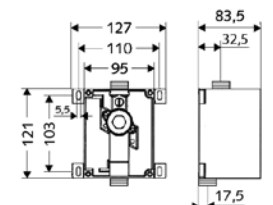

SH 031050099

ข้อต่อตรง 1/2" สำหรับท่อปีสสาวะชายชนิดฝังกำแพง
899.-