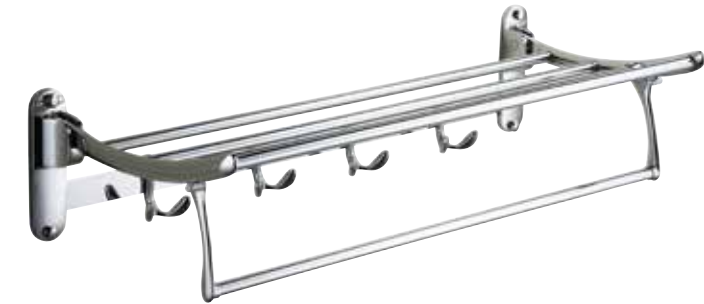

หิ้งกระจกวางของ
469.-

RA MY192

ขอแขวนเสื้อคู่
249.-

หิ้งตากผ้า

RA ML39

ชั้นวางของเข้ามุมสแตนเลส 304
429.-

RA MH07

หิ้งตากผ้าพร้อมขอแขวนแบบพับได้
1,300.-