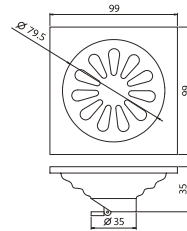

BN MD24444

ตะแกรงน้ำทิ้งพื้น สแตนเลส304 ลายจีบ

89.-