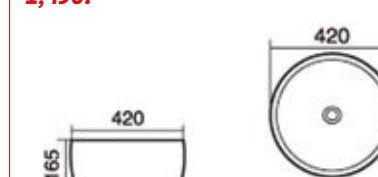

AQ 89666

Lavatory top Bowl รุ่น Bundes
อ่างล้างหน้าชามเคาน์เตอร์
ขนาด 420 x 420 x 165 มม.

1,490.-