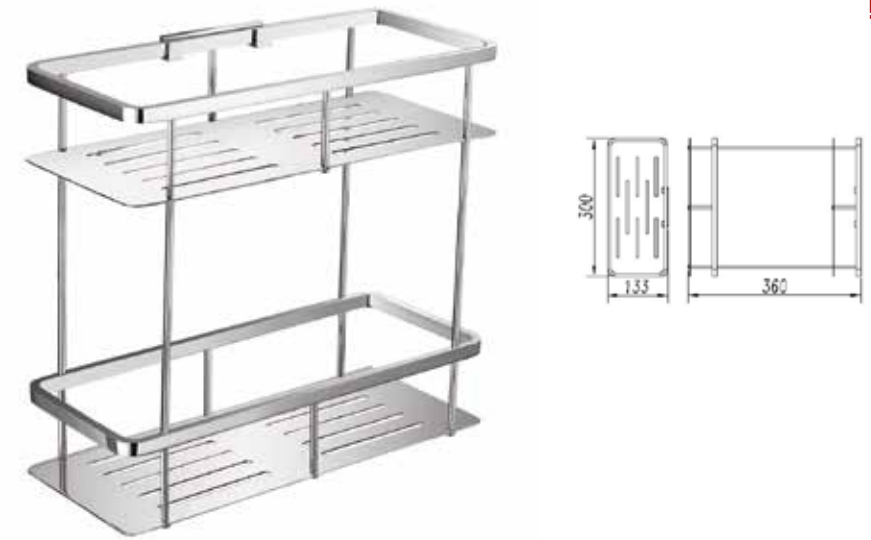

RD BS0029

ชั้นวางของแบบเหลี่ยม 2 ชั้น
รุ่น Double Toki
1,829.-