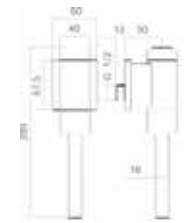

ของแท้
MADE IN ITALY
รับรองคุณภาพ

EXPOSED FLUSH ฟลิชปีสสาวะชาย แบบลอยตัว

SH 024740699

ฟลิชปีสสาวะชาย 1/2" ท่อ 18 mm.
พร้อม Isolating valve รุ่น Schellomat Edition
4,990.-

SH 024740699 / 497540699

ฟลิชปีสสาวะชาย 1/2" ท่อ 15 mm.
พร้อม Isolating valve รุ่น Schellomat Edition
4,990.-