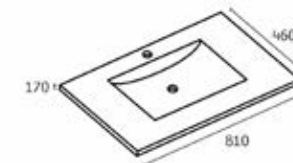

J HN115800

เฉพาะตู้อ่างล้างหน้าเก็บของ สองลิ้นชัก
แขนง ขนาด 79x45.5x48 ซม.

7,490

J 8008000

เฉพาะอ่างล้างหน้าเซรามิก
ขนาด 80x46x17 ซม.

2,500

J HN1637/SET

ชุดอ่างล้างหน้าพร้อมตู้เก็บของ ขาตั้ง
ขนาด 80 ซม.