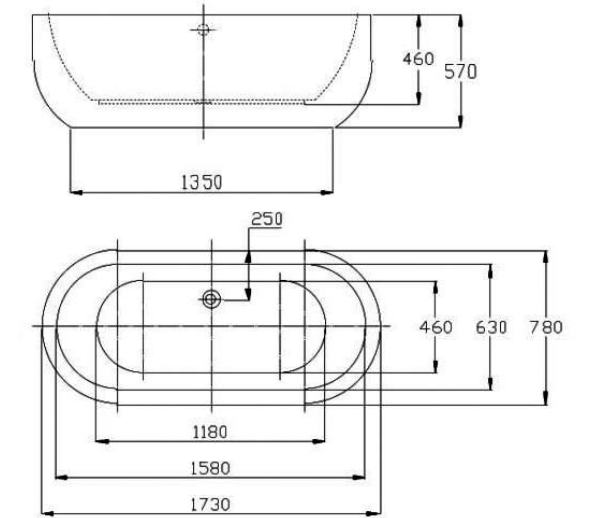

อ่างอาบน้ำ NORWAY พร้อมเสด็จ
ขนาด 1650 x 650 x 580 mm.

47,990.-

สินค้าสั่งพิเศษ

J FD82700

อ่างอาบน้ำ PARIS พร้อมส-ดีอ
ขนาด 1730 x 780 x 570 mm.

35,990.-

J FD89500

อ่างอาบน้ำ SEOUL พร้อมसेต้อ
ขนาด 1700 x 820 x 650 mm.