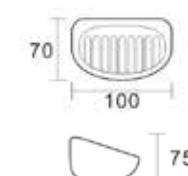

อุปกรณ์ตกแต่งห้องน้ำ

AQ 55236

ที่วางสบู่ เซรามิค
ขนาด 70x100x75 mm.
179.-