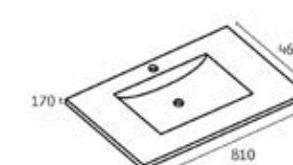

ชุดอ่างล้างหน้าพร้อมตู้เก็บของ บานเปิด
ขนาด 80 ซม.

7,990

J HN6008000

เฉพาะตู้อ่างล้างหน้าเก็บของ บานเปิด แขนง
ขนาด 79x45x48 ซม.

5,490

J 8008000

เฉพาะอ่างล้างหน้าเซรามิก
ขนาด 80x46x17 ซม.

2,500