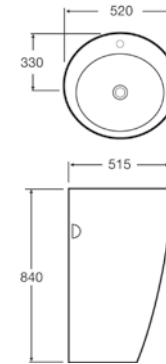

ONE - piece wash basin

อ่างล้างหน้าแบบชิ้นเดียว

AQ 13346

รุ่น RAUDO
อ่างล้างหน้าแบบชิ้นเดียวตั้งพื้น ขนาด
515 x 520 x 840
8,990.-