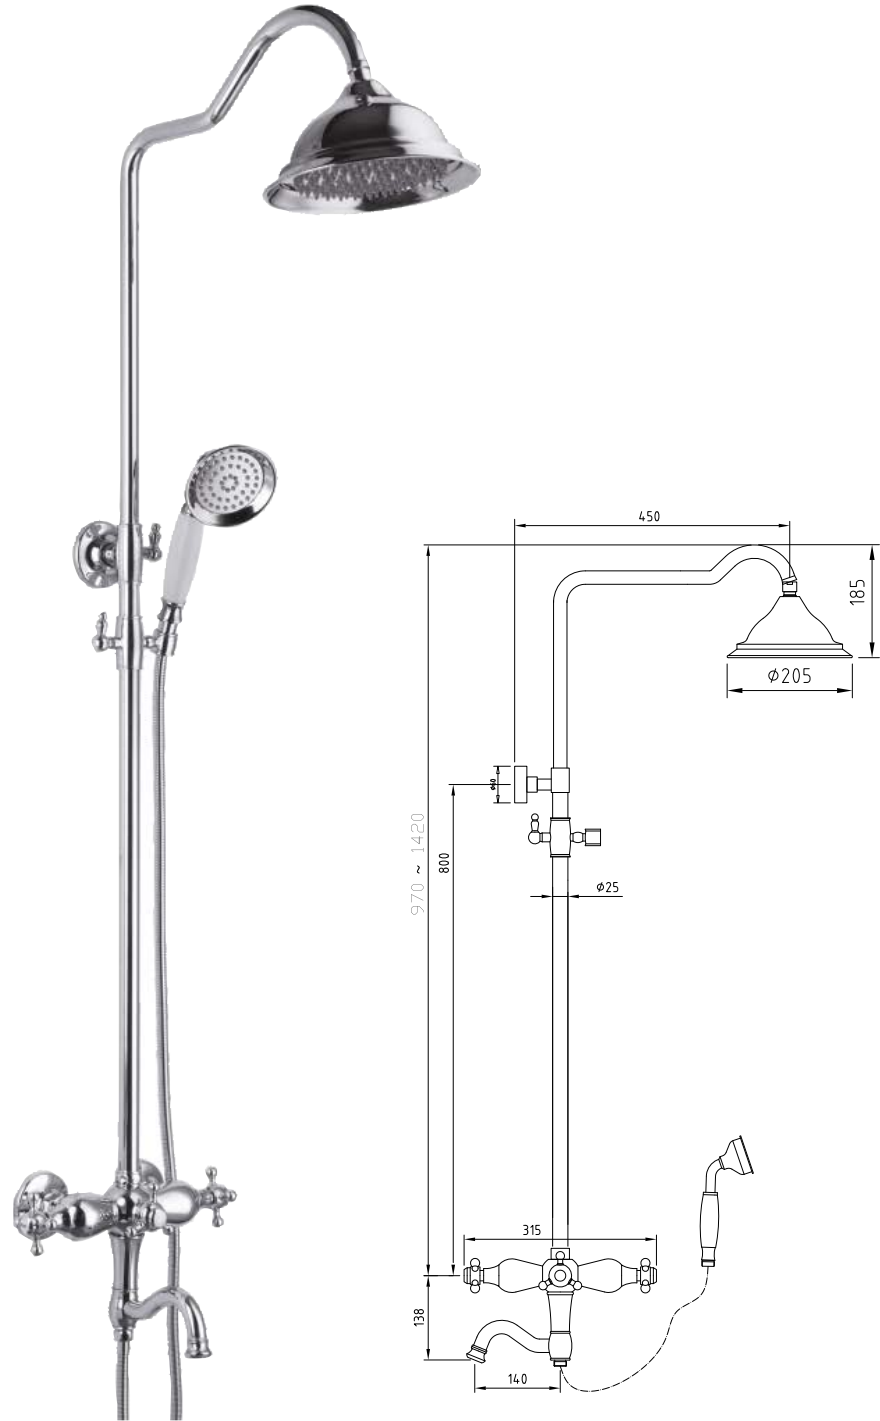

TOLEDO

RA MS-3236

ก๊อกผสมอาบน้ำมีปากก๊อกกลางอ่าง
แบบท่อตรง พร้อมฝักบัวก้านแข็ง โครเมียม
14,990.-