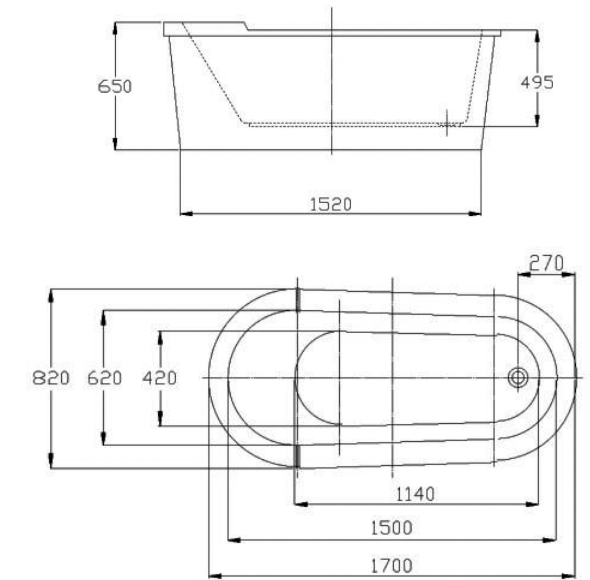

J FD89500

อ่างอาบน้ำ SEOUL พร้อมसेต้อ
ขนาด 1700 x 820 x 650 mm.

35,990.-

สินค้าสั่งพิเศษ