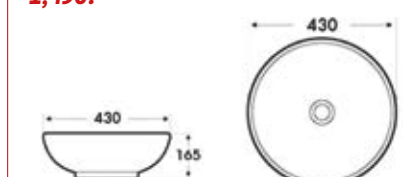

AQ 89665

Lavatory top Bowl รุ่น Deska
อ่างล้างหน้าชามเคาน์เตอร์
ขนาด 430 x 430 x 165 มม.

1,490.-