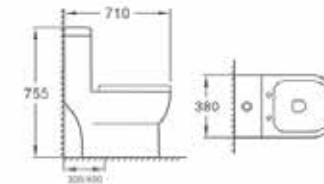

AQ 916563

One Piece WC
สุขภัณฑ์ชิ้นเดียวระบบ Siphonic Jet แบบท่อลงพื้น
S-Trap ระยะท่อถึงผนังที่ติดตั้งแล้ว : 300 mm.
แบบฝา UF-Premium ขนาด 425 × 670 × 690 mm.
3,290.-