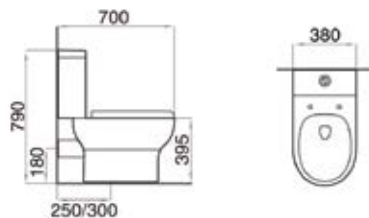

AQ 904994/9949

Close-Coupled WC รุ่น LUX
สุขภัณฑ์สองชั้น ระบบ Siphonic Jet
แบบท่อลงพื้น S-Trap ระยะท่อถึงผนังที่ตมแต่งแล้ว : 300 mm.
ขนาด 700 x 790 x 380 mm.
3,290.-