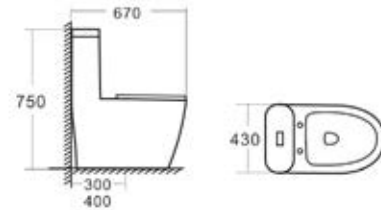

ONE PIECE WC สุขภัณฑ์ชิ้นเดียว

AQ 912556-UF

One Piece WC
สุขภัณฑ์ชิ้นเดียวระบบ Siphonic Jet แบบท่อลงพื้น
S-Trap ระยะท่อถึงผนังที่ติดตั้งแล้ว : 300 mm.
ขนาด 420 × 760 × 790 mm.
4,990.-

AQ 915566

One Piece WC
สุขภัณฑ์ชิ้นเดียวระบบ Siphonic Jet แบบท่อลงพื้น
S-Trap ระยะท่อถึงผนังที่ติดตั้งแล้ว : 300 mm.
ขนาด 390 × 700 × 750 mm.
3,990.-