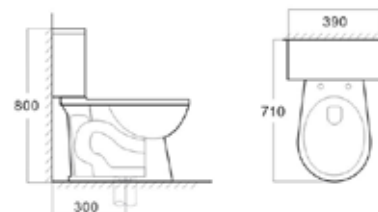

AQ 74122/9159

Close-Coupled
สุขภัณฑ์สองชั้น ระบบ Siphonic Jet
แบบท่อลงพื้น S-Trap ระยะท่อถึงผนังที่ตมแต่งแล้ว : 300 mm.
ขนาด 710 x 800 x 390 mm.
2,490.-