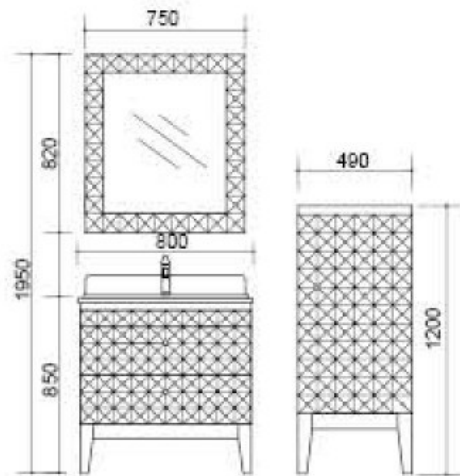

RS BDF7000(S)

อ่างล้างหน้าเซรามิค รุ่น TIARA
ขนาด 80 x 49 x 85 ซม.
พร้อมเคาน์เตอร์ และตู้เก็บของ
สี-ดอว์อย่างและท่อน้ำทิ้ง
25,790.-

RS BDF7000(S)

กระจกส่องหน้า
ขนาด 75 x 82 ซม.
7,100.-

RS BDF7000(S)

ตู้เก็บของด้านข้างแบบตั้งพื้น
ขนาด 49 x 35 x 120 ซม.
23,900.-