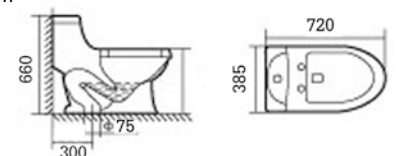

AQ 90511

One Piece WC รุ่น Maya
สุขภัณฑ์ชิ้นเดียวระบบ Siphonic Jet แบบท่อลงพื้น
S-Trap ระยะท่อถึงผนังที่ติดตั้งแล้ว : 300 mm.
ขนาด 720 × 385 × 660 mm.
3,290.-