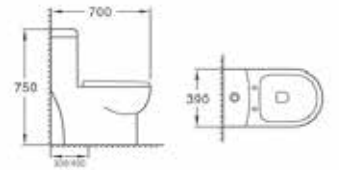

ONE PIECE WC สุขภัณฑ์ชิ้นเดียว

AQ 912556-UF

One Piece WC
สุขภัณฑ์ชิ้นเดียวระบบ Siphonic Jet แบบท่อลงพื้น
S-Trap ระยะท่อถึงผนังที่ติดตั้งแล้ว : 300 mm.
ขนาด 420 × 760 × 790 mm.
4,990.-

AQ 915566

One Piece WC
สุขภัณฑ์ชิ้นเดียวระบบ Siphonic Jet แบบท่อลงพื้น
S-Trap ระยะท่อถึงผนังที่ติดตั้งแล้ว : 300 mm.
ขนาด 390 × 700 × 750 mm.
3,990.-