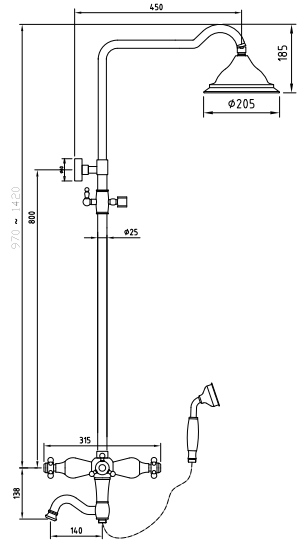

เรนชาเวอร์ / Rain Shower

ถืออาบน้ำแบบท่อลอย พร้อมฝักบัวอาบน้ำ และฝักบัวมือครบชุด

RA MS-3312D

ถือผสมอาบน้ำมีปากถือกลางอ่าง
แบบท่อตรงพร้อมฝักบัวก้านแข็ง
ROSE GOLD
15,990.-

RA MS-3236

ถือผสมอาบน้ำมีปากถือกลางอ่าง
แบบท่อตรง พร้อมฝักบัวก้านแข็ง โครเมียม
14,990.-