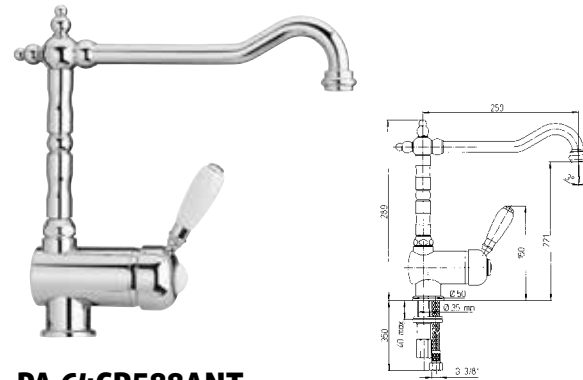

PAD series

PA PD-208

ก๊อกอ่างล้างหน้าออกจากกำแพง
พร้อมที่วางแก้ว

E ก๊อกน้ำล้างจาน
kitchen sink faucet

PA 27CR215B

ก๊อกซิงค์ผสมน้ำร้อน เย็น 8 นิ้ว
รุ่น Nostalgia
12,999.-

PA 64CR588ANT

ก๊อกซิงค์ผสมน้ำร้อน เย็น
รุ่น Baroco
8,729.-