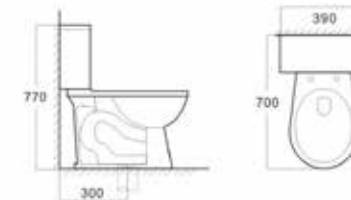

AQ 75361/5263

Close-Coupled
สุขภัณฑ์สองชั้น ระบบ Siphonic Jet
แบบท่อลงพื้น S-Trap ระยะท่อถึงผนังที่ตมแต่งแล้ว : 300 mm.
ขนาด 700 x 770 x 390 mm.
1,890.-