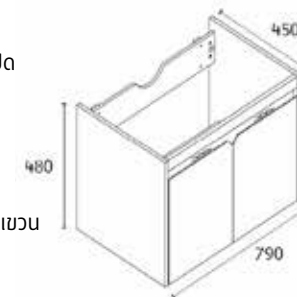

ชุดอ่างล้างหน้าพร้อมตู้เก็บของ บานเปิด
ขนาด 80 ซม.

7,990

J HN6008000

เฉพาะตู้อ่างล้างหน้าเก็บของ บานเปิด แขนง
ขนาด 79x45x48 ซม.

5,490

J 8008000

เฉพาะอ่างล้างหน้าเซรามิก
ขนาด 80x46x17 ซม.

2,500