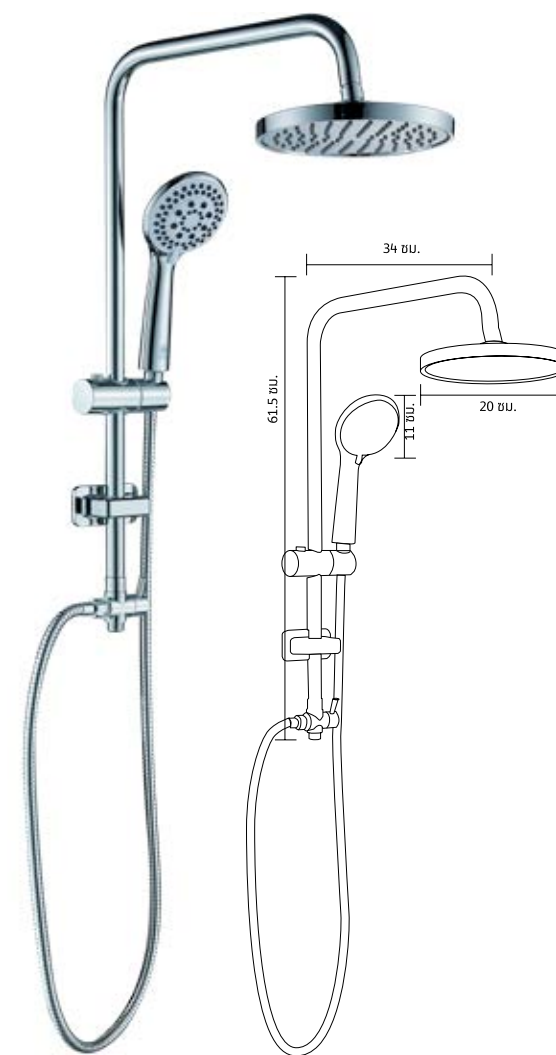

RA SUPER5566

เรนชาเวอร์น้ำอุ่น / น้ำเย็น ท่อยาว 60 ซม.

1,390.-

เรนชาเวอร์ / Rain Shower

ถืออาบน้ำแบบท้อลอย พร้อมฝักบัวอาบน้ำ และฝักบัวมือครบชุด

RA 956563LV

เรนชาเวอร์น้ำอุ่น / น้ำเย็น

1,690.-