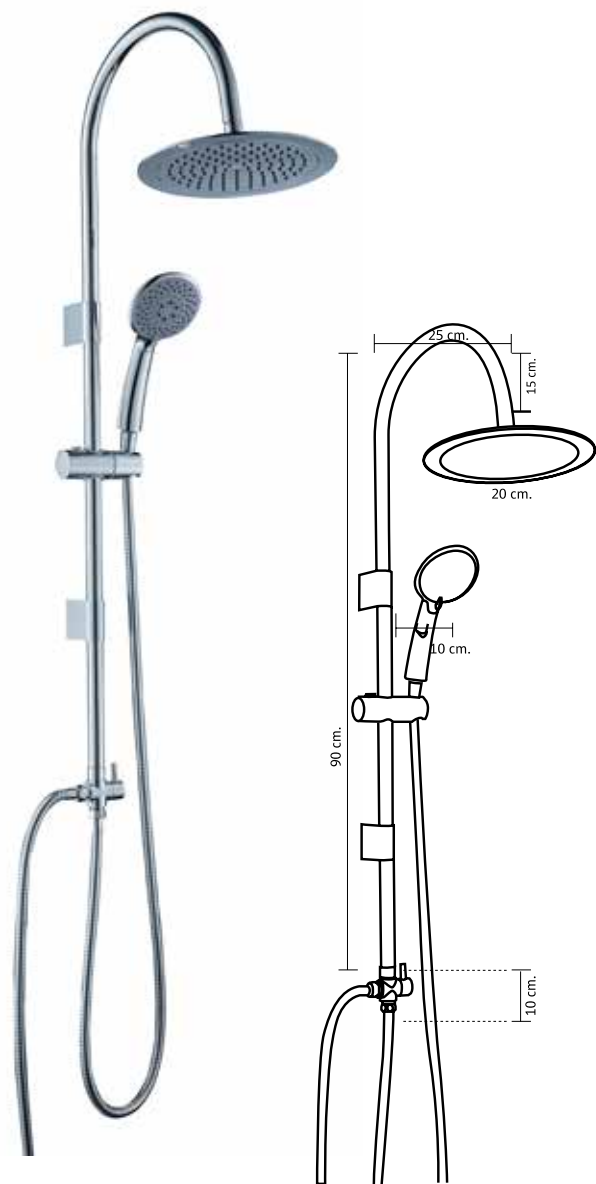

เรนชาเวอร์ / Rain Shower

ถืออาบน้ำแบบท้อลอย พร้อมฝักบัวอาบน้ำ และฝักบัวมือครบชุด

RA 956563LV

เรนชาเวอร์น้ำอุ่น / น้ำเย็น

1,690.-

RA WE889889

ชุดอาบน้ำแบบท้อลอย

สำหรับเครื่องทำน้ำอุ่น EXORCIST

2,190.-

RA MS-3312 MN-MATT

ชุดฝักบัวอาบน้ำผสมแบบท้อลอย

MATT BRONZE

6,990.-

RAIN SHOWER FOR INSTANT WATER HEATER

MADE OF STAINLESS STEEL 304

เรนชาเวอร์ ใช้กับเครื่องทำน้ำอุ่น / น้ำเย็น

RS STAINLESS3663

เรนชาเวอร์น้ำอุ่น / น้ำเย็น

สแตนเลส304

3,990.-