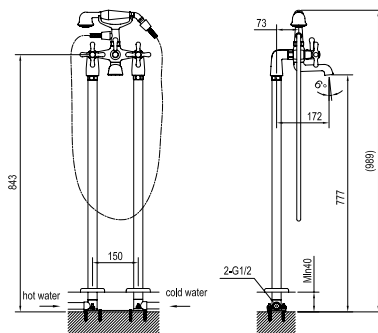

RA 102168BH

(สีทองแดง)
ถือกอ่างผสม แบบขึ้นจากพื้น
พร้อมฝักบัวชุด รุ่น Classic Copper
24,990.-

RA 102168C

(สีโครเมียม)
ถือกอ่างผสม แบบขึ้นจากพื้น
พร้อมฝักบัวชุด รุ่น TYBERLIB สี
โครเมียม
19,990.-