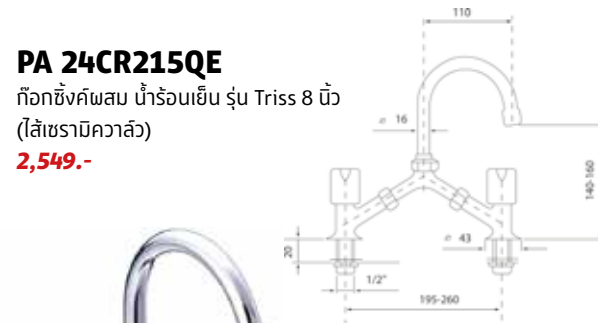

E ก๊อกน้ำล้างจาน
kitchen sink faucet

PA 27CR215B

ก๊อกซิงค์ผสมน้ำร้อน เย็น 8 นิ้ว
รุ่น Nostalgia
12,999.-

PA 64CR588ANT

ก๊อกซิงค์ผสมน้ำร้อน เย็น
รุ่น Baroco
8,729.-

PA 04CR568

ก๊อกซิงค์ล้างจาน ผสมน้ำร้อนเย็น
พร้อมฝักบัวแบบดึงได้
รุ่น Pilot
2,590.-

PA 24CR215QE

ก๊อกซิงค์ผสม น้ำร้อนเย็น รุ่น Triss 8 นิ้ว
(ใส่เซรามิคควาล์ว)
2,549.-

PA 69CR203PLUS

ก๊อกซิงค์น้ำเย็น JOLLY PLUS
2,180.-

F ก๊อกน้ำรุ่นต่างๆ
faucet series

PA 84CR689RAIN

ชุดฝักบัวอาบน้ำ Rainshower รุ่น DAX
วาล์วผสมอาบน้ำเทอร์โมสแตติกควาล์ว
29,990.-

ARENA

PA 92CR204

ก๊อกล้างหน้าน้ำเย็น
รุ่น ARENA
1,890.-

DAX

PA 84CR204

ก๊อกล้างหน้าน้ำเย็น
รุ่น DAX
1,990.-