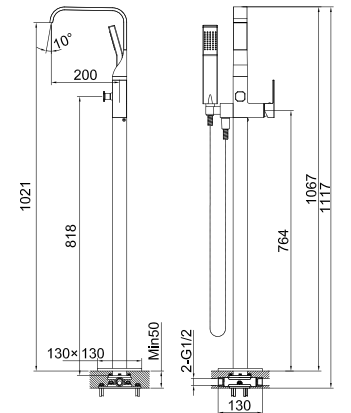

RA 752223C

ถือกผสมอ่างพร้อมฝักบัวชุด
แบบขึ้นจากพื้น
19,990.-