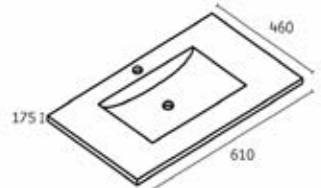

ตู้อ่างล้างหน้า 60 ซม.

J HN600600/SET

ชุดอ่างล้างหน้าพร้อมตู้เก็บของ
เปิดสองบาน ขนาด 60 ซม.

5,990.-

J HN60006

เฉพาะตู้อ่างล้างหน้าเก็บของ
บานเปิด แขนง ขนาด 59x45x48 ซม.

3,990.-

J 6000600

เฉพาะอ่างล้างหน้าเซรามิก
ขนาด 60x46x17.50 ซม.

2,000.-

J PWL-5059/SET

ชุดตู้เฟอร์นิเจอร์ พร้อมอ่างล้างหน้า
สีขาวลายไม้ ขนาด 60 ซม.

6,900.-

J 682600-66

เฉพาะอ่างล้างหน้าเซรามิก
ขนาด 60 ซม.

2,990.-

J QW-CP505911-PWL

เฉพาะตู้เฟอร์นิเจอร์ขาตั้ง
สีขาวลายไม้ ขนาด 60 ซม.

4,900.-

J 594665/SET

ชุดตู้เฟอร์นิเจอร์ พร้อมอ่างล้างหน้า
แบบขาตั้ง สีขาว ขนาด 60 ซม.

7,990.-

J 682600-66

เฉพาะอ่างล้างหน้าเซรามิก
ขนาด 60 ซม.

2,990.-

J QW059-594665-GW

เฉพาะตู้เฟอร์นิเจอร์ขาตั้ง บานเปิดสองทาง
สีขาว ขนาด 60 ซม.

5,000.-

ตู้อ่างล้างหน้า 80 ซม.

J HN1158/SET

ชุดอ่างล้างหน้าพร้อมตู้เก็บของ ลื่นชัก
ขนาด 80 ซม.

9,990

J HN115800

เฉพาะตู้อ่างล้างหน้าเก็บของ สองลิ้นชัก
แขนง ขนาด 79x45.5x48 ซม.

7,490

J 8008000

เฉพาะอ่างล้างหน้าเซรามิก
ขนาด 80x46x17 ซม.

2,500

J HN1637/SET

ชุดอ่างล้างหน้าพร้อมตู้เก็บของ ขาตั้ง
ขนาด 80 ซม.

11,990

J HN1637500

เฉพาะตู้อ่างล้างหน้าเก็บของ บานเปิด ขาตั้ง
ขนาด 79x46x87 ซม.

9,490

J 8008000

เฉพาะอ่างล้างหน้าเซรามิก
ขนาด 80x46x17 ซม.

2,500

J HN6008/SET

ชุดอ่างล้างหน้าพร้อมตู้เก็บของ บานเปิด
ขนาด 80 ซม.

7,990

J HN6008000

เฉพาะตู้อ่างล้างหน้าเก็บของ บานเปิด แขนง
ขนาด 79x45x48 ซม.

5,490

J 8008000

เฉพาะอ่างล้างหน้าเซรามิก
ขนาด 80x46x17 ซม.

2,500