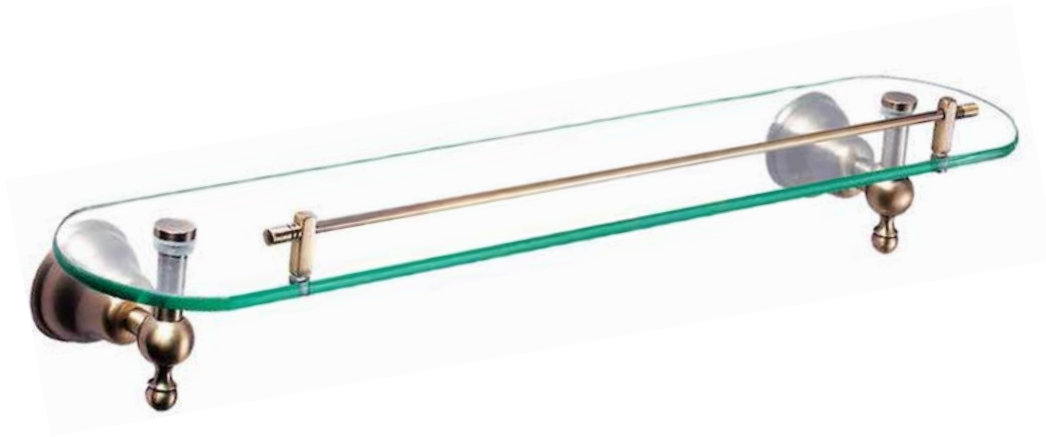

L ก๊อกน้ำผสมร้อนเย็น รุ่นต่างๆ
mixer faucets by series

RA 8653B

HINGERJANGXONG
MATT BRONZE
11,790.-