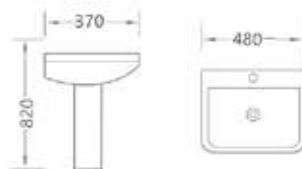

AQ 10955/59923

Lavatory with full pedestal
อ่างล้างหน้าขาตั้ง
ขนาด 480x370x820 mm.
1,290.-