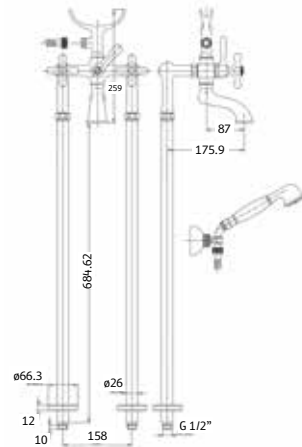

D ถือกน้ำขึ้นจากพื้น
floor standing mixer faucet

aquaflex.

Floor Standing Mixer Faucet For Free

ถือกน้ำขึ้นจากพื้น ใช้คู่กับอ่างอาบน้ำแบบลอยตัว

**PA 17CR105+
17CR173BE(S)**

ถือกอ่างน้ำผสม
ครบชุดขึ้นจากพื้น
19,990.-

Paini

Made In Italy