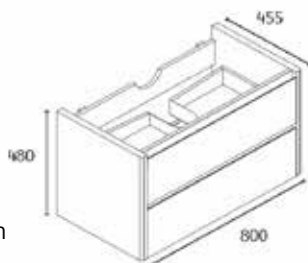

J 8008000

เฉพาะอ่างล้างหน้าเซรามิค
ขนาด 80x46x17 ซม.

2,500

INSERTED BASIN อ่างล้างหน้าฝังบนเคาน์เตอร์