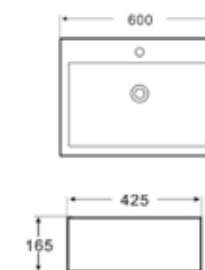

AQ 89634

Lavatory top Bowl รุ่น Gamet
อ่างล้างหน้าชามเคาน์เตอร์
ขนาด 590 x 370 x 120 มม.

1,990.-