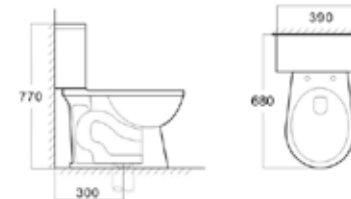

AQ 76489/5263

Close-Coupled
สุขภัณฑ์สองชั้น ระบบ Siphonic Jet
แบบท่อลงพื้น S-Trap ระยะท่อถึงผนังที่ตมแต่งแล้ว : 300 mm.
ขนาด 680 x 770 x 390 mm.
1,990.-