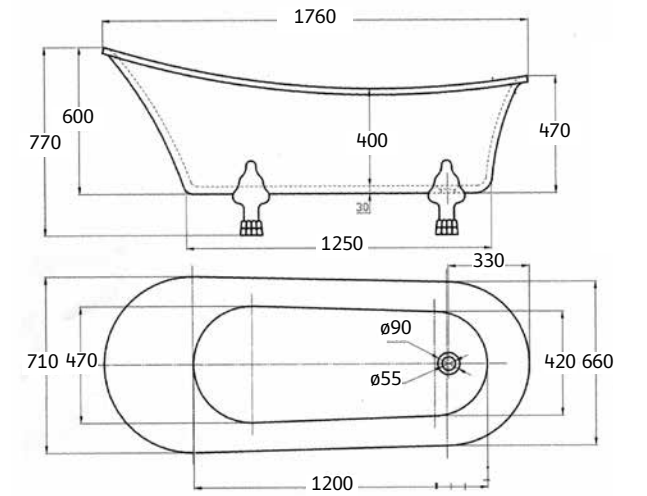

2,290.-

AQ 89634

Lavatory top Bowl รุ่น Gamet
อ่างล้างหน้าชามเคาน์เตอร์
ขนาด 590 x 370 x 120 มม.

1,990.-

JFD83000

อ่างอาบน้ำ BERLIN พร้อมसेดือ
ขนาด 1760 x 710 x 770 mm.

29,990.-

J FD10180

อ่างอาบน้ำ NORWAY พร้อมเสด็จ
ขนาด 1650 x 650 x 580 mm.

47,990.-

สินค้าสั่งพิเศษ

J FD82700

อ่างอาบน้ำ PARIS พร้อมส-ดีอ
ขนาด 1730 x 780 x 570 mm.

35,990.-

J FD89500

อ่างอาบน้ำ SEOUL พร้อมसेต้อ
ขนาด 1700 x 820 x 650 mm.