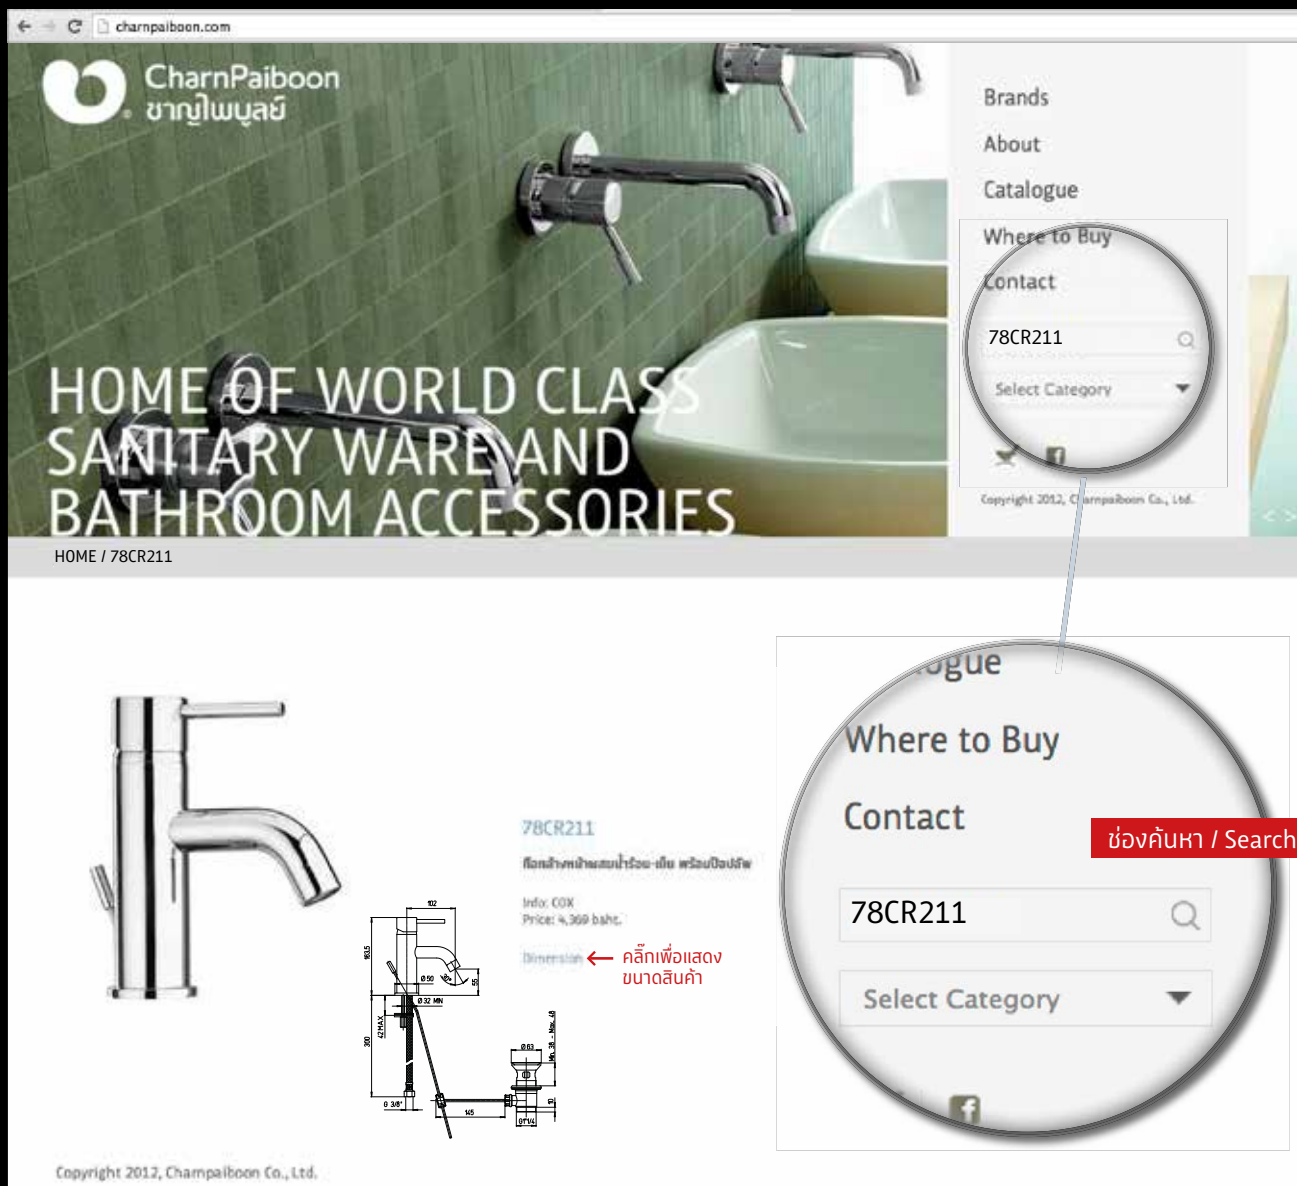

NEW+

- **Faucets**
- **Showers**
- **Toilet Bowl & More...**

Rasland[®]

aquaflex[®]

MRG

NEW: MADE IN ITALY : MRG HOSES / CHARNPAIBOON.COM

ค้นหารูป และ Dimension ของสินค้า ได้อย่างรวดเร็ว ผ่านเว็บไซต์ charnpaiboon.com

3 ขั้นตอนง่ายๆ
ในการค้นหาสินค้าที่ต้องการ

1. เข้าเว็บไซต์ charnpaiboon.com
2. ใส่อีเมลสินค้า ในช่องค้นหาที่อยู่ด้านขวามือ
3. สินค้าที่ค้นหา จะปรากฏขึ้นด้านล่าง

3 ขั้นตอนง่ายๆ ในการดาวน์โหลดแค็ตตาล็อก จากเว็บ charnpaiboon.com