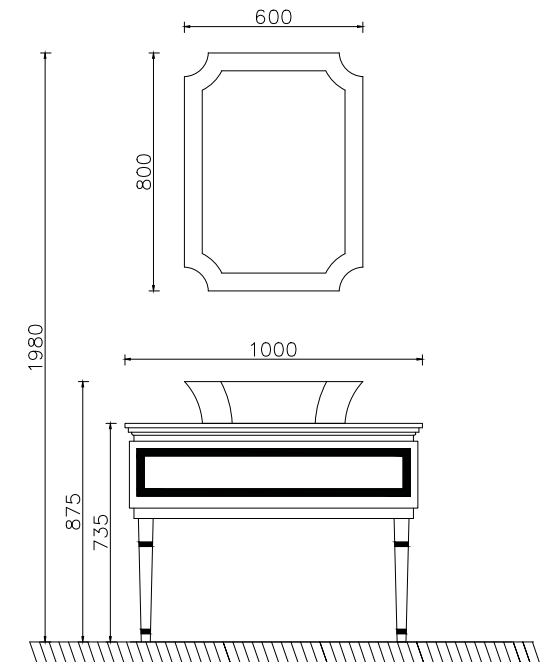

RS BDFA3009-MIRROR

กระจกส่องหน้าทรงเหลี่ยม
ขนาด 60x80 ซม.
3,990.-

ตู้กว้าง 100 ซม./1 เมตร

J P559912-BROAK

Main Cabinet เฉพาะตู้เฟอร์นิเจอร์เก็บของใต้อ่างล้างหน้า ลื่นชักสองชั้น ตกแต่งด้วยวัสดุ เมลามิน วีเนียร์ เพื่อการทนความชื้น และทนน้ำมากขึ้น 3 เท่า ลื่นชักเปิดปิด ด้วยระบบ Soft closed ขนาด 990 x 455 x 550 mm.