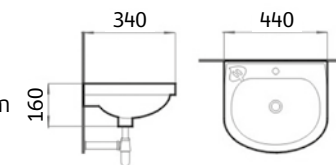

AQ 36363

Lavatory Wall hung
อ่างล้างหน้าแบบแขวนขนาดเล็ก
ขนาด 440 x 340 x 160 mm.
329.-