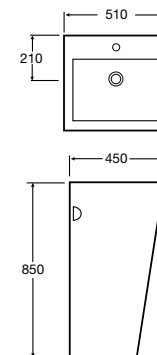

AQ 13841

รุ่น SQVARO
อ่างล้างหน้าแบบชิ้นเดียวตั้งพื้น
ขนาด 450 x 510 x 850
8,990.-