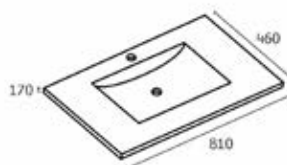

J 8008000

เฉพาะอ่างล้างหน้าเซรามิค
ขนาด 80x46x17 ซม.

2,500.-