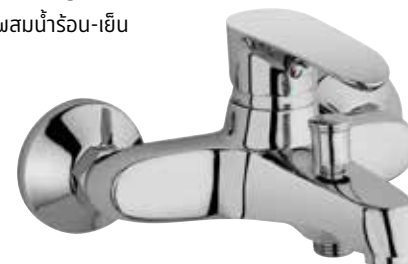

PA PACR111CPE

ก๊อกล้างหน้าผสมน้ำร้อน-เย็น
2,990.-