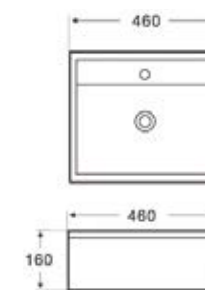

AQ 89645

Lavatory top Bowl รุ่น Duncan
อ่างล้างหน้าชามเคาน์เตอร์
ขนาด 600 x 425 x 165 มม.
มีรูท่อน้ำบนอ่าง

2,290.-