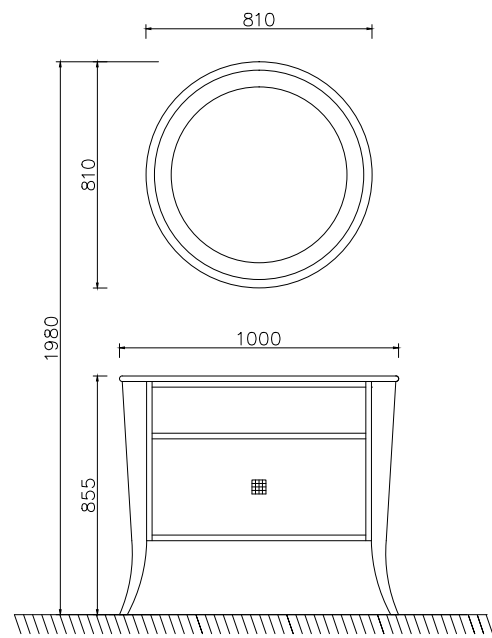

RS BDF28008

ชุดอ่างล้างหน้าเคาน์เตอร์
พร้อมตู้ใต้อ่างล้างหน้า
ขนาด 100x58x88 ซม.
27,990.-

RS BDF2800-MIRROR

กระจกส่องหน้าทรงกลม
ขนาด 81 ซม.
5,990.-