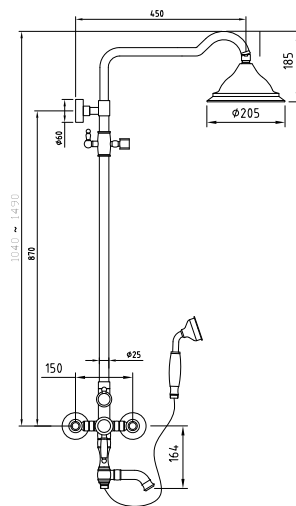

RA MS-3220

ชุดฝักบัวอาบน้ำผสมแบบท่อลอย
MATT BRONZE
14,990.-