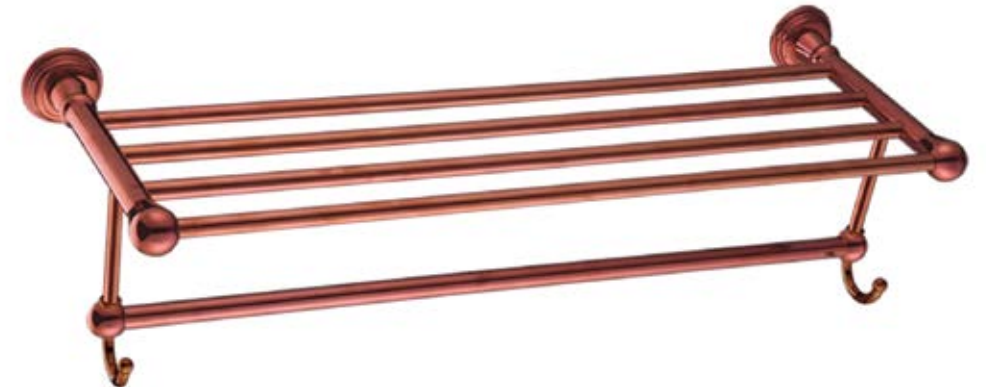

RA 90566D
ตะแกรงวางสบู่ ROSE GOLD
1,090.-

RA 90600D
ห่วงแขวนผ้า ROSE GOLD
890.-

ROSE GOLD

RA 90488D
ราวพาดผ้าคู่ 60 ซม. ROSE GOLD
1,590.-

RA 90488D
หิ้งตากผ้า ROSE GOLD
3,190.-

RA ML20FF
ตะแกรงวางของเข้ามุม ROSE GOLD
1,590.-