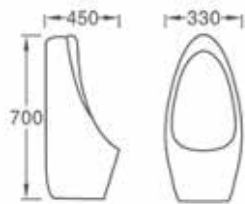

AQ 115511

รุ่น URI
โถปัสสาวะชาย รุ่น TOPE ท่อP น้ำเสียลงด้านล่าง
โดยใช้ท่อน้ำทิ้งต่อกับทางน้ำออก พร้อมอุปกรณ์
แขวนผนัง
1,590.-