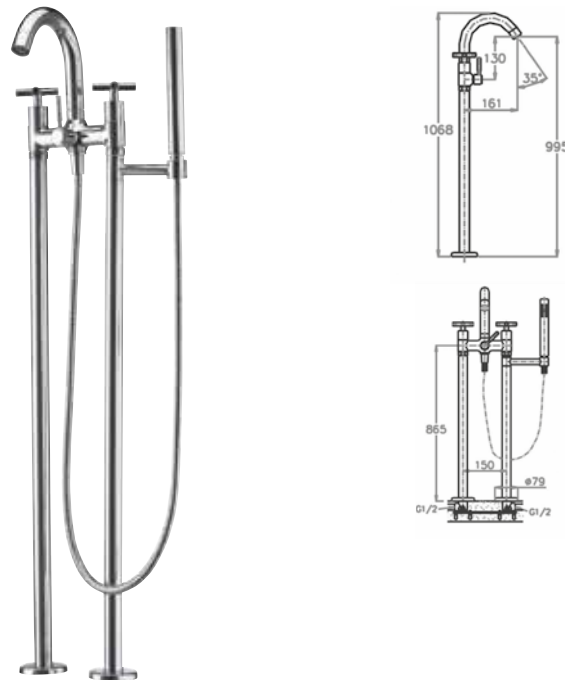

D ก๊อกน้ำขึ้นจากพื้น
floor standing mixer faucet

RA 372553C

ก๊อกผสมลวอ่างพร้อมฝักบัวชุด
แบบขึ้นจากพื้น
19,990.-

CA 032576C

ก๊อกผสมน้ำร้อน-เย็น
ขึ้นจากพื้น ลวอ่างอาบน้ำ
พร้อมฝักบัวมือครบชุด
รุ่น Victoria
16,999.-

Paolini

Italian made since 1954.
Guarantee for life time.
100% import from Italy
ผลิตในประเทศ อิตาลี ตั้งแต่ปี 1954
รับประกันก๊อกน้ำไม่รั่วซึม
ตลอดอายุการใช้งาน
นำเข้า 100% จากประเทศอิตาลี

โพนี่ ก๊อกน้ำนำเข้าจากประเทศอิตาลี คงความโดดเด่นเรื่องความคงทนของโลหะด้วย โดยกลับริบประกันว่าไม่รั่วซึมตลอดอายุการใช้งาน ผลิตและนำเข้าจากประเทศอิตาลี ตั้งแต่ปี 1954 ซึ่งเป็นโรงงานผลิตก๊อกน้ำที่ใหญ่เป็นอันดับต้นๆ ของประเทศอิตาลีคงความสวยงามของรูปแบบที่ให้อารมณ์ส่วนโค้ง และตัดเหลี่ยม โดยใช้วัตถุดิบที่ผ่านมาตรฐานของสหภาพยุโรปในการผลิตก๊อกน้ำ

PAD series

PA PD-208

ก๊อกอ่างล้างหน้าออกจากกำแพง
พร้อมที่วางแก้ว