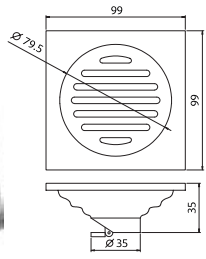

BN MD23333

ตะแกรงน้ำทิ้งพื้น สแตนเลส304

ลายแถบ พร้อมลื่นกันแมลง

119.-