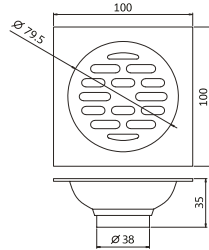

FLOOR DRAINER

ตะแกรงน้ำทิ้งพื้น สแตนเลส ขนาด 10x10 ซม.

BN MD3555

ตะแกรงน้ำทิ้งพื้น สแตนเลส304 ลายแถบตรง

109.-