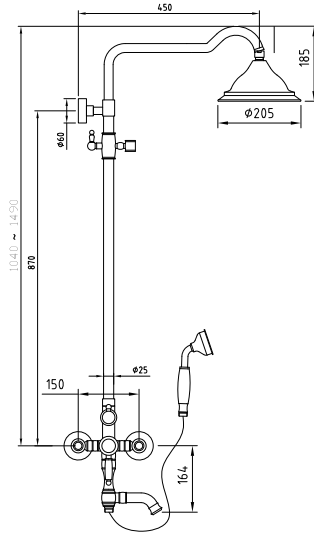

เรนชาเวอร์ / Rain Shower

ถืออาบน้ำแบบท่อลอย พร้อมฝักบัวอาบน้ำ และฝักบัวมือครบชุด

RA MS-3312D

ถือผสมอาบน้ำมีปากถือกลางอ่าง
แบบท่อตรงพร้อมฝักบัวก้านแข็ง
ROSE GOLD
15,990.-

RA MS-3236

ถือผสมอาบน้ำมีปากถือกลางอ่าง
แบบท่อตรง พร้อมฝักบัวก้านแข็ง โครเมียม
14,990.-