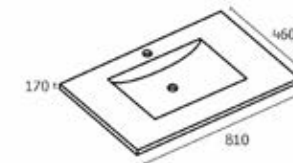

J HN6008/SET

ชุดอ่างล้างหน้าพร้อมตู้เก็บของ บานเปิด
ขนาด 80 ซม.

7,990

J HN6008000

เฉพาะตู้อ่างล้างหน้าเก็บของ บานเปิด แขนง
ขนาด 79x45x48 ซม.

5,490

J 8008000

เฉพาะอ่างล้างหน้าเซรามิก
ขนาด 80x46x17 ซม.

2,500