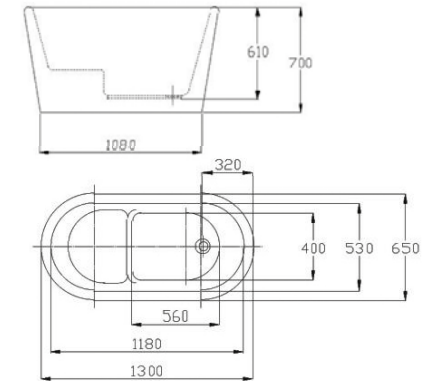

อ่างอาบน้ำ NORWAY พร้อมเสด็จ
ขนาด 1650 x 650 x 580 mm.

47,990.-

สินค้าสั่งพิเศษ

J FD82700

อ่างอาบน้ำ PARIS พร้อมส-ดีอ
ขนาด 1730 x 780 x 570 mm.

35,990.-

J FD89500

อ่างอาบน้ำ SEOUL พร้อมसेต้อ
ขนาด 1700 x 820 x 650 mm.

35,990.-

สินค้าสั่งพิเศษ

J FD98300

อ่างอาบน้ำ JAPAN พร้อมสະดือ
ขนาด 1300 x 650 x 700 mm.
29,990.-

D ถือกน้ำขึ้นจากพื้น
floor standing mixer faucet

aquaflex.

Floor Standing Mixer Faucet For Free

ถือกน้ำขึ้นจากพื้น ใช้คู่กับอ่างอาบน้ำแบบลอยตัว