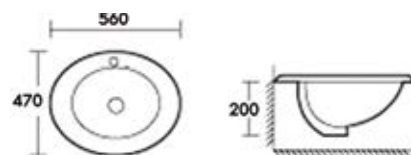

ตู้อ่างล้างหน้า 80 ซม.

J HN800800/SET

ชุดอ่างล้างหน้าพร้อมตู้เก็บของ
เปิดสองบาน ขนาด 80 ซม.

6,990.-

J HN8008

เฉพาะตู้อ่างล้างหน้าเก็บของ
บานเปิด แขนว ขนาด 79x45x48 ซม.

4,490.-

J 8008000

เฉพาะอ่างล้างหน้าเซรามิค
ขนาด 80x46x17 ซม.

2,500.-

J HN30008/SET

ชุดอ่างล้างหน้าพร้อมตู้เก็บของ ลื่นชัก
ขนาด 80 ซม.

11,990

J HN3000800

เฉพาะตู้อ่างล้างหน้าเก็บของ สองลิ้นชัก
แขนว ขนาด 79x45.5x48 ซม.

9,490

J 8008000

เฉพาะอ่างล้างหน้าเซรามิค
ขนาด 80x46x17 ซม.

2,500

INSERTED BASIN อ่างล้างหน้าฝังบนเคาน์เตอร์

AQ 50129

Lavatory counter รุ่น Karos อ่างล้างหน้าแบบฝังบนเคาน์เตอร์
ขนาด 560 x 470 x 200 มม.

899.-

ARTISTIC BOWL อ่างล้างหน้าชามเคาน์เตอร์ทรงกลม

AQ 89778

Lavatory top Bowl รุ่น Laleeka
อ่างล้างหน้าชามเคาน์เตอร์
ขนาด 465 x 465 x 155 มม. • มีรูท่อน้ำบนอ่าง

1,490.-

AQ 89666

Lavatory top Bowl รุ่น Bundes
อ่างล้างหน้าชามเคาน์เตอร์
ขนาด 420 x 420 x 165 มม.

1,490.-

AQ 89665

Lavatory top Bowl รุ่น Deska
อ่างล้างหน้าชามเคาน์เตอร์
ขนาด 430 x 430 x 165 มม.

1,490.-

ARTISTIC BOWL อ่างล้างหน้าชามเคาน์เตอร์ทรงเหลี่ยม

AQ 89759

(V)Lavatory top Bowl รุ่น Squarist
อ่างล้างหน้าชามเคาน์เตอร์
ขนาด 570 x 400 x 125 มม.

2,400.-

AQ 89137

Lavatory top Bowl รุ่น Squalast
อ่างล้างหน้าชามเคาน์เตอร์
ขนาด 460 x 460 x 160 มม.
มีรูท่อน้ำบนอ่าง

1,990.-

AQ 89645

Lavatory top Bowl รุ่น Duncan
อ่างล้างหน้าชามเคาน์เตอร์
ขนาด 600 x 425 x 165 มม.
มีรูท่อน้ำบนอ่าง

2,290.-

AQ 89634

Lavatory top Bowl รุ่น Gamet
อ่างล้างหน้าชามเคาน์เตอร์
ขนาด 590 x 370 x 120 มม.

1,990.-