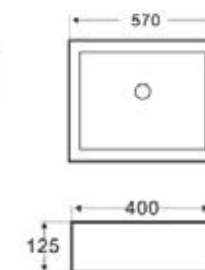

AQ 89137

Lavatory top Bowl รุ่น Squalast
อ่างล้างหน้าชามเคาน์เตอร์
ขนาด 460 x 460 x 160 มม.
มีรูท่อน้ำบนอ่าง

1,990.-