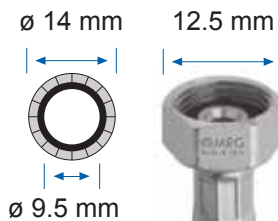

สายน้ำดี สแตนเลสทัก 304 ขนาดยาว 40 ซม. / 16 นิ้ว

299.-

MR 300555

สายน้ำดี สแตนเลสทัก 304 ขนาดยาว 50 ซม. / 20 นิ้ว

349.-

MR 300666

สายน้ำดี สแตนเลสทัก 304 ขนาดยาว 60 ซม. / 24 นิ้ว

399.-