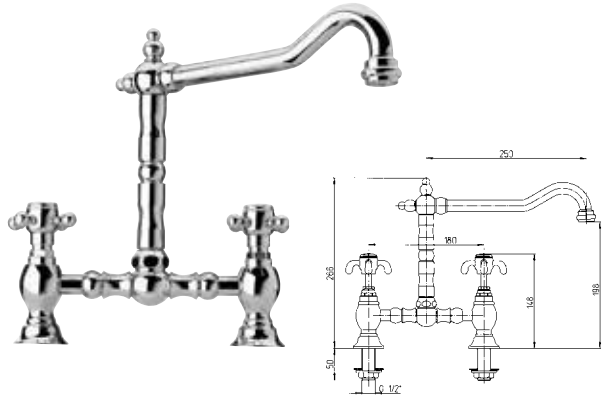

PAD series

PA PD-208

ก๊อกอ่างล้างหน้าออกจากกำแพง
พร้อมที่วางแก้ว

E ก๊อกน้ำล้างจาน
kitchen sink faucet

PA 27CR215B

ก๊อกซิงค์ผสมน้ำร้อน เย็น 8 นิ้ว
รุ่น Nostalgia
12,999.-

PA 64CR588ANT

ก๊อกซิงค์ผสมน้ำร้อน เย็น
รุ่น Baroco
8,729.-