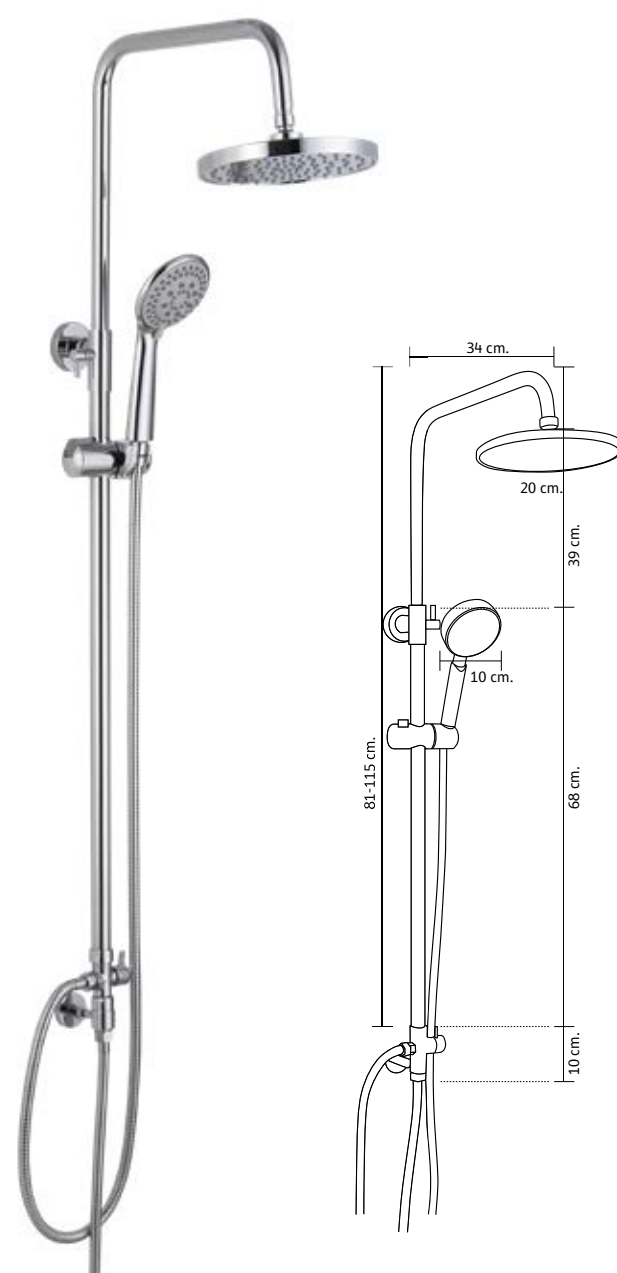

เรนชาเวอร์ / Rain Shower

ถืออาบน้ำแบบท้อลอย พร้อมฝักบัวอาบน้ำ และฝักบัวมือครบชุด

RA 956563LV

เรนชาเวอร์น้ำอุ่น / น้ำเย็น

1,690.-

RA WE889889

ชุดอาบน้ำแบบท้อลอย

สำหรับเครื่องทำน้ำอุ่น EXORCIST

2,190.-

RA MS-3312 MN-MATT

ชุดฝักบัวอาบน้ำผสมแบบท้อลอย

MATT BRONZE

6,990.-

RAIN SHOWER FOR INSTANT WATER HEATER

MADE OF STAINLESS STEEL 304

เรนชาเวอร์ ใช้กับเครื่องทำน้ำอุ่น / น้ำเย็น

RS STAINLESS3663

เรนชาเวอร์น้ำอุ่น / น้ำเย็น

สแตนเลส304

3,990.-