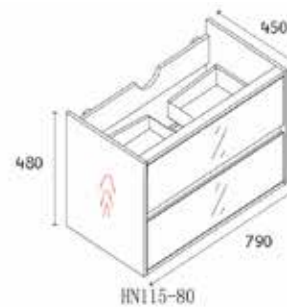

J HN115800

เฉพาะตู้อ่างล้างหน้าเก็บของ สองลิ้นชัก
แขนง ขนาด 79x45.5x48 ซม.

7,490

J 8008000

เฉพาะอ่างล้างหน้าเซรามิก
ขนาด 80x46x17 ซม.

2,500

J HN1637/SET

ชุดอ่างล้างหน้าพร้อมตู้เก็บของ ขาตั้ง
ขนาด 80 ซม.