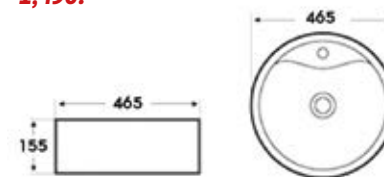

899.-

ARTISTIC BOWL อ่างล้างหน้าชามเคาน์เตอร์ทรงกลม

AQ 89778

Lavatory top Bowl รุ่น Laleeka
อ่างล้างหน้าชามเคาน์เตอร์
ขนาด 465 x 465 x 155 มม. • มีรูท่อน้ำบนอ่าง

1,490.-

AQ 89666

Lavatory top Bowl รุ่น Bundes
อ่างล้างหน้าชามเคาน์เตอร์
ขนาด 420 x 420 x 165 มม.