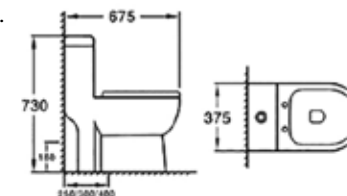

AQ 91234

One Piece WC
สุขภัณฑ์ชิ้นเดียวระบบ Siphonic Jet แบบท่อลงพื้น
S-Trap ระยะท่อถึงผนังที่ติดตั้งแล้ว : 300 mm.
ขนาด 675 × 730 × 375 mm.
3,290.-