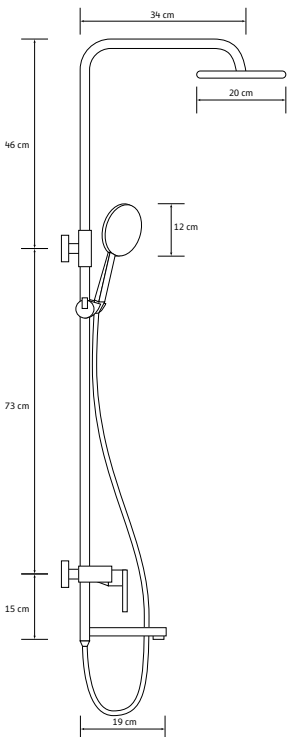

RA K6693-62-684

ชุดเรนชาเวอร์ผสมน้ำร้อนเย็น
แบบมีปากถือกลางอ่าง
4,990.-