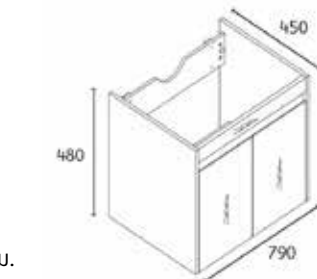

J 8008000

เฉพาะอ่างล้างหน้าเซรามิค
ขนาด 80x46x17 ซม.

2,500.-