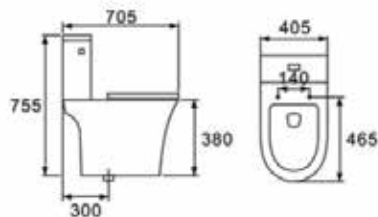

CLOSE COUPLED WC สุขภัณฑ์สองชั้น

AQ 905566/9941

Close-Coupled WC
สุขภัณฑ์สองชั้น ระบบ Siphonic Jet
แบบท่อลงพื้น S-Trap ระยะท่อถึงผนังที่ตมแต่งแล้ว : 300 mm.
ขนาด 705 x 755 x 380 mm.
2,790.-