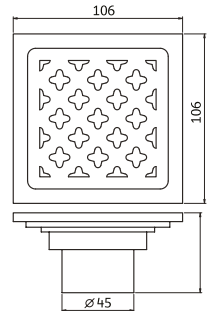

SUPPLY HOSE STAINLESS 304

สายน้ำดี ขนาดต่างๆ

RA 30300

สายน้ำดีสแตนเลสติก ขนาดยาว 30 ซม./12 นิ้ว **69.-**

RA 40400

สายน้ำดีสแตนเลสติก ขนาดยาว 40 ซม./16 นิ้ว **79.-**

RA 45450

สายน้ำดีสแตนเลสติก ขนาดยาว 45 ซม./18 นิ้ว **85.-**

RA 50500

สายน้ำดีสแตนเลสติก ขนาดยาว 50 ซม./20 นิ้ว **89.-**

RA 60600

สายน้ำดีสแตนเลสติก ขนาดยาว 60 ซม./24 นิ้ว **99.-**

RA 80800

สายน้ำดีสแตนเลสติก ขนาดยาว 80 ซม./32 นิ้ว **119.-**

RA 10100

สายน้ำดีสแตนเลสติก ขนาดยาว 100 ซม./40 นิ้ว **139.-**

FLOOR DRAIN STAINLESS 304

ขนาด 10x10 ซม.

RA 8314

ตะแกรงท่อน้ำทิ้งพื้นแบบมีลึน
ทองเหลืองกันแมลง

799.-

RS KD85

ตะแกรงท่อน้ำทิ้งพื้นแบบมีลึน
ทองเหลืองกันแมลง

459.-

RS 689-TILE

ตะแกรงท่อน้ำทิ้งพื้น
แบบกันแมลงเหลี่ยม

399.-

RA 8070(S)

ตะแกรงท่อน้ำทิ้งพื้นแบบมีลึนทองเหลือง
กันแมลง

209.-

RA 8090

ตะแกรงท่อน้ำทิ้งพื้นแบบมีลึน
ทองเหลืองกันแมลง

169.-

RA KD86

ตะแกรงท่อน้ำทิ้งพื้นแบบมีลึนทอง
เหลืองกันแมลง

359.-

RA MD 87777

ตะแกรงท่อน้ำทิ้ง สแตนเลส
304 ลายดอกจิก

159.-