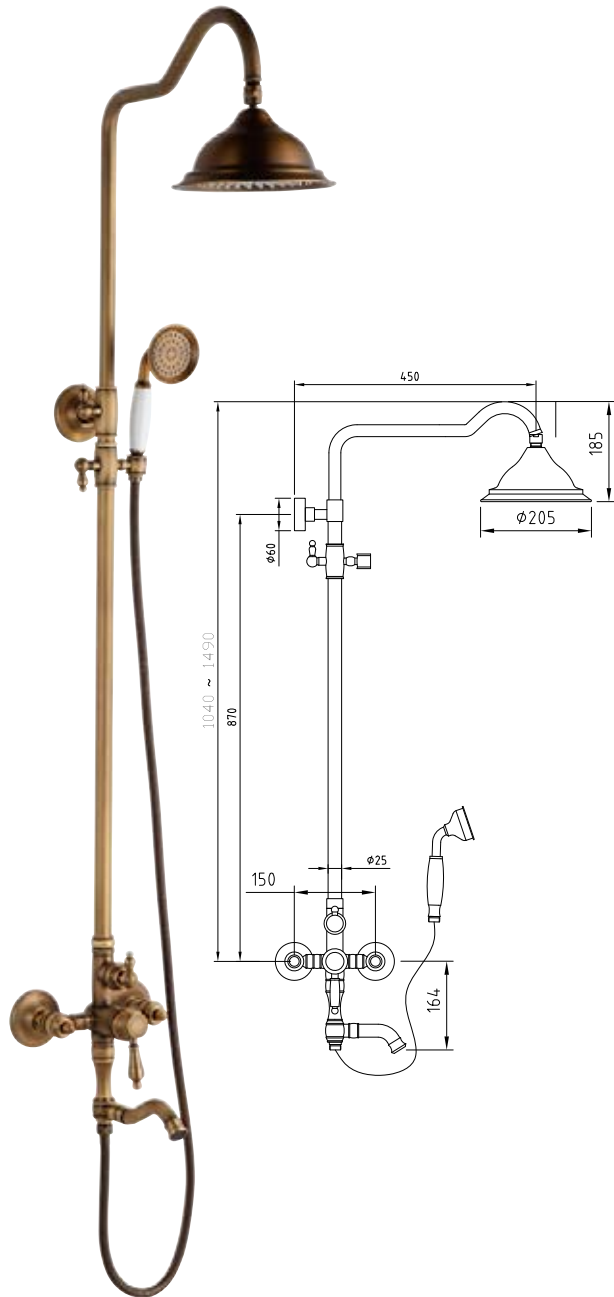

CLASSICAL MATT BRONZE

สีบรอนซ์ สมดำ

RA MS-3220

ชุดฝักบัวอาบน้ำผสมแบบท่อลอย
MATT BRONZE
14,990.-