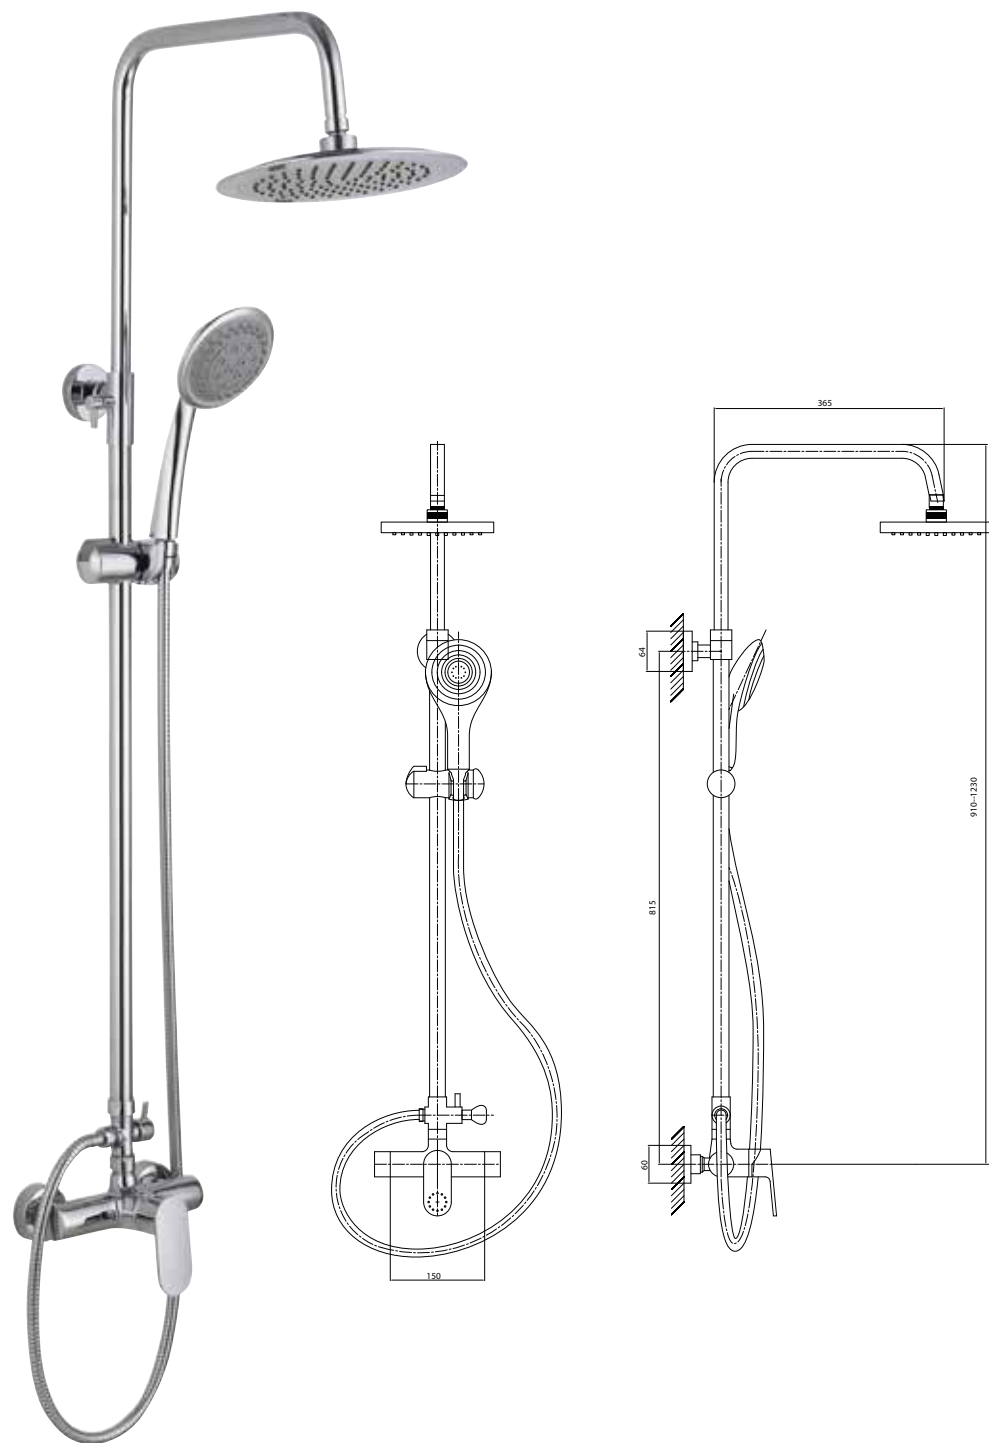

เรนชาเวอร์ / Rain Shower

ถือออกแบบที่แบบที่อลวย พร้อมฝักบัวอาบน้ำ และฝักบัวมือครบชุด

RA 988988

ชุดเรนชาเวอร์ผสมน้ำร้อนเย็น MILLIONNAIRE

4,190.-