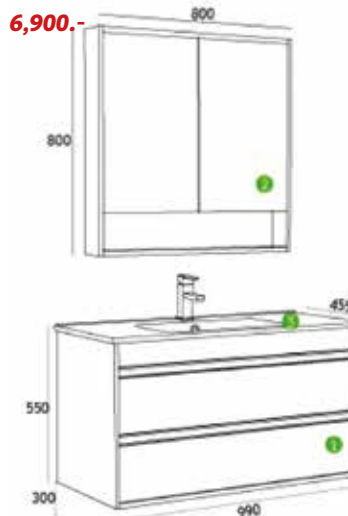

10,400.-

J 682800-88

Basin เฉพาะอ่างล้างหน้าเซรามิค ขนาด 800 x 460 x 170 mm.

4,500.-

ตู้เก็บของ

J MC801280-BROAK

Mirror Cabinet เฉพาะตู้กระจกสองหน้าพร้อมตู้เก็บของ ขนาด 800 x 120 x 800 mm.

6,900.-