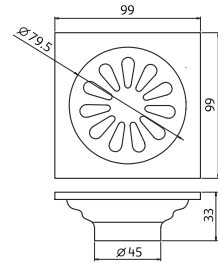

RA 688933
ตะแกรงท่อน้ำทิ้งพื้น
แบบเหลี่ยม
ขนาด 10x10 ซม.
129.-

RA 635554
ตะแกรงท่อน้ำทิ้งพื้นแบบมีล้นทวง
เหลี่ยมกันแมลง
119.-

RA 634444
ตะแกรงท่อน้ำทิ้งพื้นแบบมีล้นทวง
เหลี่ยมกันแมลง
119.-

CERAMIC SERIES