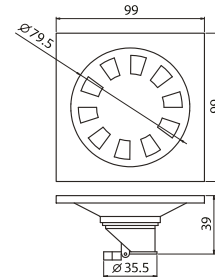

RA 688933
ตะแกรงท่อน้ำทิ้งพื้น
แบบเหลี่ยม
ขนาด 10x10 ซม.
129.-

RA 635554
ตะแกรงท่อน้ำทิ้งพื้นแบบมีล้นทวง
เหลี่ยมกันแมลง
119.-

RA 634444
ตะแกรงท่อน้ำทิ้งพื้นแบบมีล้นทวง
เหลี่ยมกันแมลง
119.-

CERAMIC SERIES