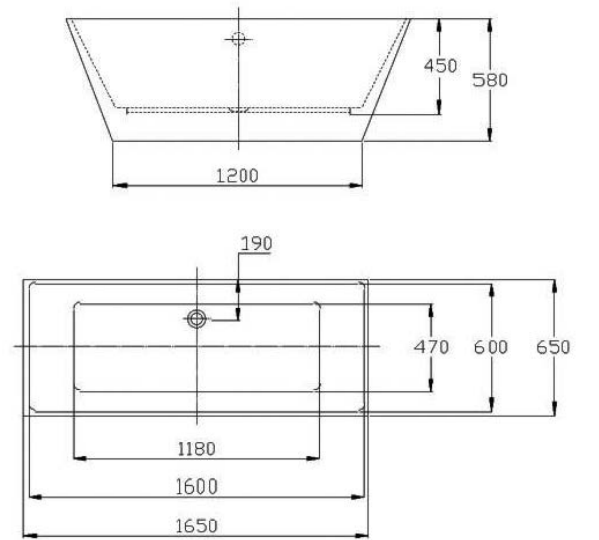

J FD10180

อ่างอาบน้ำ NORWAY พร้อมเสด็จ
ขนาด 1650 x 650 x 580 mm.

47,990.-

สินค้าสั่งพิเศษ