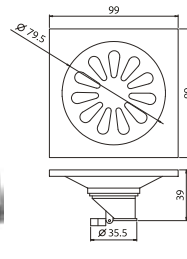

ลายแถบ พร้อมลื่นกันแมลง

119.-

BN MD24AAAA

ตะแกรงน้ำทิ้งพื้น สแตนเลส304

ลายจีบ พร้อมลื่นกันแมลง

119.-

BIDET SPRAY ชุดสายฉีดชำระ

BN 24681SET-WH