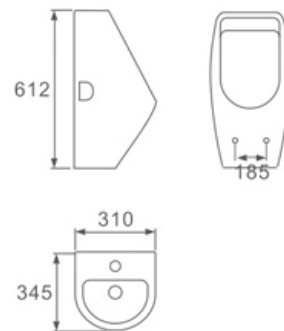

AQ 112525

รุ่น NAL
โถปัสสาวะชาย รุ่น TOPE ท่อP น้ำเสียลงด้านล่าง
โดยใช้ท่อน้ำทิ้งต่อกับทางน้ำออก พร้อมอุปกรณ์
แขวนผนัง
990.-