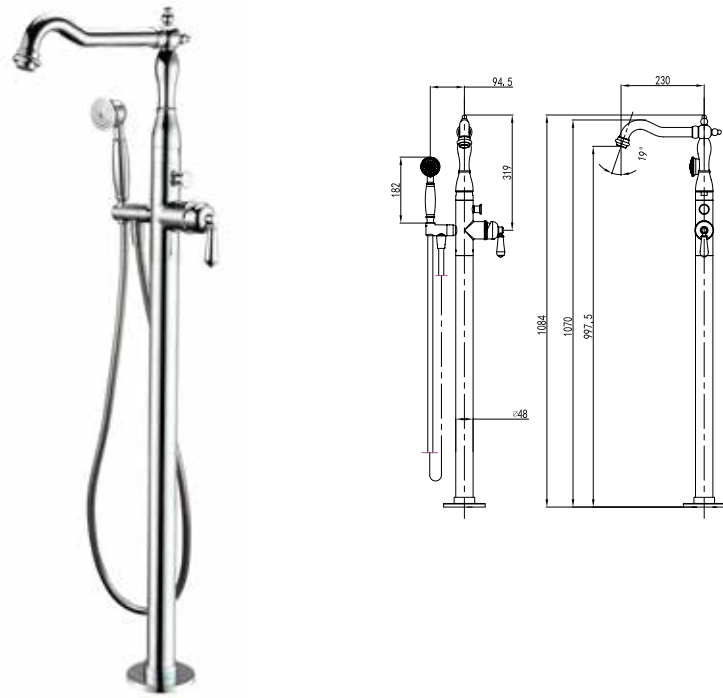

D ก๊อกน้ำขึ้นจากพื้น
floor standing mixer faucet

RA 372553C

ก๊อกผสมลวอ่างพร้อมฝักบัวชุด
แบบขึ้นจากพื้น
19,990.-

CA 032576C

ก๊อกผสมน้ำร้อน-เย็น
ขึ้นจากพื้น ลวอ่างอาบน้ำ
พร้อมฝักบัวมือครบชุด
รุ่น Victoria
16,999.-