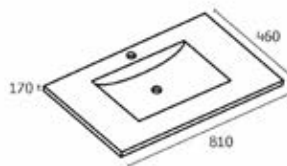

J 8008000

เฉพาะอ่างล้างหน้าเซรามิค
ขนาด 80x46x17 ซม.

2,500

INSERTED BASIN อ่างล้างหน้าฝังบนเคาน์เตอร์