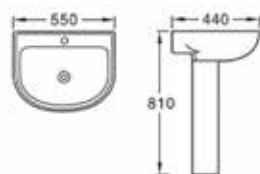

AQ 13841

รุ่น SQVARO
อ่างล้างหน้าแบบชิ้นเดียวตั้งพื้น
ขนาด 450 x 510 x 850
8,990.-

Wash Basin with Full Pedestal

อ่างล้างหน้าแบบขาตั้ง

AQ 10636/5563
Lavatory with full pedestal
อ่างล้างหน้าขาตั้ง
ขนาด 435x515x850 mm.
990.-

AQ 10955/59923

Lavatory with full pedestal
อ่างล้างหน้าขาตั้ง
ขนาด 480x370x820 mm.
1,290.-

AQ 60888/6681

Lavatory with full pedestal
อ่างล้างหน้าขาตั้ง
ขนาด 550x440x810 mm.
1,590.-

Wash Basin with Half Pedestal