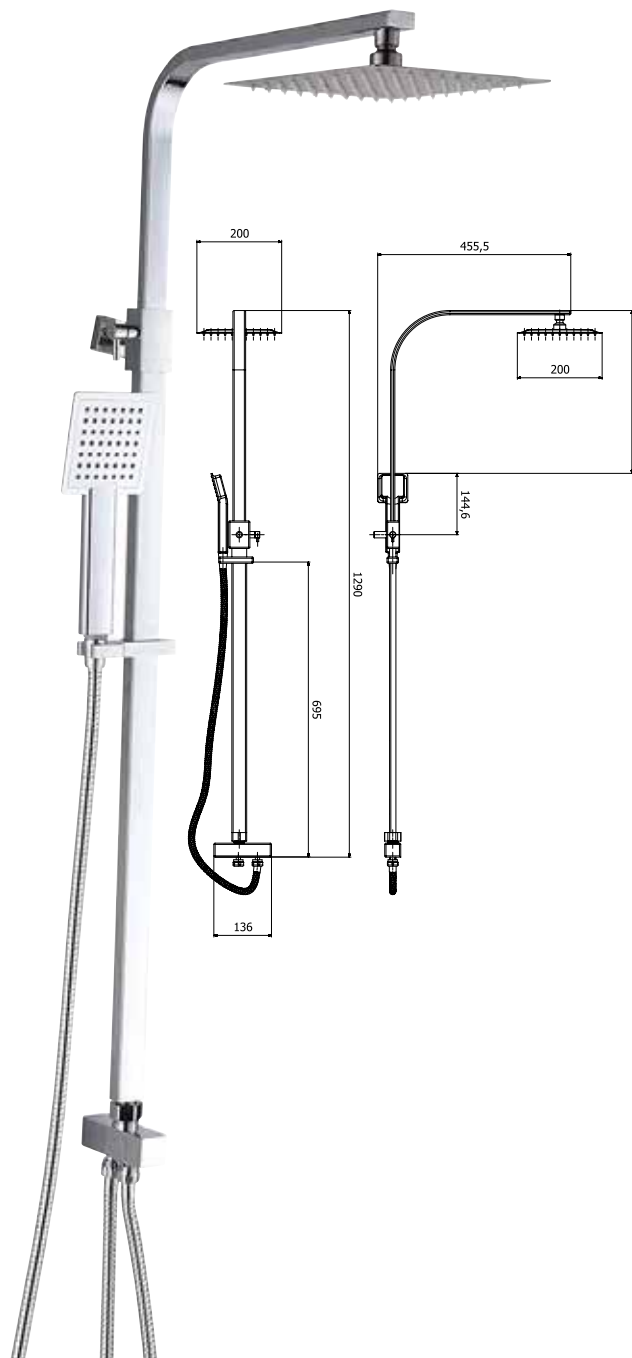

RA SUPER5566

เรนชาเวอร์น้ำอุ่น / น้ำเย็น ท่อยาว 60 ซม.

1,390.-

เรนชาเวอร์ / Rain Shower

ถืออาบน้ำแบบท้อลอย พร้อมฝักบัวอาบน้ำ และฝักบัวมือครบชุด

RA 956563LV

เรนชาเวอร์น้ำอุ่น / น้ำเย็น

1,690.-