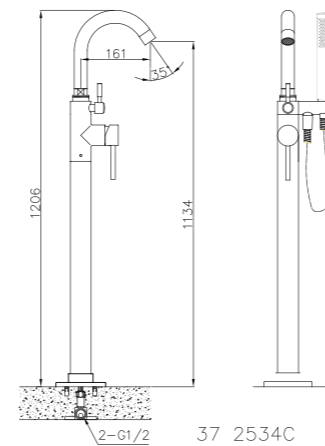

RA 372534C

ก๊อกผสมอ่างพร้อมฝักบัวชุด
แบบขึ้นจากพื้น
19,990.-