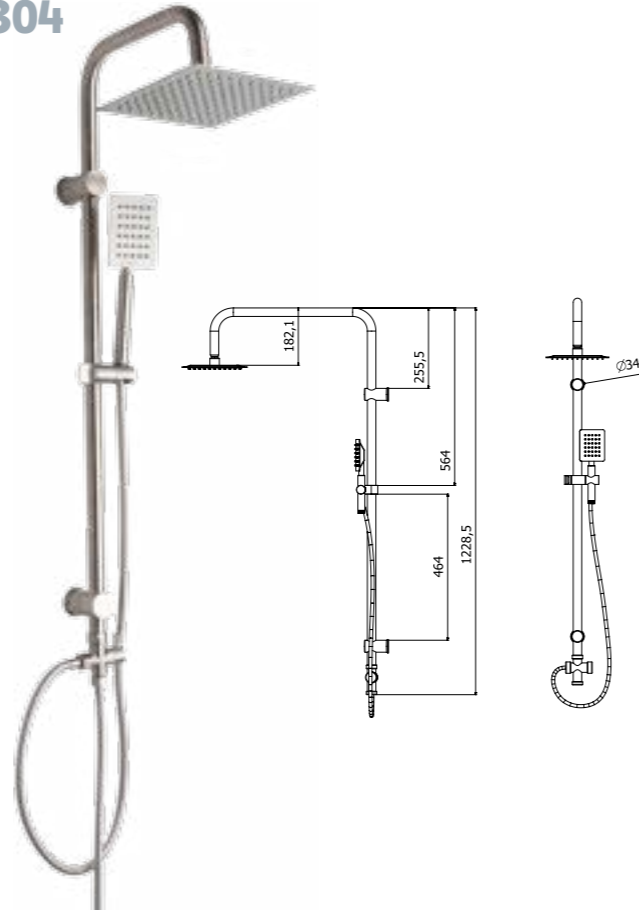

RAIN SHOWER FOR INSTANT WATER HEATER MADE OF STAINLESS STEEL 304

เรนชาวเวอร์ ใช้กับเครื่องทำน้ำอุ่น / น้ำเย็น

RS 9700180-SQ ชุดอาบน้ำแบบเรชาวเวอร์ ทรงเหลี่ยม
STEEL 304
3,990.-