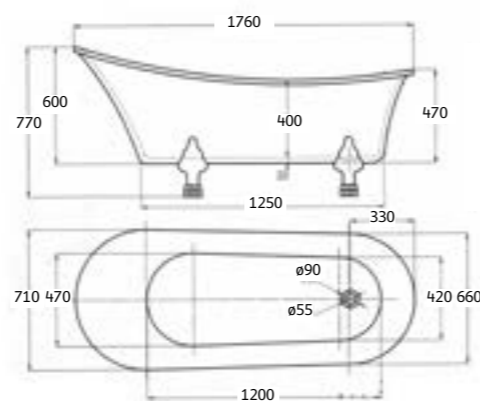

AQ 30988 Lavatory Wall hung รุ่น Onva
อ่างล้างหน้าแบบแขวนขนาดเล็ก
ขนาด 410x365x170 mm.
499.-

อุปกรณ์ตกแต่งห้องน้ำ

AQ 55000 ที่ใส่กระดาษชำระเซรามิก พร้อมแกน
165.-

AQ 55050 ที่วางสบู่เซรามิก
150.-

AQ 55080 ราวพาดผ้าเซรามิก
250.-

AQ 553636 หิ้งวางของเซรามิก
ขนาดยาว 50 cm.
319.-

J FD83000

อ่างอาบน้ำ BERLIN พร้อมสวิตช์
ขนาด 1760 x 710 x 770 mm.
29,990.-

J FD10180

อ่างอาบน้ำ NORWAY พร้อมสวิตช์
ขนาด 1650 x 650 x 580 mm.
47,990.-

สินค้าสั่งพิเศษ