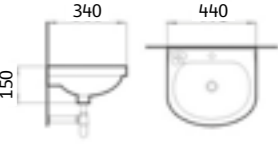

AQ 36363 Lavatory Wall hung
อ่างล้างหน้าแบบแขวนขนาดเล็ก
ขนาด 440 x 340 x 150 mm.
499.-