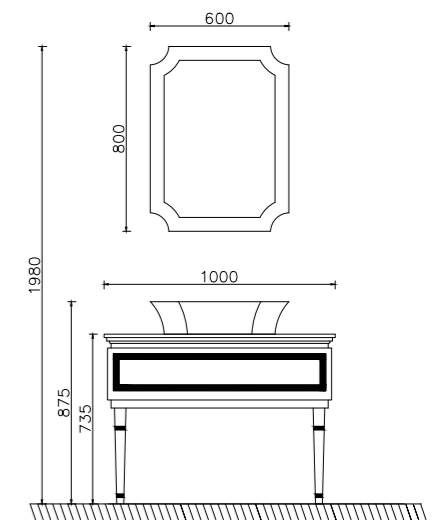

RS BDF6000(S) อ่างล้างหน้าเซรามิค รุ่น VICTORIA
ขนาด 119 x 56 x 85 ซม.
พร้อมเคาน์เตอร์ และตู้เก็บของ
เสด็จอ่างและท่อน้ำทิ้ง
28,070.-

RS BDF1006/06 ตู้เก็บของด้านข้าง
แบบตั้งพื้น
ขนาด 55 x 41 x 155 ซม.
12,890.-

RS BDF1006/02 กระจกส่องหน้า (แบบไม่มีทีวี)
ขนาด 118 x 60 ซม.
6,590.-

VICTORIA

RS BDFA3009 ชุดอ่างล้างหน้าเคาน์เตอร์
พร้อมตู้ใต้อ่างล้างหน้า
ขนาด 100x50x88 ซม.
19,990.-

RS BDFA3009-MIRROR กระจกส่องหน้าทรงเหลี่ยม
ขนาด 60x80 ซม.
3,990.-