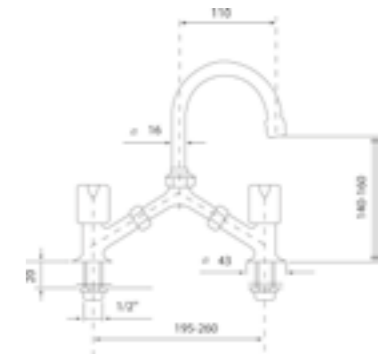

PA 24CR215QE

ก๊อกซิ่งค์ผสม น้ำร้อนเย็น รุ่น Triss 8 นิ้ว
(ใส่เซรามิกควาล์ว)
2,549.-