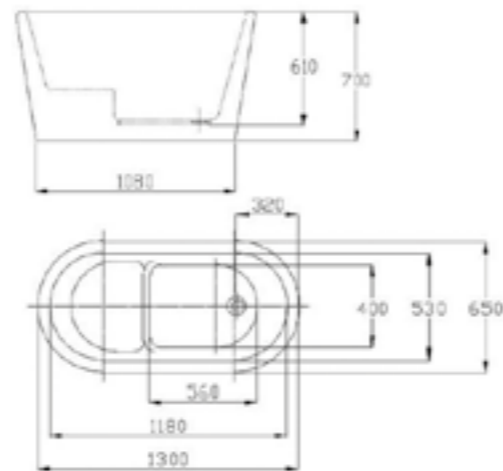

J FD98300

อ่างอาบน้ำ JAPAN พร้อมสวิตช์
ขนาด 1300 x 650 x 700 mm.
29,990.-