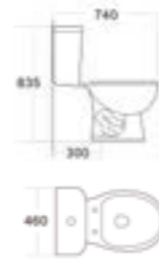

AQ 71919/9877 Close-Coupled WC รุ่น LER
สุขภัณฑ์สองชิ้น ระบบ Siphonic Jet
แบบท้อลงพื้น S-Trap ระยะท่อถึง
ผนังที่ติดตั้งแล้ว : 300 mm.
ขนาด 460 x 740 x 835 mm.