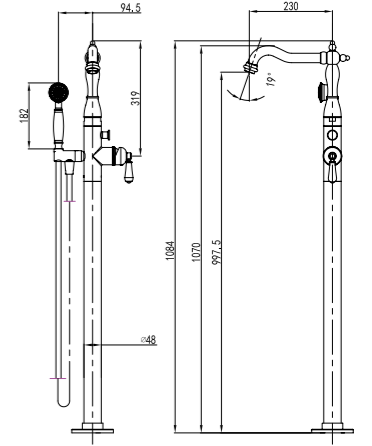

RA 372553C

ก๊อกผสมอ่างพร้อมฝักบัวชุด
แบบขึ้นจากพื้น
19,990.-