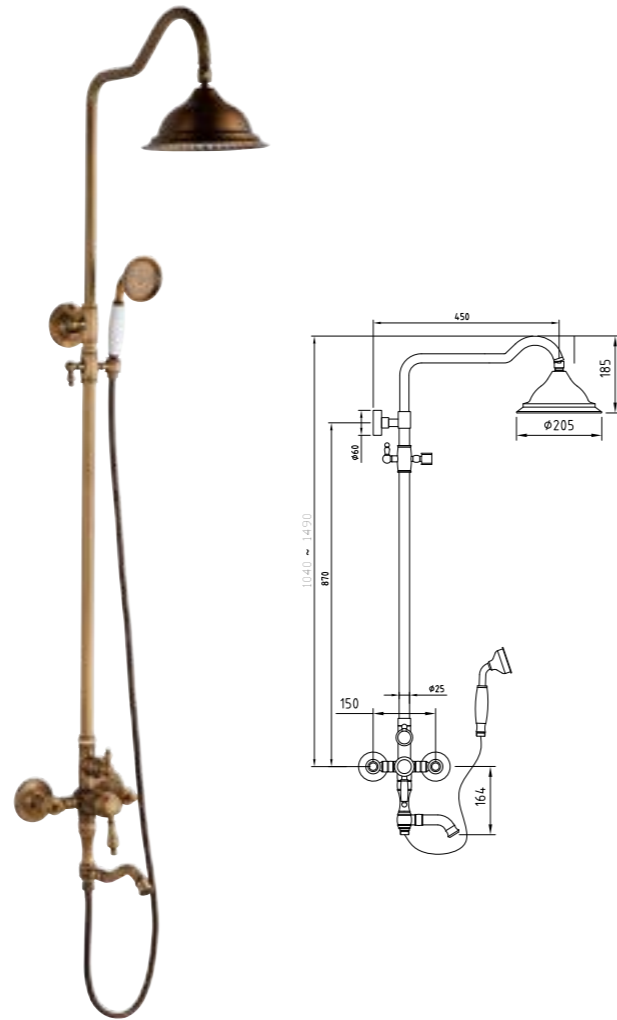

CLASSICAL MATT BRONZE

สีบรอนซ์ สมดำ

RA MS-3220 ชุดฝักบัวอาบน้ำผสมแบบท่อลอย
MATT BRONZE
14,990.-

RA 7898989 ทิ้งล้างหน้าผสมคอสูงแบบโยก
MATT BRONZE
3,290.-

RA 84818090 ทิ้งล้างหน้าผสมขึ้นจากเคาน์เตอร์
MATT BRONZE
3,290.-

RA 888998 ทิ้งอ่างล้างหน้า MATT BRONZE
599.-

RA 555885 สติ๊ปปักบัวน้ำเย็น MATT BRONZE
399.-

RA 445579 สติ๊ปปาล์วน้ำเย็น MATT BRONZE
349.-

RA 999 BRONZE/SET ชุดฝักบัว MATT BRONZE
1,090.-