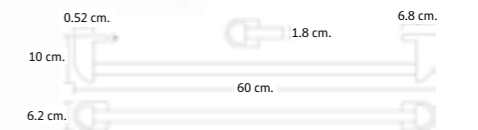

AQ 553636 หิ้งวางของเซรามิก
ขนาดยาว 50 cm.
319.-

J FD83000

อ่างอาบน้ำ BERLIN พร้อมสวิตช์
ขนาด 1760 x 710 x 770 mm.
29,990.-

J FD10180

อ่างอาบน้ำ NORWAY พร้อมสวิตช์
ขนาด 1650 x 650 x 580 mm.
47,990.-

สินค้าสั่งพิเศษ