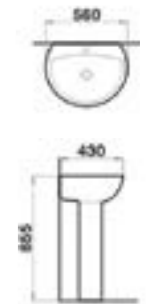

AQ 10412/5523 Lavatory with full pedestal รุ่น TEETRA
อ่างล้างหน้าขาตั้ง ขนาด 560x430x855 mm.
1,290.-