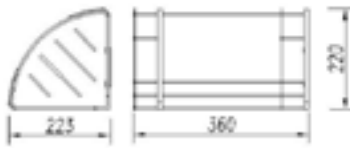

RD ML50

ตะแกรงวางของเข้ามุม 2 ชั้น
ขนาด 210 x 210 x 160 มม.
599.-

RD ML49

ตะแกรงวางของเข้ามุม
ขนาด 210 x 210 x 45 มม.
359.-

SAFTY GRAB BAR

อุปกรณ์เพิ่มความปลอดภัย

RA HD4500-45 ราวมือจับสแตนเลสแบบตรง
ปิดด้าน ขนาดยาว 45 ซม.
649.-