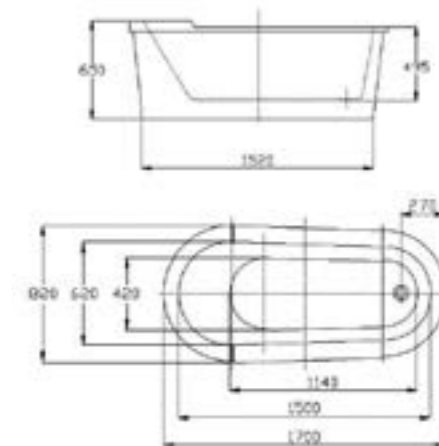

J FD89500

อ่างอาบน้ำ SEOUL พร้อมสวิตช์
ขนาด 1700 x 820 x 650 mm.
35,990.-

สินค้าสั่งพิเศษ