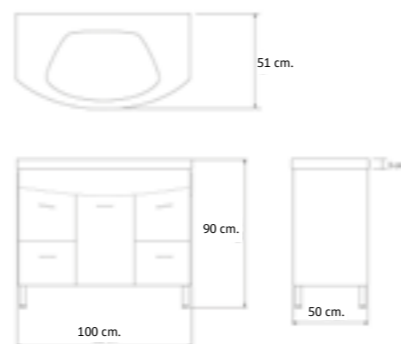

ตู้กว้าง 100 ซม.

J YTG04-100-CWS

เฉพาะตู้เฟอร์นิเจอร์ตั้งพื้น
ขาวลายเงิน
(ไม่รวมอ่างเซรามิคล้างหน้า)
ขนาด 100x46 ซม.
9,090.-

J CP10046

เฉพาะอ่างล้างหน้าเซรามิค
(ไม่รวมตู้เฟอร์นิเจอร์ล้างหน้าใต้อ่าง)
ขนาด 100x46 ซม.
4,900.-