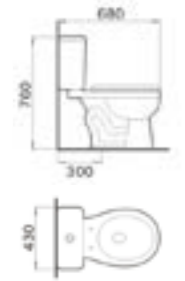

AQ 70885/9935 Close-Coupled WC รุ่น Cherry
สุขภัณฑ์สองชิ้น ระบบ Siphonic Jet แบบท้อลงพื้น
S-Trap ระยะท่อถึงผนังที่ติดตั้งแล้ว : 300 mm.
ขนาด 680 x 430 x 760 mm.