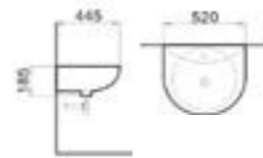

LAVATORY WALL HUNG

อ่างล้างหน้าแบบแขวนผนัง

AQ 40009 Lavatory Wall hung รุ่น Dewa
อ่างล้างหน้าแบบแขวนขนาดกลาง
ขนาด 520 x 445 x 185 mm.
659.-