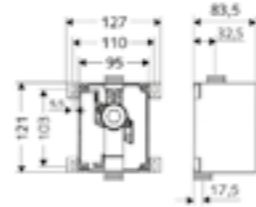

HOUSING

กล่องใส่วาล์ว ใช้คู่กับแป้นกดปัสสาวะชาย แบบฝังกำแพง

SH 011930099 กล่องฟลิชวาล์วปัสสาวะชาย
สำหรับฝังกำแพง พร้อมใส่แกนทองเหลือง
และ Isolating valve รุ่น Compact (Housing)
4,990.-

SH 031050099 ข้อต่อตรง 1/2" สำหรับโถปัสสาวะชายชนิดฝังกำแพง
899.-