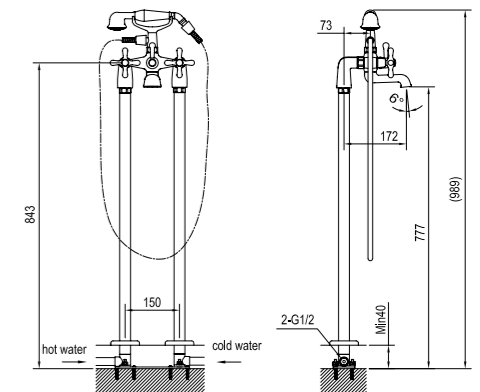

RA 102168BH
(สีทองแดง)

ก๊อกอ่างน้ำผสม แบบขึ้นจากพื้น
พร้อมฝักบัวชุด รุ่น Classic Copper
24,990.-

RA 102168C
(สีโครเมียม)

ก๊อกอ่างน้ำผสม แบบขึ้นจากพื้น
พร้อมฝักบัวชุด รุ่น TYBERLIB สีโครเมียม
19,990.-