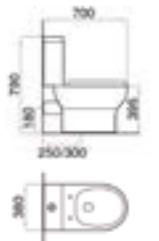

AQ 71233/9112 Close-Coupled WC รุ่น Chuck
สุขภัณฑ์สองชิ้น ระบบ Siphonic Jet แบบท้อลงพื้น
S-Trap ระยะท่อถึงผนังที่ติดตั้งแล้ว : 300 mm.
ขนาด 680 x 430 x 760 mm.