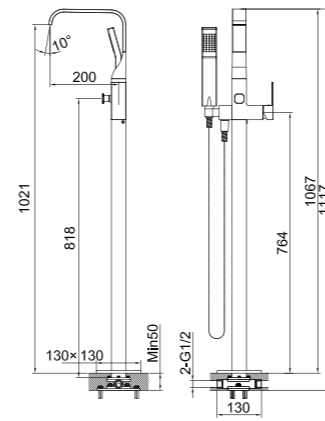

RA 752223C

ก๊อกผสมอ่างพร้อมฝักบัวชุด
แบบขึ้นจากพื้น
19,990.-