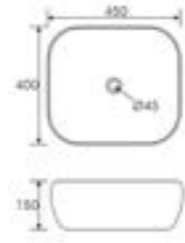

AQ 89665

Lavatory top Bowl รุ่น Deska
อ่างล้างหน้าชามเคาน์เตอร์
ขนาด 430 x 430 x 165 mm.
1,290.-

ARTISTIC BOWL

อ่างล้างหน้าชามเคาน์เตอร์ทรงเหลี่ยม

AQ 899363 (V)Lavatory top Bowl
อ่างล้างหน้าชามเคาน์เตอร์
ขนาด 450 x 400 x 150 mm.
2,590.-