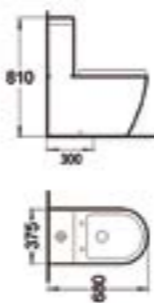

One Piece WC รุ่น GUCCI
สุขภัณฑ์ชิ้นเดียวระบบ Siphonic Jet
แบบทอลงพื้น S-Trap
ระยะท่อถึงผนังที่ติดตั้งแล้ว : 300 mm.
ขนาด 720 x 400 x 640 mm.
8,990.-

AQ 108156-UF

One Piece WC
สุขภัณฑ์ชิ้นเดียวระบบ Siphonic Jet แบบทอลงพื้น
S-Trap ระยะท่อถึงผนังที่ติดตั้งแล้ว : 300 mm.
แบบฝา UF-Premium
ขนาด 680 x 375 x 810 mm.
8,990.-