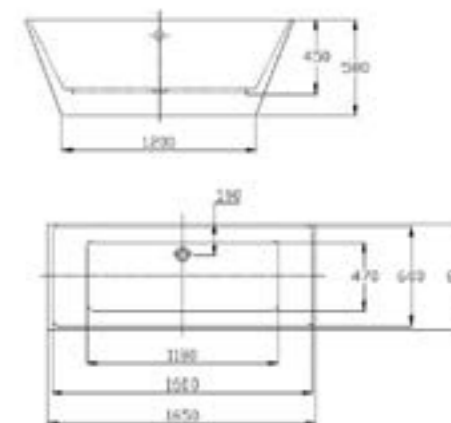

AQ 553636 หิ้งวางของเซรามิก
ขนาดยาว 50 cm.
319.-

J FD83000

อ่างอาบน้ำ BERLIN พร้อมสวิตช์
ขนาด 1760 x 710 x 770 mm.
29,990.-

J FD10180

อ่างอาบน้ำ NORWAY พร้อมสวิตช์
ขนาด 1650 x 650 x 580 mm.
47,990.-

สินค้าสั่งพิเศษ