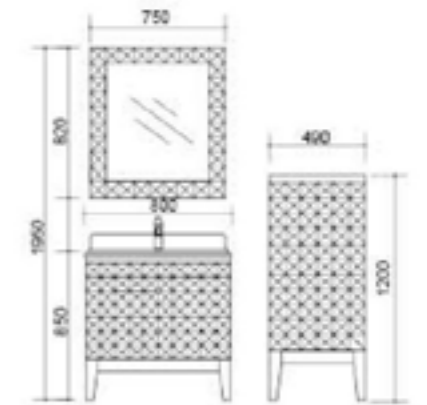

RS BDF2808 ชุดอ่างล้างหน้าเคาน์เตอร์ พร้อมตู้ใต้อ่างล้างหน้า ขนาด 100x58x88 ซม. **27,990.-**

RS BDF2800-MIRROR กระจกส่องหน้าทรงกลม ขนาด 81 ซม. **5,990.-**

RS BDF7000(S) อ่างล้างหน้าเซรามิค รุ่น TIARA ขนาด 80 x 49 x 85 ซม. พร้อมเคาน์เตอร์ และตู้เก็บของ สะดืออ่างและท่อน้ำทิ้ง **25,790.-**

RS BDFA2016/01 กระจกส่องหน้า ขนาด 75 x 82 ซม. **7,100.-**

RS BDFA2016/04 ตู้เก็บของด้านข้าง แบบตั้งพื้น ขนาด 49 x 35 x 120 ซม. **23,900.-**

TIARA