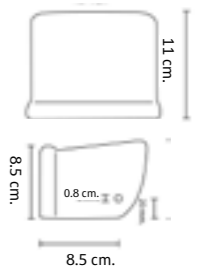

อุปกรณ์ตกแต่งห้องน้ำ

AQ 55000 ที่ใส่กระดาษชำระเซรามิก พร้อมแกน
165.-