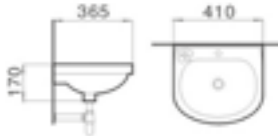

AQ 30988 Lavatory Wall hung รุ่น Onva
อ่างล้างหน้าแบบแขวนขนาดเล็ก
ขนาด 410x365x170 mm.
499.-