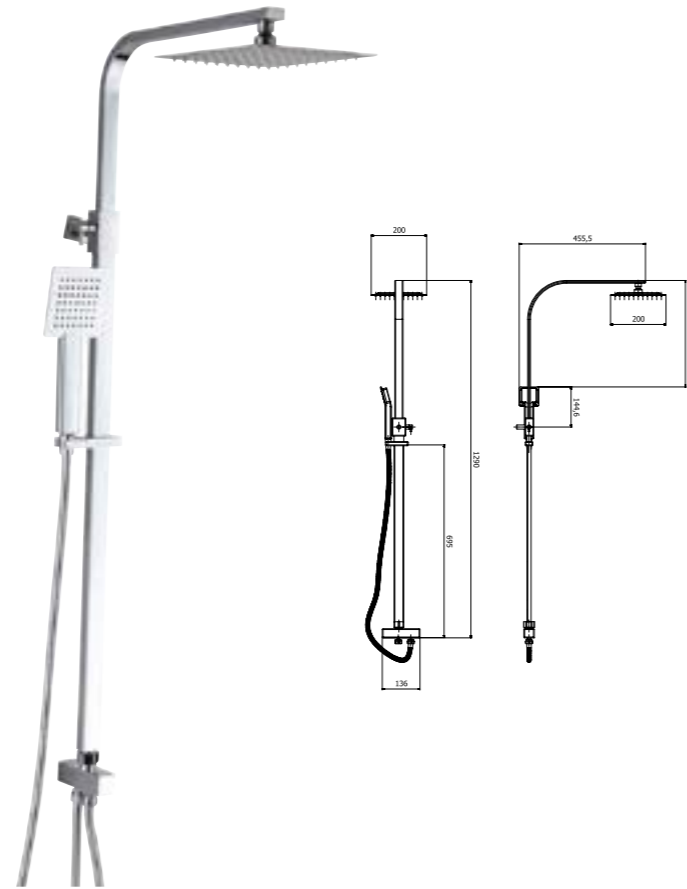

RAIN SHOWER FOR SHOWER HEATER UNIT

เรนชาวดอร์ ใช้กับเครื่องทำน้ำอุ่น

RA SQUARE88

เรนชาวดอร์น้ำอุ่น / น้ำเย็น SQUARE
4,990.-