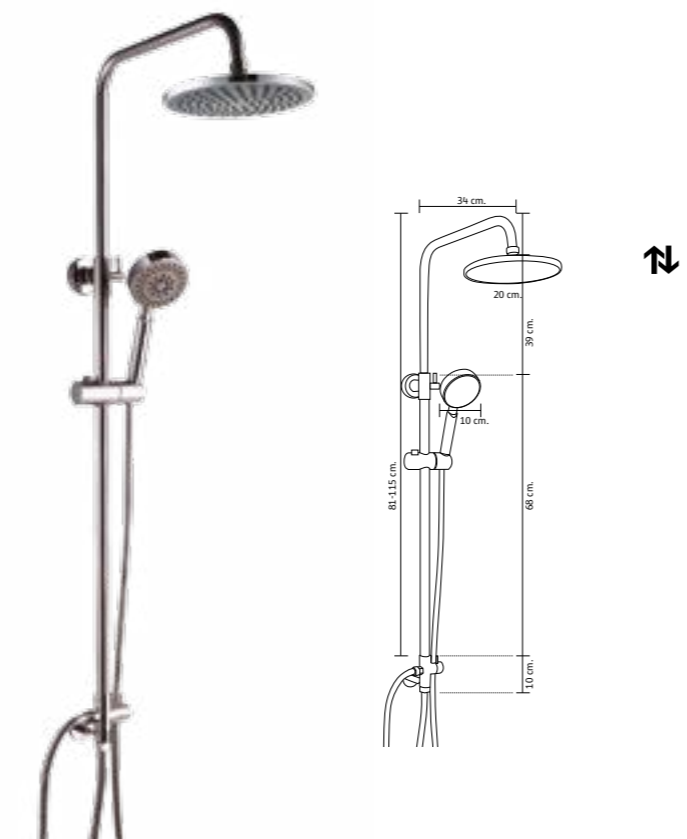

- สามารถปรับระดับท่อขึ้น-ลงได้

RA AIR1188

ชุดฝักบัวแบบท่อลอยน้ำเย็น และฝักบัวสายอ่อน
ใช้กับเครื่องทำน้ำอุ่นได้
1,990.-

- เป็นแบบท่อขึ้นเดี่ยวปรับความสูงไม่ได้

RAIN SHOWER FOR INSTANT WATER HEATER MADE OF STAINLESS STEEL 304