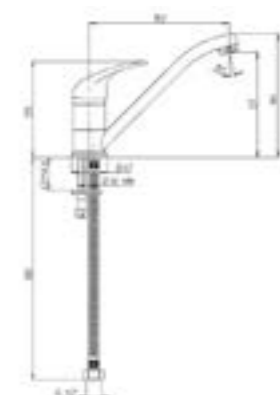

PA 69CR203PLUS

ก๊อกซิ่งค์น้ำเย็น JOLLY PLUS
2,180.-