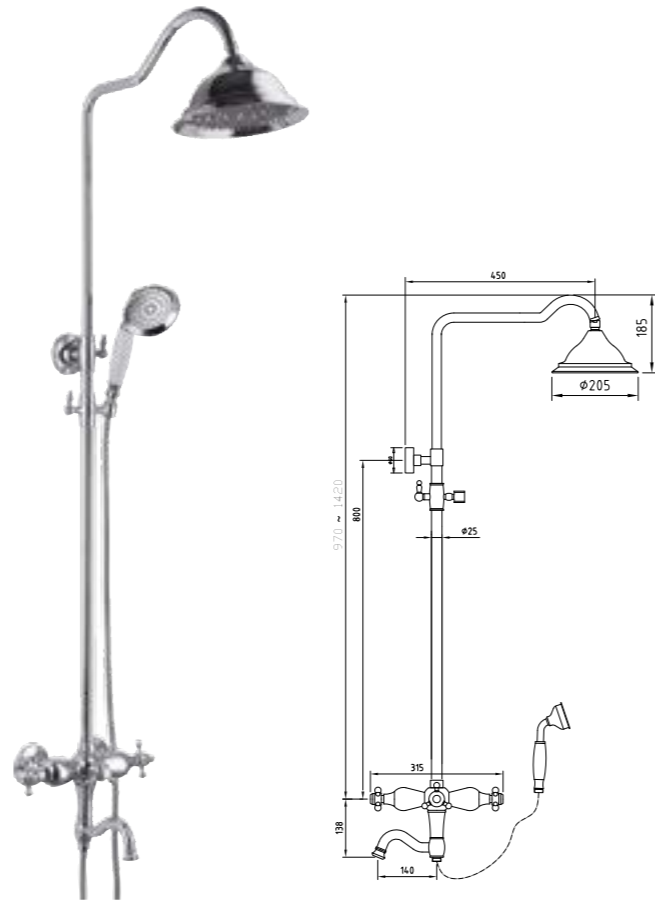

RA 381701C ก๊อกล้างหน้าผสม 3รูท็อก
ออกจากกำแพง รุ่น DANUBE
5,490.-

RA 383101C ก๊อกล้างหน้าผสมน้ำร้อนเย็น รุ่น DANUBE
5,590.-

RA 384101C ก๊อกยื่นอ่างผสมน้ำร้อนเย็น รุ่น DANUBE
5,390.-

TOLEDO
โทเลโด

RA MS-3236 ก๊อกผสมอาบน้ำมีปากก๊อกลงอ่าง
แบบท่อตรง พร้อมฝักบัวถาดแข็ง โครเมียม
14,990.-