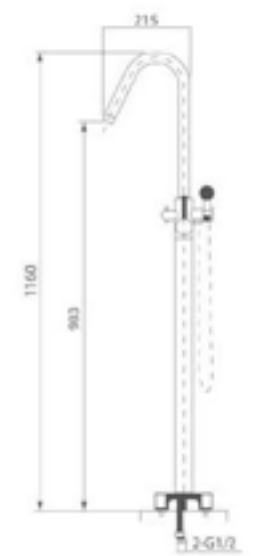

RA WT61310

ก๊อกผสมน้ำร้อน-เย็น
ขึ้นจากพื้น ลงอ่างอาบน้ำ
พร้อมฝักบัวมือครบชุด
16,999.-