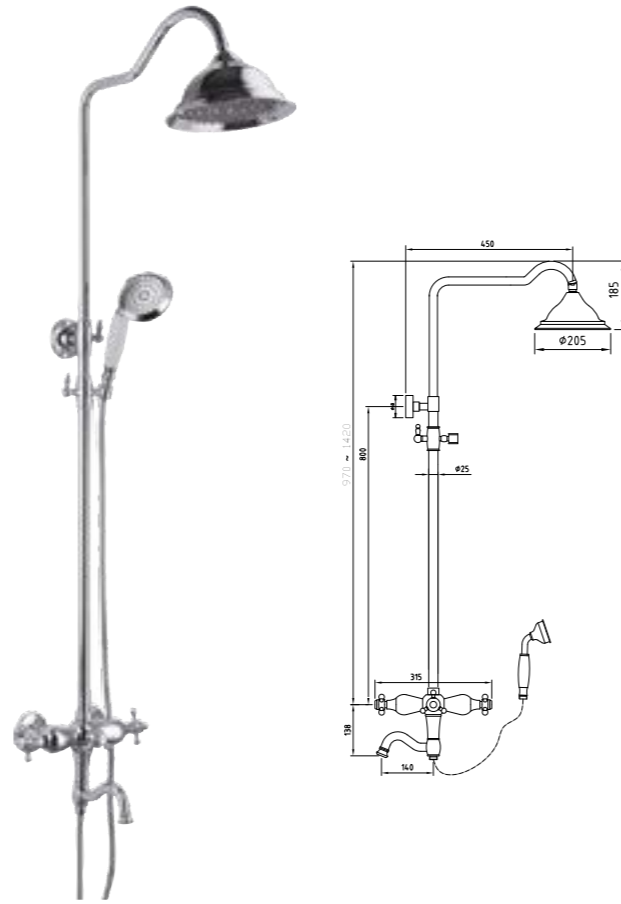

RA MS-3312D ก๊อกผสมอ่างน้ำมีปากก๊อกล้างแบบท่อตรงพร้อมฝักบัวก้านแข็ง ROSE GOLD
15,990.-

RA MS-3220 ชุดฝักบัวอ่างน้ำผสมแบบท่อลอย MATT BRONZE
14,990.-

RA MS-3236

ก๊อกผสมอาบน้ำมีปากก๊อกอ่าง
แบบท่อดรง พร้อมฝักบัวกันแข็ง โครเมียม
14,990.-