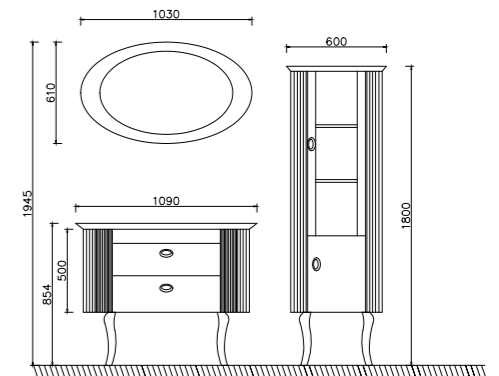

WALL HUNG TOILET

สุขภัณฑ์แขวนผนัง

AQ 12800

ชักโครกแบบแขวนกำแพง
ขนาด 550 x 380 x 377 mm.
6,900.-

URINAL

โถปัสสาวะชาย

AQ 11777

โถปัสสาวะชาย รุ่น TOPE ท่อP น้ำเสียลงด้านล่าง
โดยใช้ท่อน้ำทิ้งต่อกับทางน้ำออก พร้อมอุปกรณ์
แขวนผนัง
2,990.-

AQ 11852

โถปัสสาวะชาย รุ่น NADEH ท่อP
น้ำเสียลงด้านล่าง โดยใช้ท่อน้ำทิ้งต่อกับทางน้ำออก
พร้อมอุปกรณ์แขวนผนัง
1,290.-

AQ 11963

โถปัสสาวะชาย รุ่น YAYAR ท่อP น้ำเสียลงด้านล่าง
โดยใช้ท่อน้ำทิ้งต่อกับทางน้ำออกพร้อมอุปกรณ์
แขวนผนัง
1,090.-

RS BDF23001

ชุดอ่างล้างหน้าเคาน์เตอร์
พร้อมตู้ใต้อ่าง
ขนาด 109x55x86 ซม.
26,990.-

RS BDF23- MIRROR
RS BDF231-SIDE

กระจกส่องหน้าทรงรี
ขนาด 103x61 ซม.
7,990.-

ตู้ตั้งด้านข้าง
ขนาด 61x42x180 ซม.
22,990.-