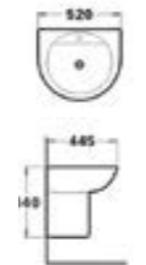

AQ 20898/5598 Lavatory with half pedestal รุ่น RANGKAN
อ่างล้างหน้าขาครึ่ง
ขนาด 520x445x440 mm.
1,290.-