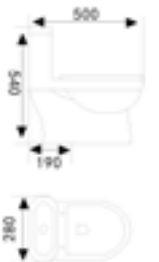

สุขภัณฑ์कुณหญ

AQ 63565 One Piece WC รุ่น MICK
สุขภัณฑ์ชิ้นเดียวระบบ Siphonic Jet แบบท้อลงพื้น
S-Trap ระยะท่อถึงผนังที่ติดตั้งแล้ว : 300 mm.
ขนาด 500 x 280 x 550 mm.