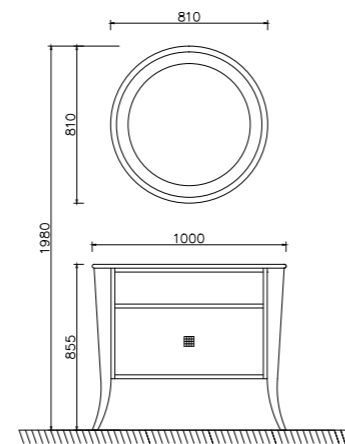

กระจกส่องหน้าทรงรี
ขนาด 103x61 ซม.
7,990.-

ตู้ตั้งด้านข้าง
ขนาด 61x42x180 ซม.
22,990.-

RS BDF2808 ชุดอ่างล้างหน้าเคาน์เตอร์ พร้อมตู้ใต้อ่างล้างหน้า ขนาด 100x58x88 ซม. **27,990.-**

RS BDF2800-MIRROR กระจกส่องหน้าทรงกลม ขนาด 81 ซม. **5,990.-**