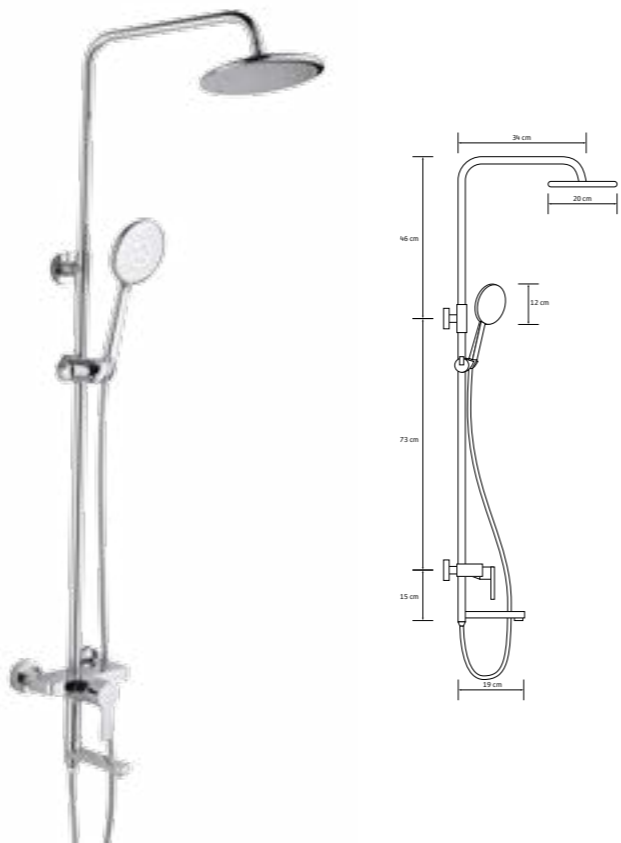

RA K6693-62-684

ชุดเรนชาวเวอร์พสนน้ำร้อนเย็น
แบบมีปากก๊อกอ่าง
6,990.-