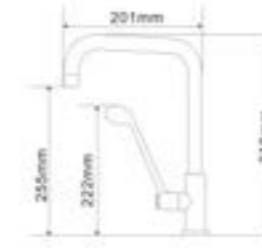

RA 971001C(S) ก๊อกล้างหน้าน้ำเย็น
คอสูง รุ่น Talis
1,715.-

SPECIAL HANDLE WASH BASIN FAUCET

ก๊อกน้ำล้างหน้า ด้ามปิดยาวพิเศษ

RA DZ-402B ก๊อกล้างหน้าน้ำเย็น
ด้ามปิดยาว
1,290.-

RA DW-22024B ก๊อกซิ้งค์น้ำเย็น
ด้ามปิดยาว
1,690.-