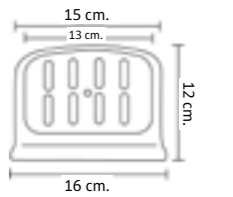

AQ 55050 ที่วางสบู่เซรามิก
150.-