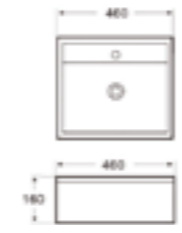

AQ 89137 Lavatory top Bowl รุ่น Squlast
อ่างล้างหน้าชามเคาน์เตอร์
ขนาด 460 x 460 x 160 mm.
มีรูท่อน้ำบนอ่าง
1,690.-