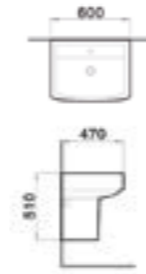

WASH BASIN WITH HALF PEDESTAL

อ่างล้างหน้าแบบขาแขวน

AQ 20999/5531 Lavatory with half pedestal รุ่น SQUARO
อ่างล้างหน้าสี่เหลี่ยมแบบขาครึ่ง
ขนาด 600 x 470 x 510 mm.
2,490.-