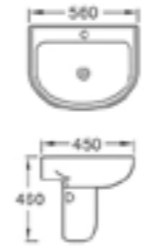

AQ 205663/63636 Lavatory with half pedestal รุ่น BEER
อ่างล้างหน้าขาแขวนครึ่ง
ขนาด 560x460x450 mm.
1,590.-