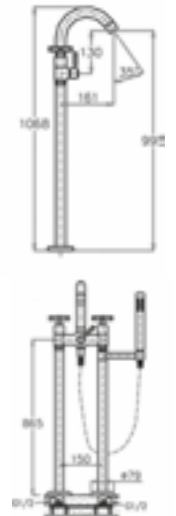

ก๊อกผสมอ่างพร้อมฝักบัวชุด
แบบขึ้นจากพื้น
19,990.-

RA 752223C

ก๊อกผสมอ่างพร้อมฝักบัวชุด
แบบขึ้นจากพื้น
19,990.-

CA 032576C

ก๊อกผสมน้ำร้อน-เย็น
ขึ้นจากพื้น ลงอ่างอาบน้ำ
พร้อมฝักบัวมือครบชุด
รุ่น Victoria
16,999.-