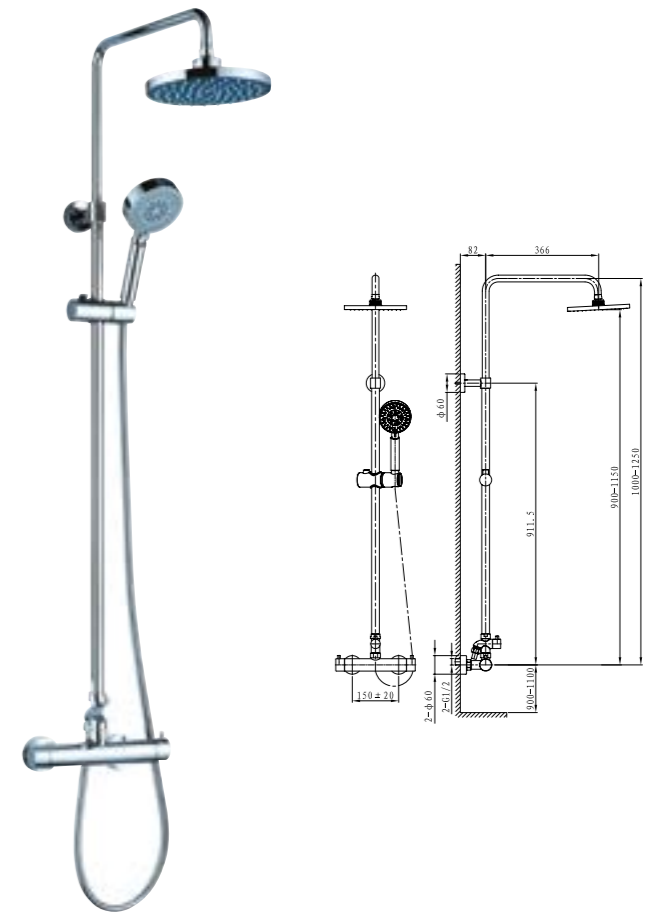

RA 104608C

ชุดฝักบัวเรยชาวเวอร์พสน TALANO
6,990.-