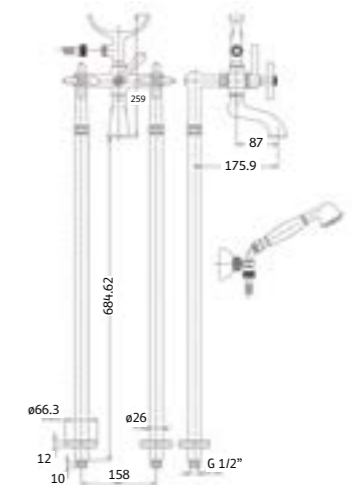

FLOOR STANDING MIXER FAUCET FOR FREE

ก๊อกน้ำขึ้นจากพื้น ใช้คู่กับอ่างอาบน้ำแบบลอยตัว

PA 17CR105+
PA 17CR173BE

ก๊อกอ่างน้ำผสม
ครบชุดขึ้นจากพื้น
19,990.-

Paolini

MADE IN ITALY