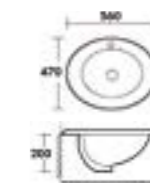

J CP10046

เฉพาะอ่างล้างหน้าเซรามิค
(ไม่รวมตู้เฟอร์นิเจอร์ล้างหน้าใต้อ่าง)
ขนาด 100x46 ซม.
4,900.-

INSERTED BASIN

อ่างล้างหน้าฝังบนเคาน์เตอร์

AQ 50988

Lavatory counter รุ่น Karos
อ่างล้างหน้าแบบฝังบนเคาน์เตอร์
ขนาด 560 x 470 x 200 mm.
1,090.-