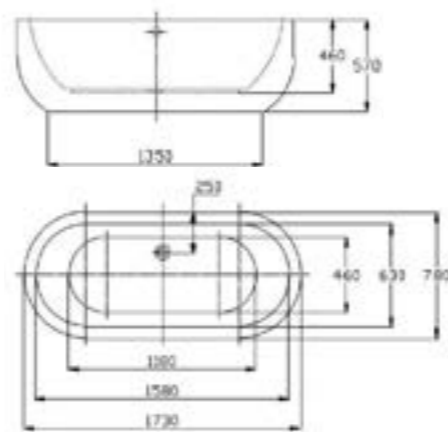

J FD82700

อ่างอาบน้ำ PARIS พร้อมสวิตช์
ขนาด 1730 x 780 x 570 mm.
35,990.-