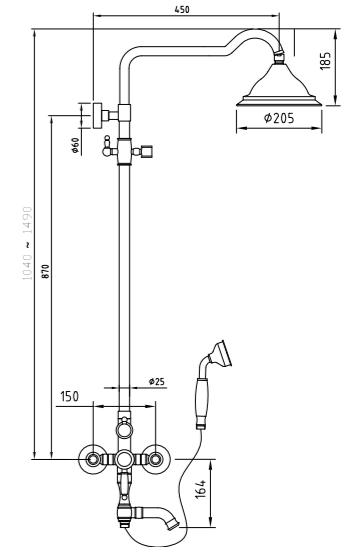

RA AST78989BK ชุดสายฉีดชำระพร้อมสาย
และขอบชว่นคนชูด
MATT BRONZE
1,290.-

RA MS-3312D ก๊อกผสมอาบน้ำมีปากก๊อกอ่าง
แบบท่อตรงพร้อมฝักบัวก้านแข็ง
ROSE GOLD
15,990.-