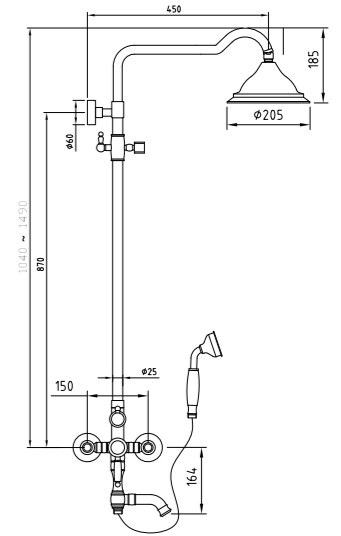

RAIN SHOWER FOR MIXER FAUCETS

เรนชาวเวอร์ แบบผสมน้ำร้อนเย็น

RA MS-3312D ก๊อกผสมอ่างน้ำมีปากก๊อกล้างแบบท่อตรงพร้อมฝักบัวก้านแข็ง ROSE GOLD
15,990.-