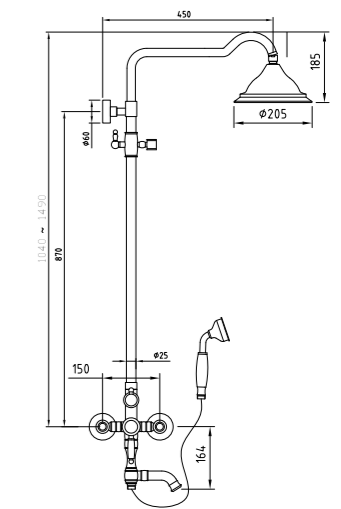

RA MS-3220 ชุดฝักบัวอ่างน้ำผสมแบบท่อลอย MATT BRONZE
14,990.-