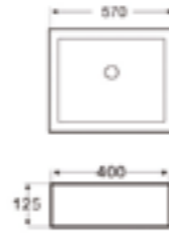

AQ 89759 (V)Lavatory top Bowl รุ่น Squarist
อ่างล้างหน้าชามเคาน์เตอร์
ขนาด 570 x 400 x 125 mm.
1,990.-