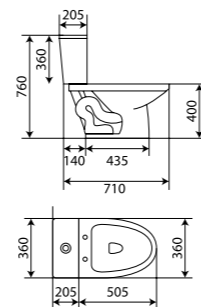

AQ 71818/9898 Close-Coupled WC รุ่น Margin
สุขภัณฑ์สองชิ้น ระบบ Siphonic Jet
แบบท้อลงพื้น S-Trap ระยะท่อถึง
ผนังที่ติดตั้งแล้ว : 300 mm.
ขนาด 710 x 440 x 760 mm.