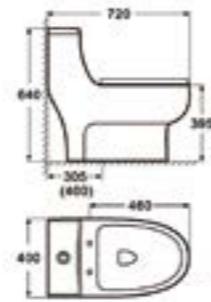

CERTIFIED QUALITY BADGES

**WARRANTY
ANTI-BREAK**

ฟารองรับน้ำหนัก 200 กก.
ไม่แตกหักง่าย
รับประกันการกระแตก 1 ปี

**PREMIUM
FLUSH
SYSTEM**

รับประกันฟลัชวาล้วงมือ 2 ปี
(การรับประกันต้องเป็นไปตาม
เงื่อนไขของบริษัทฯ)

ONE PIECE WC

สุขภัณฑ์ชิ้นเดียว

AQ 90222-UF

One Piece WC รุ่น GUCCI
สุขภัณฑ์ชิ้นเดียวระบบ Siphonic Jet
แบบฝา UF-Premium
9,990.-

AQ 90222

One Piece WC รุ่น GUCCI
สุขภัณฑ์ชิ้นเดียวระบบ Siphonic Jet
แบบทอลงพื้น S-Trap
ระยะท่อถึงผนังที่ติดตั้งแล้ว : 300 mm.
ขนาด 720 x 400 x 640 mm.
8,990.-

AQ 108156-UF

One Piece WC
สุขภัณฑ์ชิ้นเดียวระบบ Siphonic Jet แบบทอลงพื้น
S-Trap ระยะท่อถึงผนังที่ติดตั้งแล้ว : 300 mm.
แบบฝา UF-Premium
ขนาด 680 x 375 x 810 mm.
8,990.-

AQ 916363

One Piece WC
สุขภัณฑ์ชิ้นเดียวระบบ Siphonic Jet แบบทอลงพื้น
S-Trap ระยะท่อถึงผนังที่ติดตั้งแล้ว : 300 mm.
ขนาด 420 x 760 x 790 mm.
4,590.-

AQ 919993

One Piece WC
สุขภัณฑ์ชิ้นเดียวระบบ Siphonic Jet แบบทอลงพื้น
S-Trap ระยะท่อถึงผนังที่ติดตั้งแล้ว : 300 mm.
ขนาด 380 x 710 x 755 mm.
4,190.-

AQ 916563

One Piece WC
สุขภัณฑ์ชิ้นเดียวระบบ Siphonic Jet แบบทอลงพื้น
S-Trap ระยะท่อถึงผนังที่ติดตั้งแล้ว : 300 mm.
แบบฝา UF-Premium
ขนาด 425 x 670 x 690 mm.
3,290.-

AQ 915566

One Piece WC
สุขภัณฑ์ชิ้นเดียวระบบ Siphonic Jet แบบทอลงพื้น
S-Trap ระยะท่อถึงผนังที่ติดตั้งแล้ว : 300 mm.
ขนาด 390 x 700 x 750 mm.
3,990.-

AQ 90555

One Piece WC รุ่น Maya
สุขภัณฑ์ชิ้นเดียวระบบ Siphonic Jet แบบทอลงพื้น
S-Trap ระยะท่อถึงผนังที่ติดตั้งแล้ว : 300 mm.
ขนาด 720 x 385 x 660 mm.
3,990.-