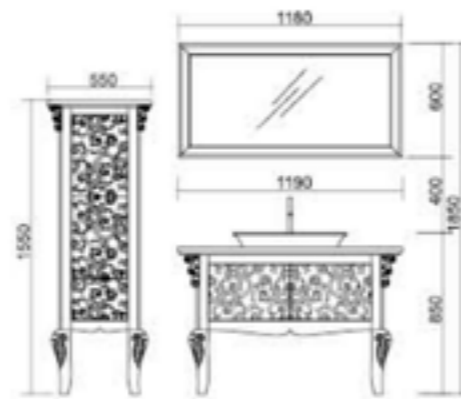

RS BDFA3009 ชุดอ่างล้างหน้าเคาน์เตอร์
พร้อมตู้ใต้อ่างล้างหน้า
ขนาด 100x50x88 ซม.
19,990.-

RS BDFA3009-MIRROR กระจกส่องหน้าทรงเหลี่ยม
ขนาด 60x80 ซม.
3,990.-