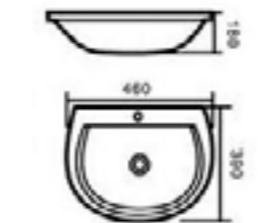

AQ 41494 Lavatory Wall hung
อ่างล้างหน้าแบบแขวนผนังขนาดกลาง
ขนาด 18 นิ้ว
659.-