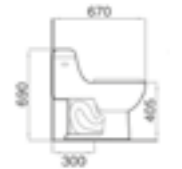

AQ 916563

One Piece WC
สุขภัณฑ์ชิ้นเดียวระบบ Siphonic Jet แบบทอลงพื้น
S-Trap ระยะท่อถึงผนังที่ติดตั้งแล้ว : 300 mm.
แบบฝา UF-Premium
ขนาด 425 x 670 x 690 mm.
3,290.-