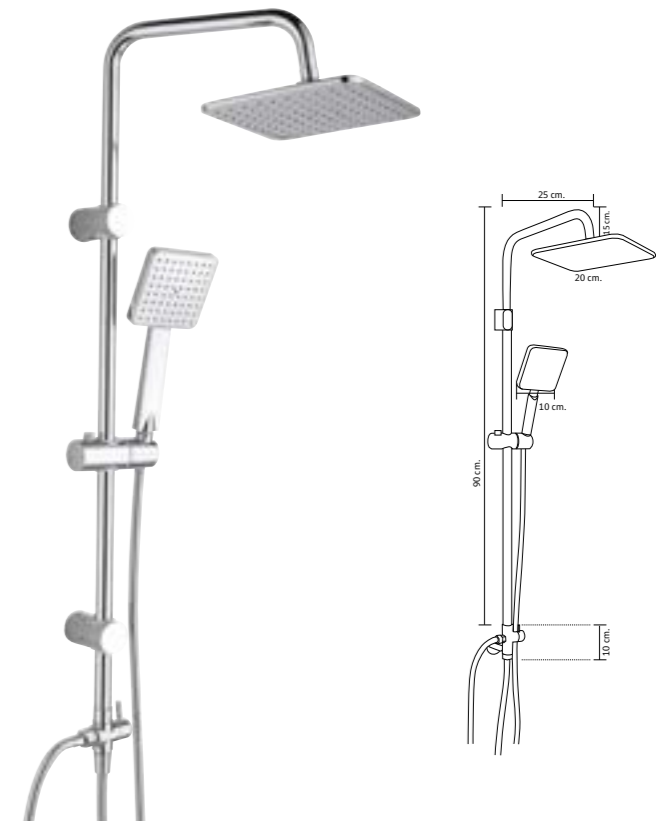

- สามารถปรับระดับท่อขึ้น-ลงได้

RA AIR1188

ชุดฝักบัวแบบท่อลอยน้ำเย็น และฝักบัวสายอ่อน
ใช้กับเครื่องทำน้ำอุ่นได้
1,990.-

- เป็นแบบท่อขึ้นเดี่ยวปรับความสูงไม่ได้

RAIN SHOWER FOR INSTANT WATER HEATER MADE OF STAINLESS STEEL 304