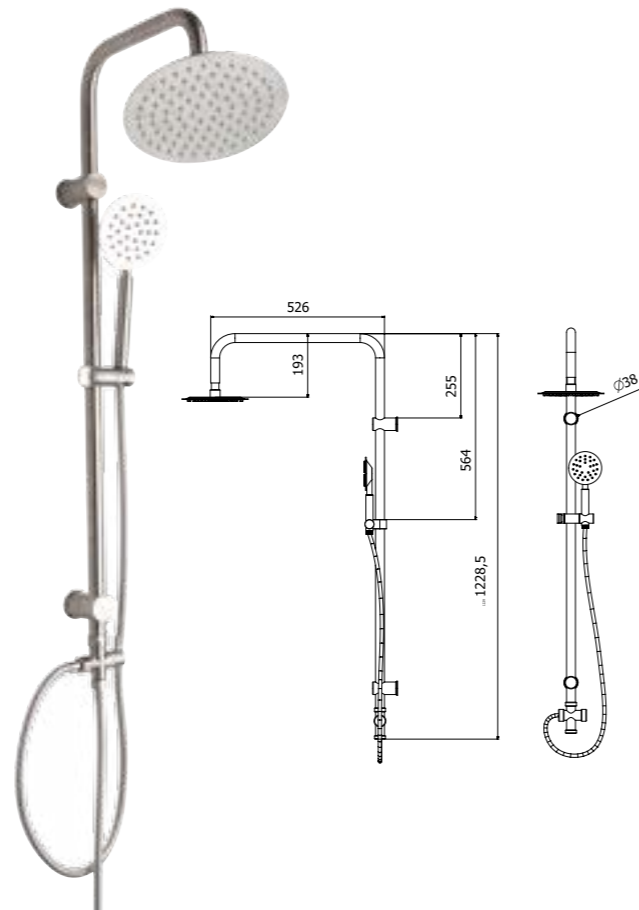

RS SS9701-RD ชุดอาบน้ำแบบเรชาวเวอร์ ทรงกลม
STEEL 304
3,990.-