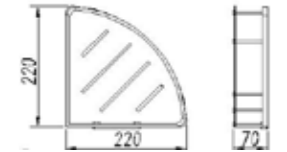

วัสดุสแตนเลสขัดเงา

RD BS0209 ชั้นวางของเข้ามุม
รุ่น Single Vita
890.-