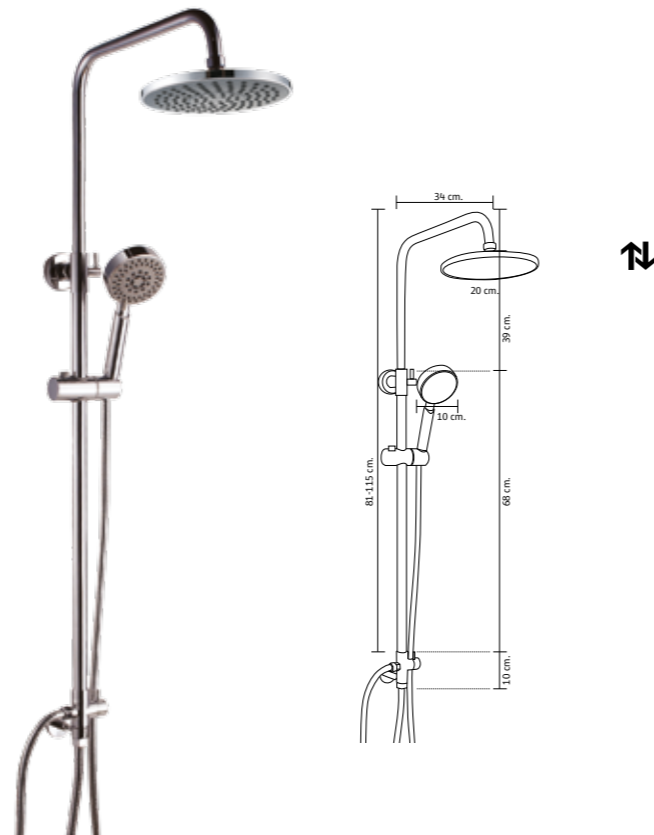

ชุดฝักบัวแบบท่อลอยน้ำเย็น และฝักบัว
สายอ่อน ใช้กับเครื่องทำน้ำอุ่นได้
2,490.-

- สามารถปรับระดับท่อขึ้น-ลงได้

RA AIR1188

ชุดฝักบัวแบบท่อลอยน้ำเย็น และฝักบัวสายอ่อน
ใช้กับเครื่องทำน้ำอุ่นได้
1,990.-

- เป็นแบบท่อขึ้นเตี้ยปรับความสูงไม่ได้