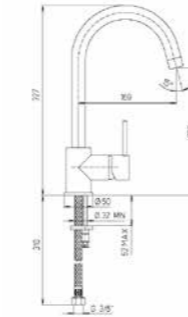

PAD SERIES

PA PD-208

ก๊อกอ่างล้างหน้าออกจากกำแพง พร้อมที่วางแก้ว

PA 78CR591

ก๊อกซิงค์ผสมน้ำร้อน เย็น งวงโค้งสูง
พร้อมปากก๊อกดึงได้ รุ่น Cox
6,220.-

PA 78CR572

ก๊อกซิงค์ผสมน้ำร้อน เย็น
งวงโค้งสูง รุ่น cox
4,910.-