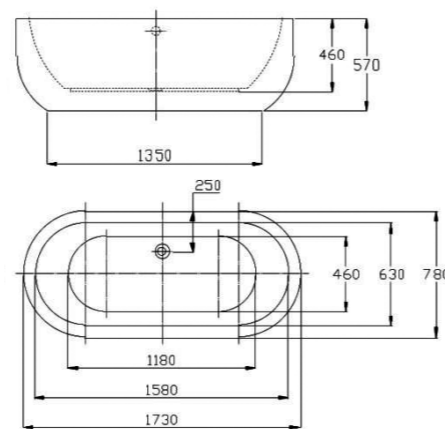

J FD82700

อ่างอาบน้ำ PARIS พร้อมส้ว
ขนาด 1730 x 780 x 570 mm.
35,990.-