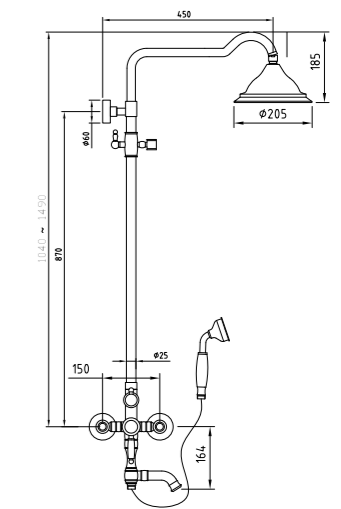

RA MS-3220 ชุดฝักบัวอ่างน้ำผสมแบบท่อลอย
MATT BRONZE
14,990.-