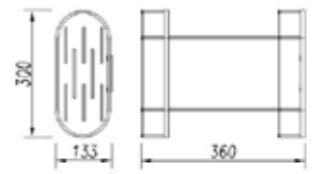

RD BS0129 ชั้นวางของแบบมน 2 ชั้น
รุ่น Double Dily
1,790.-