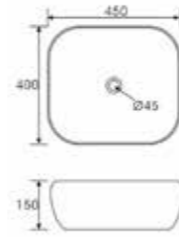

AQ 89665

Lavatory top Bowl รุ่น Deska อ่างล้างหน้าชามเคาน์เตอร์
ขนาด 430 x 430 x 165 mm.
1,290.-

ARTISTIC BOWL

อ่างล้างหน้าชามเคาน์เตอร์ทรงเหลี่ยม

AQ 899363 (V)Lavatory top Bowl
อ่างล้างหน้าชามเคาน์เตอร์
ขนาด 450 x 400 x 150 mm.
2,590.-