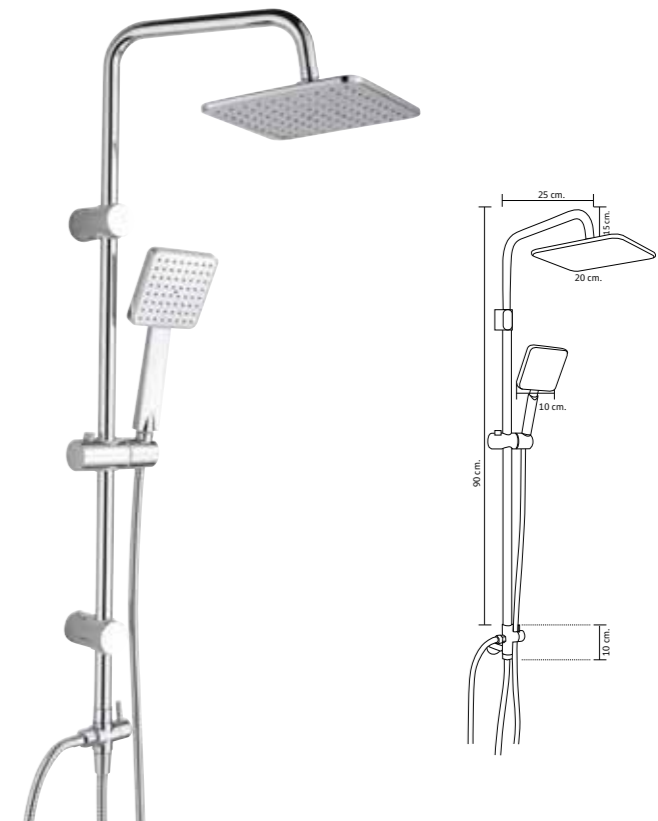

ชุดฝักบัวแบบท่อลอยน้ำเย็น และฝักบัว
สายอ่อน ใช้กับเครื่องทำน้ำอุ่นได้
2,490.-

- สามารถปรับระดับท่อขึ้น-ลงได้

RA AIR1188

ชุดฝักบัวแบบท่อลอยน้ำเย็น และฝักบัวสายอ่อน
ใช้กับเครื่องทำน้ำอุ่นได้
1,990.-

- เป็นแบบท่อขึ้นเตี้ยปรับความสูงไม่ได้