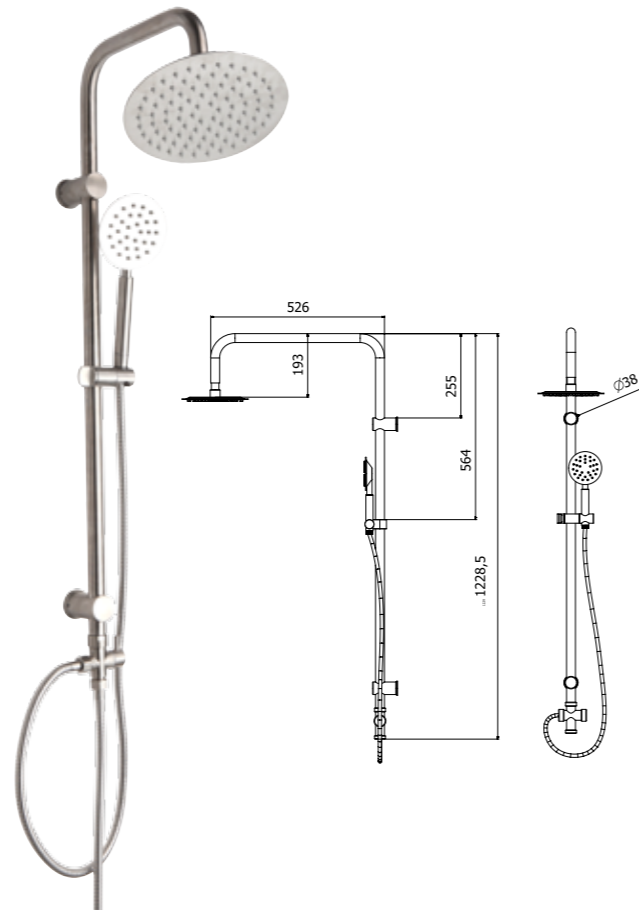

RS SS9701-RD ชุดอาบน้ำแบบเรชาวดอร์ ทรงกลม
STEEL 304
5,990.-