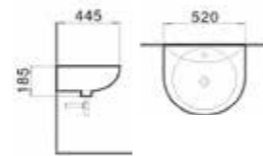

LAVATORY WALL HUNG

อ่างล้างหน้าแบบแขวนผนัง

AQ 40009 Lavatory Wall hung รุ่น Dewa
อ่างล้างหน้าแบบแขวนขนาดกลาง
ขนาด 520 x 445 x 185 mm.
659.-