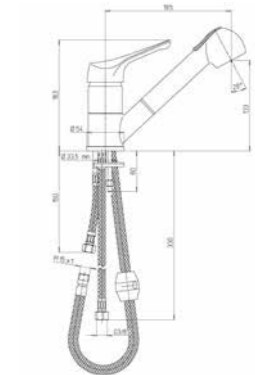

PA 04CR568

ก๊อกซิงค์ล้างจาน ผสมน้ำร้อนเย็น
พร้อมฝักบัวแบบดึงได้
รุ่น Pilot
2,590.-