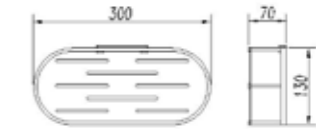

RD BS0109 ชั้นวางของแบบมน
รุ่น Single Dily
890.-