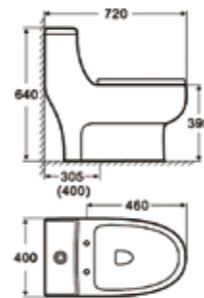

CERTIFIED QUALITY BADGES

WARRANTY ANTI-BREAK

ฟารองรับน้ำหนัก 200 กก.
ไม่แตกหักง่าย
รับประกันการกระแทก 1 ปี

PREMIUM FLUSH SYSTEM

รับประกันฟลัชวาล์วหม้อน้ำ 2 ปี
(การรับประกันต้องเป็นไปตาม
เงื่อนไขของบริษัทฯ)

ONE PIECE WC

สุขภัณฑ์ชิ้นเดียว

AQ 90222-UF

One Piece WC รุ่น GUCCI
สุขภัณฑ์ชิ้นเดียวระบบ Siphonic Jet
แบบฟลา UF-Premium
9,990.-

AQ 90222

One Piece WC รุ่น GUCCI
สุขภัณฑ์ชิ้นเดียวระบบ Siphonic Jet
แบบทอลงพื้น S-Trap
ระยะท่อถึงผนังที่ตกแต่งแล้ว : 300 mm.
ขนาด 720 x 400 x 640 mm.
8,990.-

AQ 108156-UF

One Piece WC
สุขภัณฑ์ชิ้นเดียวระบบ Siphonic Jet แบบทอลงพื้น
S-Trap ระยะท่อถึงผนังที่ตกแต่งแล้ว : 300 mm.
แบบฟลา UF-Premium
ขนาด 680 x 375 x 810 mm.
8,990.-

AQ 916563

One Piece WC
สุขภัณฑ์ชิ้นเดียวระบบ Siphonic Jet แบบทอลงพื้น
S-Trap ระยะท่อถึงผนังที่ตกแต่งแล้ว : 300 mm.
แบบฟลา UF-Premium
ขนาด 425 x 670 x 690 mm.
3,290.-

AQ 916363

One Piece WC
สุขภัณฑ์ชิ้นเดียวระบบ Siphonic Jet แบบทอลงพื้น
S-Trap ระยะท่อถึงผนังที่ตกแต่งแล้ว : 300 mm.
ขนาด 420 x 760 x 790 mm.
4,590.-

AQ 919993

One Piece WC
สุขภัณฑ์ชิ้นเดียวระบบ Siphonic Jet แบบทอลงพื้น
S-Trap ระยะท่อถึงผนังที่ตกแต่งแล้ว : 300 mm.
ขนาด 380 x 710 x 755 mm.
4,190.-

AQ 915566

One Piece WC
สุขภัณฑ์ชิ้นเดียวระบบ Siphonic Jet แบบทอลงพื้น
S-Trap ระยะท่อถึงผนังที่ตกแต่งแล้ว : 300 mm.
ขนาด 390 x 700 x 750 mm.
3,990.-

AQ 90555

One Piece WC รุ่น Maya
สุขภัณฑ์ชิ้นเดียวระบบ Siphonic Jet แบบทอลงพื้น
S-Trap ระยะท่อถึงผนังที่ตกแต่งแล้ว : 300 mm.
ขนาด 720 x 385 x 660 mm.
3,990.-