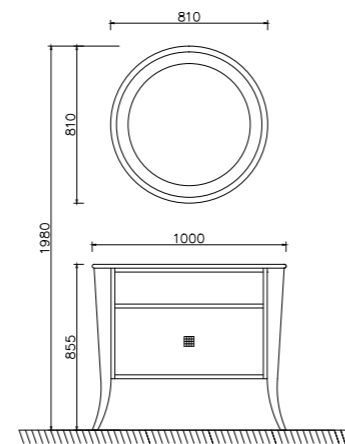

RS BDF7000(S) อ่างล้างหน้าเซรามิค รุ่น TIARA ขนาด 80 x 49 x 85 ซม. พร้อมเคาน์เตอร์ และตู้เก็บของ สะดืออ่างและท่อน้ำทิ้ง **25,790.-**

RS BDFA2016/01 กระจกส่องหน้า ขนาด 75 x 82 ซม. **7,100.-**

RS BDFA2016/04 ตู้เก็บของด้านข้าง แบบตั้งพื้น ขนาด 49 x 35 x 120 ซม. **23,900.-**

TIARA