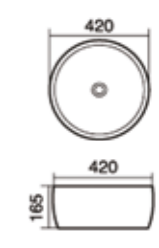

ฝังบนเคาน์เตอร์

ARTISTIC BOWL

อ่างล้างหน้าชามเคาน์เตอร์ทรงกลม

AQ 89778

Lavatory top Bowl รุ่น Laleeka อ่างล้างหน้าชามเคาน์เตอร์
ขนาด 465 x 465 x 155 mm
• มีรูท็อกน้ำบนอ่าง
1,290.-

AQ 89666

Lavatory top Bowl รุ่น Bundes อ่างล้างหน้าชามเคาน์เตอร์
ขนาด 420 x 420 x 165 mm.
1,290.-