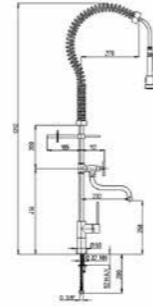

KITCHEN SINK MIXER FOR KITCHEN SINK

ก๊อกซิงค์ล้างจาน แบบน้ำผสมสำหรับอ่างซิงค์ล้างจาน

PA 78CR559 ก๊อกซิงค์ผสมน้ำร้อนเย็น
รุ่น Cox
29,990.-