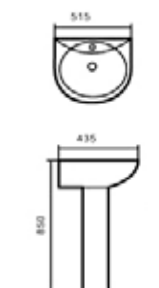

WASH BASIN WITH FULL PEDESTAL

อ่างล้างหน้าแบบขาตั้ง

AQ 10412/5523 Lavatory with full pedestal รุ่น TEETRA
อ่างล้างหน้าขาตั้ง ขนาด 560x430x855 mm.
1,290.-

AQ 105665/5656 Lavatory with full pedestal รุ่น DONALD
อ่างล้างหน้าขาตั้ง ขนาด 500x850x410 mm.
1,590.-

AQ 10989/5599 Lavatory with full pedestal รุ่น Mler
อ่างล้างหน้าแบบขาตั้ง
ขนาด 500 x 425 x 855 mm.
1,190.-

AQ 10636/5563 Lavatory with full pedestal
อ่างล้างหน้าขาตั้ง ขนาด 435x515x850 mm.
1,190.-

WASH BASIN WITH HALF PEDESTAL