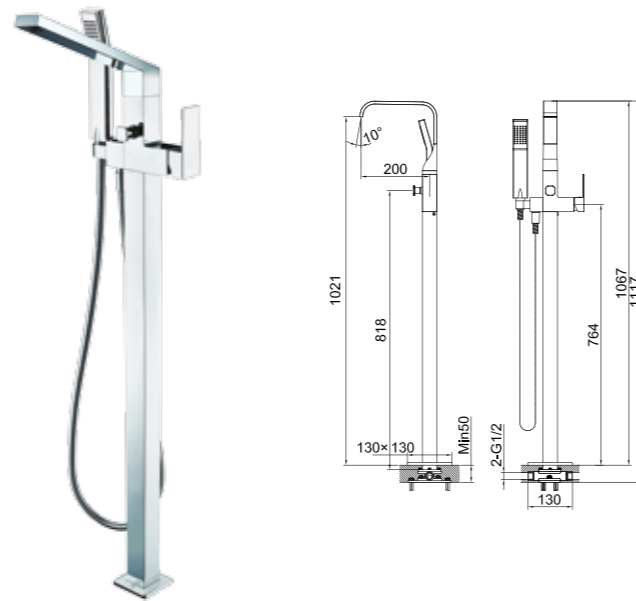

RA 102168C
(สีโครเมียม)

ก๊อกอ่างผสม แบบขึ้นจากพื้น
พร้อมฝักบัวชุด รุ่น TYBERLIB สีโครเมียม
19,990.-

RA 353801C

ก๊อกผสมน้ำร้อน-เย็น
ขึ้นจากพื้น ลงอ่างอาบน้ำ
พร้อมฝักบัวมือครบชุด
รุ่น Thames
19,999.-

RA 372553C

ก๊อกผสมอ่างพร้อมฝักบัวชุด
แบบขึ้นจากพื้น
19,990.-

RA 752223C

ก๊อกผสมอ่างพร้อมฝักบัวชุด
แบบขึ้นจากพื้น
19,990.-

CA 032576C

ก๊อกผสมน้ำร้อน-เย็น
ขึ้นจากพื้น ลงอ่างอาบน้ำ
พร้อมฝักบัวมือครบชุด
รุ่น Victoria
16,999.-