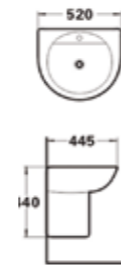

AQ 20898/5598 Lavatory with half pedestal รุ่น RANGKAN
อ่างล้างหน้าขาครึ่ง
ขนาด 520x445x440 mm.
1,290.-