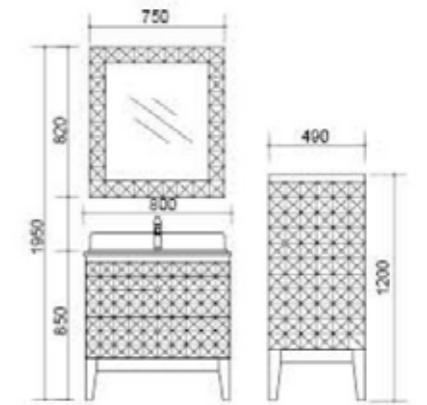

RS BDF2808 ชุดอ่างล้างหน้าเคาน์เตอร์ พร้อมตู้ใต้อ่างล้างหน้า ขนาด 100x58x88 ซม. **27,990.-**

RS BDF2800-MIRROR กระจกส่องหน้าทรงกลม ขนาด 81 ซม. **5,990.-**

RS BDF7000(S) อ่างล้างหน้าเซรามิค รุ่น TIARA ขนาด 80 x 49 x 85 ซม. พร้อมเคาน์เตอร์ และตู้เก็บของ สะดืออ่างและท่อน้ำทิ้ง **25,790.-**

RS BDFA2016/01 กระจกส่องหน้า ขนาด 75 x 82 ซม. **7,100.-**

RS BDFA2016/04 ตู้เก็บของด้านข้าง แบบตั้งพื้น ขนาด 49 x 35 x 120 ซม. **23,900.-**

TIARA