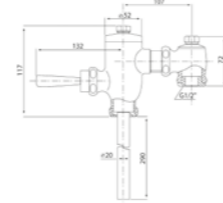

RA 579123WHITE ชุดสายฉีดชำระสีขาว พร้อมสาย
และขอแขวนครบชุด TULIP
159.-

FLUSH FOR URINAL ฟลัชวาล์วปัสสาวะชาย

RA HN2018 ฟลัชวาล์วโถสุขภัณฑ์ แบบก้านโยก **3,650.-**

RA HN2018-S ฟลัชวาล์วโถสุขภัณฑ์ แบบก้านโยก **3,650.-**