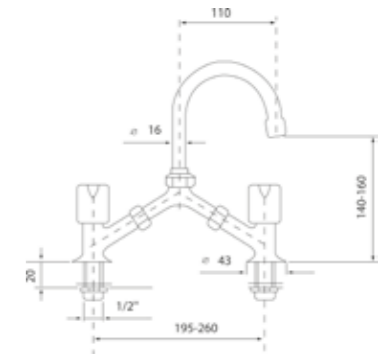

PA 24CR215QE

ก๊อกซิงค์ผสมน้ำร้อนเย็น รุ่น Triss 8 นิ้ว
(ใส่เซรามิคควาล์ว)
2,549.-