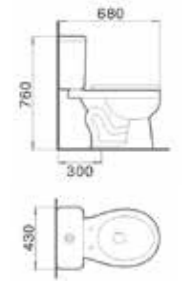

AQ 70885/9935

Close-Coupled WC รุ่น Cherry
สุขภัณฑ์สองชิ้น ระบบ Siphonic Jet แบบท้อลงพื้น
S-Trap ระยะท่อถึงผนังที่ติดตั้งแล้ว : 300 mm.
ขนาด 680 x 430 x 760 mm.

2,290.-