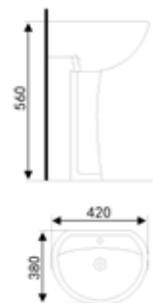

1,990.-

สุขภัณฑ์कुณหญ

AQ 63565

One Piece WC รุ่น MICK
สุขภัณฑ์ชิ้นเดียวระบบ Siphonic Jet แบบท้อลงพื้น
S-Trap ระยะท่อถึงผนังที่ติดตั้งแล้ว : 300 mm.
ขนาด 500 x 280 x 550 mm.

2,990.-

AQ 63232/49449

อ่างล้างหน้าแวนตั้ง
ขนาด 370 x 300 x 490 mm.
990.-