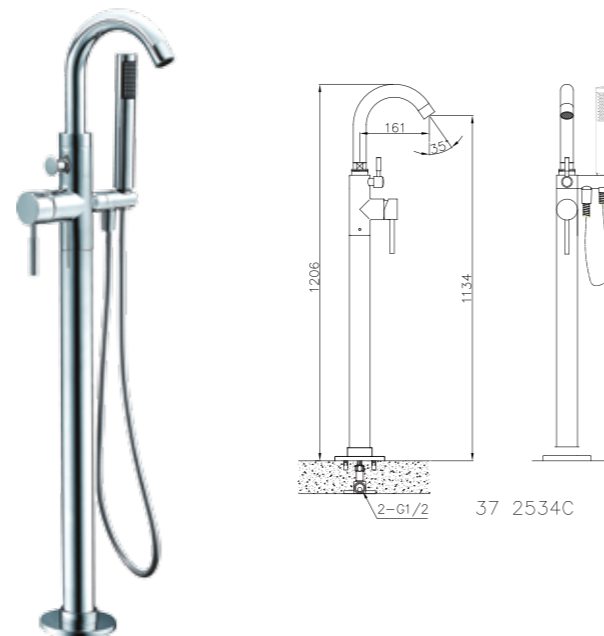

RA 372534C

ก๊อกผสมอ่างพร้อมฝักบัวชุด
แบบขึ้นจากพื้น
19,990.-