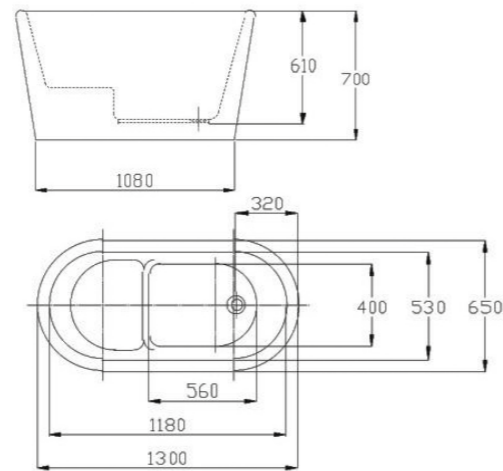

J FD98300

อ่างอาบน้ำ JAPAN พร้อมสวิตช์
ขนาด 1300 x 650 x 700 mm.
29,990.-