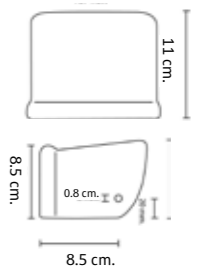

อุปกรณ์ตกแต่งห้องน้ำ

AQ 55000

ที่ใส่กระดาษชำระเซรามิก พร้อมแกน
165.-