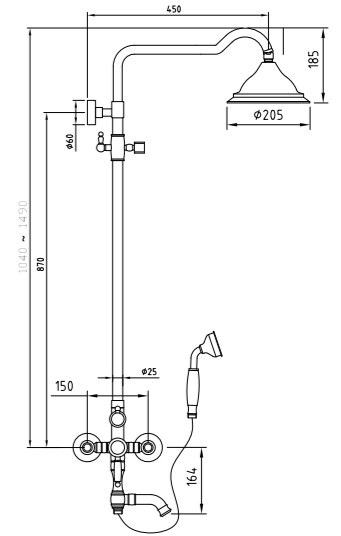

RAIN SHOWER FOR MIXER FAUCETS

เรนชาวเวอร์ แบบผสมน้ำร้อนเย็น

RA MS-3312D ก๊อกผสมอ่างน้ำมีปากก๊อกอ่าง
แบบท่อตรงพร้อมฝักบัวก้านแข็ง
ROSE GOLD
15,990.-