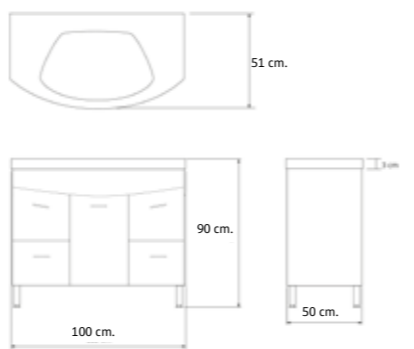

J CP10046

เฉพาะอ่างล้างหน้าเซรามิค (ไม่รวมตู้เฟอร์นิเจอร์ล้างหน้าใต้อ่าง)
ขนาด 100x46 ซม.
4,900.-