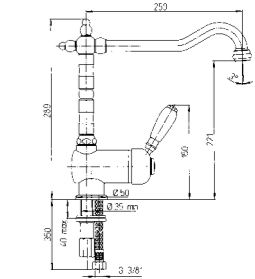

PA 64CR588ANT

ก๊อกซิงค์ผสมน้ำร้อน เย็น
รุ่น Baroco
8,729.-