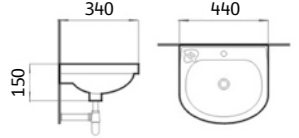

AQ 41494 Lavatory Wall hung
อ่างล้างหน้าแบบแขวนผนังขนาดกลาง
ขนาด 18 นิ้ว
659.-

AQ 40789

อ่างล้างหน้าสี่เหลี่ยมแบบแขวน SQUARO
ขนาด 490 x 400 x 180 mm.
659.-

AQ 36363

Lavatory Wall hung
อ่างล้างหน้าแบบแขวนขนาดเล็ก
ขนาด 440 x 340 x 150 mm.
499.-