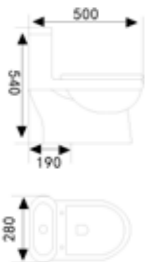

1,990.-

สุขภัณฑ์कुณหญ

AQ 63565

One Piece WC รุ่น MICK
สุขภัณฑ์ชิ้นเดียวระบบ Siphonic Jet แบบท้อลงพื้น
S-Trap ระยะท่อถึงผนังที่ติดตั้งแล้ว : 300 mm.
ขนาด 500 x 280 x 550 mm.

2,990.-

AQ 63232/49449

อ่างล้างหน้าแวนตั้ง
ขนาด 370 x 300 x 490 mm.
990.-