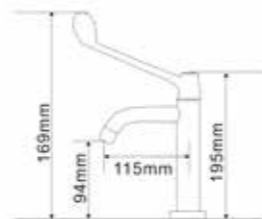

RA DW-24098 ก๊อกล้างหน้าน้ำเย็น
คอสูง สแตนเลส รุ่น Teppo
899.-

RA 971001C(S) ก๊อกล้างหน้าน้ำเย็น
คอสูง รุ่น Talis
1,715.-

SPECIAL HANDLE WASH BASIN FAUCET

ก๊อกน้ำล้างหน้า ด้ามปิดยาวพิเศษ

RA DZ-402B ก๊อกล้างหน้าน้ำเย็น
ด้ามปิดยาว
1,290.-