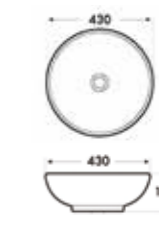

AQ 89665

Lavatory top Bowl รุ่น Deska อ่างล้างหน้าชามเคาน์เตอร์
ขนาด 430 x 430 x 165 mm.
1,290.-