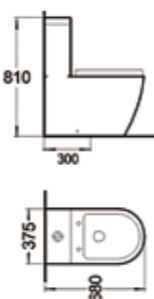

AQ 90222

One Piece WC รุ่น GUCCI
สุขภัณฑ์ชิ้นเดียวระบบ Siphonic Jet
แบบทอลงพื้น S-Trap
ระยะท่อถึงผนังที่ตกแต่งแล้ว : 300 mm.
ขนาด 720 x 400 x 640 mm.
8,990.-