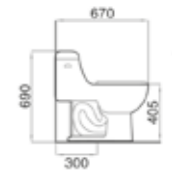

AQ 916563

One Piece WC
สุขภัณฑ์ชิ้นเดียวระบบ Siphonic Jet แบบทอลงพื้น
S-Trap ระยะท่อถึงผนังที่ตกแต่งแล้ว : 300 mm.
แบบฟลา UF-Premium
ขนาด 425 x 670 x 690 mm.
3,290.-