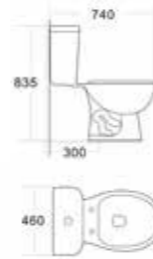

AQ 71919/9877

Close-Coupled WC รุ่น LER
สุขภัณฑ์สองชิ้น ระบบ Siphonic Jet
แบบท้อลงพื้น S-Trap ระยะท่อถึง
ผนังที่ติดตั้งแล้ว : 300 mm.
ขนาด 460 x 740 x 835 mm.

3,790.-