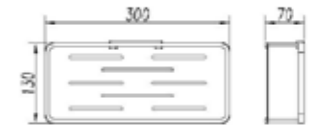

RD BS0009 ชั้นวางของแบบเหลี่ยม
รุ่น Single Toki
890.-