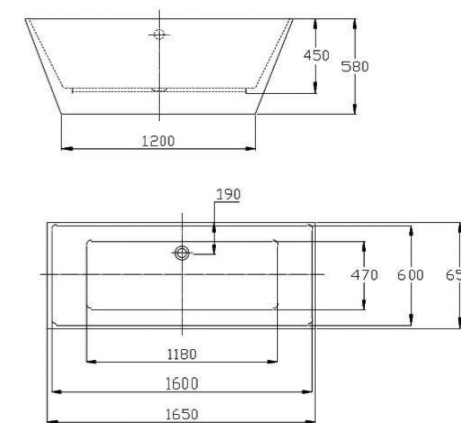

J FD10180

อ่างอาบน้ำ NORWAY พร้อมสวิตช์
ขนาด 1650 x 650 x 580 mm.
47,990.-

สินค้าสั่งพิเศษ