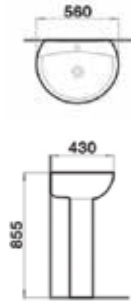

WASH BASIN WITH FULL PEDESTAL

อ่างล้างหน้าแบบขาตั้ง

AQ 10412/5523 Lavatory with full pedestal รุ่น TEETRA
อ่างล้างหน้าขาตั้ง ขนาด 560x430x855 mm.
1,290.-