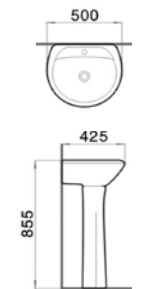

AQ 89137 Lavatory top Bowl รุ่น Squlast
อ่างล้างหน้าชามเคาน์เตอร์
ขนาด 460 x 460 x 160 mm.
มีรูท่อน้ำบนอ่าง
1,690.-

AQ 89634 Lavatory top Bowl รุ่น Gamet
อ่างล้างหน้าชามเคาน์เตอร์
ขนาด 590 x 370 x 120 mm.
1,690.-

WASH BASIN WITH FULL PEDESTAL

อ่างล้างหน้าแบบขาตั้ง

AQ 10412/5523 Lavatory with full pedestal รุ่น TEETRA
อ่างล้างหน้าขาตั้ง ขนาด 560x430x855 mm.
1,290.-

AQ 105665/5656 Lavatory with full pedestal รุ่น DONALD
อ่างล้างหน้าขาตั้ง ขนาด 500x850x410 mm.
1,590.-

AQ 10989/5599 Lavatory with full pedestal รุ่น Mler
อ่างล้างหน้าแบบขาตั้ง
ขนาด 500 x 425 x 855 mm.
1,190.-

AQ 10636/5563 Lavatory with full pedestal
อ่างล้างหน้าขาตั้ง ขนาด 435x515x850 mm.
1,190.-

WASH BASIN WITH HALF PEDESTAL