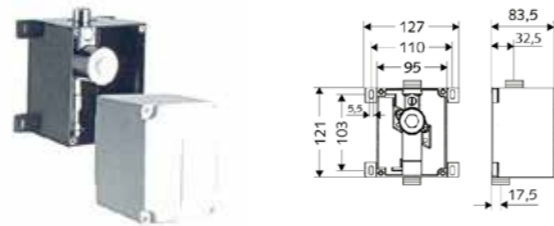

HOUSING

กล่องใส่วาล์ว ใช้คู่กับแป้นกดปัสสาวะชาย แบบฝังกำแพง

SH 011930099 กล่องฟลัชวาล์วปัสสาวะชาย
สำหรับฝังกำแพง พร้อมใส่แกนทองเหลือง
และ Isolating valve รุ่น Compact (Housing)
4,990.-

SH 031050099 ข้อต่อตรง 1/2" สำหรับโถปัสสาวะชายชนิดฝังกำแพง
899.-