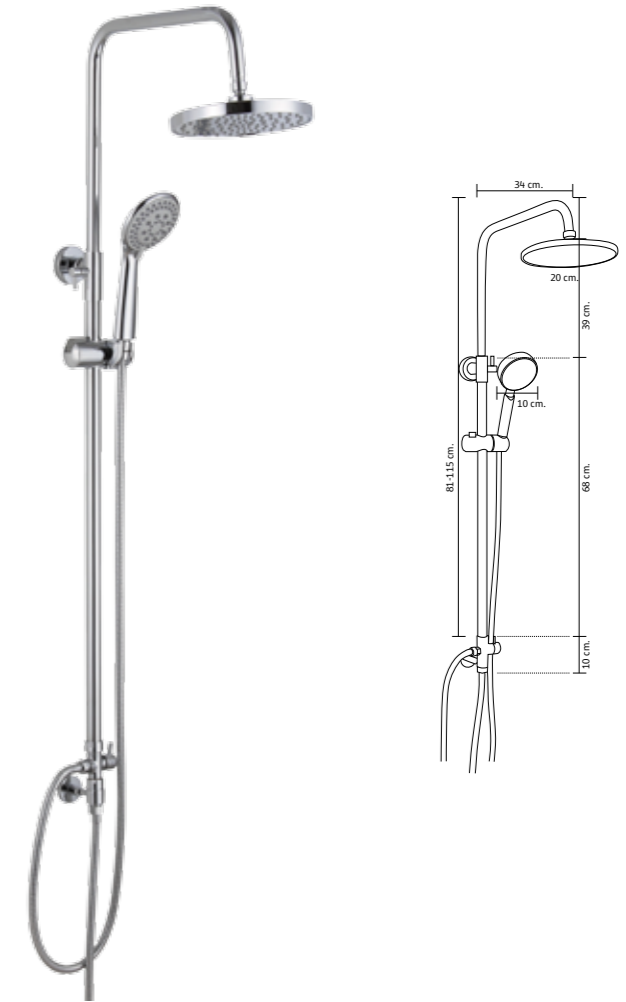

RA WE889889

ชุดอาบน้ำแบบท่อลอย
สำหรับเครื่องทำน้ำอุ่น EXORCIST
2,490.-