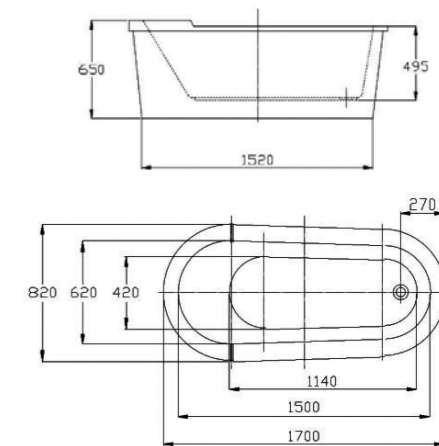

J FD89500

อ่างอาบน้ำ SEOUL พร้อมส้ว
ขนาด 1700 x 820 x 650 mm.
35,990.-

สินค้าสั่งพิเศษ