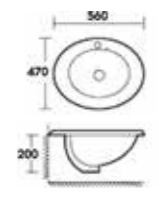

J CP10046

เฉพาะอ่างล้างหน้าเซรามิค (ไม่รวมตู้เฟอร์นิเจอร์ล้างหน้าใต้อ่าง)
ขนาด 100x46 ซม.
4,900.-

INSERTED BASIN

อ่างล้างหน้าฝังบนเคาน์เตอร์

AQ 50988

Lavatory counter รุ่น Karos อ่างล้างหน้าแบบฝังบนเคาน์เตอร์
ขนาด 560 x 470 x 200 mm.
1,090.-