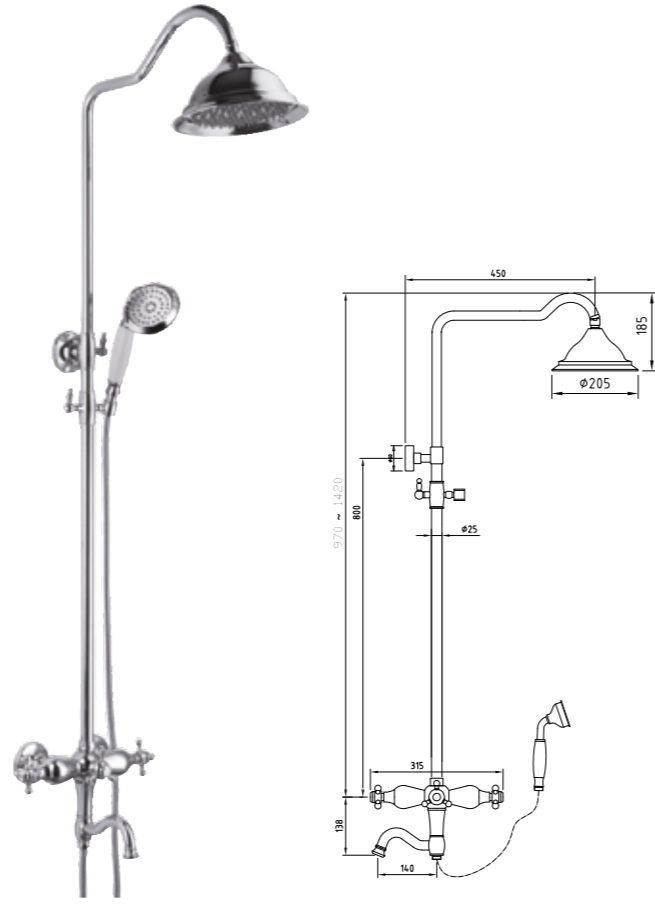

RA 384101C ก๊อกยื่นอาบผสมน้ำร้อนเย็น รุ่น DANUBE **5,390.-**

TOLEDO
โทเลโด

RA MS-3236 ก๊อกผสมวบน้ำมีปากก๊อกลงอ่าง
แบบท่อดตรง พร้อมฝักบัวถาดแข็ง โครเมียม
14,990.-

RA 881750C ก๊อกล้างหน้าผสมน้ำร้อนเย็น
พร้อมป๊อบอัพ
2,990.-