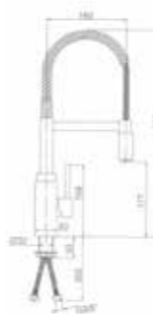

PA 84CR556 ก๊อกซิงค์ผสมน้ำร้อนเย็น
รุ่น Dax
24,990.-