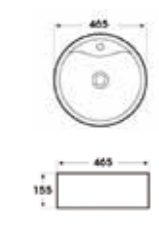

AQ 89778

Lavatory top Bowl รุ่น Laleeka อ่างล้างหน้าชามเคาน์เตอร์
ขนาด 465 x 465 x 155 mm
• มีรูท็อกน้ำบนอ่าง
1,290.-