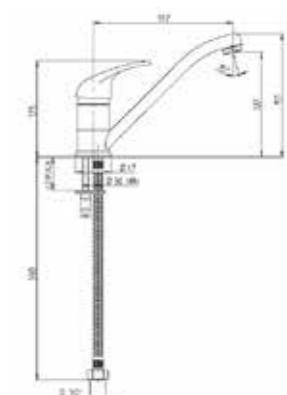

PA 69CR203PLUS

ก๊อกซิงค์น้ำเย็น JOLLY PLUS
2,180.-