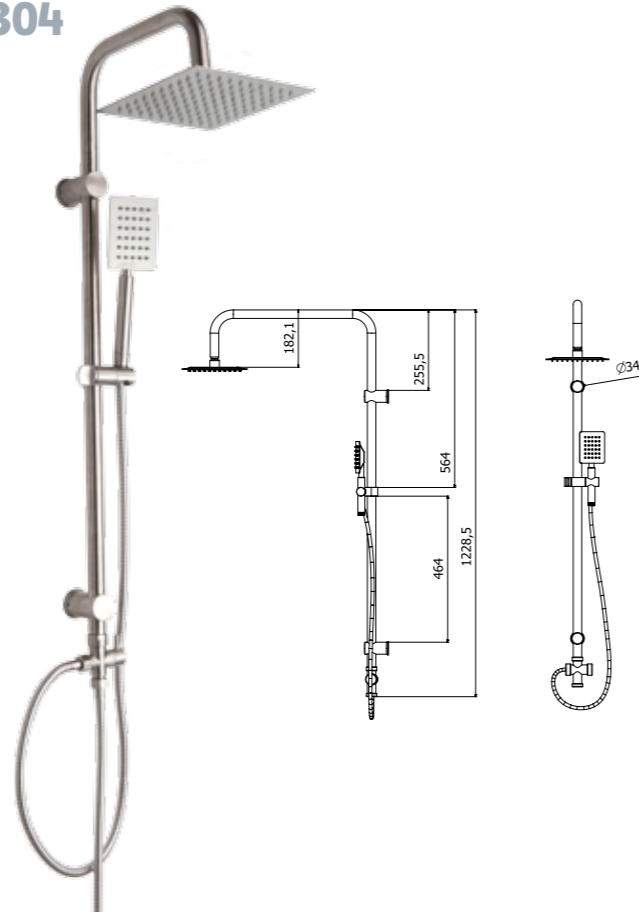

RAIN SHOWER FOR INSTANT WATER HEATER MADE OF STAINLESS STEEL 304

เรนชาวดอร์ ใช้กับเครื่องทำน้ำอุ่น / น้ำเย็น

RS 9700180-SQ ชุดอาบน้ำแบบเรชาวดอร์ ทรงเหลี่ยม
STEEL 304
5,990.-