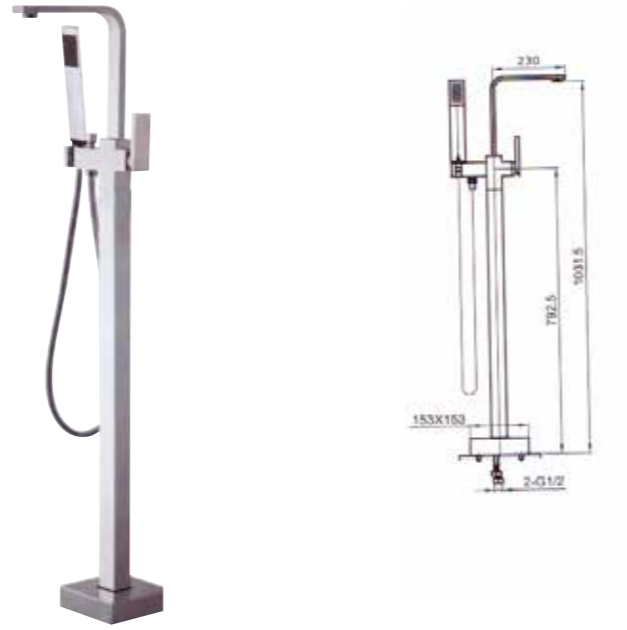

FLOOR STANDING MIXER FAUCET FOR FREE

ก๊อกน้ำขึ้นจากพื้น ใช้คู่กับอ่างอาบน้ำแบบลอยตัว

PA 17CR105+
PA 17CR173BE

ก๊อกอ่างน้ำผสม
ครบชุดขึ้นจากพื้น
19,990.-

Paolini

MADE IN ITALY

RA 102168BH
(สีทองแดง)

ก๊อกอ่างผสม แบบขึ้นจากพื้น
พร้อมฝักบัวชุด รุ่น Classic Copper
24,990.-

RA 102168C
(สีโครเมียม)

ก๊อกอ่างผสม แบบขึ้นจากพื้น
พร้อมฝักบัวชุด รุ่น TYBERLIB สีโครเมียม
19,990.-

RA 353801C

ก๊อกผสมน้ำร้อน-เย็น
ขึ้นจากพื้น ลงอ่างอาบน้ำ
พร้อมฝักบัวมือครบชุด
รุ่น Thames
19,999.-

RA 372553C