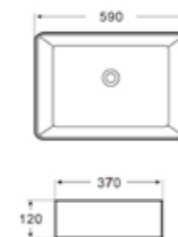

AQ 89634 Lavatory top Bowl รุ่น Gamet
อ่างล้างหน้าชามเคาน์เตอร์
ขนาด 590 x 370 x 120 mm.
1,690.-