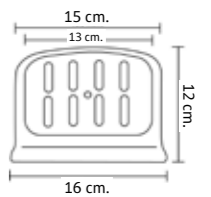

AQ 30988

Lavatory Wall hung รุ่น Onva
อ่างล้างหน้าแบบแขวนขนาดเล็ก
ขนาด 410x365x170 mm.
499.-

อุปกรณ์ตกแต่งห้องน้ำ

AQ 55000

ที่ใส่กระดาษชำระเซรามิก พร้อมแกน
165.-

AQ 55050

ที่วางสบู่เซรามิก
150.-

AQ 55080