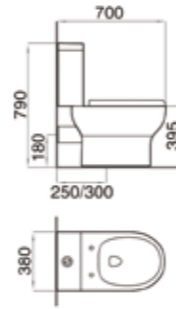

CLOSE COUPLED WC

สุขภัณฑ์สองชิ้น

AQ 904994/9949

Close-Coupled WC รุ่น LUX
สุขภัณฑ์สองชิ้น ระบบ Siphonic Jet
แบบท้อลงพื้น S-Trap ระยะท่อถึง
ผนังที่ติดตั้งแล้ว : 300 mm.
ขนาด 700 x 790 x 380 mm.

3,990.-