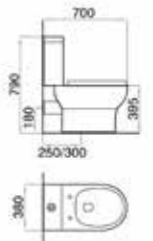

AQ 71233/9112

Close-Coupled WC รุ่น Chuck
สุขภัณฑ์สองชิ้น ระบบ Siphonic Jet แบบท้อลงพื้น
S-Trap ระยะท่อถึงผนังที่ติดตั้งแล้ว : 300 mm.
ขนาด 680 x 430 x 760 mm.

1,990.-