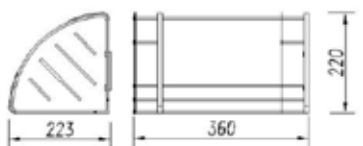

RD BS0229 ชั้นวางของเข้ามุม 2 ชั้น
รุ่น Double Vita
1,790.-