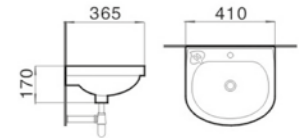

AQ 30988

Lavatory Wall hung รุ่น Onva
อ่างล้างหน้าแบบแขวนขนาดเล็ก
ขนาด 410x365x170 mm.
499.-