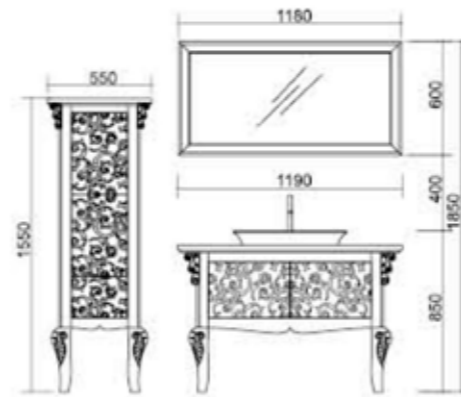

RS BDFA3009 ชุดอ่างล้างหน้าเคาน์เตอร์
พร้อมตู้ใต้อ่างล้างหน้า
ขนาด 100x50x88 ซม.
19,990.-

RS BDFA3009-MIRROR กระจกส่องหน้าทรงเหลี่ยม
ขนาด 60x80 ซม.
3,990.-