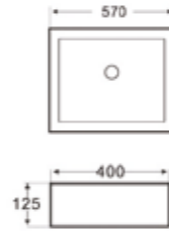

AQ 89759 (V)Lavatory top Bowl รุ่น Squarist
อ่างล้างหน้าชามเคาน์เตอร์
ขนาด 570 x 400 x 125 mm.
1,990.-