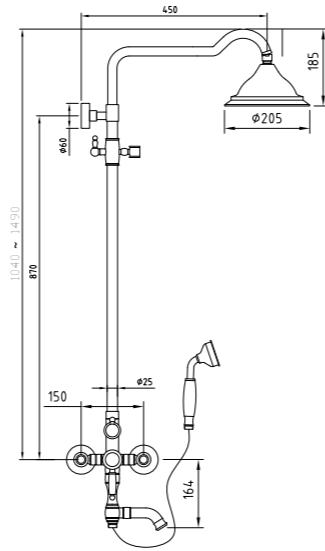

RA 9519T03078BH ขอแขวนเสื้อคู่
สีทองแดง
590.-

RA 9519T07078BH จานวางสบู่
สีทองแดง
1,090.-

RA MS-3220 ชุดฝักบัวอาบน้ำผสมแบบท้อลอย
MATT BRONZE
14,990.-