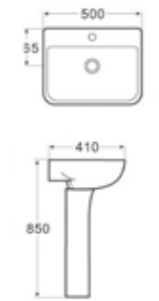

AQ 89137 Lavatory top Bowl รุ่น Squlast
อ่างล้างหน้าชามเคาน์เตอร์
ขนาด 460 x 460 x 160 mm.
มีรูท่อน้ำบนอ่าง
1,690.-

AQ 89634 Lavatory top Bowl รุ่น Gamet
อ่างล้างหน้าชามเคาน์เตอร์
ขนาด 590 x 370 x 120 mm.
1,690.-

WASH BASIN WITH FULL PEDESTAL

อ่างล้างหน้าแบบขาตั้ง

AQ 10412/5523 Lavatory with full pedestal รุ่น TEETRA
อ่างล้างหน้าขาตั้ง ขนาด 560x430x855 mm.
1,290.-

AQ 105665/5656 Lavatory with full pedestal รุ่น DONALD
อ่างล้างหน้าขาตั้ง ขนาด 500x850x410 mm.
1,590.-