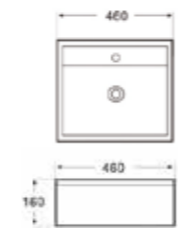

AQ 89137 Lavatory top Bowl รุ่น Squlast
อ่างล้างหน้าชามเคาน์เตอร์
ขนาด 460 x 460 x 160 mm.
มีรูท่อน้ำบนอ่าง
1,690.-