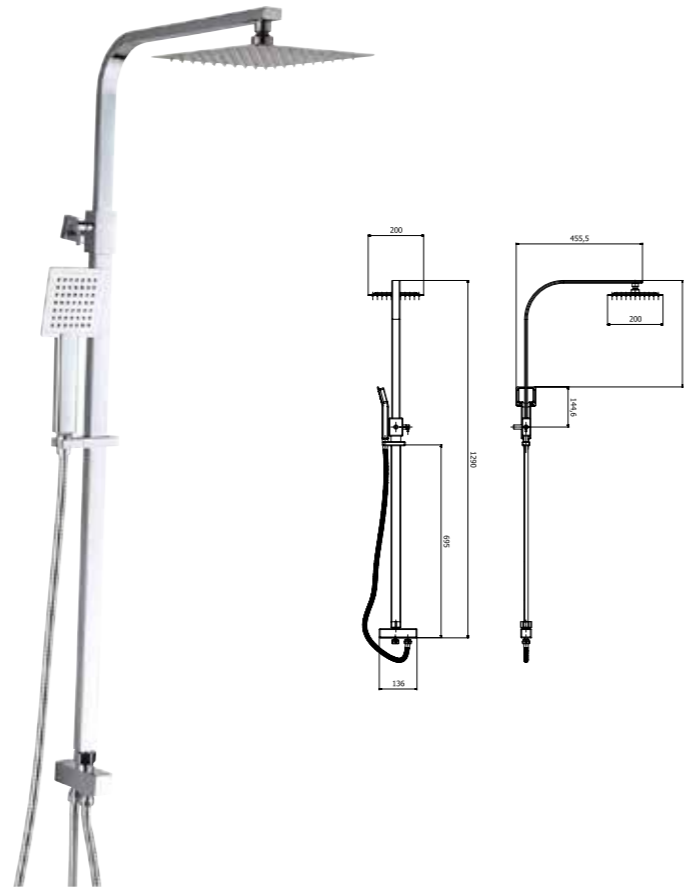

RAIN SHOWER FOR SHOWER HEATER UNIT

เรนชาเวอร์ ใช้กับเครื่องทำน้ำอุ่น

RA SQUARE88

เรนชาเวอร์น้ำอุ่น / น้ำเย็น SQUARE
4,990.-