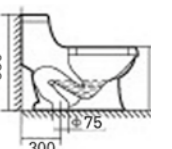

AQ 90555

One Piece WC รุ่น Maya
สุขภัณฑ์ชิ้นเดียวระบบ Siphonic Jet แบบทอลงพื้น
S-Trap ระยะท่อถึงผนังที่ตกแต่งแล้ว : 300 mm.
ขนาด 720 x 385 x 660 mm.
3,990.-