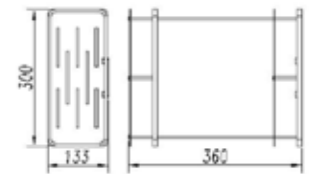

RD BS0029 ชั้นวางของแบบเหลี่ยม 2 ชั้น
รุ่น Double Toki
1,790.-