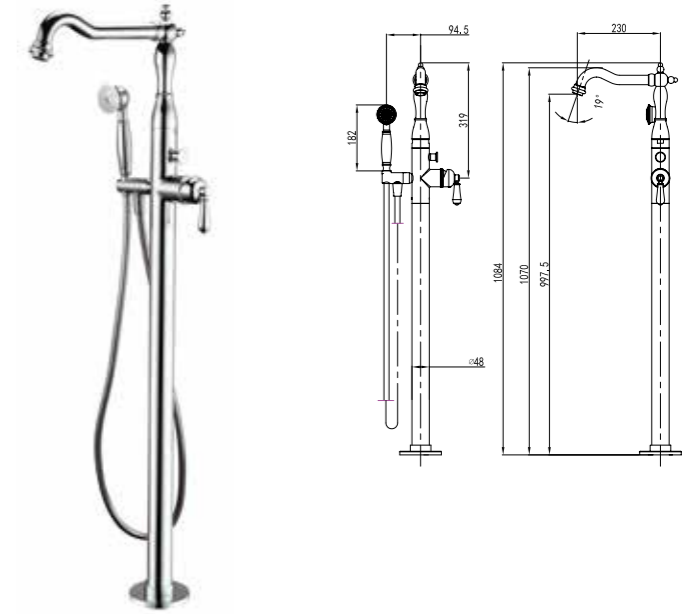

RA 102168C
(สีโครเมียม)

ก๊อกอ่างผสม แบบขึ้นจากพื้น
พร้อมฝักบัวชุด รุ่น TYBERLIB สีโครเมียม
19,990.-

RA 353801C

ก๊อกผสมน้ำร้อน-เย็น
ขึ้นจากพื้น ลงอ่างอาบน้ำ
พร้อมฝักบัวมือครบชุด
รุ่น Thames
19,999.-

RA 372553C

ก๊อกผสมอ่างพร้อมฝักบัวชุด
แบบขึ้นจากพื้น
19,990.-

RA 752223C

ก๊อกผสมอ่างพร้อมฝักบัวชุด
แบบขึ้นจากพื้น
19,990.-

CA 032576C

ก๊อกผสมน้ำร้อน-เย็น
ขึ้นจากพื้น ลงอ่างอาบน้ำ
พร้อมฝักบัวมือครบชุด
รุ่น Victoria
16,999.-