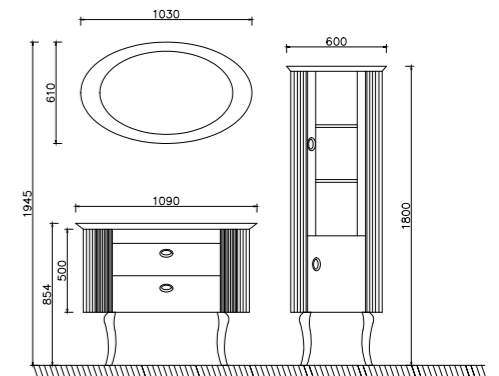

RS BDF23001

ชุดอ่างล้างหน้าเคาน์เตอร์
พร้อมตู้ใต้อ่าง
ขนาด 109x55x86 ซม.
26,990.-

**RS BDF23-
MIRROR**

กระจกส่องหน้าทรงรี
ขนาด 103x61 ซม.
7,990.-

**RS BDF231-
SIDE**

ตู้ตั้งด้านข้าง
ขนาด 61x42x180 ซม.
22,990.-