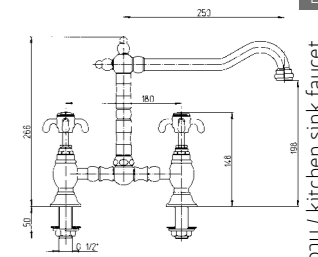

PA 78CR568

ก๊อกซิงค์ผสมน้ำร้อน เย็น
แบบดึงได้ รุ่น Cox
6,990.-

PA 78CR579

ก๊อกซิงค์ผสมน้ำร้อน เย็น
ปากก๊อกยาว รุ่น Cox
4,990.-

PA 27CR215B

ก๊อกซิงค์ผสมน้ำร้อน เย็น 8 นิ้ว
รุ่น Nostalgia
12,999.-

PA 64CR588ANT