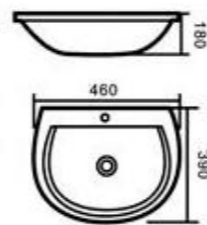

AQ 41494 Lavatory Wall hung
อ่างล้างหน้าแบบแขวนผนังขนาดกลาง
ขนาด 18 นิ้ว
659.-