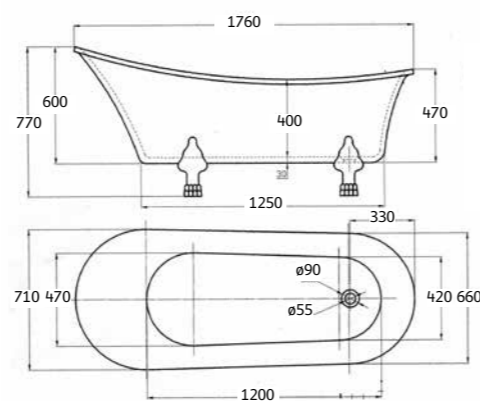

ราวพาดผ้าเซรามิก
250.-

AQ 553636

หิ้งวางของเซรามิก
ขนาดยาว 50 cm.
319.-

J FD83000

อ่างอาบน้ำ BERLIN พร้อมสวิตช์
ขนาด 1760 x 710 x 770 mm.
29,990.-

J FD10180

อ่างอาบน้ำ NORWAY พร้อมสวิตช์
ขนาด 1650 x 650 x 580 mm.
47,990.-