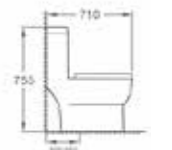

AQ 919993

One Piece WC
สุขภัณฑ์ชิ้นเดียวระบบ Siphonic Jet แบบทอลงพื้น
S-Trap ระยะท่อถึงผนังที่ตกแต่งแล้ว : 300 mm.
ขนาด 380 x 710 x 755 mm.
4,190.-