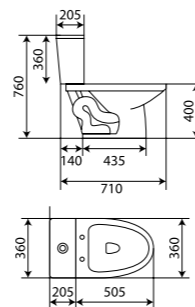

AQ 71818/9898

Close-Coupled WC รุ่น Margin
สุขภัณฑ์สองชิ้น ระบบ Siphonic Jet
แบบท้อลงพื้น S-Trap ระยะท่อถึง
ผนังที่ติดตั้งแล้ว : 300 mm.
ขนาด 710 x 440 x 760 mm.

2,290.-