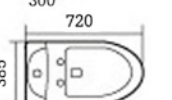

AQ 90555

One Piece WC รุ่น Maya
สุขภัณฑ์ชิ้นเดียวระบบ Siphonic Jet แบบทอลงพื้น
S-Trap ระยะท่อถึงผนังที่ตกแต่งแล้ว : 300 mm.
ขนาด 720 x 385 x 660 mm.
3,990.-