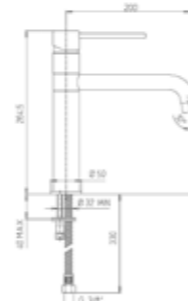

PA 78CR568

ก๊อกซิงค์ผสมน้ำร้อน เย็น
แบบดึงได้ รุ่น Cox
6,990.-

PA 78CR579

ก๊อกซิงค์ผสมน้ำร้อน เย็น
ปากก๊อกยาว รุ่น Cox
4,990.-

PA 27CR215B

ก๊อกซิงค์ผสมน้ำร้อน เย็น 8 นิ้ว
รุ่น Nostalgia
12,999.-

PA 64CR588ANT