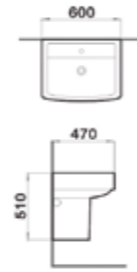

WASH BASIN WITH HALF PEDESTAL

อ่างล้างหน้าแบบขาแขวน

AQ 20999/5531 Lavatory with half pedestal รุ่น SQUARO
อ่างล้างหน้าสี่เหลี่ยมแบบขาครึ่ง
ขนาด 600 x 470 x 510 mm.
2,490.-