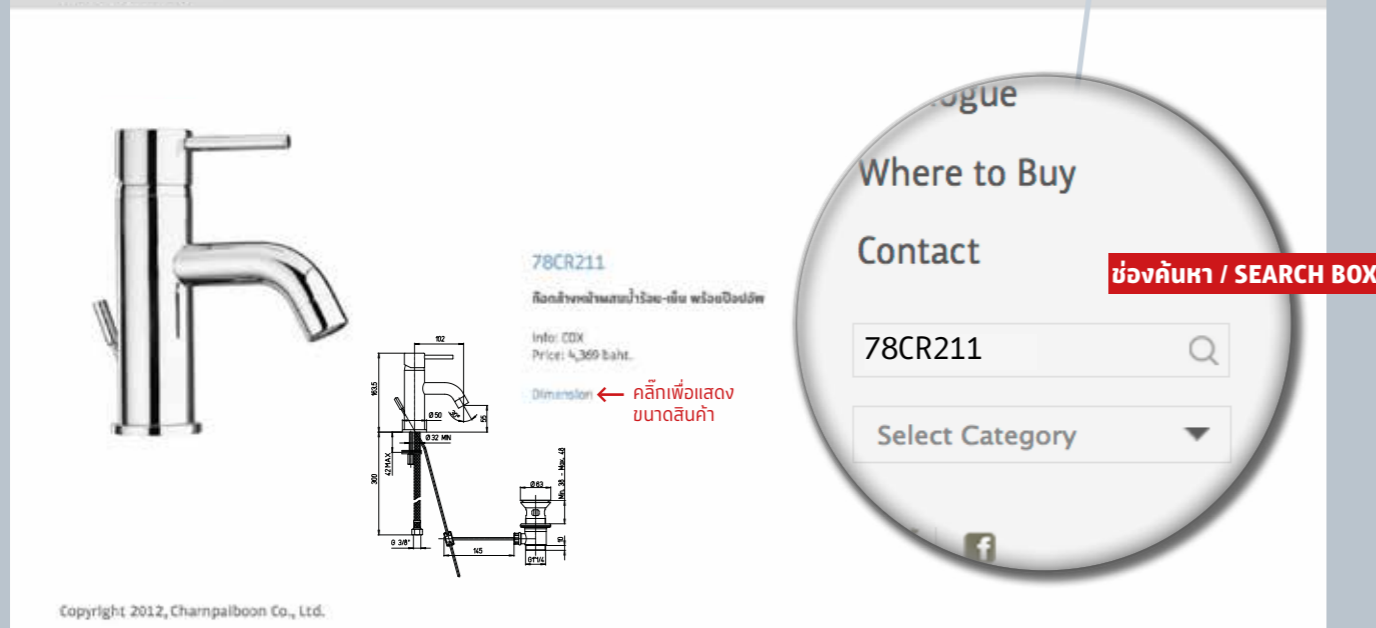

ค้นหารูป และ DIMENSION ของสินค้า ได้อย่างรวดเร็ว ผ่านเว็บไซต์ **CHARNPAIBOON.COM**

3 ขั้นตอนง่ายๆ ในการค้นหาสินค้าที่ต้องการ

1. เข้าเว็บไซต์
CHARNPAIBOON.COM
2. ใส่อีเมลสินค้า
ในช่องค้นหาที่อยู่ด้านขวามือ
3. สินค้าที่ค้นหา
จะปรากฏขึ้นด้านล่าง