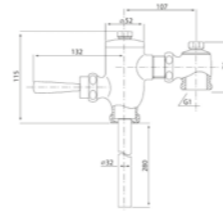

RA 579123WHITE ชุดสายฉีดชำระสีขาว พร้อมสาย
และขอแขวนครบชุด TULIP
159.-

FLUSH FOR URINAL ฟลัชวาล์วปัสสาวะชาย

RA HN2018 ฟลัชวาล์วโถสุขภัณฑ์ แบบก้านโยก **3,650.-**

RA HN2018-S ฟลัชวาล์วโถสุขภัณฑ์ แบบก้านโยก **3,650.-**