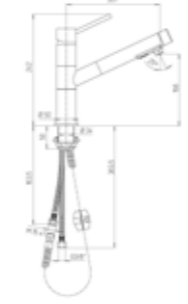

PA 78CR568

ก๊อกซิงค์ผสมน้ำร้อน เย็น
แบบดึงได้ รุ่น Cox
6,990.-