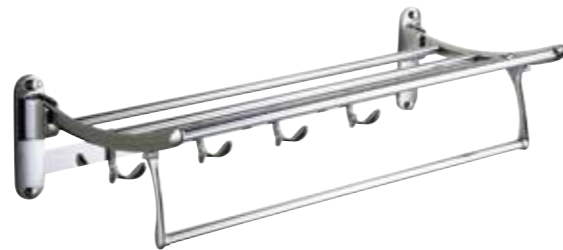

RA 82664 ราวพาดผ้าสแตนเลส ANUTHORN
279.-

RA 1253B หิ้งกระจกวางของ ANUTHORN
459.-

หิ้งตากผ้า

RA MH07 หิ้งตากผ้าพร้อมขอแขวนแบบพับได้
1,290.-

RD T0012 หิ้งตากผ้ามีราวแขวน
ขนาด 600 x 225 x 123 มม.
1,090.-

RA MP05 หิ้งตากผ้าพร้อมราวแขวน SUKHUMVIT
ขนาด 624 x 237 x 210 มม.
999.-