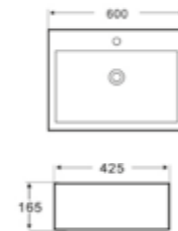

AQ 89645 Lavatory top Bowl รุ่น Duncan
อ่างล้างหน้าชามเคาน์เตอร์
ขนาด 600 x 425 x 165 mm.
มีรูท่อน้ำบนอ่าง
1,990.-