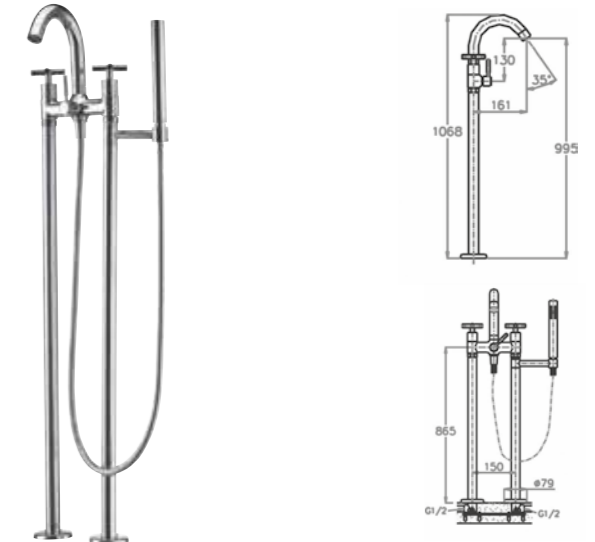

ก๊อกผสมอ่างพร้อมฝักบัวชุด
แบบขึ้นจากพื้น
19,990.-

RA 752223C

ก๊อกผสมอ่างพร้อมฝักบัวชุด
แบบขึ้นจากพื้น
19,990.-

CA 032576C

ก๊อกผสมน้ำร้อน-เย็น
ขึ้นจากพื้น ลงอ่างอาบน้ำ
พร้อมฝักบัวมือครบชุด
รุ่น Victoria
16,999.-