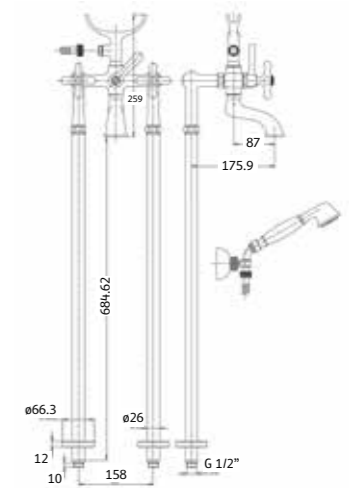

FLOOR STANDING MIXER FAUCET FOR FREE

ก๊อกน้ำขึ้นจากพื้น ใช้คู่กับอ่างอาบน้ำแบบลอยตัว

PA 17CR105+
PA 17CR173BE

ก๊อกอ่างน้ำผสม
ครบชุดขึ้นจากพื้น
19,990.-

Paolini

MADE IN ITALY