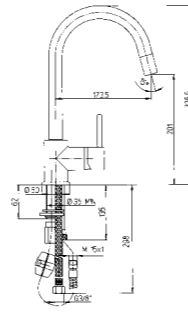

PA 78CR591

ก๊อกซิงค์ผสมน้ำร้อน เย็น งวงโค้งสูง
พร้อมปากก๊อกดึงได้ รุ่น Cox
6,220.-