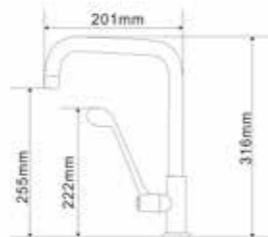

RA DW-22024B ก๊อกซิ้งค์น้ำเย็น
ด้ามปิดยาว
1,690.-