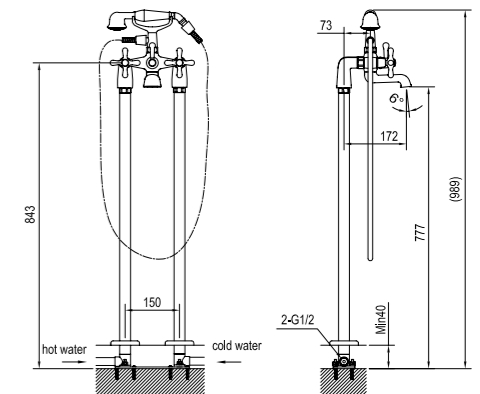

RA 102168BH
(สีทองแดง)

ก๊อกอ่างผสม แบบขึ้นจากพื้น
พร้อมฝักบัวชุด รุ่น Classic Copper
24,990.-

RA 102168C
(สีโครเมียม)

ก๊อกอ่างผสม แบบขึ้นจากพื้น
พร้อมฝักบัวชุด รุ่น TYBERLIB สีโครเมียม
19,990.-