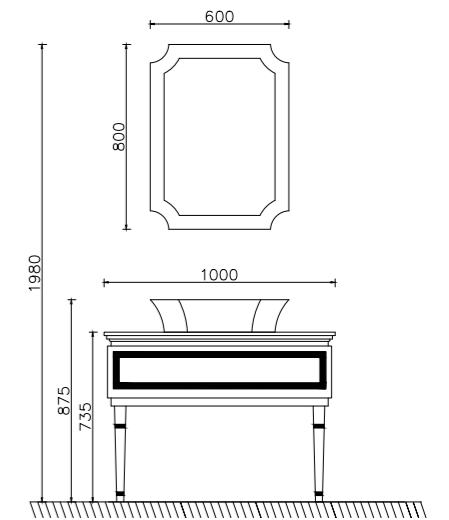

RS BDF600(S) อ่างล้างหน้าเซรามิค รุ่น VICTORIA
ขนาด 119 x 56 x 85 ซม.
พร้อมเคาน์เตอร์ และตู้เก็บของ
เสด็จอ่างและท่อน้ำทิ้ง
28,070.-

VICTORIA

RS BDF1006/06 ตู้เก็บของด้านข้าง
แบบตั้งพื้น
ขนาด 55 x 41 x 155 ซม.
12,890.-

RS BDF1006/02 กระจกส่องหน้า (แบบไม่มีทีวี)
ขนาด 118 x 60 ซม.
6,590.-

RS BDFA3009 ชุดอ่างล้างหน้าเคาน์เตอร์
พร้อมตู้ใต้อ่างล้างหน้า
ขนาด 100x50x88 ซม.
19,990.-

RS BDFA3009-MIRROR กระจกส่องหน้าทรงเหลี่ยม
ขนาด 60x80 ซม.
3,990.-