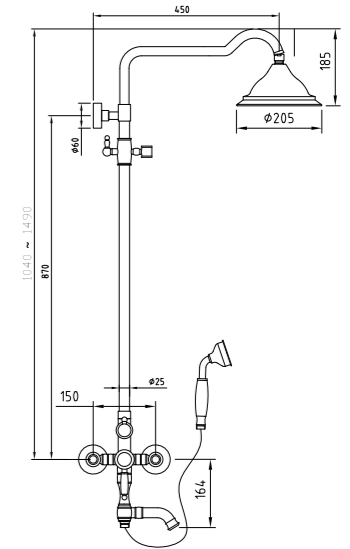

RA MS-3312D ก๊อกผสมอาบน้ำมีปากก๊อกอ่าง
แบบท่อตรงพร้อมฝักบัวก้านแข็ง
ROSE GOLD
15,990.-