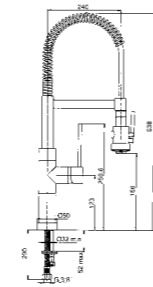

PA 78CR557 ก๊อกซิงค์ผสมน้ำร้อน เย็น
พร้อมฝักบัวฉีดล้าง รุ่น Cox
19,990.-