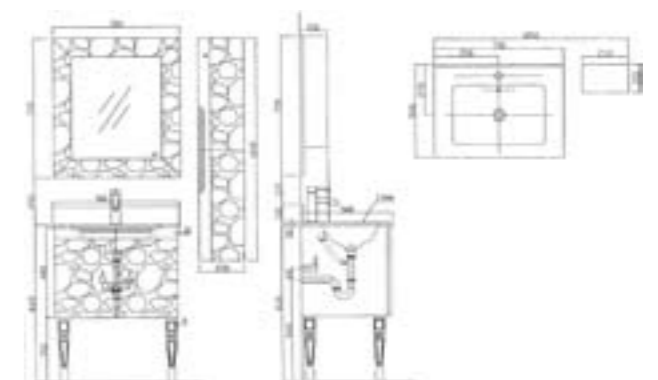

Cabinet: MSGA86A

ตู้เก็บของด้านข้าง ขนาด 25x15x130 ซม. ราคา 15,990.-
พิเศษ 13,592.-

Mirror: GJ310

กระจกส่องหน้า ขนาด 70x75 ซม. ราคา 7,900.-
พิเศษ 6,715.-

Faucet: L2627D

ก๊อกล้างหน้าผสมน้ำร้อนเย็น ใช้กับอ่างรุ่น GA15-86A ราคา 3,990.-
พิเศษ 3,390.-

Mirror: GJ286

กระจกส่องหน้าขนาด Ø 64 ซม. พร้อมชั้นวางของ ราคา 6,900.-
ขนาด 65x12 ซม. **พิเศษ 5,865.-**

Faucet: L2626H

ก๊อกล้างหน้าผสมน้ำร้อนเย็น ใช้กับอ่างรุ่น GA12-74A ราคา 5,590.-
พิเศษ 4,750.-

KIMBERLEY