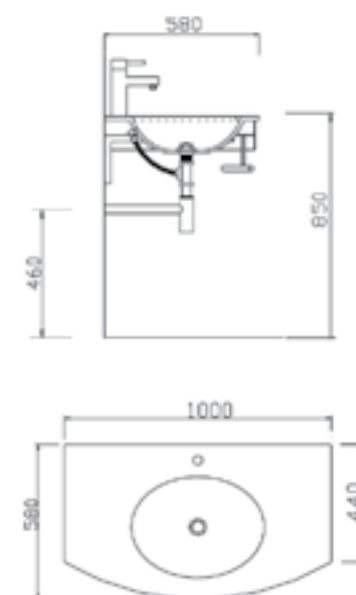

GORGEOUS

Model: TA-11

อ่างล้างหน้าแก้ว ขนาด 100x58 ซม. พร้อมราวพาดผ้า
สะดืออ่างและท่อน้ำถึง

ราคา 27,580.-
พิเศษ 23,443.-

Mirror: GJ165/929-2

กระจกส่องหน้า ขนาด 106x70 ซม. มีไฟและหิ้งวางของ

ราคา 7,900.-
พิเศษ 6,715.-