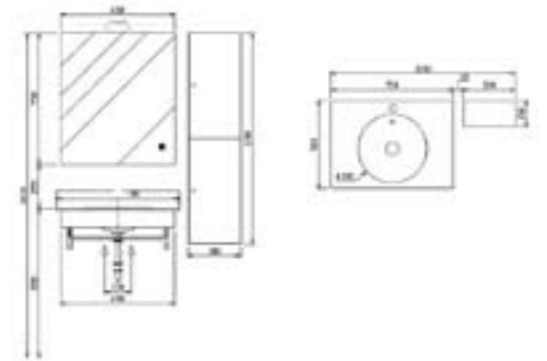

GELOW

Model: TA-20A

อ่างล้างหน้าแก้ว รุ่น GELOW ขนาด 70x50 ซม. พร้อมราวพาดผ้า สะดืออ่างและท่อน้ำทิ้ง

Cabinet: TGS1230P

ตู้เก็บของด้านข้าง ขนาด 30x15x120 ซม.

Mirror: GJ217/929-2

กระจกส่องหน้า ขนาด 75x65 ซม.

ราคา 19,390.-
พิเศษ 16,485.-

ราคา 13,790.-
พิเศษ 11,725.-

ราคา 4,490.-
พิเศษ 3,815.-