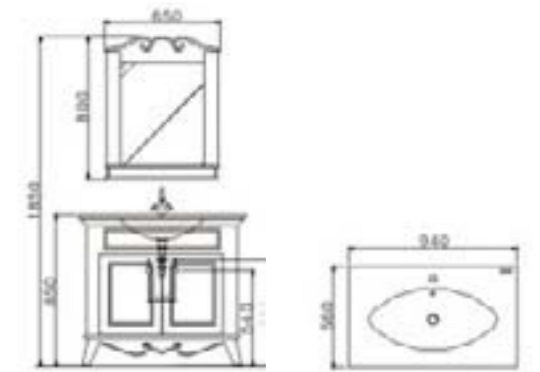

Faucet: GLT005

ก๊อกล้างหน้าผสมน้ำร้อนเย็น ใช้กับอ่างรุ่น GD-03A

ราคา 4,990.-
พิเศษ 4,242.-