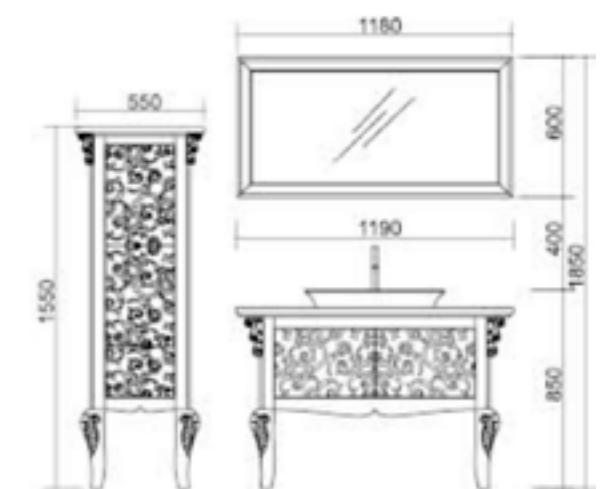

Cabinet: BDF1006/06

ตู้เก็บของด้านข้างแบบตั้งพื้น ขนาด 55x41x155 ซม. ราคา 15,160.-
พิเศษ 12,890.-

Mirror: BDF1006/01

กระจกส่องหน้าขนาด 118x60 ซม. พร้อมโทรทัศน์ และเครื่องเล่น DVD ราคา 27,520.-
พิเศษ 23,400.-

Mirror: BDF1006/02

กระจกส่องหน้าขนาด 118x60 ซม. ราคา 7,750.-
พิเศษ 6,590.-

TIARA

Model: BDF7000

อ่างล้างหน้าเซรามิค รุ่น TIARA ขนาด 80x49x85 ซม.
พร้อมเคาน์เตอร์ และตู้เก็บของ สะดืออ่างและท่อน้ำทิ้ง

ราคา 30,340.-
พิเศษ 25,790.-

Cabinet: BDF A2016/04

ตู้เก็บของด้านข้างแบบตั้งพื้น ขนาด 49x35x120 ซม.

ราคา 28,120.-
พิเศษ 23,900.-

Mirror: BDF A2016/01

กระจกส่องหน้าขนาด 75x82 ซม. ซม.

ราคา 8,350.-
พิเศษ 7,100.-

OLIVIA

Model: BDF8000