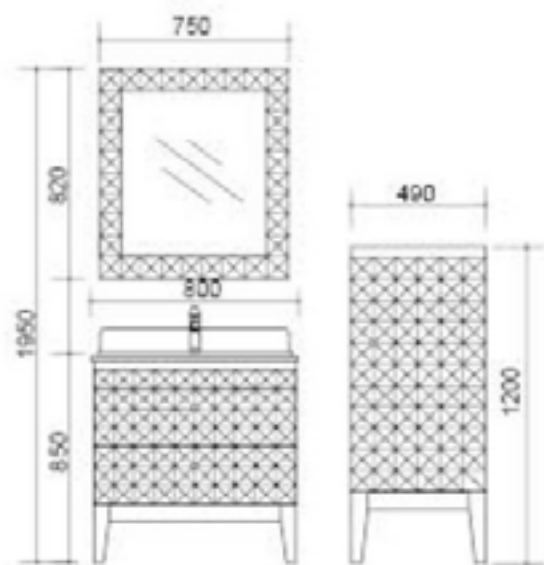

Cabinet: BDF1006/06

ตู้เก็บของด้านข้างแบบตั้งพื้น ขนาด 55x41x155 ซม. ราคา 15,160.-
พิเศษ 12,890.-

Mirror: BDF1006/01

กระจกส่องหน้าขนาด 118x60 ซม. พร้อมโทรทัศน์ และเครื่องเล่น DVD ราคา 27,520.-
พิเศษ 23,400.-

Mirror: BDF1006/02

กระจกส่องหน้าขนาด 118x60 ซม. ราคา 7,750.-
พิเศษ 6,590.-

TIARA

Model: BDF7000

อ่างล้างหน้าเซรามิค รุ่น TIARA ขนาด 80x49x85 ซม.
พร้อมเคาน์เตอร์ และตู้เก็บของ สะดืออ่างและท่อน้ำทิ้ง

ราคา 30,340.-
พิเศษ 25,790.-

Cabinet: BDF A2016/04

ตู้เก็บของด้านข้างแบบตั้งพื้น ขนาด 49x35x120 ซม.

ราคา 28,120.-
พิเศษ 23,900.-

Mirror: BDF A2016/01

กระจกส่องหน้าขนาด 75x82 ซม. ซม.

ราคา 8,350.-
พิเศษ 7,100.-

OLIVIA

Model: BDF8000