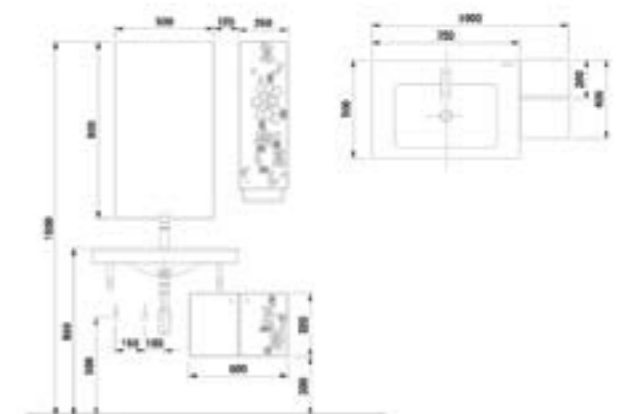

ราคา 18,590.-
พิเศษ 15,805.-

Cabinet: MSGA53A

ตู้เก็บของใต้อ่าง ขนาด 50x40x32 ซม.

ราคา 7,590.-
พิเศษ 6,455.-

Cabinet: MSGA53B

ตู้เก็บของมีราวพาดผ้า ขนาด 25x20x75 ซม.

ราคา 7,990.-
พิเศษ 6,795.-

Mirror: GJ250B

กระจกส่องหน้า ขนาด 90x50 ซม.

ราคา 2,090.-
พิเศษ 1,775.-

PRETORIA

Model: GA15-86A

อ่างล้างหน้าแก้ว รุ่น PRETORIA ขนาด 70x50x85 ซม. พร้อมเคาน์เตอร์ ตู้เก็บของใต้อ่าง สะดืออ่างและท่อน้ำทิ้ง ราคา 39,990.-
พิเศษ 33,992.-