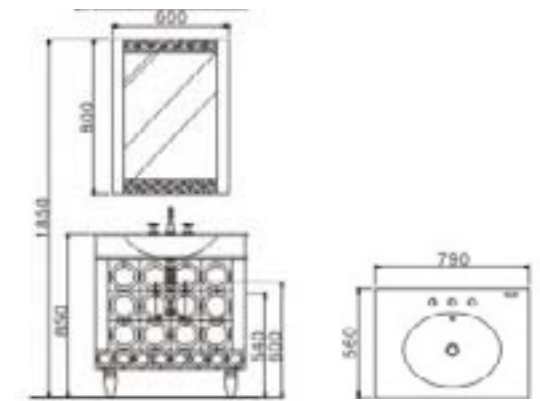

ราคา 37,990.-
พิเศษ 32,292.-

Mirror: GDJ01

กระจกส่องหน้า ขนาด 80x60 ซม.

ราคา 7,190.-
พิเศษ 6,112.-

Faucet: GLT003

ก๊อกล้างหน้าผสมน้ำร้อนเย็น แบบ 3 รู ก๊อก
ใช้กับอ่างรุ่น GD-01A

ราคา 6,990.-
พิเศษ 5,942.-

PEARLY