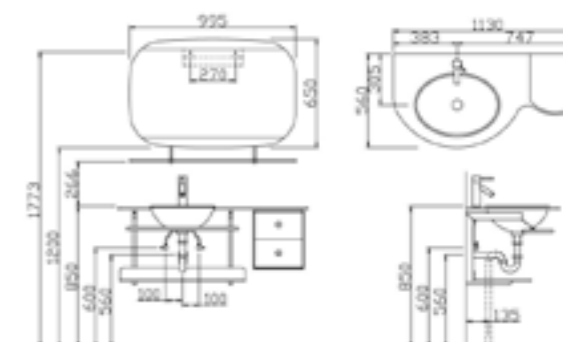

Mirror: GJ312

กระจกส่องหน้าขนาด 45x90 ซม. ราคา 4,900.-
พิเศษ 4,165.-

Faucet: A215

ก๊อกล้างหน้าผสมน้ำร้อนเย็น ใช้กับอ่างรุ่น GA12-88A ราคา 3,990.-
พิเศษ 3,390.-

RAPHAEL

Model: GA15-09B

อ่างล้างหน้าแก้ว รุ่น RAPHAEL ขนาด 113x56 ซม.
พร้อมตู้เก็บของ 2 ชั้นและชั้นวางใต้อ่าง ชั้นวางของ
ใต้อ่างราวพาดผ้า สะดืออ่างและท่อน้ำทิ้ง

ราคา 32,900.-
พิเศษ 27,965.-

Mirror: GJ506/3001

กระจกส่องหน้า ขนาด 99.5x65 ซม. มีไฟและหิ้งวางของ.

ราคา 5,990.-
พิเศษ 5,092.-

GORGEOUS

Model: TA-11

อ่างล้างหน้าแก้ว ขนาด 100x58 ซม. พร้อมราวพาดผ้า
 สะดืออ่างและท่อน้ำถึง