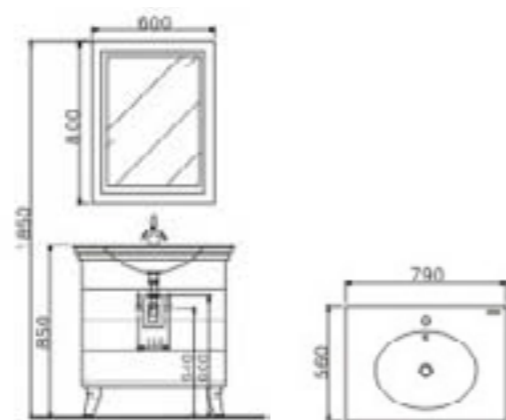

Faucet: GLT005

ก๊อกล้างหน้าผสมน้ำร้อนเย็น ใช้กับอ่างรุ่น GD-09A

ราคา 4,990.-
พิเศษ 4,242.-

VICTORIA

Model: BDF6000

อ่างล้างหน้าเซรามิค รุ่น VICTORIA ขนาด 119x56x85 ซม. ราคา 33,020.-
พร้อมเคาน์เตอร์ และตู้เก็บของ สะดืออ่างและท่อน้ำทิ้ง **พิเศษ 28,070.-**

Cabinet: BDF1006/06

ตู้เก็บของด้านข้างแบบตั้งพื้น ขนาด 55x41x155 ซม. ราคา 15,160.-
พิเศษ 12,890.-

Mirror: BDF1006/01

กระจกส่องหน้าขนาด 118x60 ซม. พร้อมโทรทัศน์ และเครื่องเล่น DVD ราคา 27,520.-
พิเศษ 23,400.-