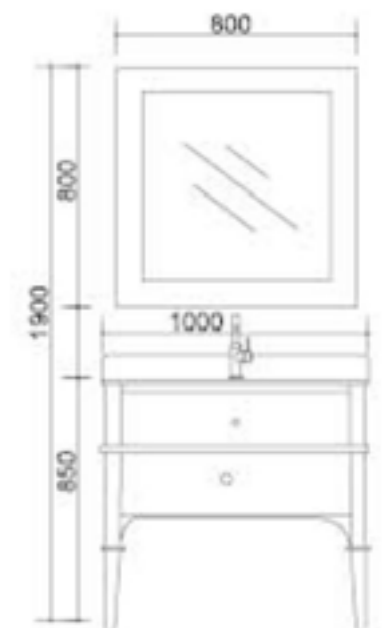

OLIVIA

Model: BDF8000

อ่างล้างหน้าหินเทียม รุ่น OLIVIA ขนาด 100x51x85 ซม.
พร้อมเคาน์เตอร์ และตู้เก็บของ สะดืออ่างและท่อน้ำทิ้ง

ราคา 40,210.-
พิเศษ 34,180.-

Mirror: BDFA2033/01

กระจกส่องหน้า ขนาด 80x80 ซม..

ราคา 9,400.-
พิเศษ 7,990.-