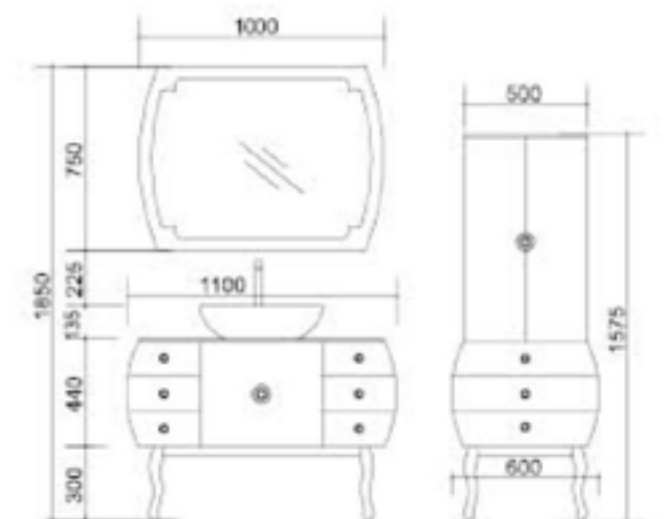

Cabinet: BDF A2016/04

ตู้เก็บของด้านข้างแบบตั้งพื้น ขนาด 49x35x120 ซม.

ราคา 28,120.-
พิเศษ 23,900.-

Mirror: BDF A2016/01

กระจกส่องหน้าขนาด 75x82 ซม. ซม.

ราคา 8,350.-
พิเศษ 7,100.-

OLIVIA

Model: BDF8000

ANASIA

Model: BDF9000

อ่างล้างหน้าเซรามิค รุ่น ANASIA ขนาด 110x48x92 ซม. ราคา 28,560.-
พร้อมเคาน์เตอร์ และตู้เก็บของ สะดืออ่างและท่อน้ำทิ้ง **พิเศษ 24,280.-**

Cabinet: BDF1012/04

ตู้เก็บของด้านข้างแบบตั้งพื้น ขนาด 60x44x157.5 ซม. ราคา 17,990.-
พิเศษ 15,290.-

Mirror: BDF1012/01

กระจกส่องหน้า ขนาด 100x75 ซม. ราคา 5,400.-
พิเศษ 4,590.-

CATHERINE

Model: BDF10000

อ่างล้างหน้าเซรามิค รุ่น CATHERINE
ขนาด 80x30x85 ซม. พร้อมเคาน์เตอร์ และตู้เก็บของ
สแตนเลสและท่อน้ำทิ้ง