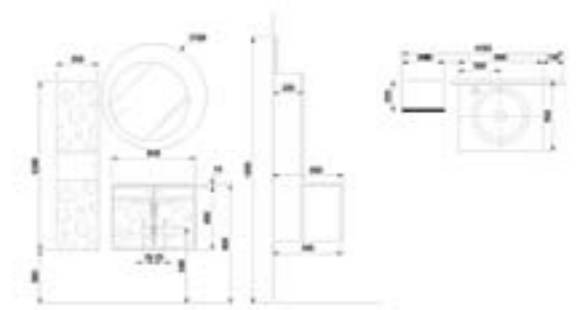

Model: GA15-55B

อ่างล้างหน้าแก้ว รุ่น SCANDINAVIA 2 ขนาด 60x50x46.5 ซม.
พร้อมตู้เก็บของ PMGA55B ส-ดือและท่อน้ำทิ้ง

ราคา 24,090.-
พิเศษ 20,475.-

Cabinet: MSGA55AL

ตู้เก็บของด้านข้าง ขนาด 30x22x120 ซม.

ราคา 13,390.-
พิเศษ 11,385.-

Mirror: GJ252

กระจกส่องหน้า ขนาด Ø 75 ซม.

ราคา 6,090.-
พิเศษ 5,175.-

GELOW

Model: TA-20A

อ่างล้างหน้าแก้ว รุ่น GELOW ขนาด 70x50 ซม. พร้อมราวพาดผ้า สะดืออ่างและท่อน้ำทิ้ง

Cabinet: TGS1230P

ตู้เก็บของด้านข้าง ขนาด 30x15x120 ซม.