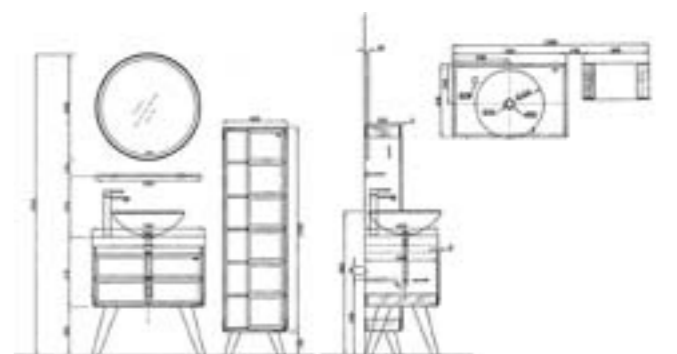

CULLINAN

Model: GA12-74A

อ่างล้างหน้าแก้ว รุ่น CULLINAN ขนาด 70x40x89 ซม. ราคา 39,990.-
พร้อมเคาน์เตอร์ ตู้เก็บของใต้อ่าง สะดืออ่างและท่อน้ำทิ้ง **พิเศษ 33,992.-**

Cabinet: MSGA74A

ตู้เก็บของด้านข้างแบบตั้งพื้น ขนาด 40x22x140 ซม. ราคา 16,990.-
พิเศษ 14,365.-

Mirror: GJ286

กระจกส่องหน้าขนาด Ø 64 ซม. พร้อมชั้นวางของ ราคา 6,900.-
ขนาด 65x12 ซม. **พิเศษ 5,865.-**

Faucet: L2626H

ก๊อกล้างหน้าผสมน้ำร้อนเย็น ใช้กับอ่างรุ่น GA12-74A ราคา 5,590.-
พิเศษ 4,750.-

KIMBERLEY