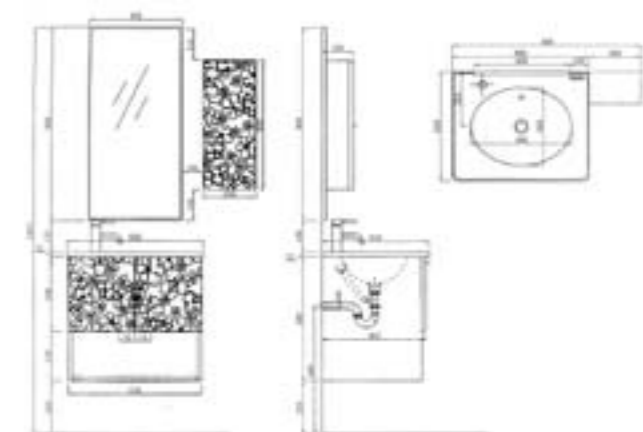

Mirror: GJ286

กระจกส่องหน้าขนาด Ø 64 ซม. พร้อมชั้นวางของ ราคา 6,900.-
ขนาด 65x12 ซม. **พิเศษ 5,865.-**

Faucet: L2626H

ก๊อกล้างหน้าผสมน้ำร้อนเย็น ใช้กับอ่างรุ่น GA12-74A ราคา 5,590.-
พิเศษ 4,750.-

KIMBERLEY

Model: GA12-88A

อ่างล้างหน้าแก้ว รุ่น KIMBERLEY ขนาด 65x51x60 ซม. ราคา 25,900.-
พร้อมเคาน์เตอร์ ตู้เก็บของใต้อ่าง สะดืออ่างและท่อน้ำทิ้ง **พิเศษ 22,015.-**

Cabinet: MSGA88A

ตู้เก็บของใต้อ่าง ขนาด 25x15x60 ซม. ราคา 5,900.-
พิเศษ 5,015.-

Mirror: GJ312

กระจกส่องหน้าขนาด 45x90 ซม. ราคา 4,900.-
พิเศษ 4,165.-

Faucet: A215

ก๊อกล้างหน้าผสมน้ำร้อนเย็น ใช้กับอ่างรุ่น GA12-88A ราคา 3,990.-
พิเศษ 3,390.-

RAPHAEL

Model: GA15-09B

อ่างล้างหน้าแก้ว รุ่น RAPHAEL ขนาด 113x56 ซม.
พร้อมตู้เก็บของ 2 ชั้นและชั้นวางใต้อ่าง ชั้นวางของ
ใต้อ่างราวพาดผ้า สะดืออ่างและท่อน้ำทิ้ง