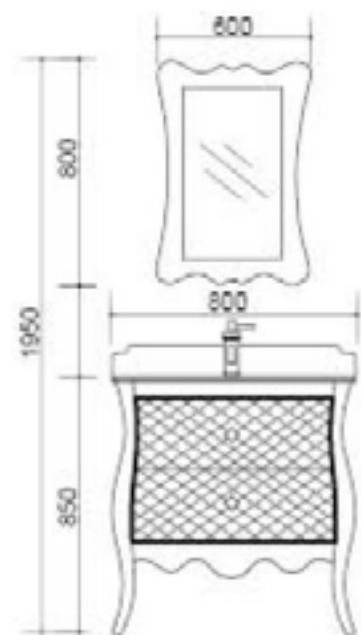

CATHERINE

Model: BDF10000

อ่างล้างหน้าเซรามิค รุ่น CATHERINE
ขนาด 80x30x85 ซม. พร้อมเคาน์เตอร์ และตู้เก็บของ
สแตนเลสและท่อน้ำทิ้ง

ราคา 38,330.-
พิเศษ 32,580.-

Mirror: BDFA2010/01

กระจกส่องหน้า ขนาด 60x80 ซม.

ราคา 4,340.-
พิเศษ 3,690.-